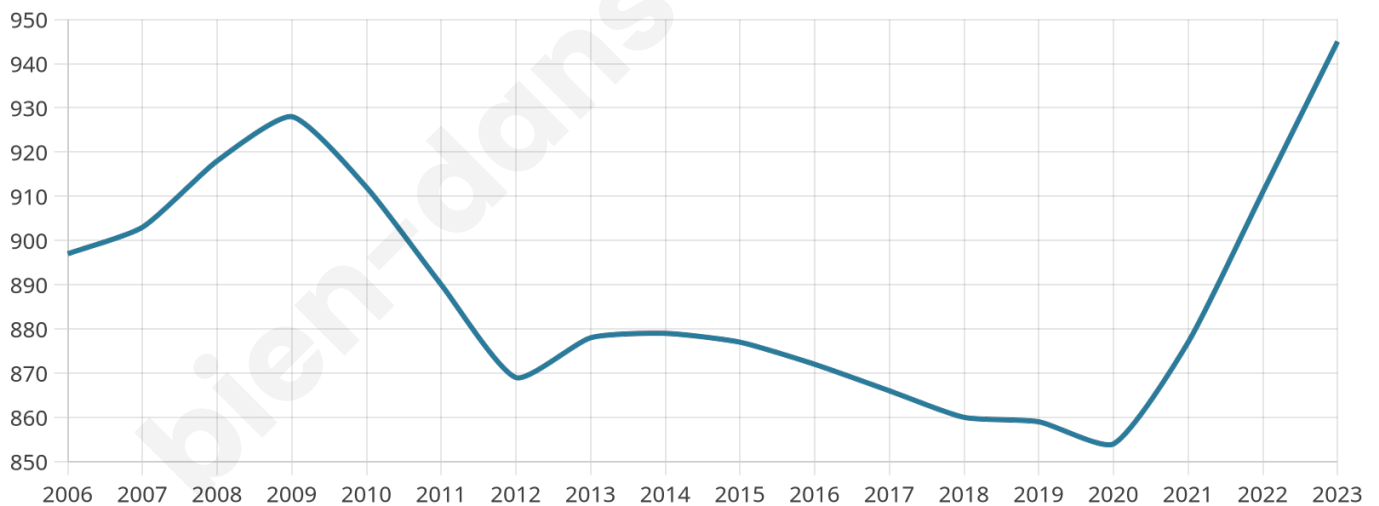

945

Age moyen

46 ans

Pop active

42%

Taux chômage

16%

Pop densité

18 h/km²

Revenu moyen

18 740 €/an

Evolution du nombre d'habitants

Sources : Institut national de la statistique et des études économiques (insee) selon Les dernières parutions officielles de 2024 portant sur les années 2020, 2021 et 2022.