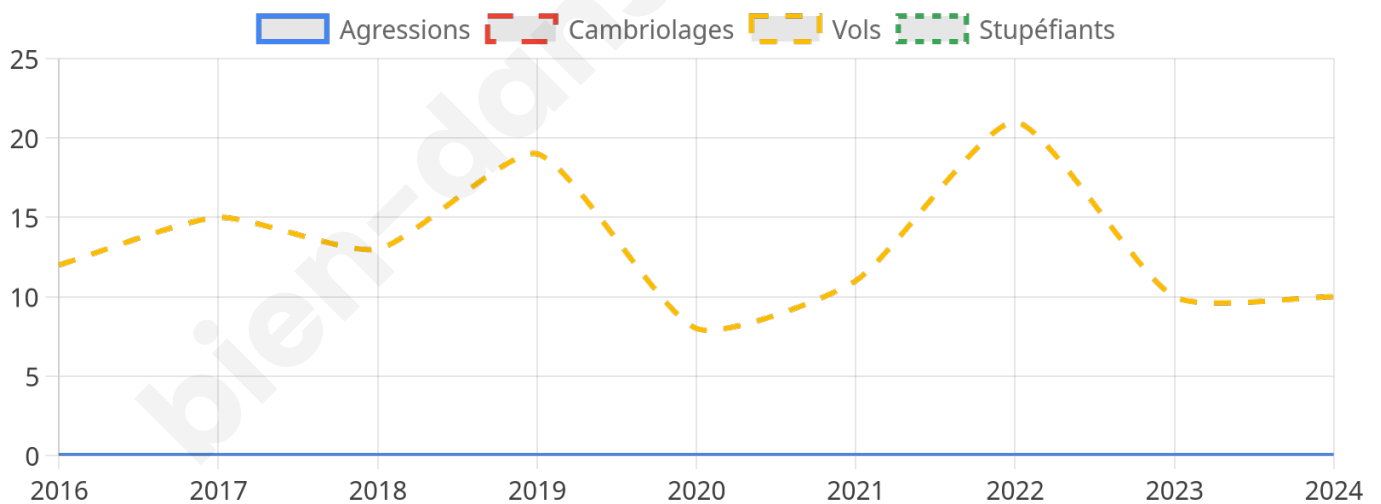

Sécurité

Agressions physiques / sexuelles

0

Cambriolages

0

Vols / dégradations

10

Stupéfiants

0

Evolution du nombre d'infractions