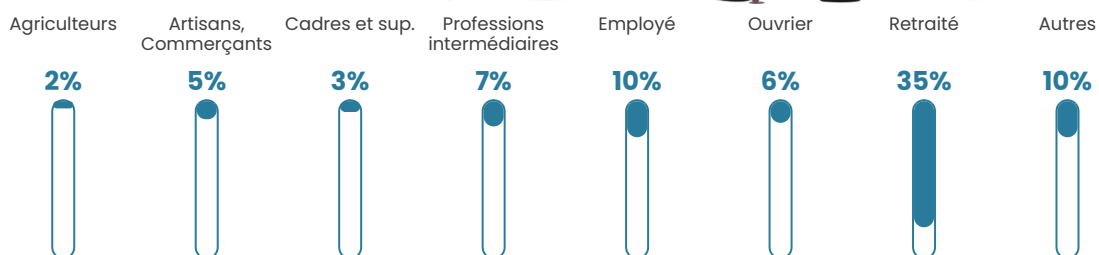

18 h/km²

Revenu moyen

18 740 €/an

Evolution du nombre d'habitants

Sources : Institut national de la statistique et des études économiques (insee) selon Les dernières parutions officielles de 2024 portant sur les années 2020, 2021 et 2022.

Tranche d'âge

Activité professionnelle

Niveau de diplôme

Composition des ménages

Profils électoraux

Premier tour

	Marine LE PEN	31.66 %
	Emmanuel MACRON	20.48 %
	Jean-Luc MÉLENCHON	17.32 %
	Éric ZEMMOUR	11.73 %
	Jean LASSALLE	5.77 %
	Fabien ROUSSEL	3.72 %
	Valérie PÉCRESE	2.79 %
	Yannick JADOT	2.61 %
	Anne HIDALGO	1.30 %
	Nicolas DUPONT-AIGNAN	1.30 %
	Nathalie ARTHAUD	0.74 %
	Philippe POUTOU	0.56 %