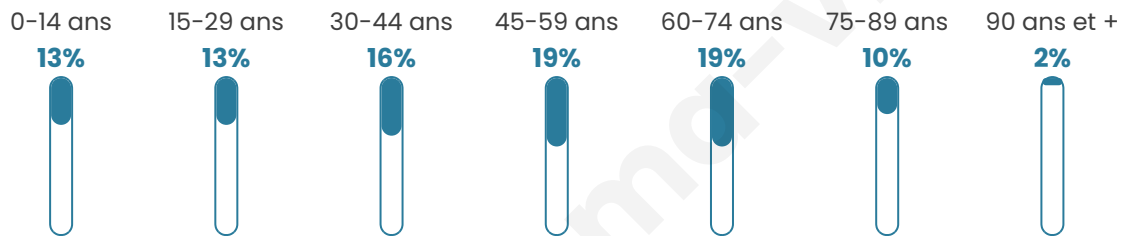

945

Age moyen

46 ans

Pop active

42%

Taux chômage

16%

Pop densité

18 h/km²

Revenu moyen

18 740 €/an

Evolution du nombre d'habitants

Sources : Institut national de la statistique et des études économiques (insee) selon Les dernières parutions officielles de 2024 portant sur les années 2020, 2021 et 2022.

Tranche d'âge

Activité professionnelle

Niveau de diplôme

Composition des ménages

Profils électoraux

Premier tour

	Marine LE PEN	31.66 %
	Emmanuel MACRON	20.48 %
	Jean-Luc MÉLENCHON	17.32 %
	Éric ZEMMOUR	11.73 %
	Jean LASSALLE	5.77 %
	Fabien ROUSSEL	3.72 %
	Valérie PÉCRESE	2.79 %
	Yannick JADOT	2.61 %
	Anne HIDALGO	1.30 %
	Nicolas DUPONT-AIGNAN	1.30 %
	Nathalie ARTHAUD	0.74 %
	Philippe POUTOU	0.56 %

717 inscrits

Participation : 76.71%

Votes blancs : 1.27%

Votes nuls : 1.09%

Second tour

	Emmanuel MACRON	40,04 %
	Marine LE PEN	59,96 %

715 inscrits

Participation : 75.94%