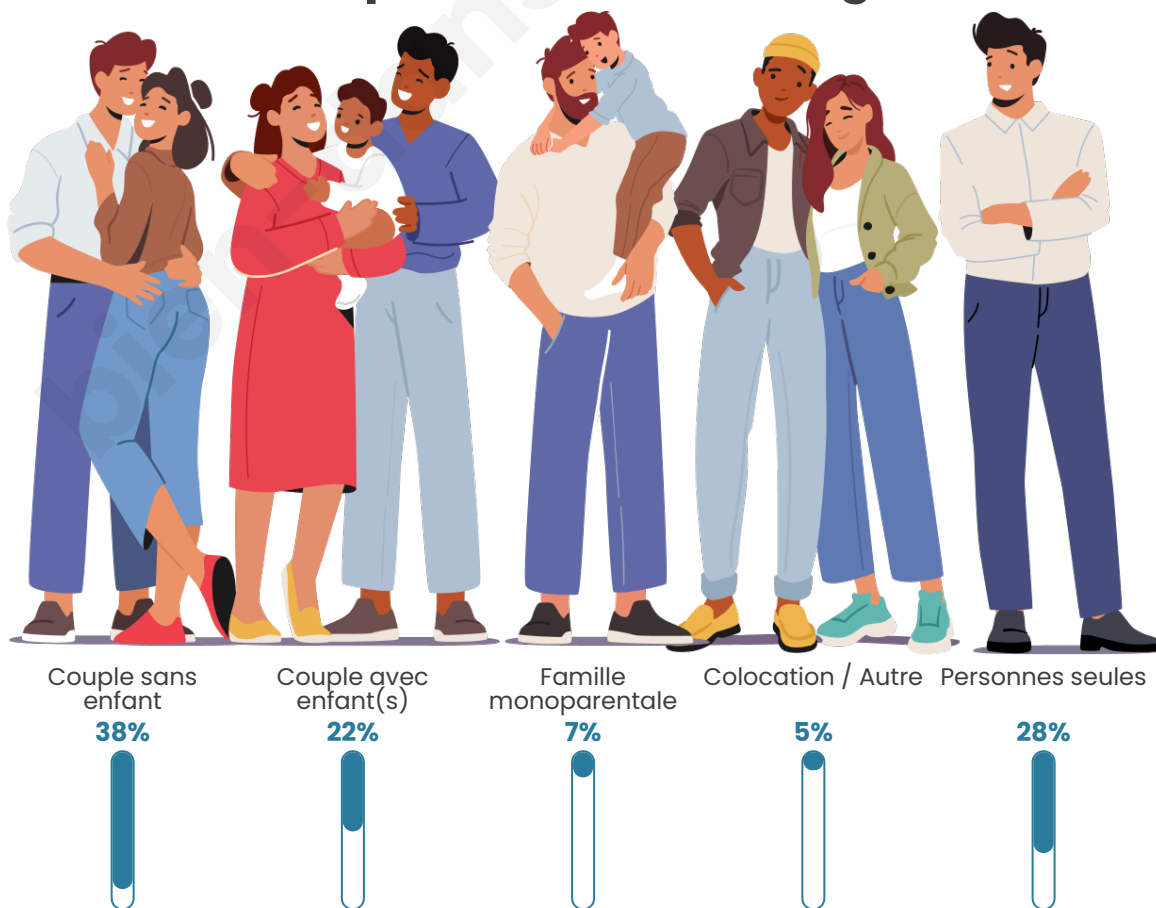

Tranche d'âge

Activité professionnelle

Niveau de diplôme

Composition des ménages

Profils électoraux

Premier tour

	Marine LE PEN	31.66 %
	Emmanuel MACRON	20.48 %
	Jean-Luc MÉLENCHON	17.32 %
	Éric ZEMMOUR	11.73 %
	Jean LASSALLE	5.77 %
	Fabien ROUSSEL	3.72 %
	Valérie PÉCRESE	2.79 %
	Yannick JADOT	2.61 %
	Anne HIDALGO	1.30 %
	Nicolas DUPONT-AIGNAN	1.30 %
	Nathalie ARTHAUD	0.74 %
	Philippe POUTOU	0.56 %