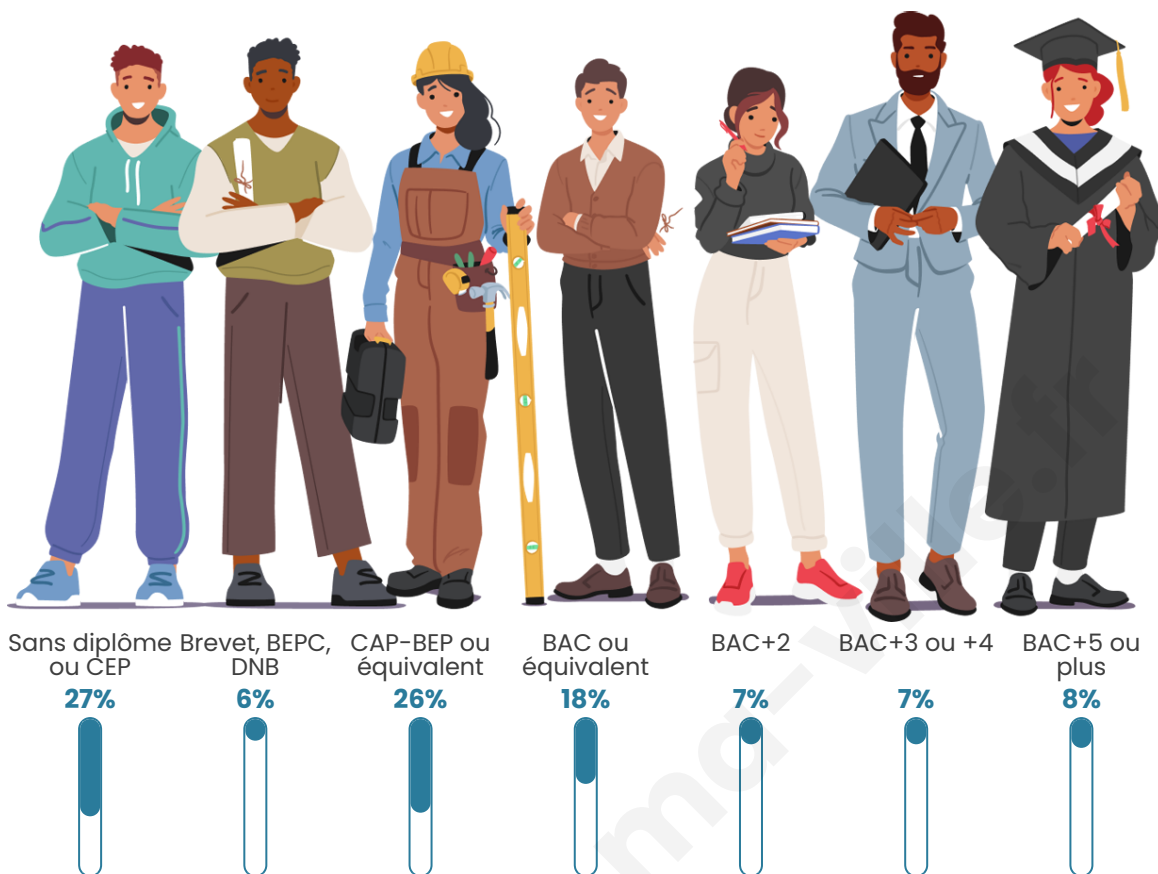

945

Age moyen

46 ans

Pop active

42%

Taux chômage

16%

Pop densité

18 h/km²

Revenu moyen

18 740 €/an

Evolution du nombre d'habitants

Sources : Institut national de la statistique et des études économiques (insee) selon Les dernières parutions officielles de 2024 portant sur les années 2020, 2021 et 2022.

Tranche d'âge

Activité professionnelle

Niveau de diplôme

Composition des ménages

Profils électoraux

Premier tour

	Marine LE PEN	31.66 %
	Emmanuel MACRON	20.48 %
	Jean-Luc MÉLENCHON	17.32 %
	Éric ZEMMOUR	11.73 %
	Jean LASSALLE	5.77 %
	Fabien ROUSSEL	3.72 %
	Valérie PÉCRESE	2.79 %
	Yannick JADOT	2.61 %
	Anne HIDALGO	1.30 %
	Nicolas DUPONT-AIGNAN	1.30 %
	Nathalie ARTHAUD	0.74 %
	Philippe POUTOU	0.56 %