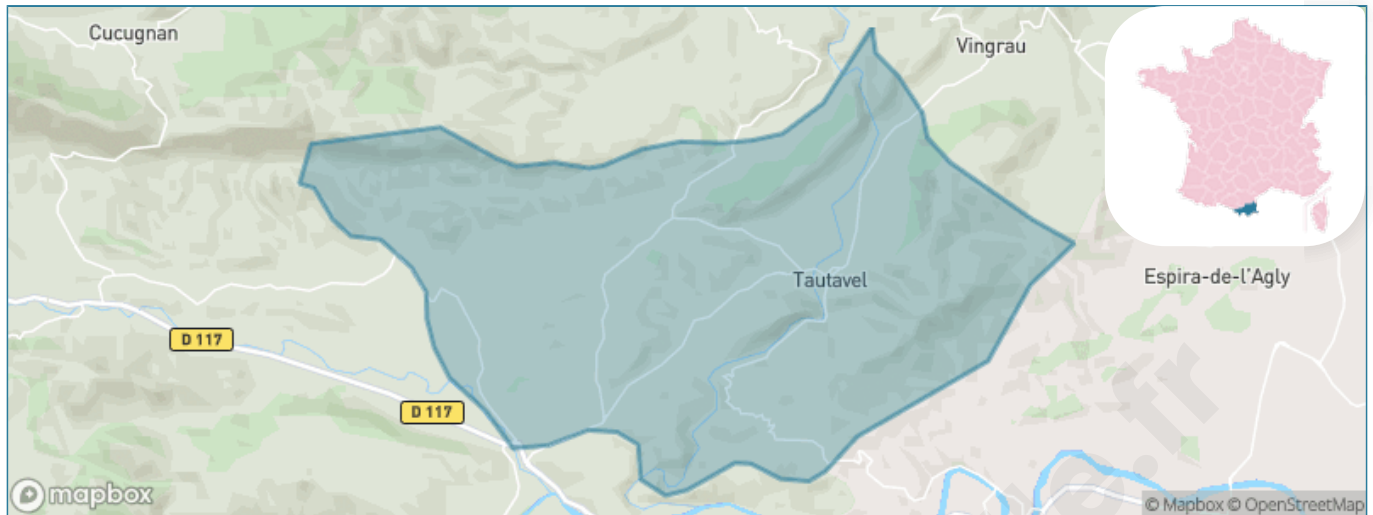

Version web

Ville de Tautavel

Présenté par

BIEN dans
ma **VILLE** 

Sommaire

Situation géographique	3
Statistiques sur la population	4
Evolution du nombre d'habitants	4
Tranche d'âge	5
0-14 ans	5
15-29 ans	5
30-44 ans	5
45-59 ans	5
60-74 ans	5
75-89 ans	5
90 ans et +	5
Activité professionnelle	5
Agriculteurs	5
Artisans, Commerçants	5
Cadres et sup.	5
Professions intermédiaires	5
Employé	5
Ouvrier	5
Retraité	5
Autres	5
Niveau de diplôme	6
Sans diplôme ou CEP	6
Brevet, BEPC, DNB	6
CAP-BEP ou équivalent	6
BAC ou équivalent	6
BAC+2	6
BAC+3 ou +4	6
BAC+5 ou plus	6
Composition des ménages	6
Couple sans enfant	6
Couple avec enfant(s)	6
Famille monoparentale	6
Colocation / Autre	6
Personnes seules	6
Profil électoraux	7
Premier tour	7
Sécurité	8
Evolution du nombre d'infractions	8
Pour comparer	9
Services à la population	10
Commerce	10
Éducation	10
Villes autour de Tautavel	12
Avis sur la ville de Tautavel	13
Moyenne par critère	13
Villes autour de Tautavel	13
Répartition des avis par note	13
Répartition des avis par note	13

Situation géographique

i Informations clés

- **Région** : Occitanie
- **Département** : Pyrénées-Orientales
- **Code postal** : 66720
- **Superficie** : 53 km²

Statistiques sur la population

Nombre d'habitants