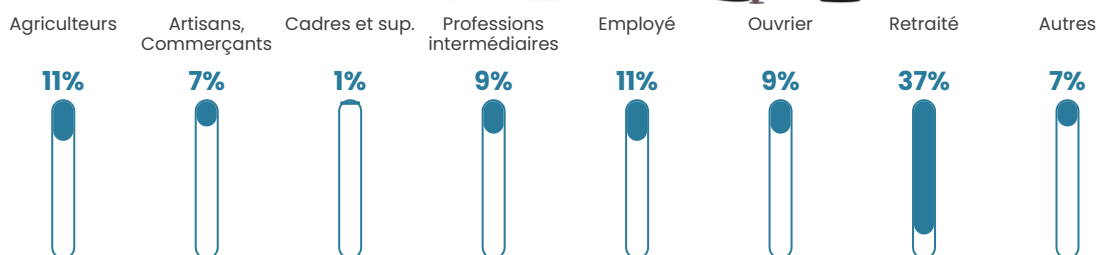

504

Age moyen

49 ans

Pop active

40.7%

Taux chômage

3.5%

Pop densité

13 h/km²

Revenu moyen

19 490 €/an

Evolution du nombre d'habitants

Sources : Institut national de la statistique et des études économiques (insee) selon Les dernières parutions officielles de 2024 portant sur les années 2020, 2021 et 2022.

Tranche d'âge

Activité professionnelle

Niveau de diplôme

Composition des ménages

Profils électoraux

Premier tour

	Emmanuel MACRON	30.99 %
	Marine LE PEN	27.89 %
	Jean-Luc MÉLENCHON	10.42 %
	Éric ZEMMOUR	8.45 %
	Valérie PÉCRESSÉ	7.32 %
	Jean LASSALLE	6.48 %
	Nicolas DUPONT- AIGNAN	3.38 %
	Fabien ROUSSEL	1.97 %
	Yannick JADOT	1.97 %
	Anne HIDALGO	0.56 %
	Nathalie ARTHAUD	0.28 %
	Philippe POUTOU	0.28 %