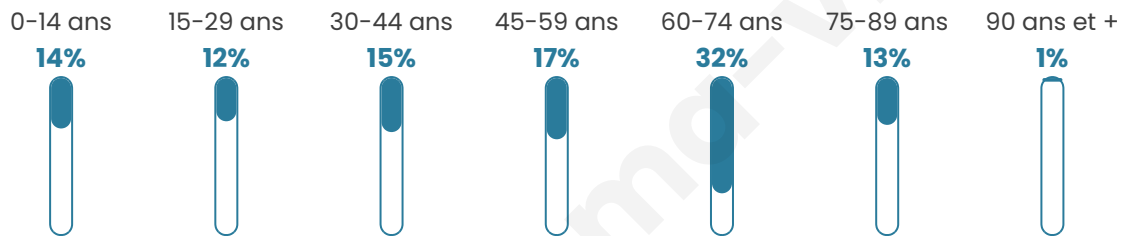

504

Age moyen

49 ans

Pop active

40.7%

Taux chômage

3.5%

Pop densité

13 h/km²

Revenu moyen

19 490 €/an

Evolution du nombre d'habitants

Sources : Institut national de la statistique et des études économiques (insee) selon Les dernières parutions officielles de 2024 portant sur les années 2020, 2021 et 2022.

Tranche d'âge

Activité professionnelle

Niveau de diplôme

Composition des ménages

Profils électoraux

Premier tour

	Emmanuel MACRON	30.99 %
	Marine LE PEN	27.89 %
	Jean-Luc MÉLENCHON	10.42 %
	Éric ZEMMOUR	8.45 %
	Valérie PÉCRESSÉ	7.32 %
	Jean LASSALLE	6.48 %
	Nicolas DUPONT- AIGNAN	3.38 %
	Fabien ROUSSEL	1.97 %
	Yannick JADOT	1.97 %
	Anne HIDALGO	0.56 %
	Nathalie ARTHAUD	0.28 %
	Philippe POUTOU	0.28 %

437 inscrits

Participation : 82.61%

Votes blancs : 1.11%

Votes nuls : 0.55%

Second tour

	Emmanuel MACRON	50,44 %
	Marine LE PEN	49,56 %

437 inscrits

Participation : 82.84%