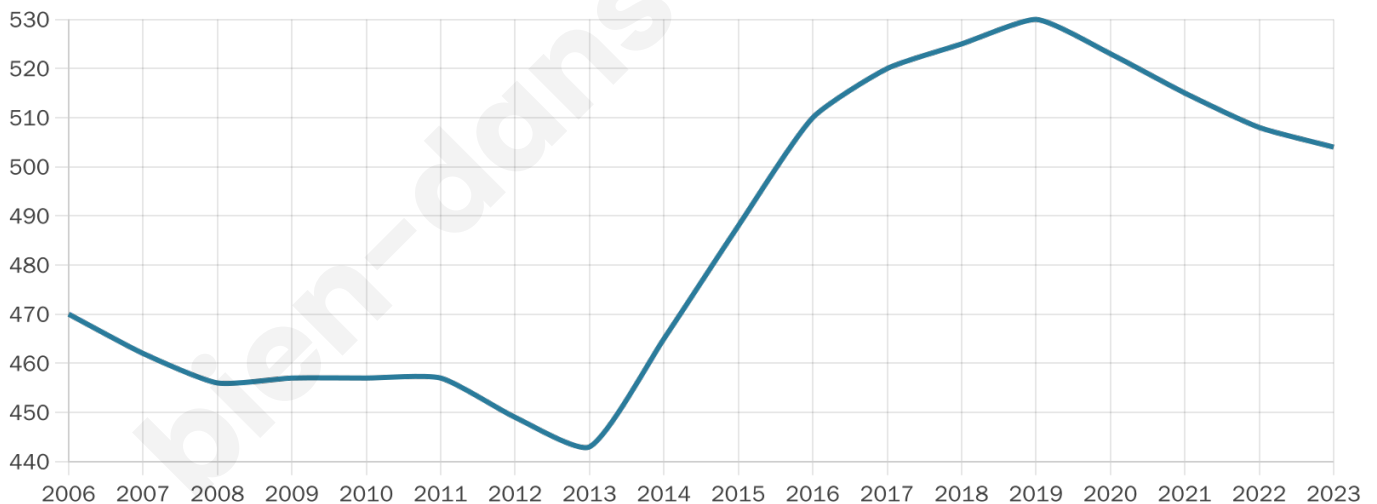

504

Age moyen

49 ans

Pop active

40.7%

Taux chômage

3.5%

Pop densité

13 h/km²

Revenu moyen

19 490 €/an

Evolution du nombre d'habitants

Sources : Institut national de la statistique et des études économiques (insee) selon Les dernières parutions officielles de 2024 portant sur les années 2020, 2021 et 2022.