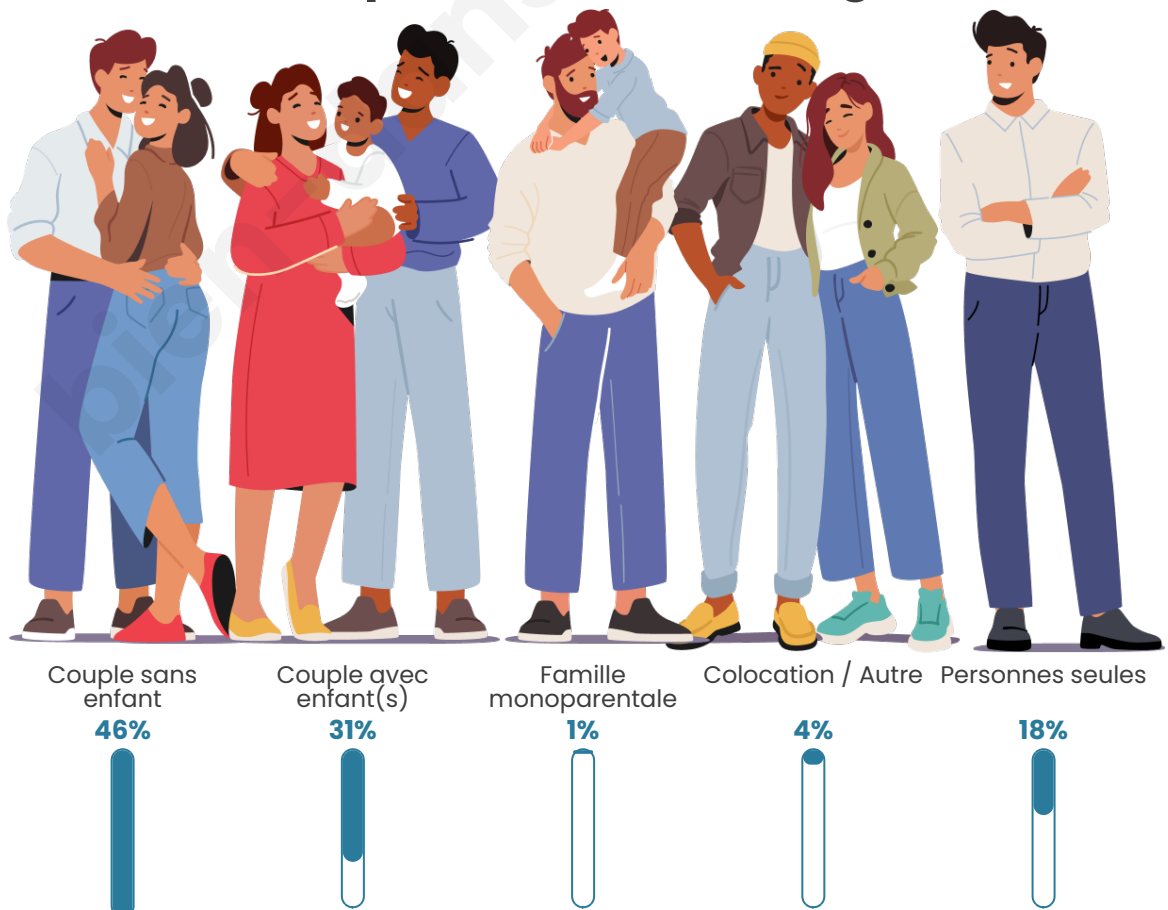

Tranche d'âge

Activité professionnelle

Niveau de diplôme

Composition des ménages

Profils électoraux

Premier tour

	Emmanuel MACRON	30.99 %
	Marine LE PEN	27.89 %
	Jean-Luc MÉLENCHON	10.42 %
	Éric ZEMMOUR	8.45 %
	Valérie PÉCRESSÉ	7.32 %
	Jean LASSALLE	6.48 %
	Nicolas DUPONT- AIGNAN	3.38 %
	Fabien ROUSSEL	1.97 %
	Yannick JADOT	1.97 %
	Anne HIDALGO	0.56 %
	Nathalie ARTHAUD	0.28 %
	Philippe POUTOU	0.28 %