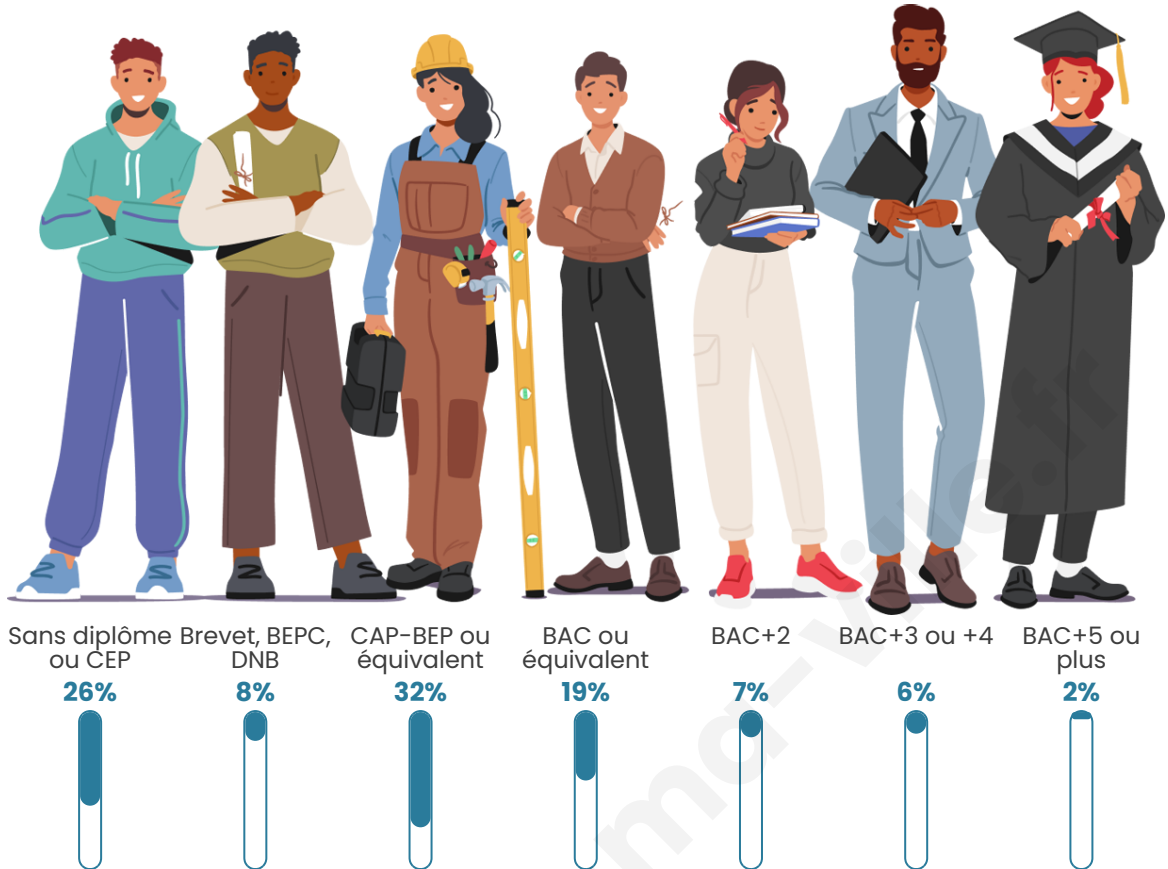

504

Age moyen

49 ans

Pop active

40.7%

Taux chômage

3.5%

Pop densité

Tranche d'âge

Activité professionnelle

Niveau de diplôme

Composition des ménages

Profils électoraux

Premier tour

	Emmanuel MACRON	30.99 %
	Marine LE PEN	27.89 %
	Jean-Luc MÉLENCHON	10.42 %
	Éric ZEMMOUR	8.45 %
	Valérie PÉCRESSÉ	7.32 %
	Jean LASSALLE	6.48 %
	Nicolas DUPONT- AIGNAN	3.38 %
	Fabien ROUSSEL	1.97 %
	Yannick JADOT	1.97 %
	Anne HIDALGO	0.56 %
	Nathalie ARTHAUD	0.28 %
	Philippe POUTOU	0.28 %