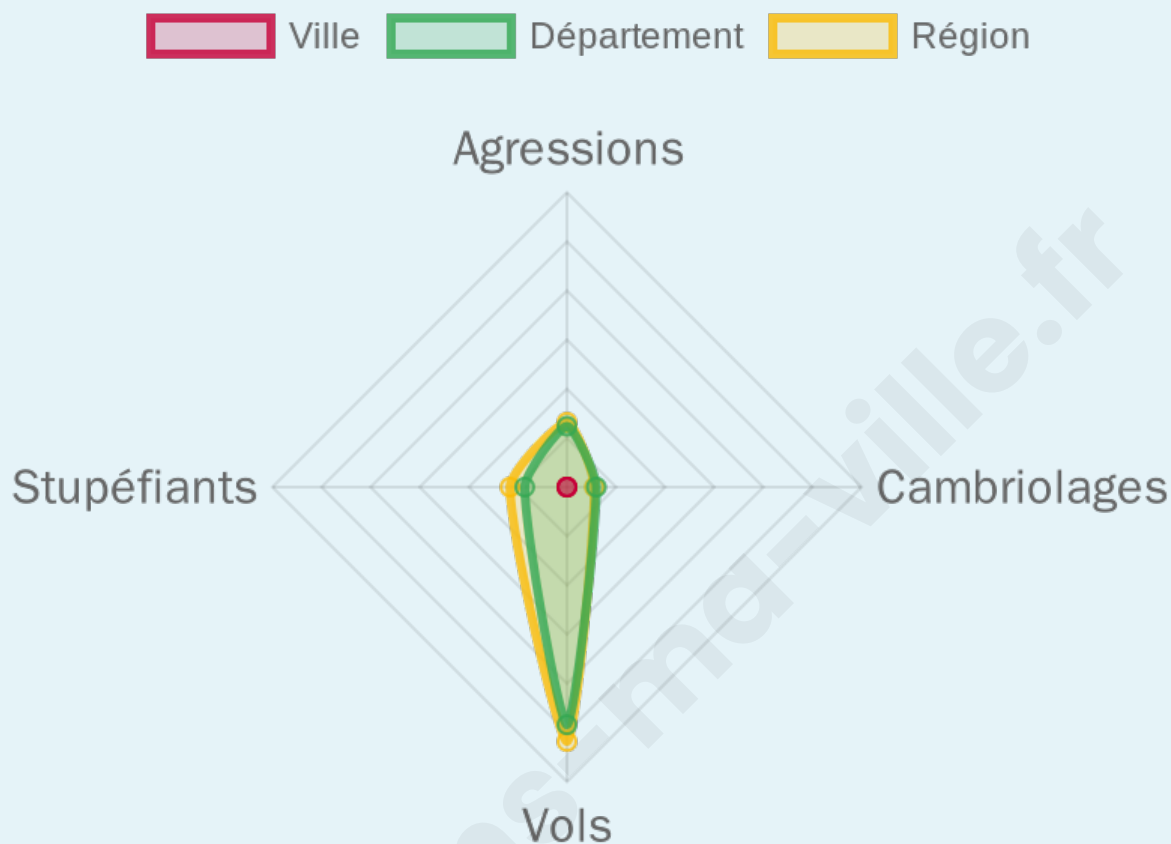

Pour comparer

(en proportion du nombre d'habitants)

Sources : Bases statistiques communale, départementale et régionale de la délinquance enregistrée par la police et la gendarmerie nationales selon les dernières parutions officielles de 2025 portant sur l'année 2024 ([data.gouv](https://data.gouv.fr)).

Agressions physiques / sexuelles : Violences sexuelles, coups et blessures volontaires intrafamiliaux, coups et blessures volontaires, autres coups, blessures volontaires et vols violents sans arme.

Cambriolages : Cambriolages de logements.

Vols : Vols avec armes, vols d'accessoires sur véhicules, vols dans les véhicules, vols de véhicules, vols sans violence contre des personnes, destructions, dégradations volontaires et escroqueries.

Stupéfiants : Trafic de stupéfiants dont (AFD) et usage de stupéfiants.