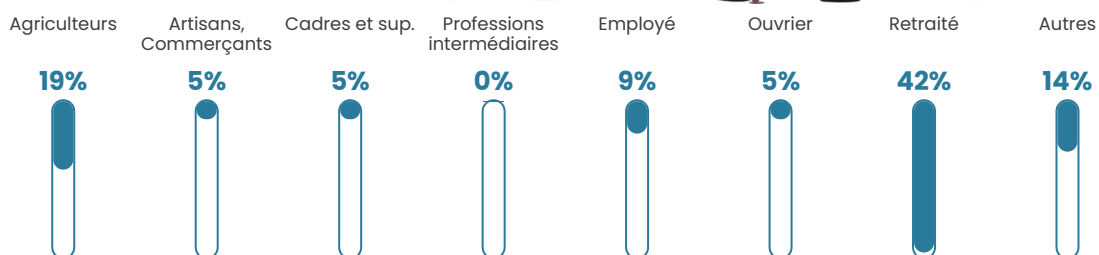

47 ans

Pop active

48.1%

Taux chômage

18.5%

Pop densité

14 h/km²

Revenu moyen

NC

Evolution du nombre d'habitants

Sources : Institut national de la statistique et des études économiques (insee) selon Les dernières parutions officielles de 2024 portant sur les années 2020, 2021 et 2022.

Tranche d'âge

Activité professionnelle

Niveau de diplôme

Composition des ménages

Profils électoraux

Premier tour

Marine LE PEN 27.12 %

Jean-Luc
MÉLENCHON 25.42 %