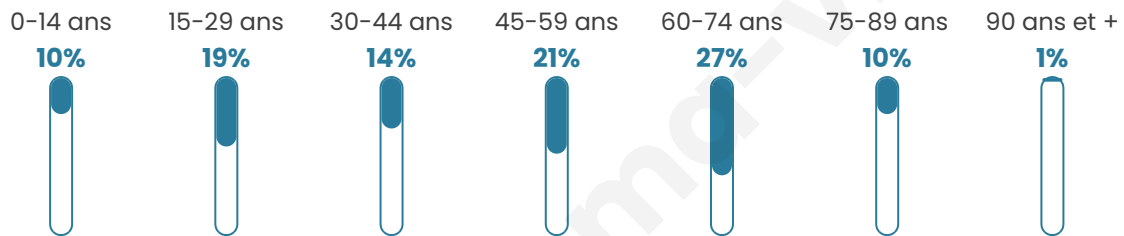

47 ans

Pop active

48.1%

Taux chômage

18.5%

Pop densité

14 h/km²

Revenu moyen

NC

Evolution du nombre d'habitants

Sources : Institut national de la statistique et des études économiques (insee) selon Les dernières parutions officielles de 2024 portant sur les années 2020, 2021 et 2022.

Tranche d'âge

Activité professionnelle

Niveau de diplôme

Composition des ménages

Profils électoraux

Premier tour

Marine LE PEN 27.12 %

Jean-Luc
MÉLENCHON 25.42 %