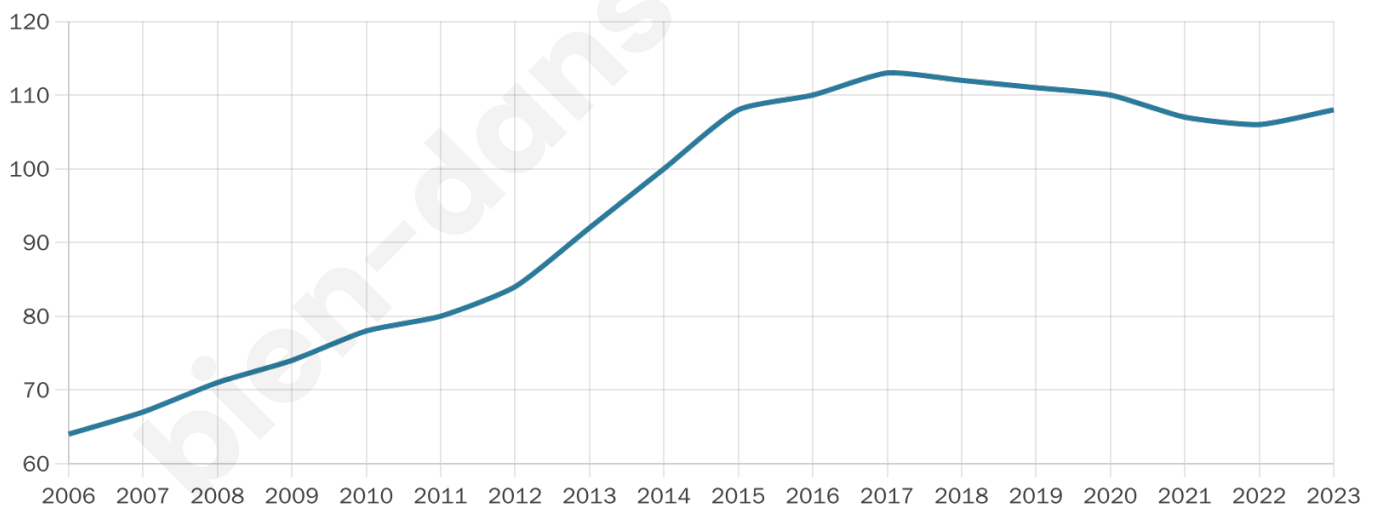

47 ans

Pop active

48.1%

Taux chômage

18.5%

Pop densité

14 h/km²

Revenu moyen

NC

Evolution du nombre d'habitants

Sources : Institut national de la statistique et des études économiques (insee) selon Les dernières parutions officielles de 2024 portant sur les années 2020, 2021 et 2022.

Tranche d'âge

Activité professionnelle

Niveau de diplôme

Composition des ménages

Profils électoraux

Premier tour

Marine LE PEN 27.12 %

Jean-Luc
MÉLENCHON 25.42 %