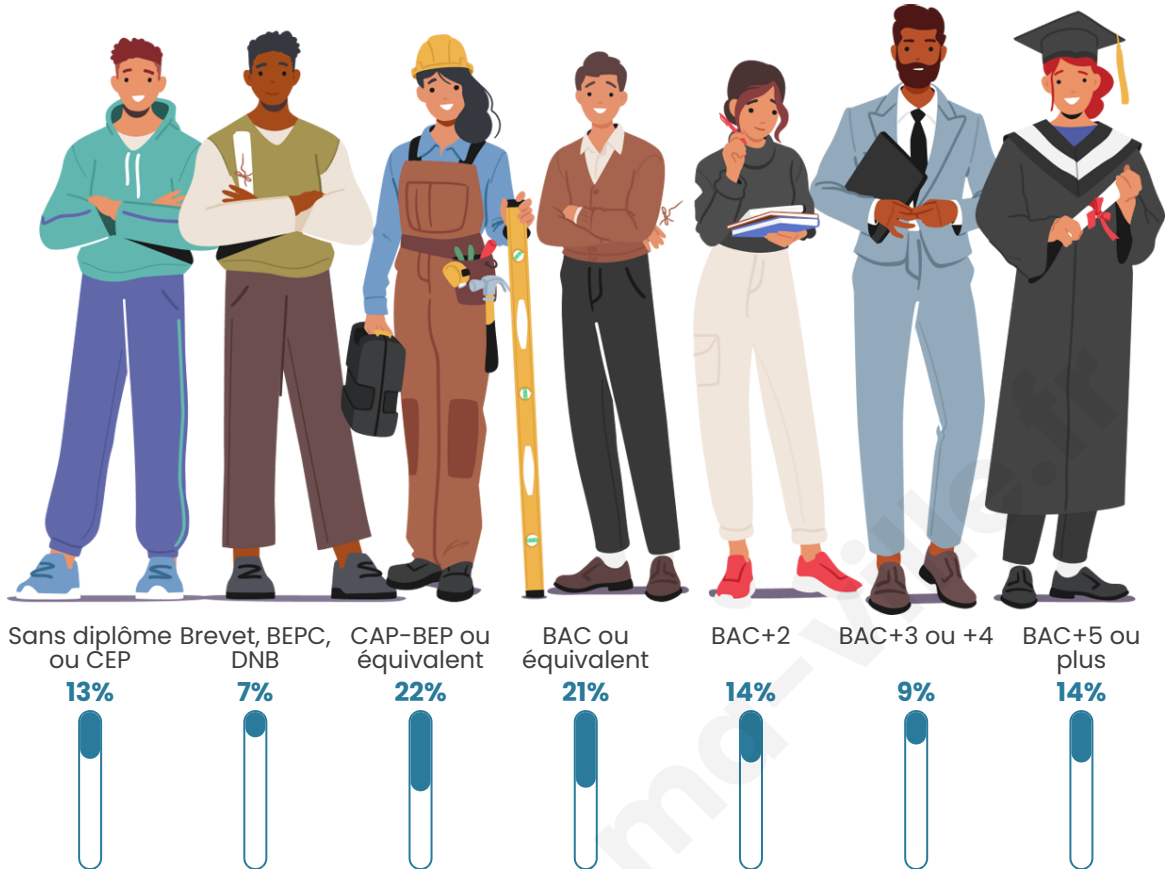

47 ans

Pop active

48.1%

Taux chômage

18.5%

Pop densité

14 h/km²

Revenu moyen

Tranche d'âge

Activité professionnelle

Niveau de diplôme

Composition des ménages

Profils électoraux

Premier tour

Marine LE PEN 27.12 %

Jean-Luc
MÉLENCHON 25.42 %