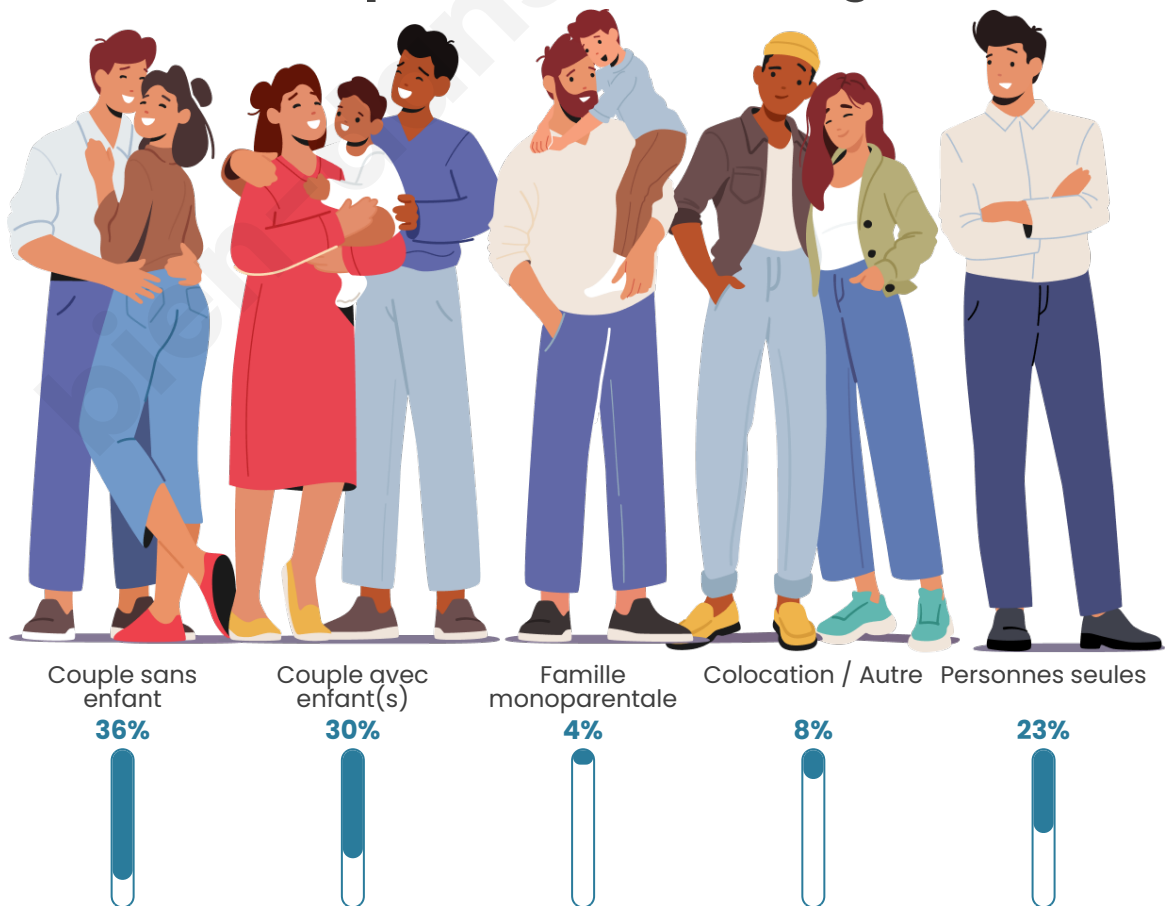

Tranche d'âge

Activité professionnelle

Niveau de diplôme

Composition des ménages

Profils électoraux

Premier tour

	Jean-Luc MÉLENCHON	31.03 %
	Marine LE PEN	27.59 %
	Emmanuel MACRON	22.66 %
	Éric ZEMMOUR	3.45 %
	Anne HIDALGO	3.45 %
	Fabien ROUSSEL	2.96 %
	Jean LASSALLE	2.46 %
	Valérie PÉCRESSE	2.46 %
	Philippe POUTOU	1.97 %
	Yannick JADOT	1.48 %
	Nicolas DUPONT- AIGNAN	0.49 %
	Nathalie ARTHAUD	0.00 %