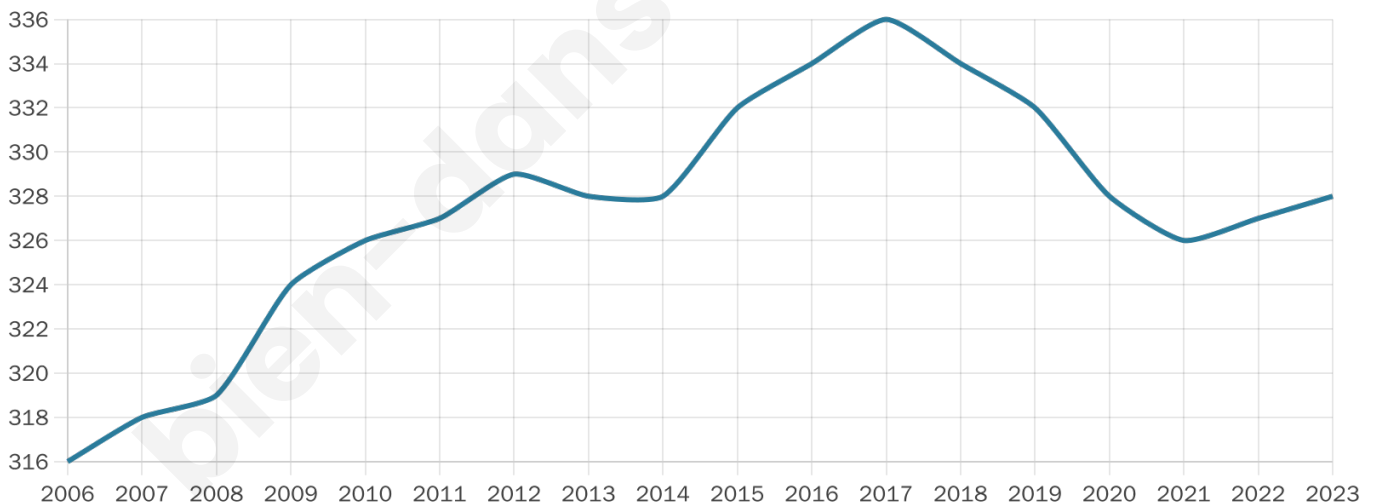

328

Age moyen

44 ans

Pop active

48.8%

Taux chômage

9.5%

Pop densité

23 h/km²

Revenu moyen

20 800 €/an

Evolution du nombre d'habitants

Sources : Institut national de la statistique et des études économiques (insee) selon Les dernières parutions officielles de 2024 portant sur les années 2020, 2021 et 2022.