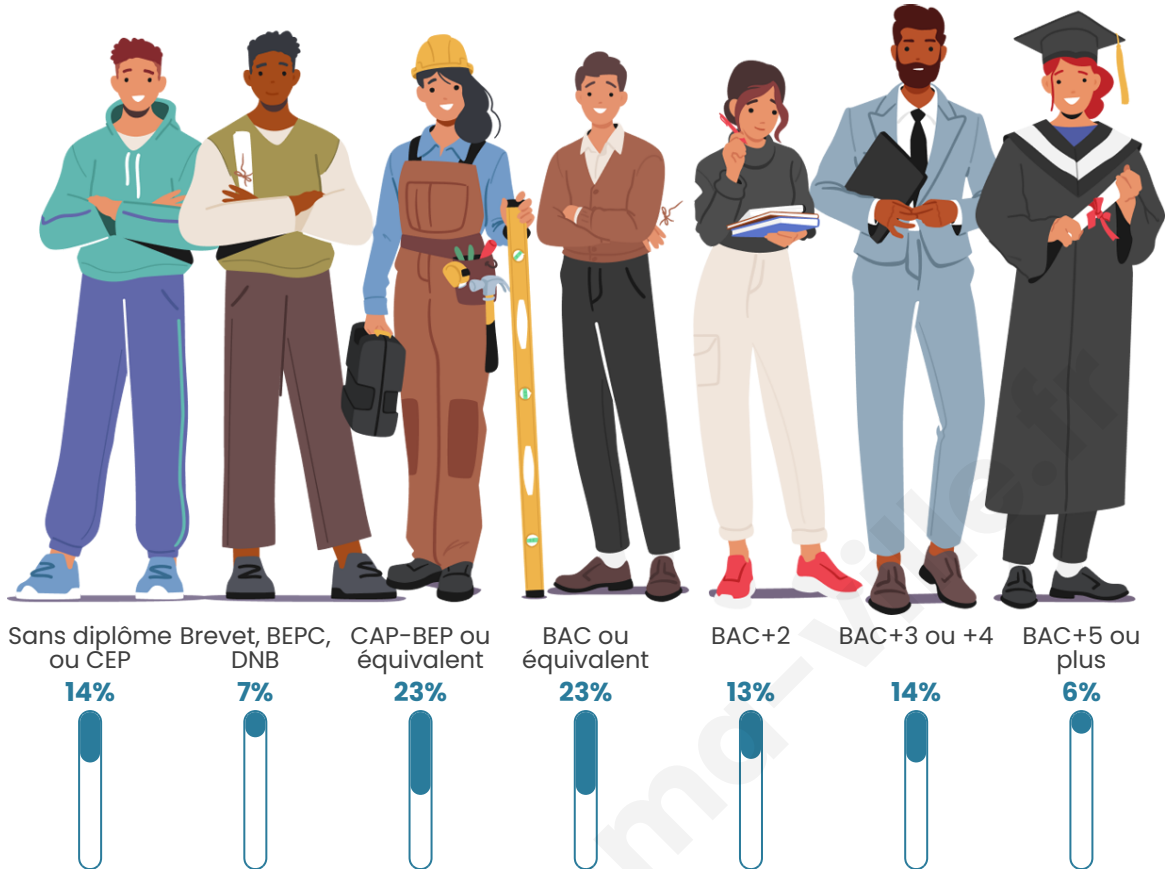

Tranche d'âge

Activité professionnelle

Niveau de diplôme

Composition des ménages

Profils électoraux

Premier tour

	Jean-Luc MÉLENCHON	31.03 %
	Marine LE PEN	27.59 %
	Emmanuel MACRON	22.66 %
	Éric ZEMMOUR	3.45 %
	Anne HIDALGO	3.45 %
	Fabien ROUSSEL	2.96 %
	Jean LASSALLE	2.46 %
	Valérie PÉCRESSE	2.46 %
	Philippe POUTOU	1.97 %
	Yannick JADOT	1.48 %
	Nicolas DUPONT- AIGNAN	0.49 %
	Nathalie ARTHAUD	0.00 %