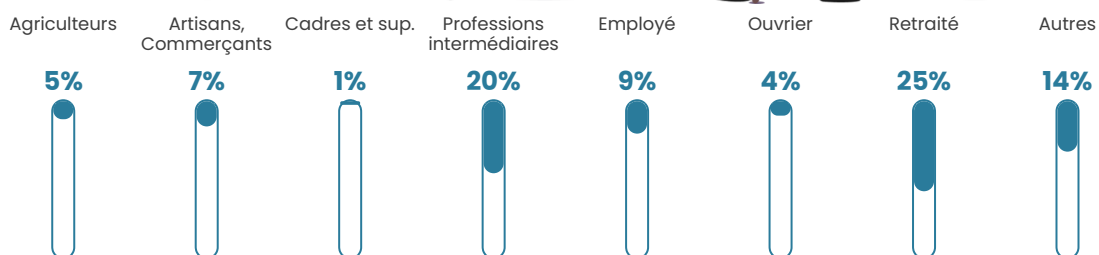

23 h/km²

Revenu moyen

20 800 €/an

Evolution du nombre d'habitants

Sources : Institut national de la statistique et des études économiques (insee) selon Les dernières parutions officielles de 2024 portant sur les années 2020, 2021 et 2022.

Tranche d'âge

Activité professionnelle

Niveau de diplôme

Composition des ménages

Profils électoraux

Premier tour

	Jean-Luc MÉLENCHON	31.03 %
	Marine LE PEN	27.59 %
	Emmanuel MACRON	22.66 %
	Éric ZEMMOUR	3.45 %
	Anne HIDALGO	3.45 %
	Fabien ROUSSEL	2.96 %
	Jean LASSALLE	2.46 %
	Valérie PÉCRESSE	2.46 %
	Philippe POUTOU	1.97 %
	Yannick JADOT	1.48 %
	Nicolas DUPONT- AIGNAN	0.49 %
	Nathalie ARTHAUD	0.00 %