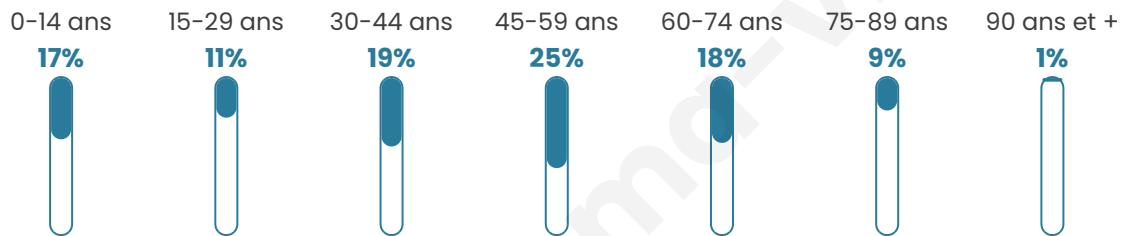

328

Age moyen

44 ans

Pop active

48.8%

Taux chômage

9.5%

Pop densité

23 h/km²

Revenu moyen

20 800 €/an

Evolution du nombre d'habitants

Sources : Institut national de la statistique et des études économiques (insee) selon Les dernières parutions officielles de 2024 portant sur les années 2020, 2021 et 2022.

Tranche d'âge

Activité professionnelle

Niveau de diplôme

Composition des ménages

Profils électoraux

Premier tour

	Jean-Luc MÉLENCHON	31.03 %
	Marine LE PEN	27.59 %
	Emmanuel MACRON	22.66 %
	Éric ZEMMOUR	3.45 %
	Anne HIDALGO	3.45 %
	Fabien ROUSSEL	2.96 %
	Jean LASSALLE	2.46 %
	Valérie PÉCRESSE	2.46 %
	Philippe POUTOU	1.97 %
	Yannick JADOT	1.48 %
	Nicolas DUPONT- AIGNAN	0.49 %
	Nathalie ARTHAUD	0.00 %

263 inscrits

Participation : 79.85%

Votes blancs : 0.48%

Votes nuls : 2.86%

Second tour

	Emmanuel MACRON	47,5 %
	Marine LE PEN	52,5 %

263 inscrits

Participation : 75.67%