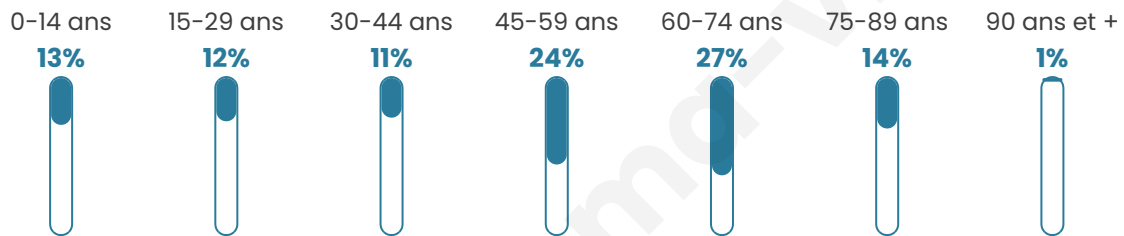

# Statistiques sur la population

Nombre d'habitants

**204**

Age moyen

**50 ans**

Pop active

**38.2%**

Taux chômage

**7.3%**

Pop densité

**41 h/km<sup>2</sup>**

Revenu moyen

**23 360 €/an**

## Evolution du nombre d'habitants

Sources : Institut national de la statistique et des études économiques (insee) selon Les dernières parutions officielles de 2024 portant sur les années 2020, 2021 et 2022.

## Tranche d'âge