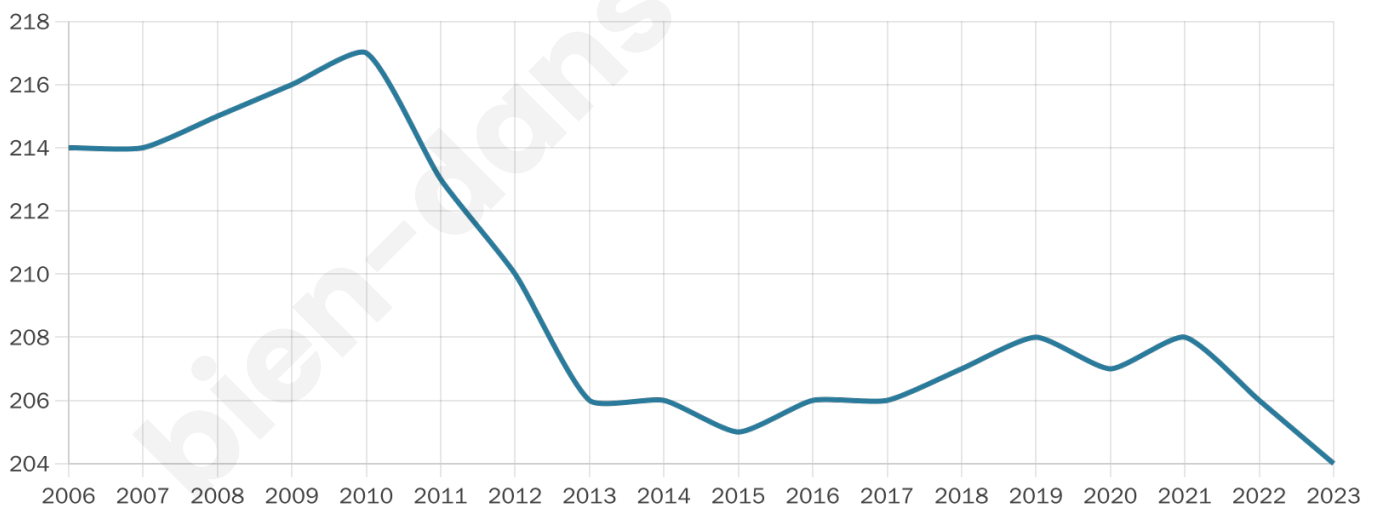

# Statistiques sur la population

Nombre d'habitants

**204**

Age moyen

**50 ans**

Pop active

**38.2%**

Taux chômage

**7.3%**

Pop densité

**41 h/km<sup>2</sup>**

Revenu moyen

**23 360 €/an**

## Evolution du nombre d'habitants

Sources : Institut national de la statistique et des études économiques (insee) selon Les dernières parutions officielles de 2024 portant sur les années 2020, 2021 et 2022.