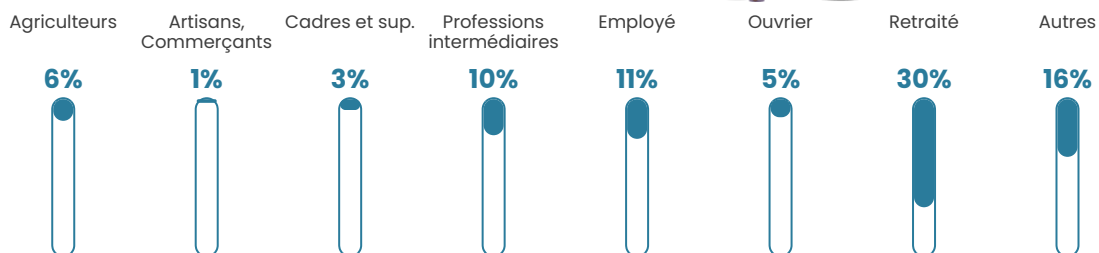

19 h/km²

Revenu moyen

18 410 €/an

Evolution du nombre d'habitants

Sources : Institut national de la statistique et des études économiques (insee) selon Les dernières parutions officielles de 2024 portant sur les années 2020, 2021 et 2022.

Tranche d'âge

Activité professionnelle

Niveau de diplôme

Composition des ménages

Profils électoraux

Premier tour

	Marine LE PEN	25.09 %
	Emmanuel MACRON	22.14 %
	Jean-Luc MÉLENCHON	14.39 %
	Jean LASSALLE	12.55 %
	Valérie PÉCRESSE	9.23 %
	Éric ZEMMOUR	6.27 %
	Fabien ROUSSEL	3.32 %
	Anne HIDALGO	2.58 %
	Yannick JADOT	2.58 %
	Nicolas DUPONT-AIGNAN	1.48 %
	Nathalie ARTHAUD	0.37 %
	Philippe POUTOU	0.00 %