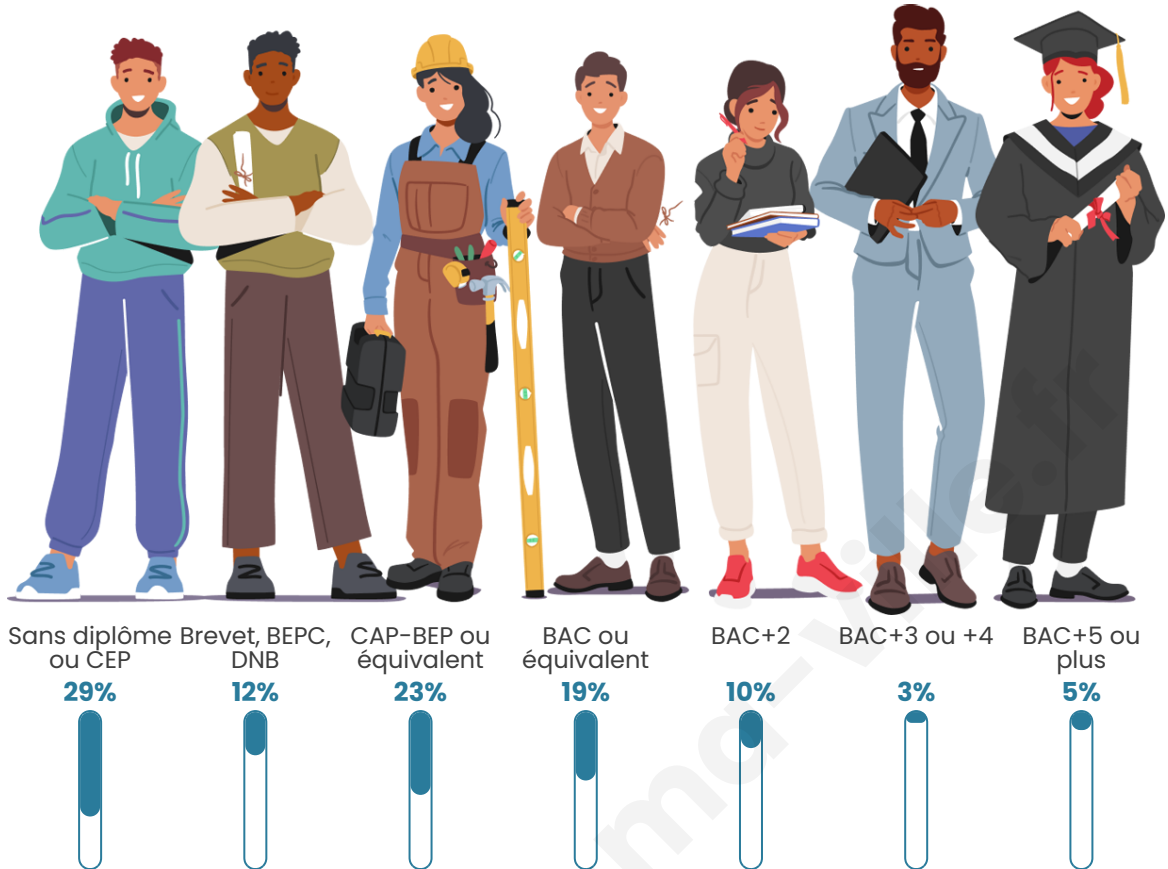

398

Age moyen

50 ans

Pop active

44.5%

Taux chômage

8.4%

Pop densité

Tranche d'âge

Activité professionnelle

Niveau de diplôme

Composition des ménages

Profils électoraux

Premier tour

	Marine LE PEN	25.09 %
	Emmanuel MACRON	22.14 %
	Jean-Luc MÉLENCHON	14.39 %
	Jean LASSALLE	12.55 %
	Valérie PÉCRESSE	9.23 %
	Éric ZEMMOUR	6.27 %
	Fabien ROUSSEL	3.32 %
	Anne HIDALGO	2.58 %
	Yannick JADOT	2.58 %
	Nicolas DUPONT-AIGNAN	1.48 %
	Nathalie ARTHAUD	0.37 %
	Philippe POUTOU	0.00 %