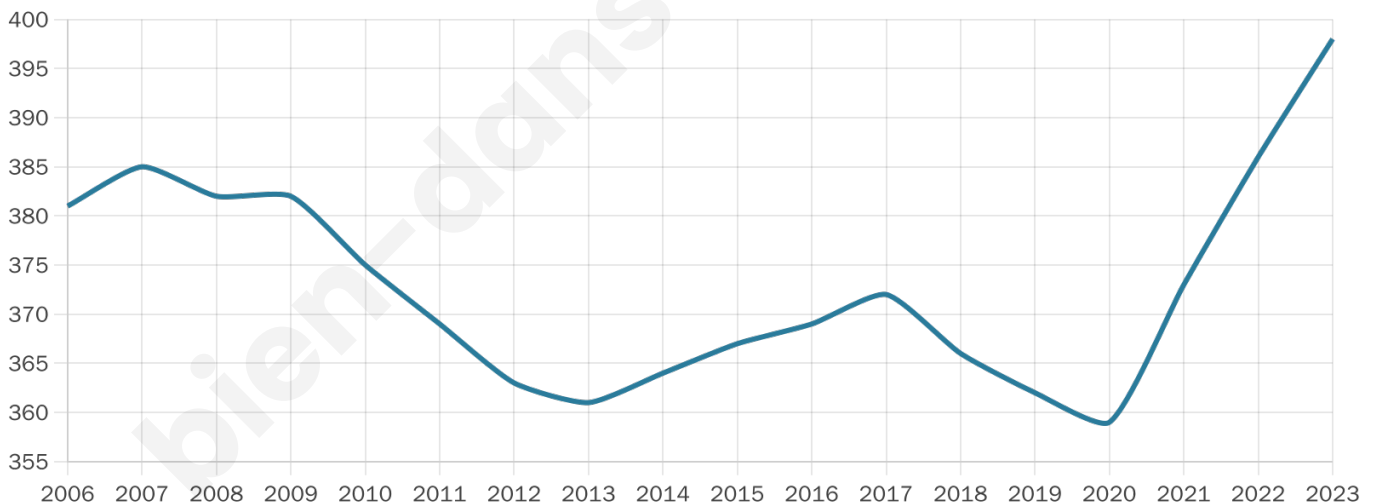

398

Age moyen

50 ans

Pop active

44.5%

Taux chômage

8.4%

Pop densité

19 h/km²

Revenu moyen

18 410 €/an

Evolution du nombre d'habitants

Sources : Institut national de la statistique et des études économiques (insee) selon Les dernières parutions officielles de 2024 portant sur les années 2020, 2021 et 2022.