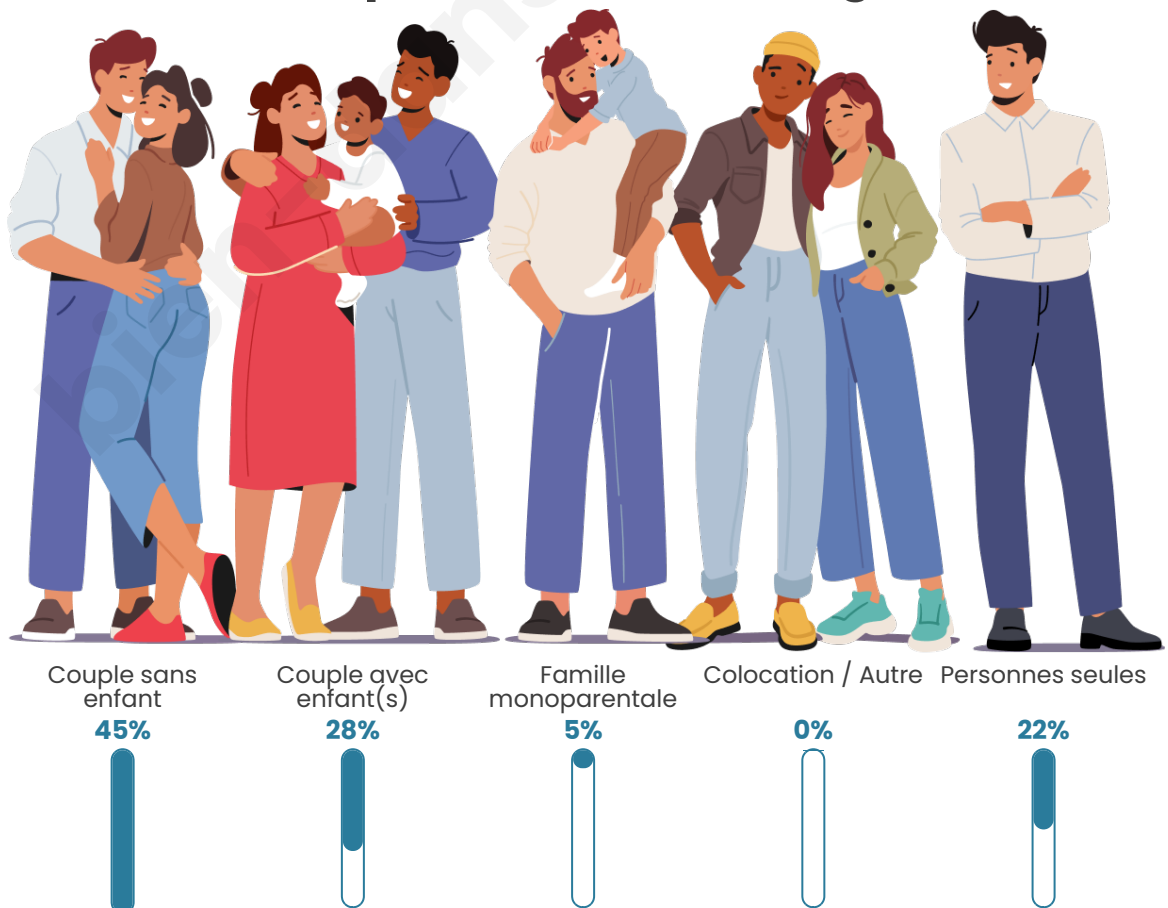

Tranche d'âge

Activité professionnelle

Niveau de diplôme

Composition des ménages

Profils électoraux

Premier tour

	Marine LE PEN	25.09 %
	Emmanuel MACRON	22.14 %
	Jean-Luc MÉLENCHON	14.39 %
	Jean LASSALLE	12.55 %
	Valérie PÉCRESSE	9.23 %
	Éric ZEMMOUR	6.27 %
	Fabien ROUSSEL	3.32 %
	Anne HIDALGO	2.58 %
	Yannick JADOT	2.58 %
	Nicolas DUPONT-AIGNAN	1.48 %
	Nathalie ARTHAUD	0.37 %
	Philippe POUTOU	0.00 %