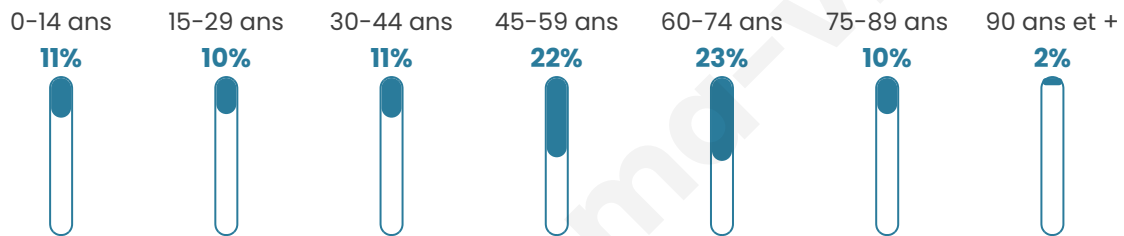

398

Age moyen

50 ans

Pop active

44.5%

Taux chômage

8.4%

Pop densité

19 h/km²

Revenu moyen

18 410 €/an

Evolution du nombre d'habitants

Sources : Institut national de la statistique et des études économiques (insee) selon Les dernières parutions officielles de 2024 portant sur les années 2020, 2021 et 2022.

Tranche d'âge

Activité professionnelle

Niveau de diplôme

Composition des ménages

Profils électoraux

Premier tour

	Marine LE PEN	25.09 %
	Emmanuel MACRON	22.14 %
	Jean-Luc MÉLENCHON	14.39 %
	Jean LASSALLE	12.55 %
	Valérie PÉCRESSE	9.23 %
	Éric ZEMMOUR	6.27 %
	Fabien ROUSSEL	3.32 %
	Anne HIDALGO	2.58 %
	Yannick JADOT	2.58 %
	Nicolas DUPONT-AIGNAN	1.48 %
	Nathalie ARTHAUD	0.37 %
	Philippe POUTOU	0.00 %