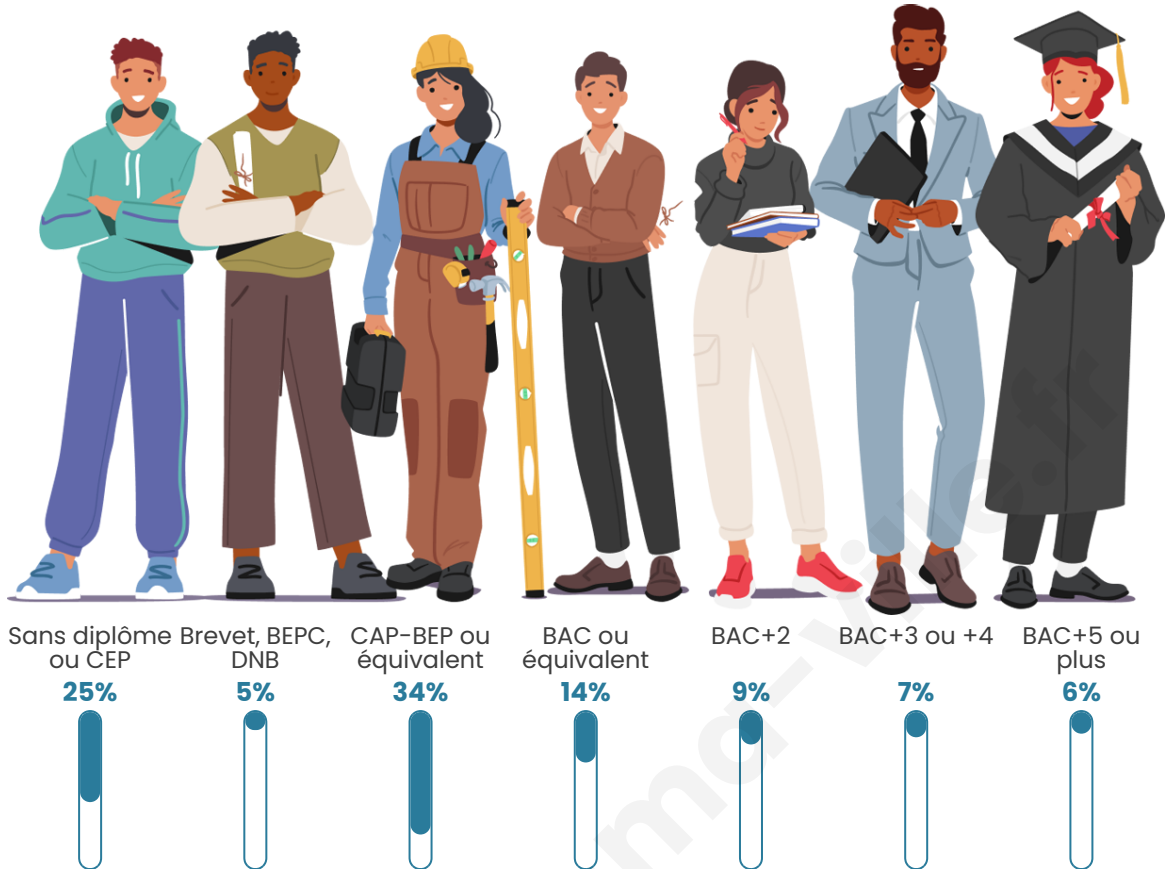

1 342

Age moyen

42 ans

Pop active

49.6%

Taux chômage

7.5%

Pop densité

Tranche d'âge

Activité professionnelle

Niveau de diplôme

Composition des ménages

Profils électoraux

Premier tour

	Marine LE PEN	33.13 %
	Emmanuel MACRON	24.55 %
	Jean-Luc MÉLENCHON	19.55 %
	Éric ZEMMOUR	7.15 %
	Jean LASSALLE	4.77 %
	Fabien ROUSSEL	3.10 %
	Valérie PÉCRESSE	2.15 %
	Yannick JADOT	1.67 %
	Nicolas DUPONT-AIGNAN	1.43 %
	Anne HIDALGO	1.31 %
	Nathalie ARTHAUD	0.60 %
	Philippe POUTOU	0.60 %