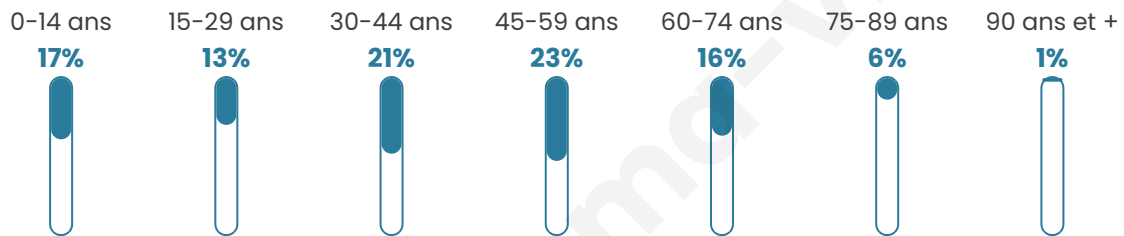

1 342

Age moyen

42 ans

Pop active

49.6%

Taux chômage

7.5%

Pop densité

134 h/km²

Revenu moyen

21 970 €/an

Evolution du nombre d'habitants

Sources : Institut national de la statistique et des études économiques (insee) selon Les dernières parutions officielles de 2024 portant sur les années 2020, 2021 et 2022.

Tranche d'âge

Activité professionnelle

Niveau de diplôme

Composition des ménages

Profils électoraux

Premier tour

	Marine LE PEN	33.13 %
	Emmanuel MACRON	24.55 %
	Jean-Luc MÉLENCHON	19.55 %
	Éric ZEMMOUR	7.15 %
	Jean LASSALLE	4.77 %
	Fabien ROUSSEL	3.10 %
	Valérie PÉCRESSE	2.15 %
	Yannick JADOT	1.67 %
	Nicolas DUPONT-AIGNAN	1.43 %
	Anne HIDALGO	1.31 %
	Nathalie ARTHAUD	0.60 %
	Philippe POUTOU	0.60 %

1 055 inscrits

Participation : 80.66%

Votes blancs : 0.82%

Votes nuls : 0.59%

Second tour

	Emmanuel MACRON	45,53 %
	Marine LE PEN	54,47 %

1 054 inscrits

Participation : 77.89%