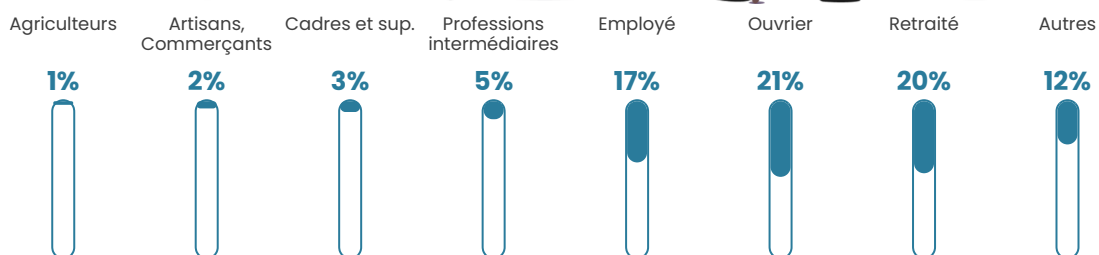

134 h/km²

Revenu moyen

21 970 €/an

Evolution du nombre d'habitants

Sources : Institut national de la statistique et des études économiques (insee) selon Les dernières parutions officielles de 2024 portant sur les années 2020, 2021 et 2022.

Tranche d'âge

Activité professionnelle

Niveau de diplôme

Composition des ménages

Profils électoraux

Premier tour

	Marine LE PEN	33.13 %
	Emmanuel MACRON	24.55 %
	Jean-Luc MÉLENCHON	19.55 %
	Éric ZEMMOUR	7.15 %
	Jean LASSALLE	4.77 %
	Fabien ROUSSEL	3.10 %
	Valérie PÉCRESSE	2.15 %
	Yannick JADOT	1.67 %
	Nicolas DUPONT-AIGNAN	1.43 %
	Anne HIDALGO	1.31 %
	Nathalie ARTHAUD	0.60 %
	Philippe POUTOU	0.60 %