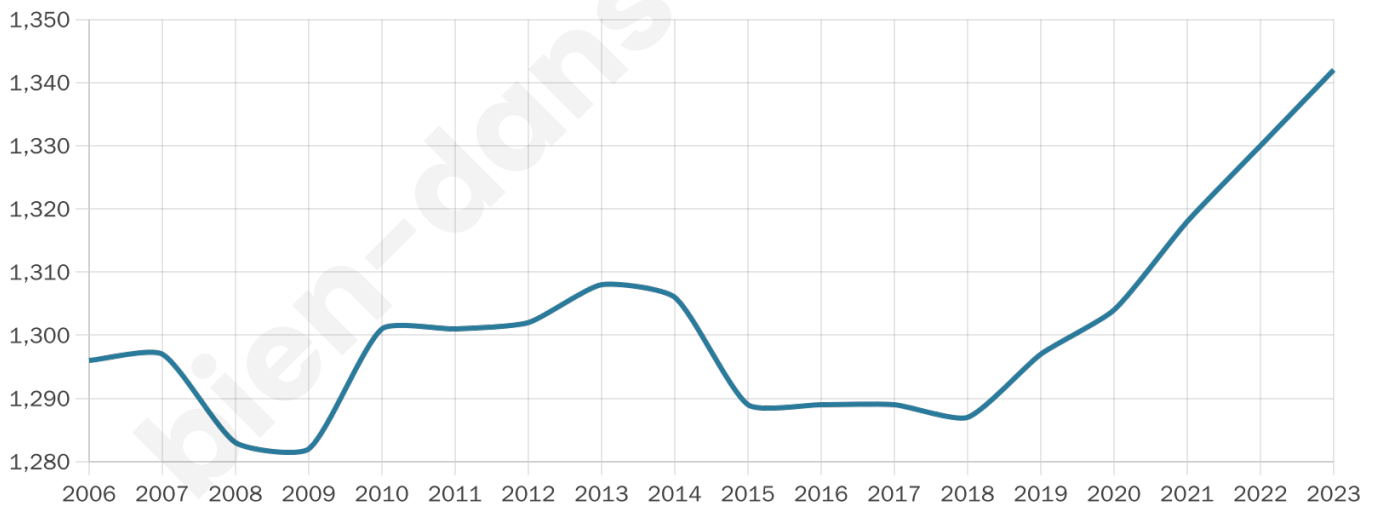

1 342

Age moyen

42 ans

Pop active

49.6%

Taux chômage

7.5%

Pop densité

134 h/km²

Revenu moyen

21 970 €/an

Evolution du nombre d'habitants

Sources : Institut national de la statistique et des études économiques (insee) selon Les dernières parutions officielles de 2024 portant sur les années 2020, 2021 et 2022.