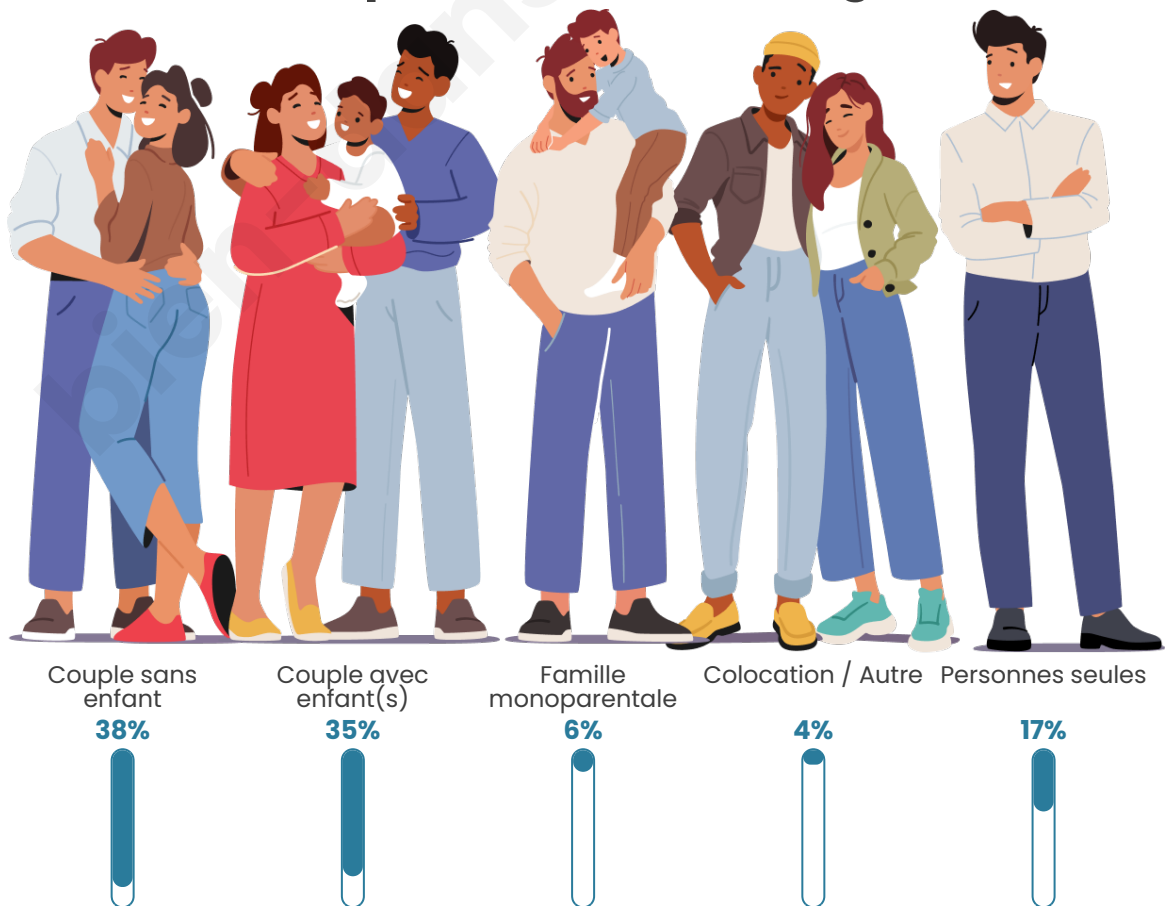

Tranche d'âge

Activité professionnelle

Niveau de diplôme

Composition des ménages

Profils électoraux

Premier tour

	Marine LE PEN	33.13 %
	Emmanuel MACRON	24.55 %
	Jean-Luc MÉLENCHON	19.55 %
	Éric ZEMMOUR	7.15 %
	Jean LASSALLE	4.77 %
	Fabien ROUSSEL	3.10 %
	Valérie PÉCRESSE	2.15 %
	Yannick JADOT	1.67 %
	Nicolas DUPONT-AIGNAN	1.43 %
	Anne HIDALGO	1.31 %
	Nathalie ARTHAUD	0.60 %
	Philippe POUTOU	0.60 %