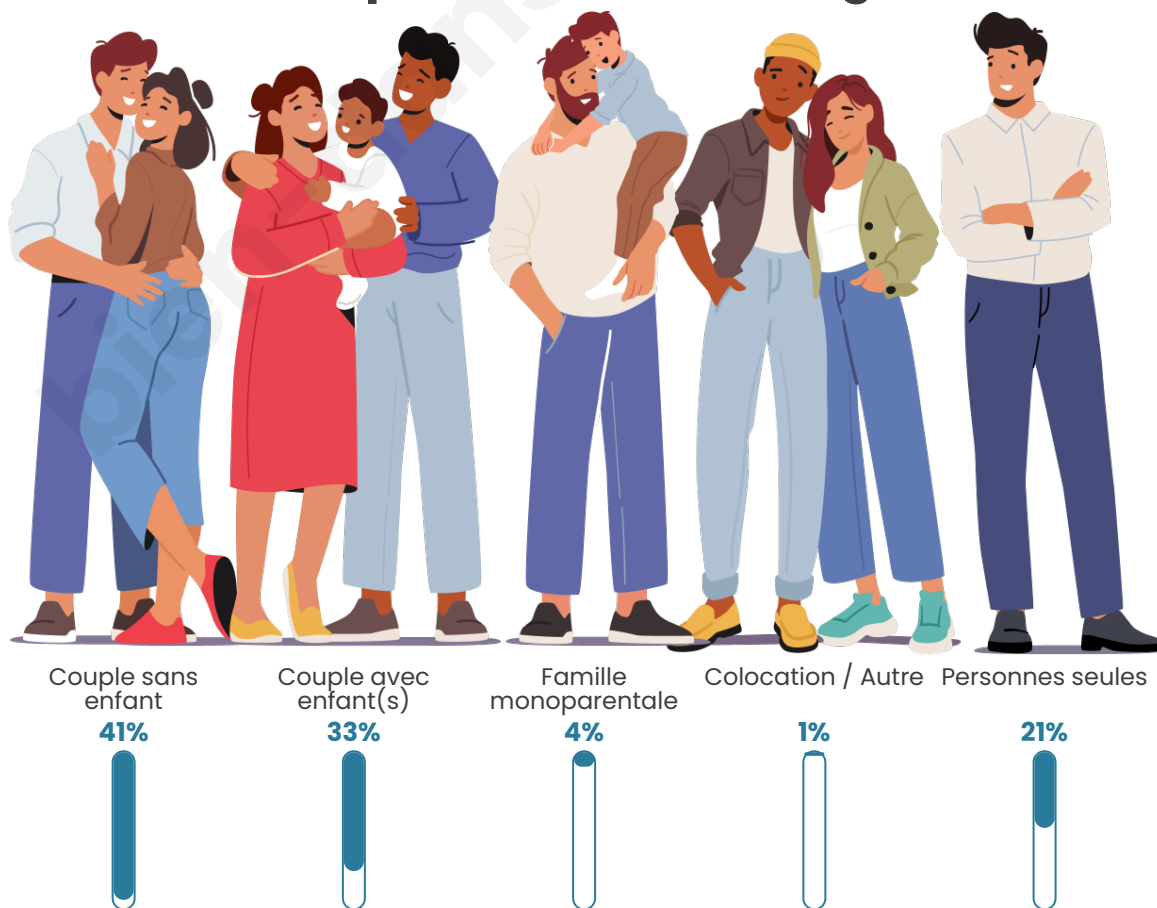

Tranche d'âge

Activité professionnelle

Niveau de diplôme

Composition des ménages

Profils électoraux

Premier tour

	Emmanuel MACRON	34.24 %
	Jean-Luc MÉLENCHON	18.39 %
	Marine LE PEN	18.27 %
	Yannick JADOT	5.89 %
	Valérie PÉCRESE	5.07 %
	Éric ZEMMOUR	4.42 %
	Jean LASSALLE	3.83 %
	Fabien ROUSSEL	3.06 %
	Anne HIDALGO	2.83 %
	Nicolas DUPONT-AIGNAN	1.89 %
	Philippe POUTOU	1.36 %
	Nathalie ARTHAUD	0.77 %