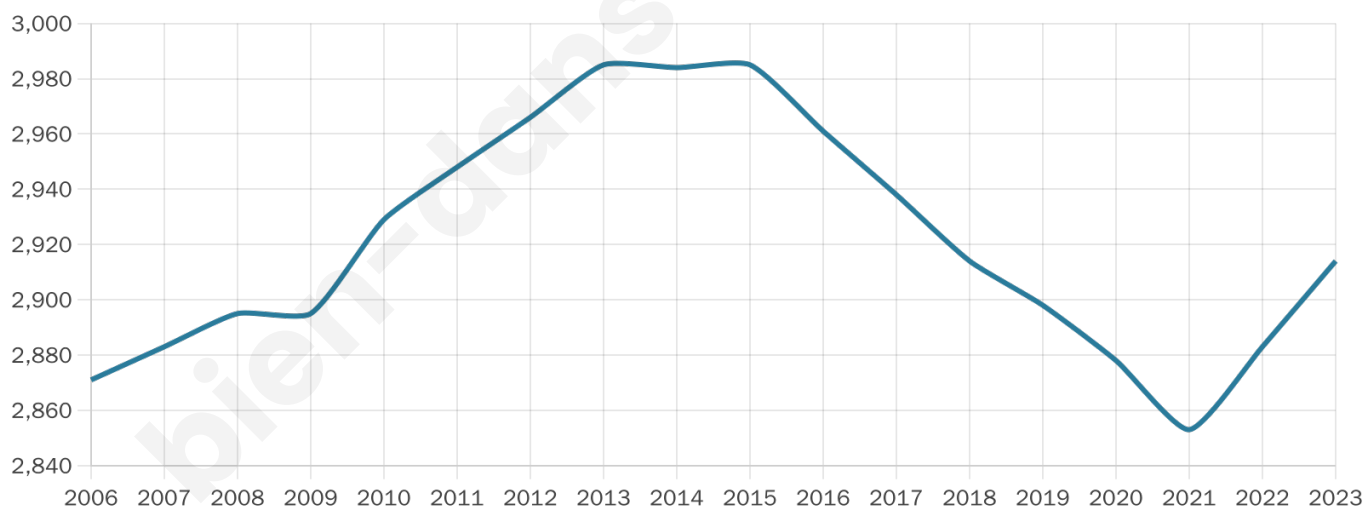

46 ans

Pop active

42.6%

Taux chômage

7.1%

Pop densité

100 h/km²

Revenu moyen

22 830 €/an

Evolution du nombre d'habitants

Sources : Institut national de la statistique et des études économiques (insee) selon Les dernières parutions officielles de 2024 portant sur les années 2020, 2021 et 2022.