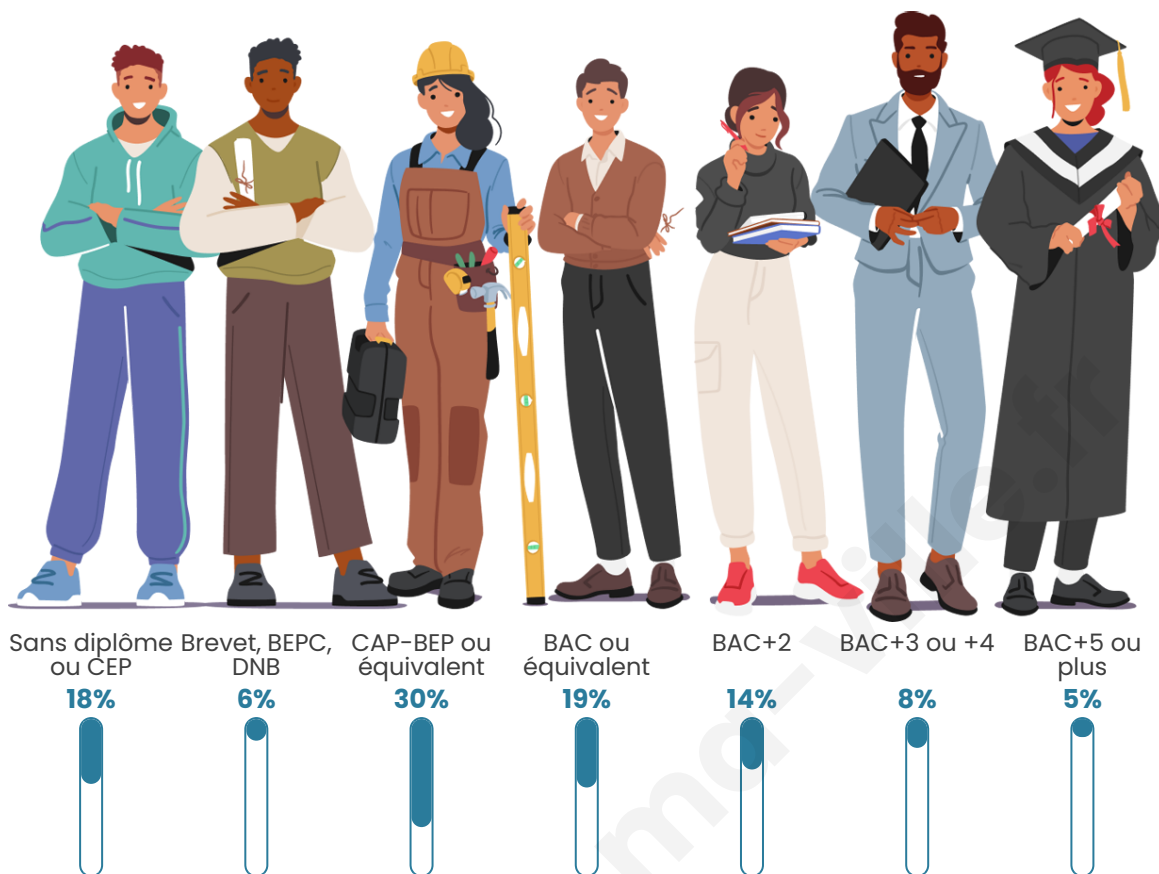

Tranche d'âge

Activité professionnelle

Niveau de diplôme

Composition des ménages

Profils électoraux

Premier tour

	Emmanuel MACRON	34.24 %
	Jean-Luc MÉLENCHON	18.39 %
	Marine LE PEN	18.27 %
	Yannick JADOT	5.89 %
	Valérie PÉCRESE	5.07 %
	Éric ZEMMOUR	4.42 %
	Jean LASSALLE	3.83 %
	Fabien ROUSSEL	3.06 %
	Anne HIDALGO	2.83 %
	Nicolas DUPONT-AIGNAN	1.89 %
	Philippe POUTOU	1.36 %
	Nathalie ARTHAUD	0.77 %