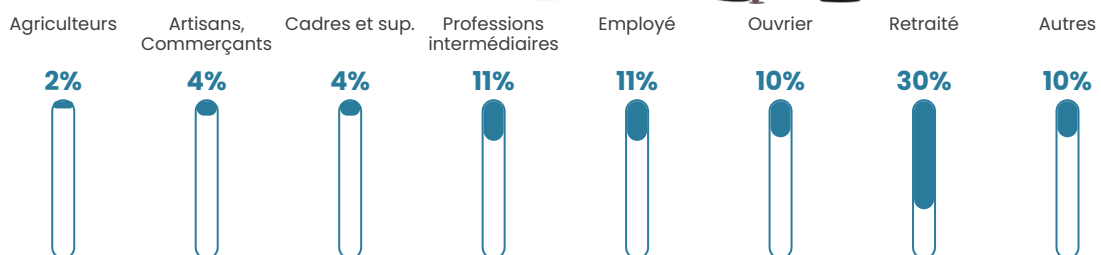

22 830 €/an

Evolution du nombre d'habitants

Sources : Institut national de la statistique et des études économiques (insee) selon Les dernières parutions officielles de 2024 portant sur les années 2020, 2021 et 2022.

Tranche d'âge

Activité professionnelle

Niveau de diplôme

Composition des ménages

Profils électoraux

Premier tour

	Emmanuel MACRON	34.24 %
	Jean-Luc MÉLENCHON	18.39 %
	Marine LE PEN	18.27 %
	Yannick JADOT	5.89 %
	Valérie PÉCRESE	5.07 %
	Éric ZEMMOUR	4.42 %
	Jean LASSALLE	3.83 %
	Fabien ROUSSEL	3.06 %
	Anne HIDALGO	2.83 %
	Nicolas DUPONT-AIGNAN	1.89 %
	Philippe POUTOU	1.36 %
	Nathalie ARTHAUD	0.77 %