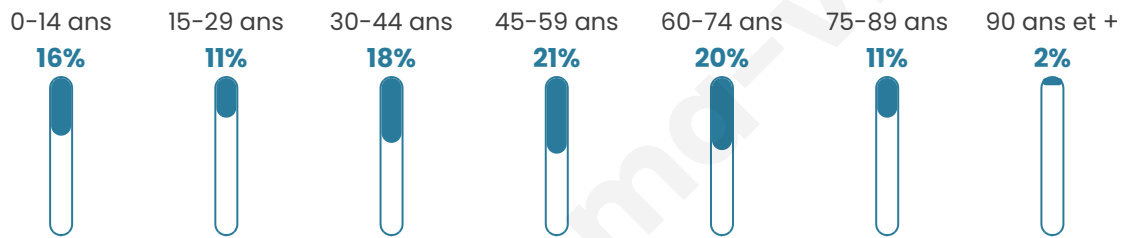

Situation géographique

i Informations clés

- **Région :** Bretagne
- **Département :** Finistère
- **Code postal :** 29670
- **Superficie :** 29 km²

Statistiques sur la population

Nombre d'habitants

2 914

Age moyen

46 ans

Pop active

42.6%

Taux chômage

7.1%

Pop densité

100 h/km²

Revenu moyen

Tranche d'âge

Activité professionnelle

Niveau de diplôme

Composition des ménages

Profils électoraux

Premier tour

	Emmanuel MACRON	34.24 %
	Jean-Luc MÉLENCHON	18.39 %
	Marine LE PEN	18.27 %
	Yannick JADOT	5.89 %
	Valérie PÉCRESE	5.07 %
	Éric ZEMMOUR	4.42 %
	Jean LASSALLE	3.83 %
	Fabien ROUSSEL	3.06 %
	Anne HIDALGO	2.83 %
	Nicolas DUPONT-AIGNAN	1.89 %
	Philippe POUTOU	1.36 %
	Nathalie ARTHAUD	0.77 %