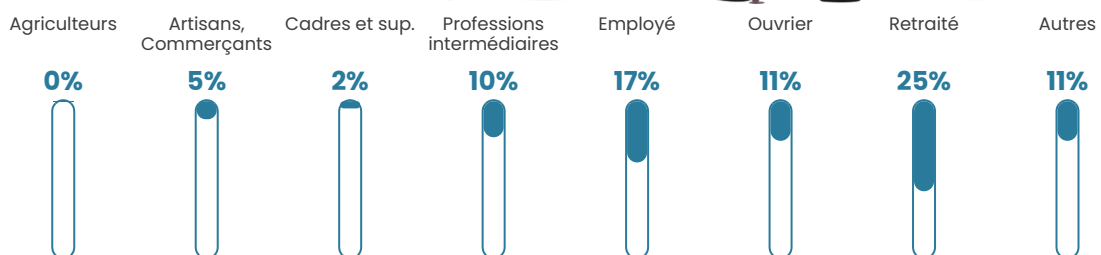

51 h/km²

Revenu moyen

20 880 €/an

Evolution du nombre d'habitants

Sources : Institut national de la statistique et des études économiques (insee) selon Les dernières parutions officielles de 2024 portant sur les années 2020, 2021 et 2022.

Tranche d'âge

Activité professionnelle

Niveau de diplôme

Composition des ménages

Profils électoraux

Premier tour

	Marine LE PEN	32.44 %
	Emmanuel MACRON	25.85 %
	Jean-Luc MÉLENCHON	16.10 %
	Valérie PÉCRESSE	5.61 %
	Jean LASSALLE	4.15 %
	Fabien ROUSSEL	3.66 %
	Yannick JADOT	3.66 %
	Éric ZEMMOUR	2.44 %
	Nicolas DUPONT-AIGNAN	2.44 %
	Philippe POUTOU	1.46 %
	Anne HIDALGO	1.22 %
	Nathalie ARTHAUD	0.98 %