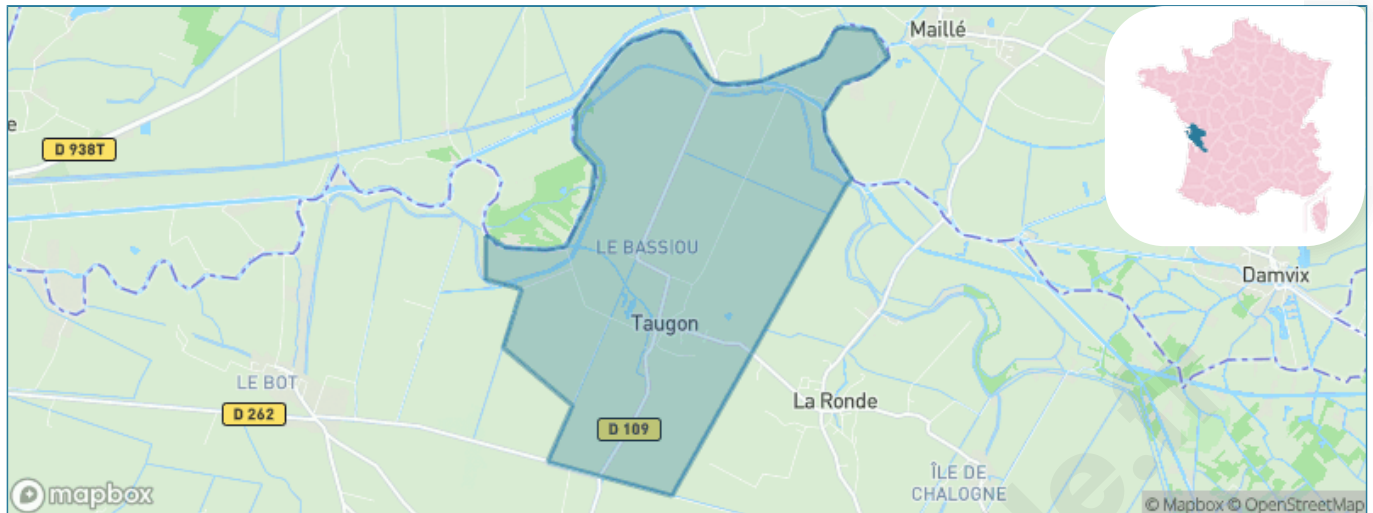

Version web

Ville de Taugon

Présenté par

BIEN dans
ma **VILLE** 

Sommaire

Situation géographique	3
Statistiques sur la population	4
Evolution du nombre d'habitants	4
Tranche d'âge	5
0-14 ans	5
15-29 ans	5
30-44 ans	5
45-59 ans	5
60-74 ans	5
75-89 ans	5
90 ans et +	5
Activité professionnelle	5
Agriculteurs	5
Artisans, Commerçants	5
Cadres et sup.	5
Professions intermédiaires	5
Employé	5
Ouvrier	5
Retraité	5
Autres	5
Niveau de diplôme	6
Sans diplôme ou CEP	6
Brevet, BEPC, DNB	6
CAP-BEP ou équivalent	6
BAC ou équivalent	6
BAC+2	6
BAC+3 ou +4	6
BAC+5 ou plus	6
Composition des ménages	6
Couple sans enfant	6
Couple avec enfant(s)	6
Famille monoparentale	6
Colocation / Autre	6
Personnes seules	6
Profil électoraux	7
Premier tour	7
Sécurité	8
Evolution du nombre d'infractions	8
Pour comparer	9
Services à la population	10
Commerce	10
Éducation	10
Villes autour de Taugon	11
Avis sur la ville de Taugon	12
Moyenne par critère	12
Villes autour de Taugon	12
Répartition des avis par note	12
Répartition des avis par note	12

Situation géographique

i Informations clés

- **Région** : Nouvelle-Aquitaine
- **Département** : Charente-Maritime
- **Code postal** : 17170
- **Superficie** : 15 km²

Statistiques sur la population

Nombre d'habitants