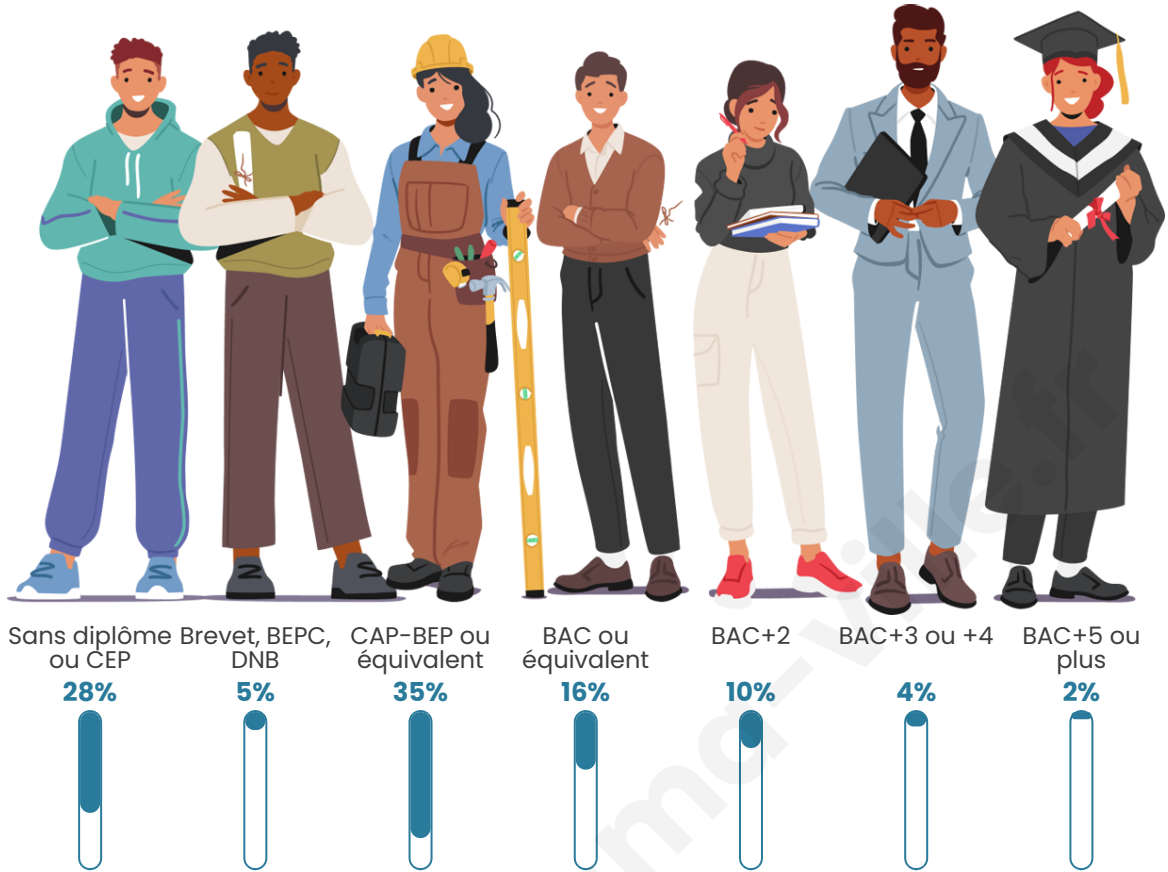

Niveau de diplôme