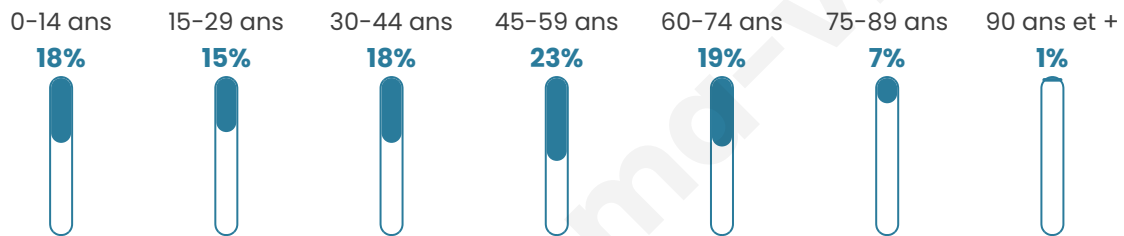

772

Age moyen

43 ans

Pop active

47.9%

Taux chômage

9%

Pop densité

51 h/km²

Revenu moyen

20 880 €/an

Evolution du nombre d'habitants

Sources : Institut national de la statistique et des études économiques (insee) selon Les dernières parutions officielles de 2024 portant sur les années 2020, 2021 et 2022.

Tranche d'âge

Activité professionnelle

Niveau de diplôme

Composition des ménages

Profils électoraux

Premier tour

	Marine LE PEN	32.44 %
	Emmanuel MACRON	25.85 %
	Jean-Luc MÉLENCHON	16.10 %
	Valérie PÉCRESSE	5.61 %
	Jean LASSALLE	4.15 %
	Fabien ROUSSEL	3.66 %
	Yannick JADOT	3.66 %
	Éric ZEMMOUR	2.44 %
	Nicolas DUPONT-AIGNAN	2.44 %
	Philippe POUTOU	1.46 %
	Anne HIDALGO	1.22 %
	Nathalie ARTHAUD	0.98 %