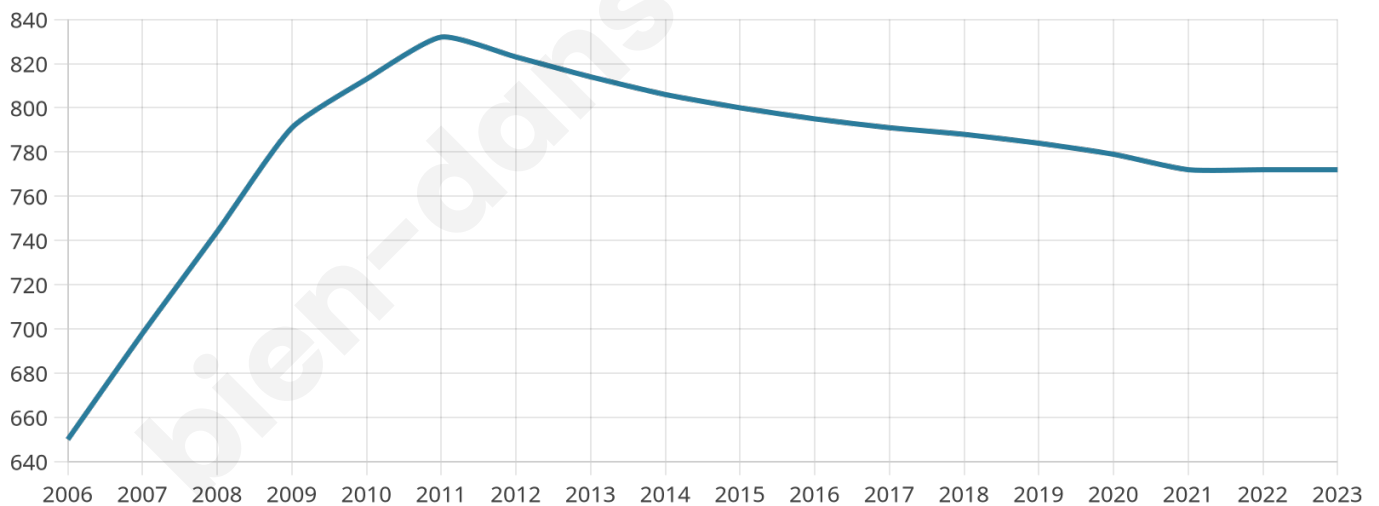

Version web

Ville de Taugon

Présenté par

BIEN dans
ma **VILLE** 

Sommaire

Situation géographique	3
Statistiques sur la population	4
Evolution du nombre d'habitants	4
Tranche d'âge	5
0-14 ans	5
15-29 ans	5
30-44 ans	5
45-59 ans	5
60-74 ans	5
75-89 ans	5
90 ans et +	5
Activité professionnelle	5
Agriculteurs	5
Artisans, Commerçants	5
Cadres et sup.	5
Professions intermédiaires	5
Employé	5
Ouvrier	5
Retraité	5
Autres	5
Niveau de diplôme	6
Sans diplôme ou CEP	6
Brevet, BEPC, DNB	6
CAP-BEP ou équivalent	6
BAC ou équivalent	6
BAC+2	6
BAC+3 ou +4	6
BAC+5 ou plus	6
Composition des ménages	6
Couple sans enfant	6
Couple avec enfant(s)	6
Famille monoparentale	6
Colocation / Autre	6
Personnes seules	6
Profil électoraux	7
Premier tour	7
Sécurité	8
Evolution du nombre d'infractions	8
Pour comparer	9
Services à la population	10
Commerce	10
Éducation	10
Villes autour de Taugon	11
Avis sur la ville de Taugon	12
Moyenne par critère	12
Villes autour de Taugon	12
Répartition des avis par note	12
Répartition des avis par note	12

772

Age moyen

43 ans

Pop active

47.9%

Taux chômage

9%

Pop densité

51 h/km²

Revenu moyen

20 880 €/an

Evolution du nombre d'habitants

Sources : Institut national de la statistique et des études économiques (insee) selon Les dernières parutions officielles de 2024 portant sur les années 2020, 2021 et 2022.