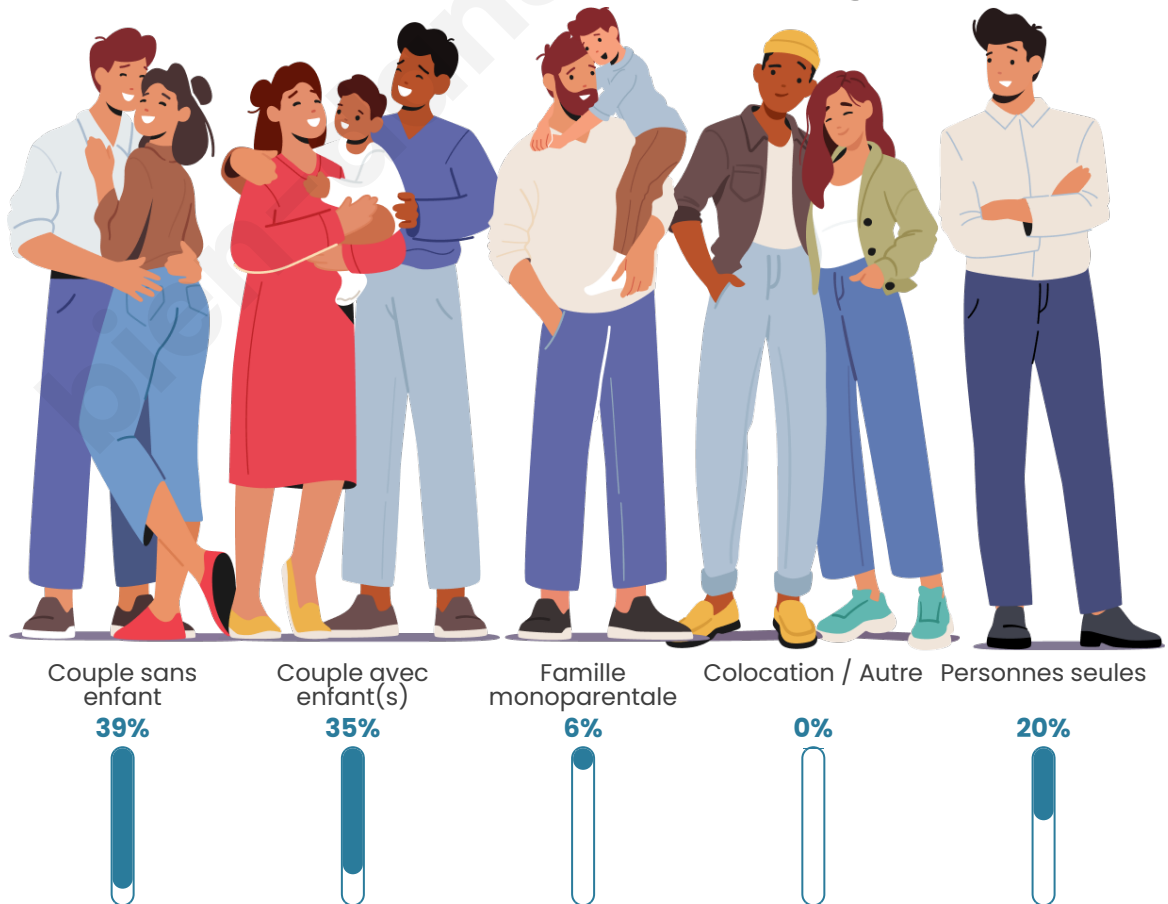

Tranche d'âge

Activité professionnelle

Niveau de diplôme

Composition des ménages

Profils électoraux

Premier tour

	Marine LE PEN	32.44 %
	Emmanuel MACRON	25.85 %
	Jean-Luc MÉLENCHON	16.10 %
	Valérie PÉCRESSE	5.61 %
	Jean LASSALLE	4.15 %
	Fabien ROUSSEL	3.66 %
	Yannick JADOT	3.66 %
	Éric ZEMMOUR	2.44 %
	Nicolas DUPONT-AIGNAN	2.44 %
	Philippe POUTOU	1.46 %
	Anne HIDALGO	1.22 %
	Nathalie ARTHAUD	0.98 %