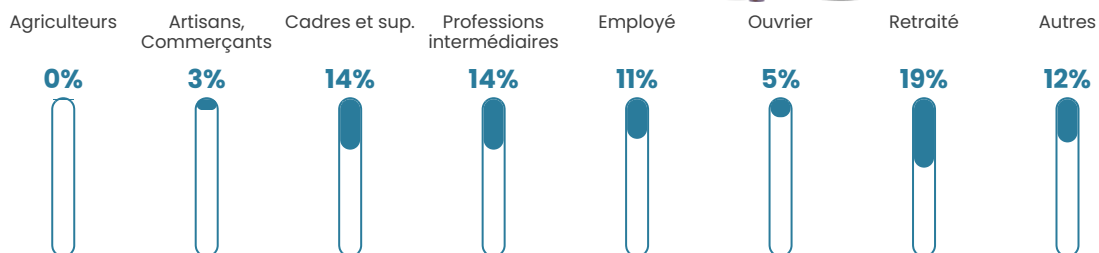

GRANDLYON
la métropole

Statistiques sur la population

Nombre d'habitants

23 200

Age moyen

40 ans

Pop active

47.3%

Taux chômage

7.8%

Pop densité

3 314 h/km²

Revenu moyen

29 010 €/an

Evolution du nombre d'habitants

Sources : Institut national de la statistique et des études économiques (insee) selon Les dernières parutions officielles de 2024 portant sur les années 2020, 2021 et 2022.

Tranche d'âge

Activité professionnelle

Niveau de diplôme

Composition des ménages

Profils électoraux

Premier tour

	Emmanuel MACRON	39.30 %
	Jean-Luc MÉLENCHON	14.67 %
	Marine LE PEN	13.98 %
	Éric ZEMMOUR	11.44 %
	Valérie PÉCRESE	9.08 %
	Yannick JADOT	4.70 %
	Jean LASSALLE	1.79 %
	Nicolas DUPONT-AIGNAN	1.78 %
	Fabien ROUSSEL	1.32 %
	Anne HIDALGO	1.23 %
	Philippe POUTOU	0.41 %
	Nathalie ARTHAUD	0.29 %