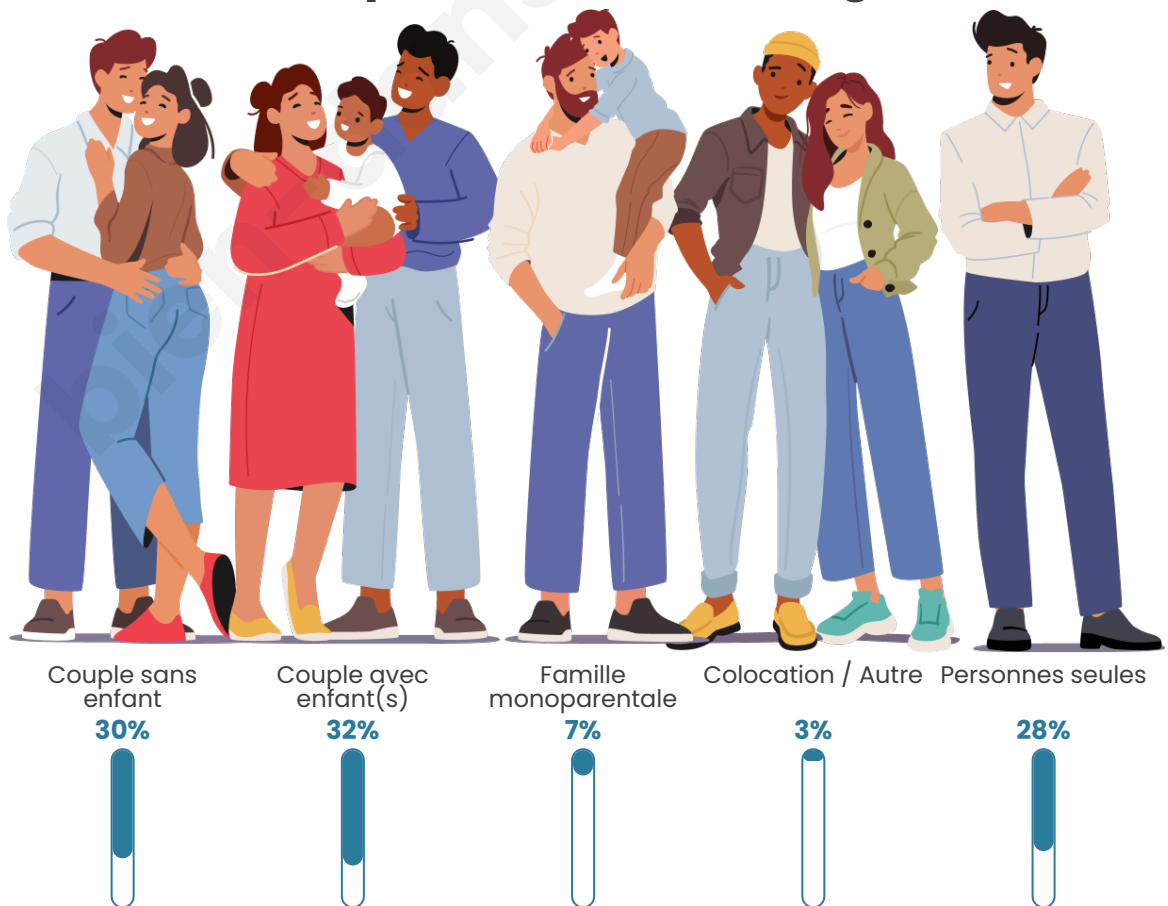

Tranche d'âge

Activité professionnelle

Niveau de diplôme

Composition des ménages

Profils électoraux

Premier tour

	Emmanuel MACRON	39.30 %
	Jean-Luc MÉLENCHON	14.67 %
	Marine LE PEN	13.98 %
	Éric ZEMMOUR	11.44 %
	Valérie PÉCRESE	9.08 %
	Yannick JADOT	4.70 %
	Jean LASSALLE	1.79 %
	Nicolas DUPONT-AIGNAN	1.78 %
	Fabien ROUSSEL	1.32 %
	Anne HIDALGO	1.23 %
	Philippe POUTOU	0.41 %
	Nathalie ARTHAUD	0.29 %