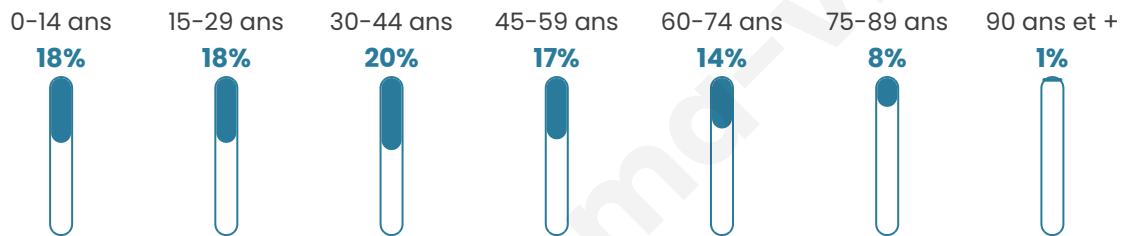

GRANDLYON
la métropole

Statistiques sur la population

Nombre d'habitants

23 200

Age moyen

40 ans

Pop active

47.3%

Taux chômage

7.8%

Pop densité

3 314 h/km²

Revenu moyen

29 010 €/an

Evolution du nombre d'habitants

Sources : Institut national de la statistique et des études économiques (insee) selon Les dernières parutions officielles de 2024 portant sur les années 2020, 2021 et 2022.

Tranche d'âge

Activité professionnelle

Niveau de diplôme

Composition des ménages

Profils électoraux

Premier tour

	Emmanuel MACRON	39.30 %
	Jean-Luc MÉLENCHON	14.67 %
	Marine LE PEN	13.98 %
	Éric ZEMMOUR	11.44 %
	Valérie PÉCRESE	9.08 %
	Yannick JADOT	4.70 %
	Jean LASSALLE	1.79 %
	Nicolas DUPONT-AIGNAN	1.78 %
	Fabien ROUSSEL	1.32 %
	Anne HIDALGO	1.23 %
	Philippe POUTOU	0.41 %
	Nathalie ARTHAUD	0.29 %

15 280 inscrits

Participation : 80.26%

Votes blancs : 1.16%

Votes nuls : 0.38%

Second tour

	Emmanuel MACRON	71,56 %
	Marine LE PEN	28,44 %

15 278 inscrits

Participation : 76.59%