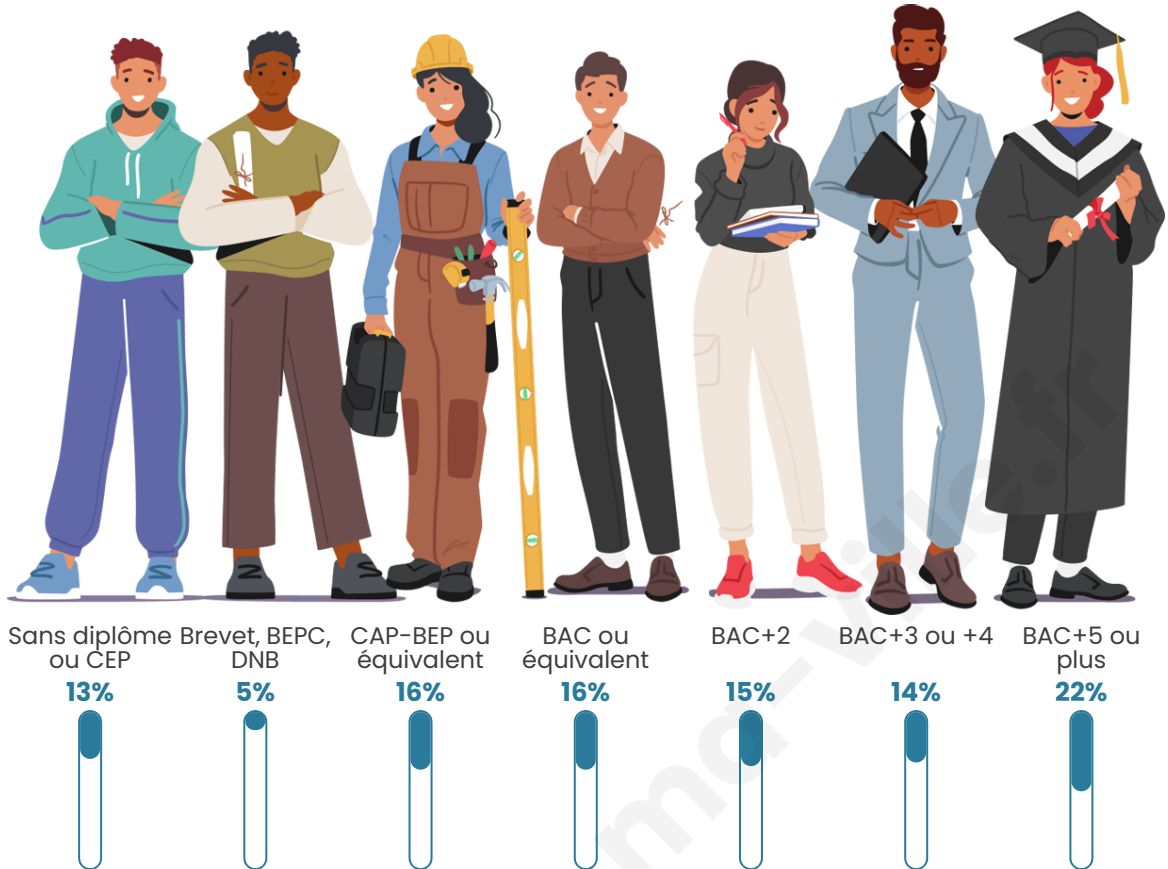

GRANDLYON
la métropole

Statistiques sur la population

Nombre d'habitants

23 200

Age moyen

40 ans

Pop active

47.3%

Taux chômage

7.8%

Pop densité

3 314 h/km²

Revenu moyen

29 010 €/an

Evolution du nombre d'habitants

Sources : Institut national de la statistique et des études économiques (insee) selon Les dernières parutions officielles de 2024 portant sur les années 2020, 2021 et 2022.

Tranche d'âge

Activité professionnelle

Niveau de diplôme

Composition des ménages

Profils électoraux

Premier tour

	Emmanuel MACRON	39.30 %
	Jean-Luc MÉLENCHON	14.67 %
	Marine LE PEN	13.98 %
	Éric ZEMMOUR	11.44 %
	Valérie PÉCRESE	9.08 %
	Yannick JADOT	4.70 %
	Jean LASSALLE	1.79 %
	Nicolas DUPONT-AIGNAN	1.78 %
	Fabien ROUSSEL	1.32 %
	Anne HIDALGO	1.23 %
	Philippe POUTOU	0.41 %
	Nathalie ARTHAUD	0.29 %