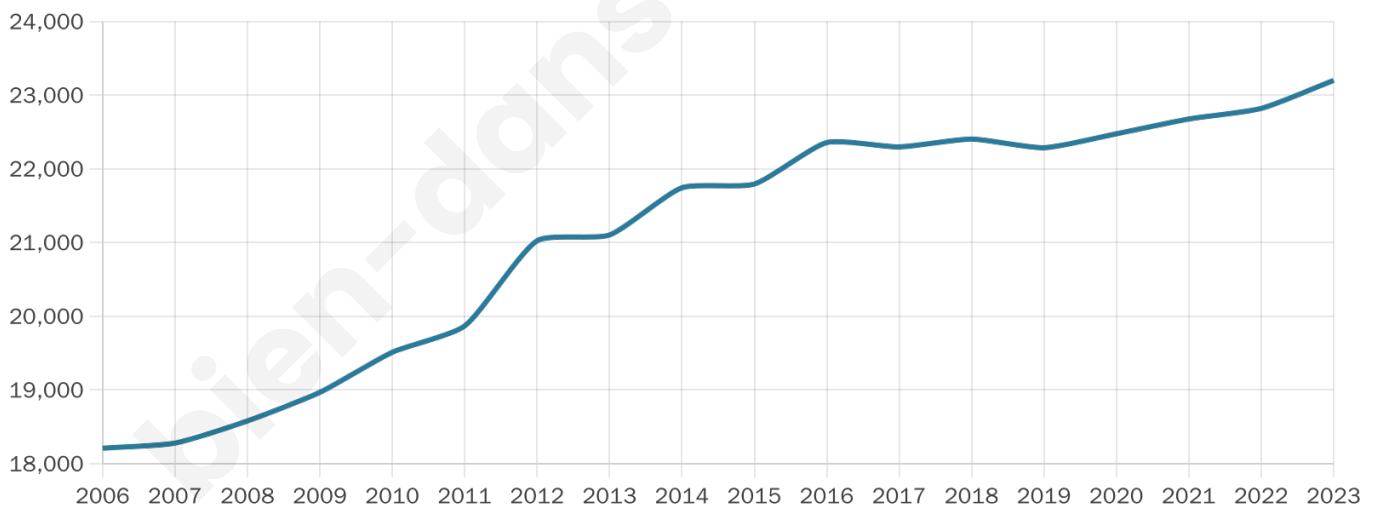

GRANDLYON
la métropole

Statistiques sur la population

Nombre d'habitants

23 200

Age moyen

40 ans

Pop active

47.3%

Taux chômage

7.8%

Pop densité

3 314 h/km²

Revenu moyen

29 010 €/an

Evolution du nombre d'habitants

Sources : Institut national de la statistique et des études économiques (insee) selon Les dernières parutions officielles de 2024 portant sur les années 2020, 2021 et 2022.

Tranche d'âge

Activité professionnelle

Niveau de diplôme

Composition des ménages

Profils électoraux

Premier tour

	Emmanuel MACRON	39.30 %
	Jean-Luc MÉLENCHON	14.67 %
	Marine LE PEN	13.98 %
	Éric ZEMMOUR	11.44 %
	Valérie PÉCRESE	9.08 %
	Yannick JADOT	4.70 %
	Jean LASSALLE	1.79 %
	Nicolas DUPONT-AIGNAN	1.78 %
	Fabien ROUSSEL	1.32 %
	Anne HIDALGO	1.23 %
	Philippe POUTOU	0.41 %
	Nathalie ARTHAUD	0.29 %