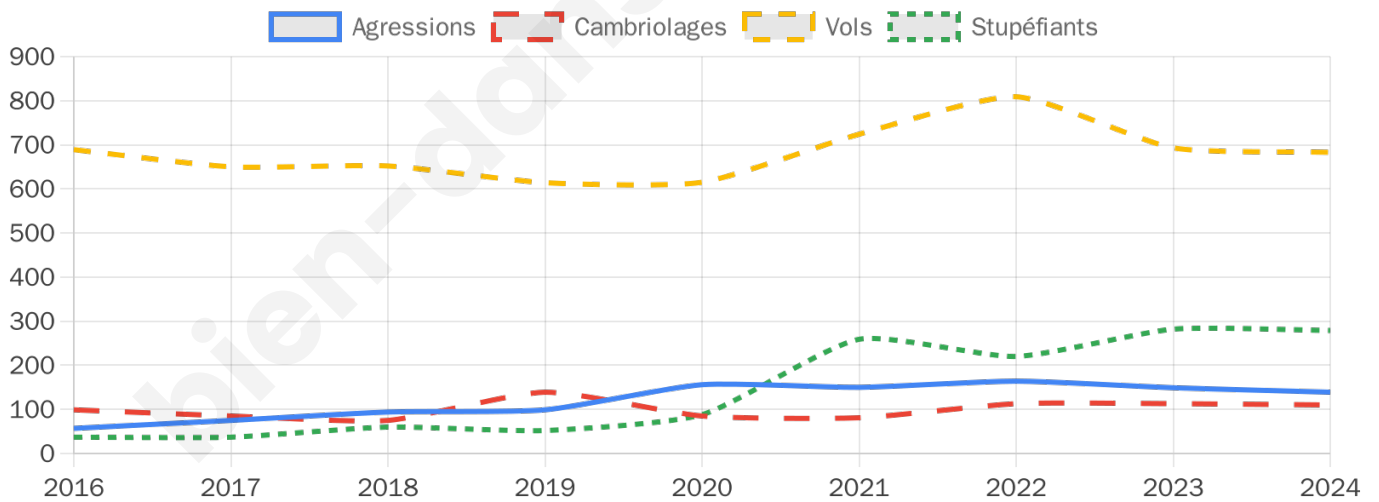

15 280 inscrits

Participation : 80.26%

Votes blancs : 1.16%

Votes nuls : 0.38%

Second tour

	Emmanuel MACRON	71,56 %
	Marine LE PEN	28,44 %

15 278 inscrits

Participation : 76.59%

Votes blancs : 4.54%

Votes nuls : 1.3%

Sécurité

Agressions physiques / sexuelles

139

Cambriolages

110

Vols / dégradations

683

Stupéfiants

279

Evolution du nombre d'infractions

Pour comparer

(en proportion du nombre d'habitants)

Sources : Bases statistiques communale, départementale et régionale de la délinquance enregistrée par la police et la gendarmerie nationales selon les dernières parutions officielles de 2025 portant sur l'année 2024 ([data.gouv](https://data.gouv.fr)).