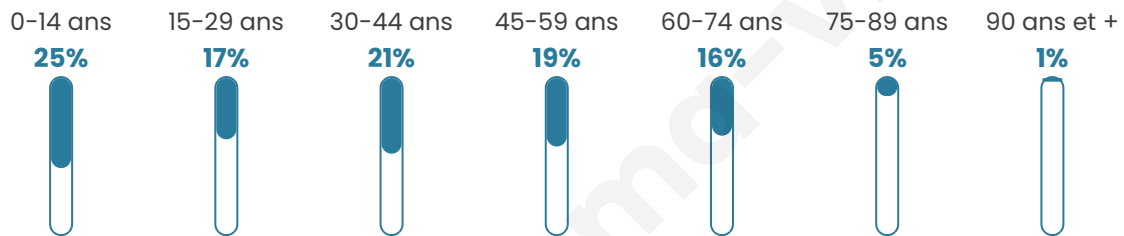

# Statistiques sur la population

Nombre d'habitants

**287**

Age moyen

**37 ans**

Pop active

**51.2%**

Taux chômage

**6.7%**

Pop densité

**29 h/km<sup>2</sup>**

Revenu moyen

**23 210 €/an**

## Evolution du nombre d'habitants

Sources : Institut national de la statistique et des études économiques (insee) selon Les dernières parutions officielles de 2024 portant sur les années 2020, 2021 et 2022.

## Tranche d'âge