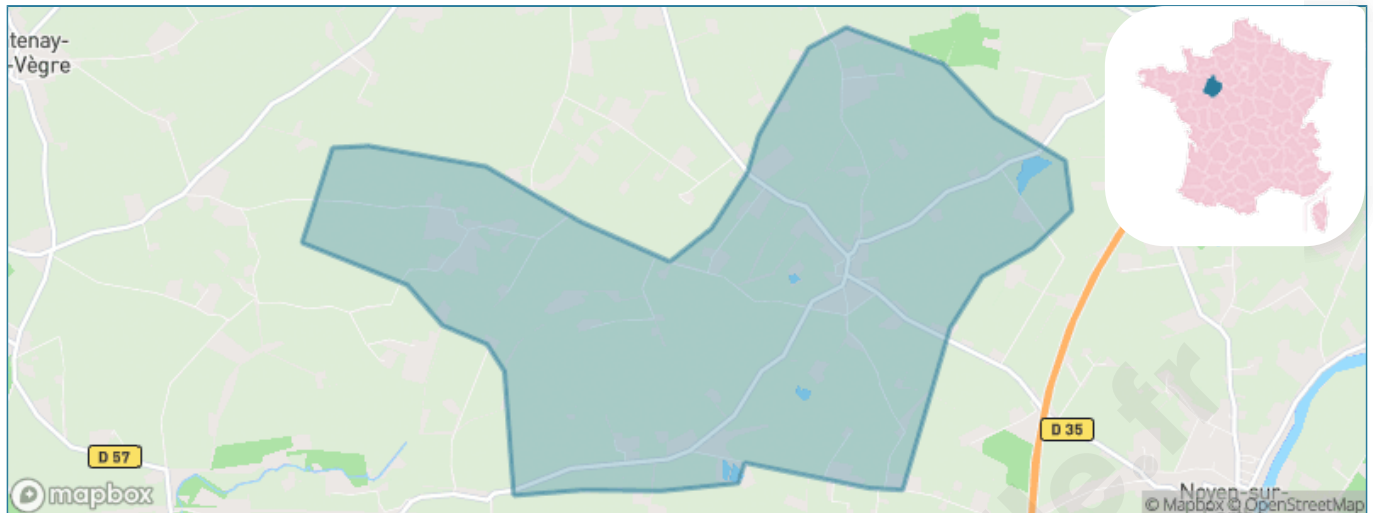

# Ville de Tassé

Présenté par

**BIEN** dans  
ma **VILLE** 

# Situation géographique

## i Informations clés

- **Région** : Pays de la Loire
- **Département** : Sarthe
- **Code postal** : 72430
- **Superficie** : 10 km<sup>2</sup>