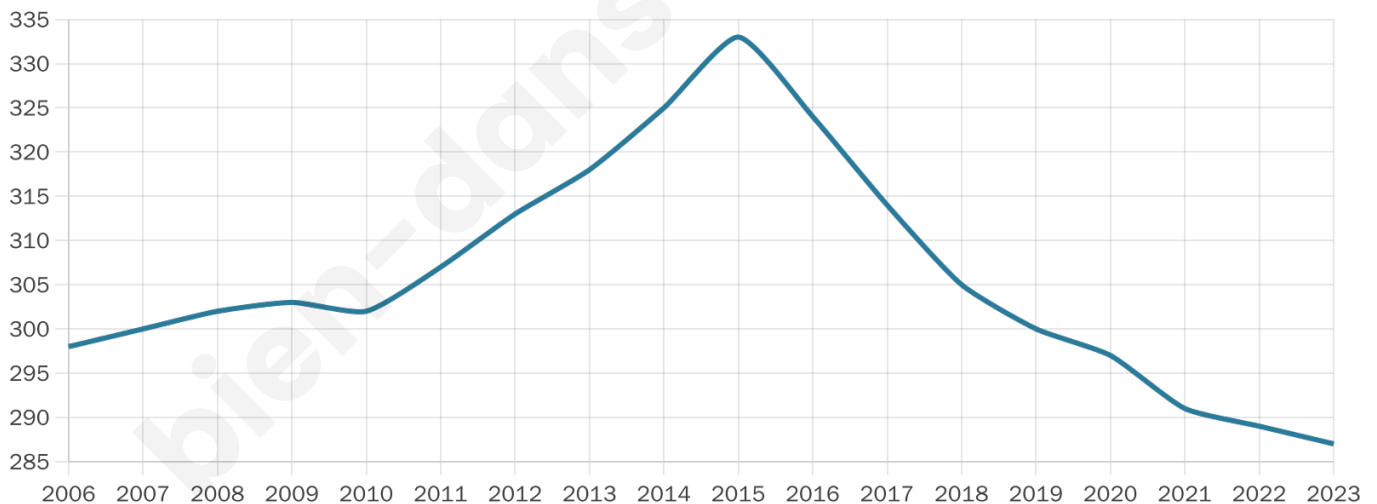

# Statistiques sur la population

Nombre d'habitants

**287**

Age moyen

**37 ans**

Pop active

**51.2%**

Taux chômage

**6.7%**

Pop densité

**29 h/km<sup>2</sup>**

Revenu moyen

**23 210 €/an**

## Evolution du nombre d'habitants

Sources : Institut national de la statistique et des études économiques (insee) selon Les dernières parutions officielles de 2024 portant sur les années 2020, 2021 et 2022.