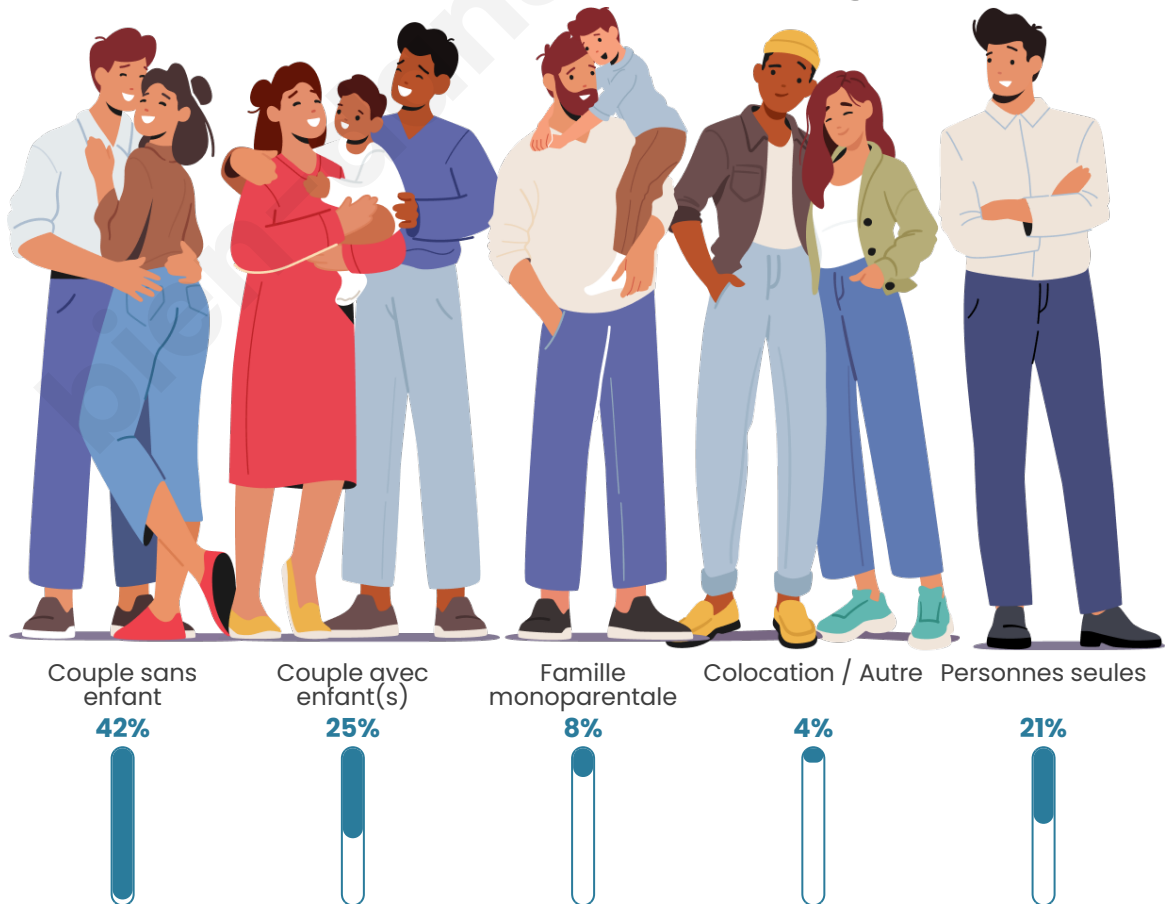

Tranche d'âge

Activité professionnelle

Niveau de diplôme

Composition des ménages

Profils électoraux

Premier tour

	Marine LE PEN	51.35 %
	Jean-Luc MÉLENCHON	16.22 %
	Emmanuel MACRON	8.11 %
	Jean LASSALLE	8.11 %
	Valérie PÉCRESSE	5.41 %
	Nicolas DUPONT-AIGNAN	4.05 %
	Éric ZEMMOUR	2.70 %
	Fabien ROUSSEL	1.35 %
	Anne HIDALGO	1.35 %
	Yannick JADOT	1.35 %
	Nathalie ARTHAUD	0.00 %
	Philippe POUTOU	0.00 %