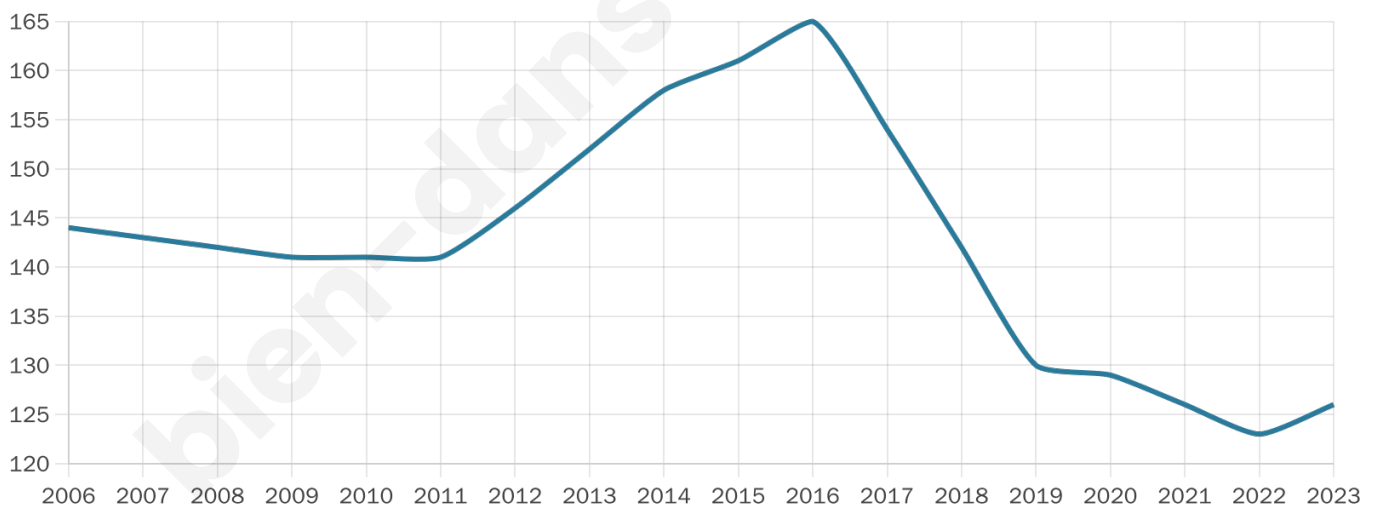

41 ans

Pop active

51.6%

Taux chômage

8.1%

Pop densité

13 h/km²

Revenu moyen

20 090 €/an

Evolution du nombre d'habitants

Sources : Institut national de la statistique et des études économiques (insee) selon Les dernières parutions officielles de 2024 portant sur les années 2020, 2021 et 2022.