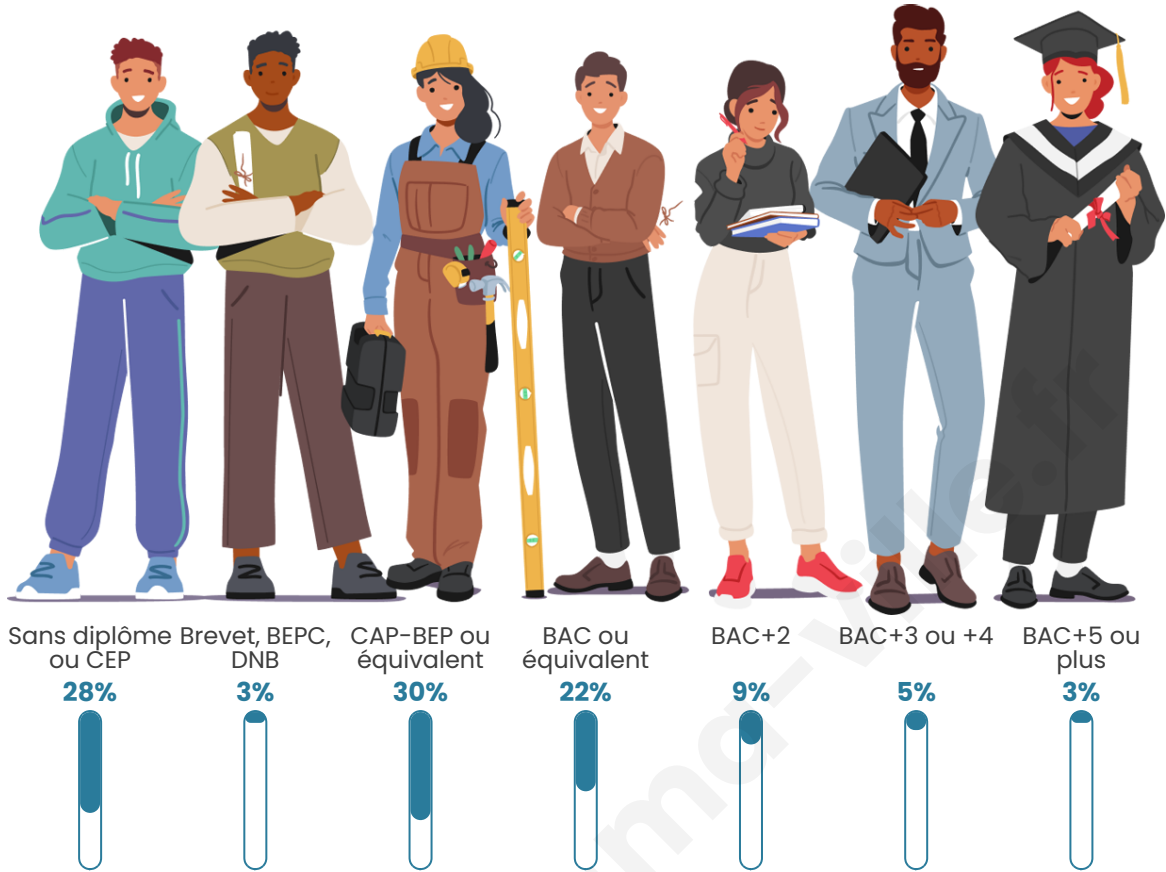

Tranche d'âge

Activité professionnelle

Niveau de diplôme

Composition des ménages

Profils électoraux

Premier tour

	Marine LE PEN	51.35 %
	Jean-Luc MÉLENCHON	16.22 %
	Emmanuel MACRON	8.11 %
	Jean LASSALLE	8.11 %
	Valérie PÉCRESSE	5.41 %
	Nicolas DUPONT-AIGNAN	4.05 %
	Éric ZEMMOUR	2.70 %
	Fabien ROUSSEL	1.35 %
	Anne HIDALGO	1.35 %
	Yannick JADOT	1.35 %
	Nathalie ARTHAUD	0.00 %
	Philippe POUTOU	0.00 %