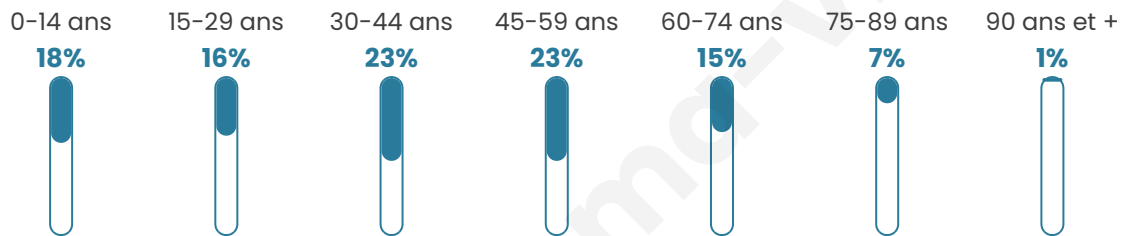

41 ans

Pop active

51.6%

Taux chômage

8.1%

Pop densité

13 h/km²

Revenu moyen

20 090 €/an

Evolution du nombre d'habitants

Sources : Institut national de la statistique et des études économiques (insee) selon Les dernières parutions officielles de 2024 portant sur les années 2020, 2021 et 2022.

Tranche d'âge

Activité professionnelle

Niveau de diplôme

Composition des ménages

Profils électoraux

Premier tour

	Marine LE PEN	51.35 %
	Jean-Luc MÉLENCHON	16.22 %
	Emmanuel MACRON	8.11 %
	Jean LASSALLE	8.11 %
	Valérie PÉCRESSE	5.41 %
	Nicolas DUPONT-AIGNAN	4.05 %
	Éric ZEMMOUR	2.70 %
	Fabien ROUSSEL	1.35 %
	Anne HIDALGO	1.35 %
	Yannick JADOT	1.35 %
	Nathalie ARTHAUD	0.00 %
	Philippe POUTOU	0.00 %