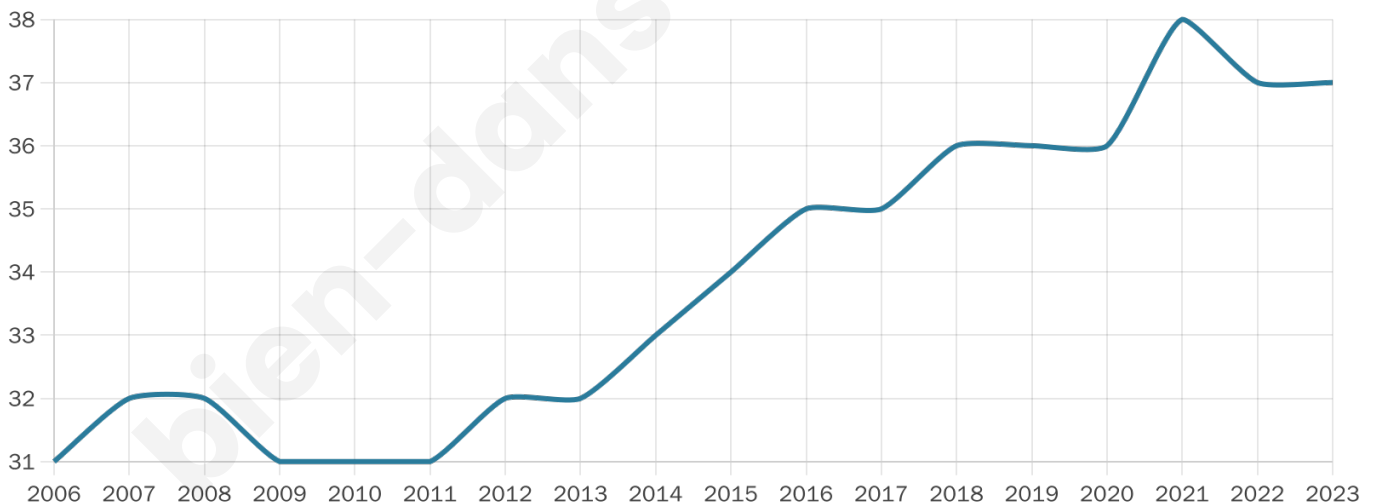

Nombre d'habitants

37

Age moyen

47 ans

Pop active

51.4%

Taux chômage

0%

Pop densité

9 h/km²

Revenu moyen

NC

Evolution du nombre d'habitants

Sources : Institut national de la statistique et des études économiques (insee) selon Les dernières parutions officielles de 2024 portant sur les années 2020, 2021 et 2022.

Tranche d'âge

Activité professionnelle

Niveau de diplôme

Composition des ménages

Profils électoraux

Premier tour

	Emmanuel MACRON	37.14 %
	Marine LE PEN	20.00 %
	Éric ZEMMOUR	11.43 %
	Valérie PÉCRESE	11.43 %
	Jean LASSALLE	5.71 %
	Jean-Luc MÉLENCHON	5.71 %
	Nicolas DUPONT- AIGNAN	5.71 %
	Yannick JADOT	2.86 %
	Nathalie ARTHAUD	0.00 %
	Fabien ROUSSEL	0.00 %
	Anne HIDALGO	0.00 %
	Philippe POUTOU	0.00 %