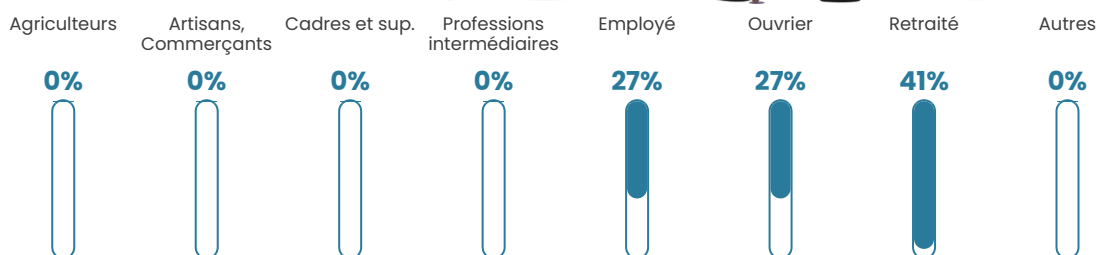

Pop densité

9 h/km²

Revenu moyen

NC

Evolution du nombre d'habitants

Sources : Institut national de la statistique et des études économiques (insee) selon Les dernières parutions officielles de 2024 portant sur les années 2020, 2021 et 2022.

Tranche d'âge

Activité professionnelle

Niveau de diplôme

Composition des ménages

Profils électoraux

Premier tour

	Emmanuel MACRON	37.14 %
	Marine LE PEN	20.00 %
	Éric ZEMMOUR	11.43 %
	Valérie PÉCRESE	11.43 %
	Jean LASSALLE	5.71 %
	Jean-Luc MÉLENCHON	5.71 %
	Nicolas DUPONT- AIGNAN	5.71 %
	Yannick JADOT	2.86 %
	Nathalie ARTHAUD	0.00 %
	Fabien ROUSSEL	0.00 %
	Anne HIDALGO	0.00 %
	Philippe POUTOU	0.00 %