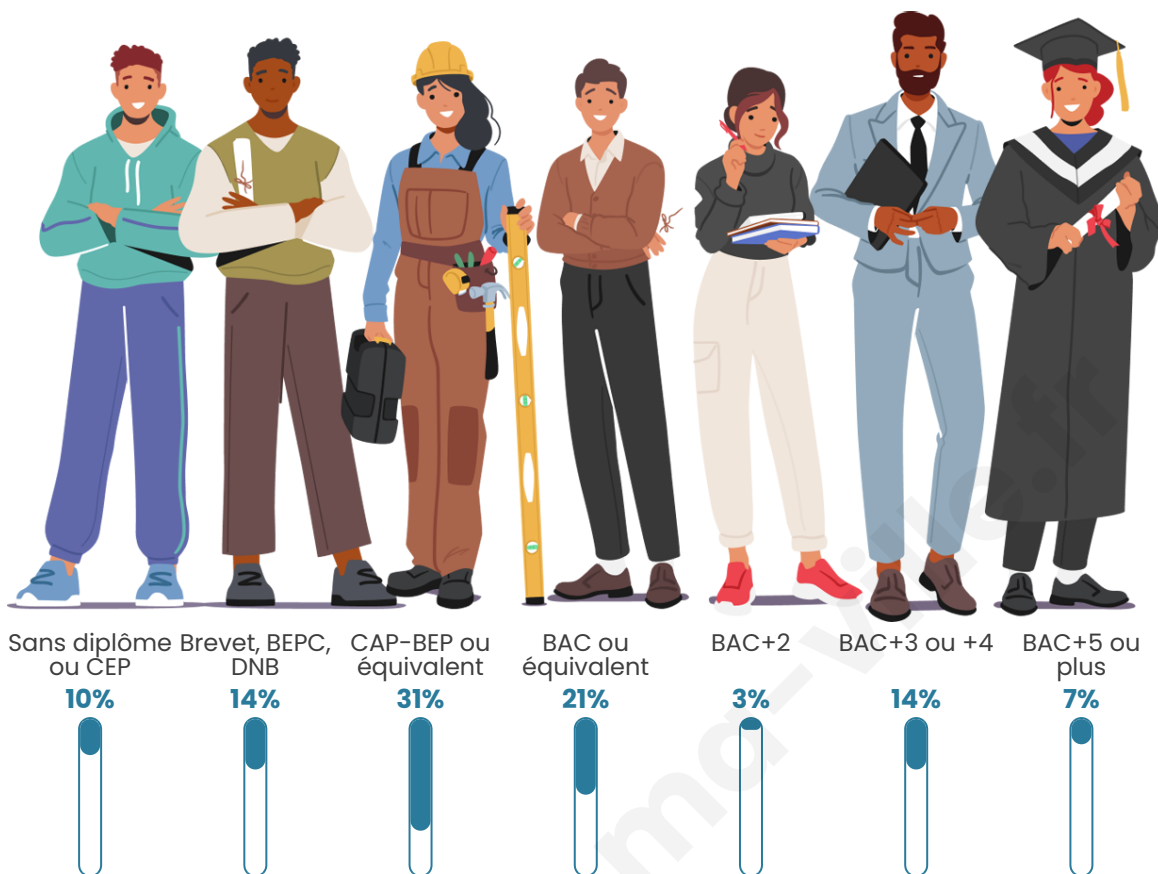

Nombre d'habitants

37

Age moyen

47 ans

Pop active

51.4%

Taux chômage

0%

Tranche d'âge

Activité professionnelle

Niveau de diplôme

Composition des ménages

Profils électoraux

Premier tour

	Emmanuel MACRON	37.14 %
	Marine LE PEN	20.00 %
	Éric ZEMMOUR	11.43 %
	Valérie PÉCRESE	11.43 %
	Jean LASSALLE	5.71 %
	Jean-Luc MÉLENCHON	5.71 %
	Nicolas DUPONT- AIGNAN	5.71 %
	Yannick JADOT	2.86 %
	Nathalie ARTHAUD	0.00 %
	Fabien ROUSSEL	0.00 %
	Anne HIDALGO	0.00 %
	Philippe POUTOU	0.00 %