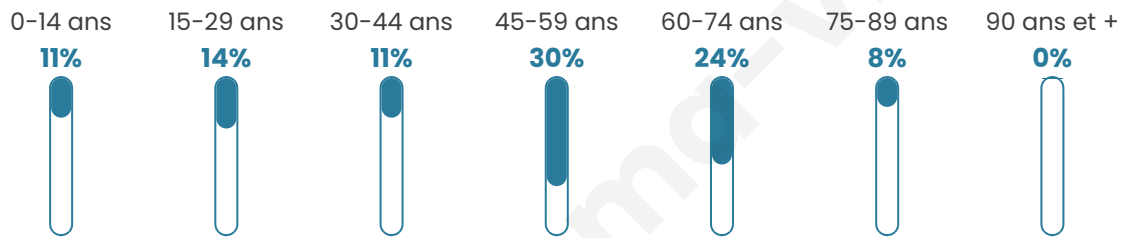

Nombre d'habitants

37

Age moyen

47 ans

Pop active

51.4%

Taux chômage

0%

Pop densité

9 h/km²

Revenu moyen

NC

Evolution du nombre d'habitants

Sources : Institut national de la statistique et des études économiques (insee) selon Les dernières parutions officielles de 2024 portant sur les années 2020, 2021 et 2022.

Tranche d'âge

Activité professionnelle

Niveau de diplôme

Composition des ménages

Profils électoraux

Premier tour

	Emmanuel MACRON	37.14 %
	Marine LE PEN	20.00 %
	Éric ZEMMOUR	11.43 %
	Valérie PÉCRESE	11.43 %
	Jean LASSALLE	5.71 %
	Jean-Luc MÉLENCHON	5.71 %
	Nicolas DUPONT- AIGNAN	5.71 %
	Yannick JADOT	2.86 %
	Nathalie ARTHAUD	0.00 %
	Fabien ROUSSEL	0.00 %
	Anne HIDALGO	0.00 %
	Philippe POUTOU	0.00 %

40 inscrits

Participation : 90%
Votes blancs : 2.78%
Votes nuls : 0.00%

Second tour

	Emmanuel MACRON	59,38 %
	Marine LE PEN	40,63 %

40 inscrits

Participation : 82.5%
Votes blancs : 0%
Votes nuls : 3.03%

Sécurité