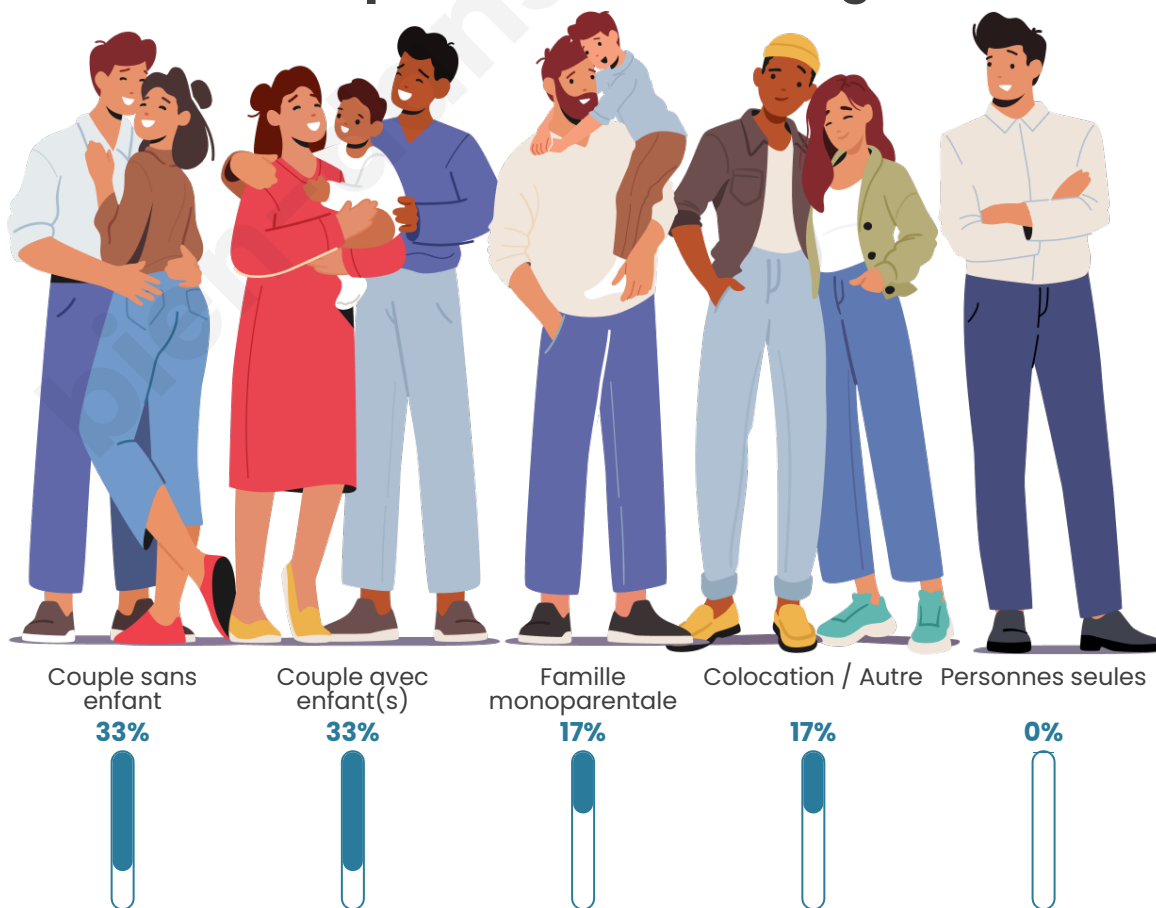

Nombre d'habitants

37

Age moyen

47 ans

Pop active

51.4%

Taux chômage

0%

Tranche d'âge

Activité professionnelle

Niveau de diplôme

Composition des ménages

Profils électoraux

Premier tour

	Emmanuel MACRON	37.14 %
	Marine LE PEN	20.00 %
	Éric ZEMMOUR	11.43 %
	Valérie PÉCRESE	11.43 %
	Jean LASSALLE	5.71 %
	Jean-Luc MÉLENCHON	5.71 %
	Nicolas DUPONT- AIGNAN	5.71 %
	Yannick JADOT	2.86 %
	Nathalie ARTHAUD	0.00 %
	Fabien ROUSSEL	0.00 %
	Anne HIDALGO	0.00 %
	Philippe POUTOU	0.00 %