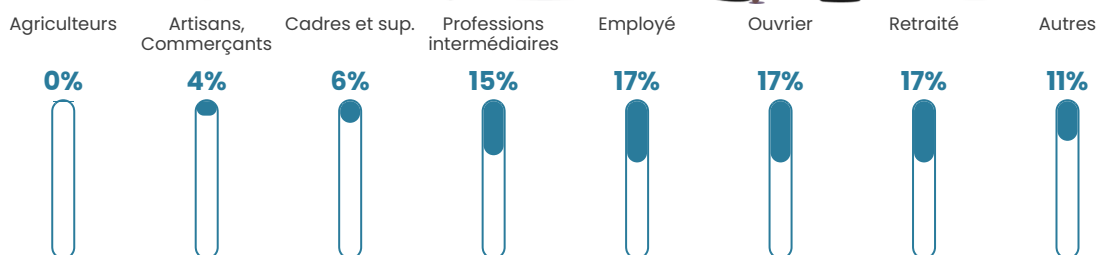

3.8%

Pop densité

60 h/km²

Revenu moyen

24 700 €/an

Evolution du nombre d'habitants

Sources : Institut national de la statistique et des études économiques (insee) selon Les dernières parutions officielles de 2024 portant sur les années 2020, 2021 et 2022.

Tranche d'âge

Activité professionnelle

Niveau de diplôme

Composition des ménages

Profils électoraux

Premier tour

	Emmanuel MACRON	34.16 %
	Marine LE PEN	31.68 %
	Éric ZEMMOUR	11.80 %
	Jean-Luc MÉLENCHON	8.07 %
	Yannick JADOT	4.97 %
	Valérie PÉCRESE	2.48 %
	Jean LASSALLE	1.86 %
	Nicolas DUPONT- AIGNAN	1.86 %
	Fabien ROUSSEL	1.24 %
	Anne HIDALGO	1.24 %
	Nathalie ARTHAUD	0.62 %
	Philippe POUTOU	0.00 %