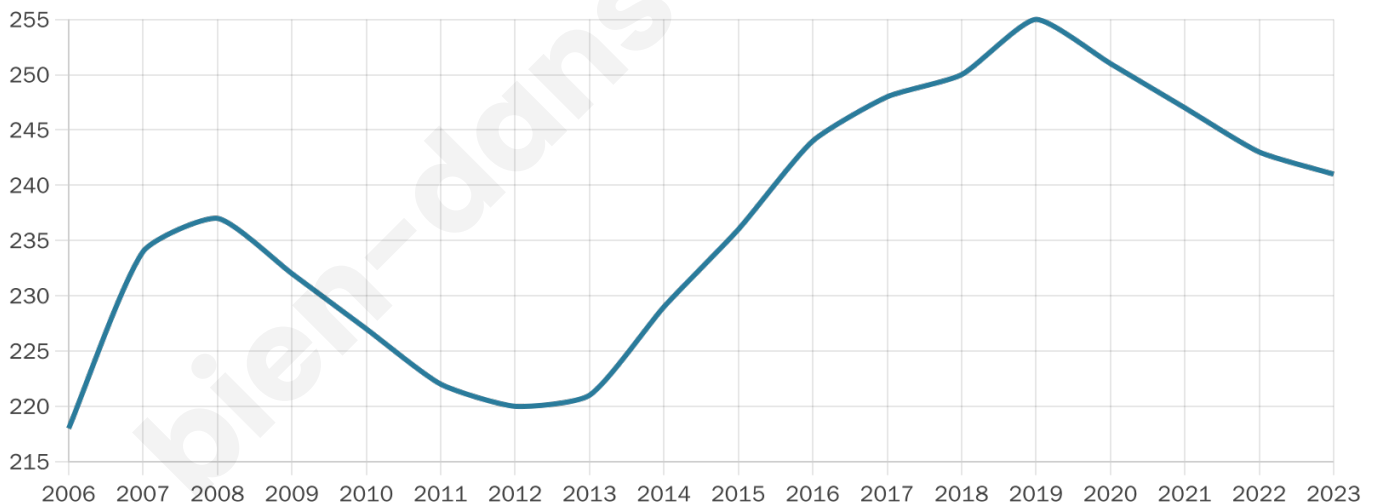

Statistiques sur la population

Nombre d'habitants

241

Age moyen

45 ans

Pop active

50.6%

Taux chômage

3.8%

Pop densité

60 h/km²

Revenu moyen

24 700 €/an

Evolution du nombre d'habitants

Sources : Institut national de la statistique et des études économiques (insee) selon Les dernières parutions officielles de 2024 portant sur les années 2020, 2021 et 2022.

Tranche d'âge

Activité professionnelle

Niveau de diplôme

Composition des ménages

Profils électoraux

Premier tour

	Emmanuel MACRON	34.16 %
	Marine LE PEN	31.68 %
	Éric ZEMMOUR	11.80 %
	Jean-Luc MÉLENCHON	8.07 %
	Yannick JADOT	4.97 %
	Valérie PÉCRESE	2.48 %
	Jean LASSALLE	1.86 %
	Nicolas DUPONT- AIGNAN	1.86 %
	Fabien ROUSSEL	1.24 %
	Anne HIDALGO	1.24 %
	Nathalie ARTHAUD	0.62 %
	Philippe POUTOU	0.00 %