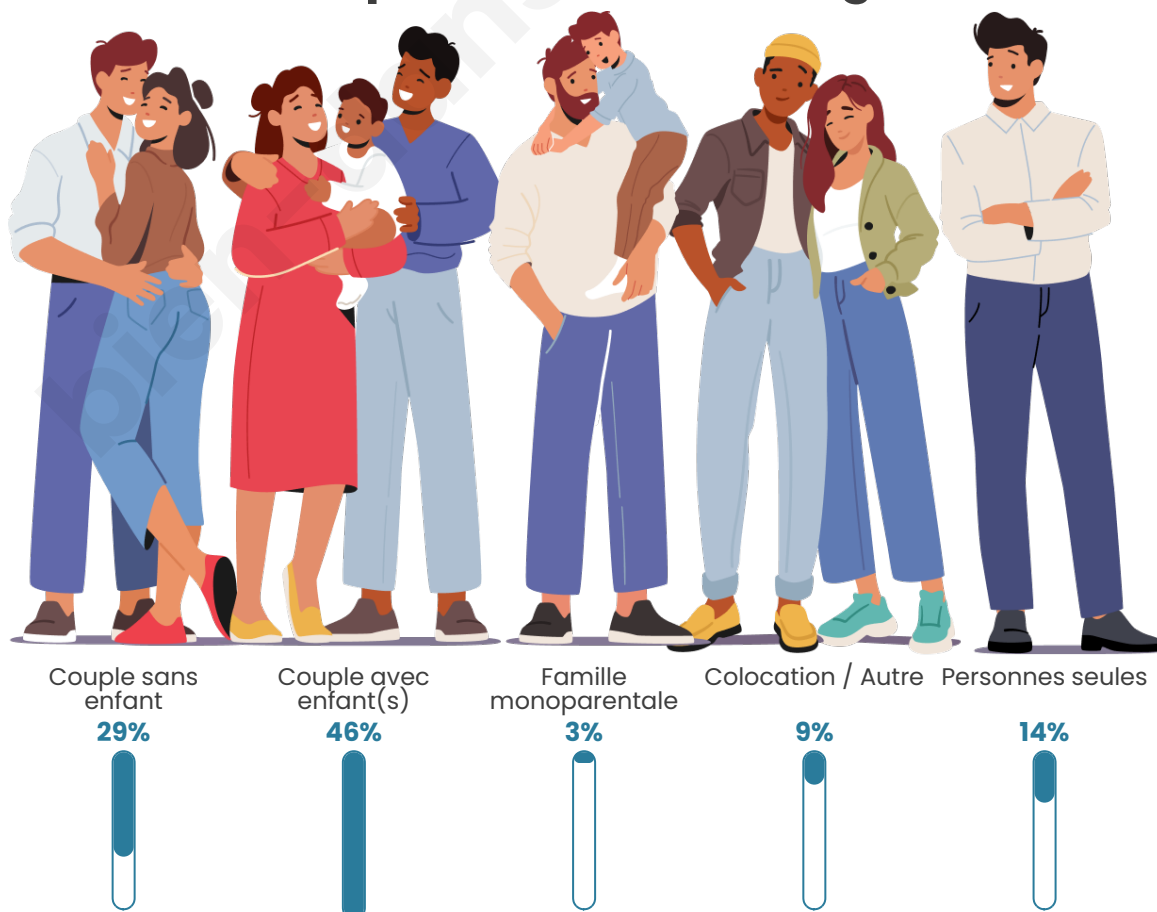

Tranche d'âge

Activité professionnelle

Niveau de diplôme

Composition des ménages

Profils électoraux

Premier tour

	Emmanuel MACRON	34.16 %
	Marine LE PEN	31.68 %
	Éric ZEMMOUR	11.80 %
	Jean-Luc MÉLENCHON	8.07 %
	Yannick JADOT	4.97 %
	Valérie PÉCRESE	2.48 %
	Jean LASSALLE	1.86 %
	Nicolas DUPONT- AIGNAN	1.86 %
	Fabien ROUSSEL	1.24 %
	Anne HIDALGO	1.24 %
	Nathalie ARTHAUD	0.62 %
	Philippe POUTOU	0.00 %