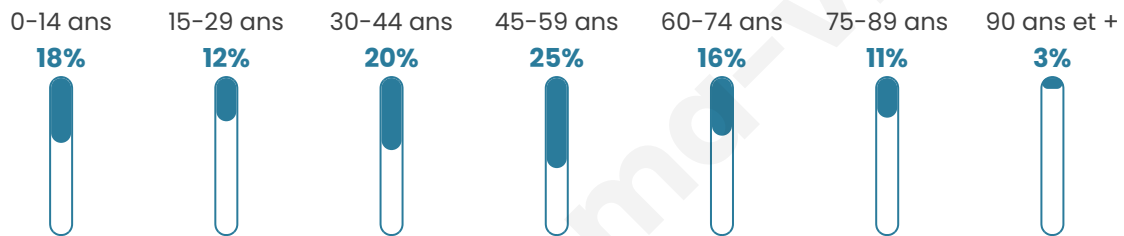

Statistiques sur la population

Nombre d'habitants

241

Age moyen

45 ans

Pop active

50.6%

Taux chômage

3.8%

Pop densité

60 h/km²

Revenu moyen

24 700 €/an

Evolution du nombre d'habitants

Sources : Institut national de la statistique et des études économiques (insee) selon Les dernières parutions officielles de 2024 portant sur les années 2020, 2021 et 2022.

Tranche d'âge

Activité professionnelle

Niveau de diplôme

Composition des ménages

Profils électoraux

Premier tour

	Emmanuel MACRON	34.16 %
	Marine LE PEN	31.68 %
	Éric ZEMMOUR	11.80 %
	Jean-Luc MÉLENCHON	8.07 %
	Yannick JADOT	4.97 %
	Valérie PÉCRESE	2.48 %
	Jean LASSALLE	1.86 %
	Nicolas DUPONT- AIGNAN	1.86 %
	Fabien ROUSSEL	1.24 %
	Anne HIDALGO	1.24 %
	Nathalie ARTHAUD	0.62 %
	Philippe POUTOU	0.00 %

205 inscrits

Participation : 79.51%

Votes blancs : 0.61%

Votes nuls : 0.61%

Second tour

	Emmanuel MACRON	50,31 %
	Marine LE PEN	49,69 %

206 inscrits

Participation : 83.5%