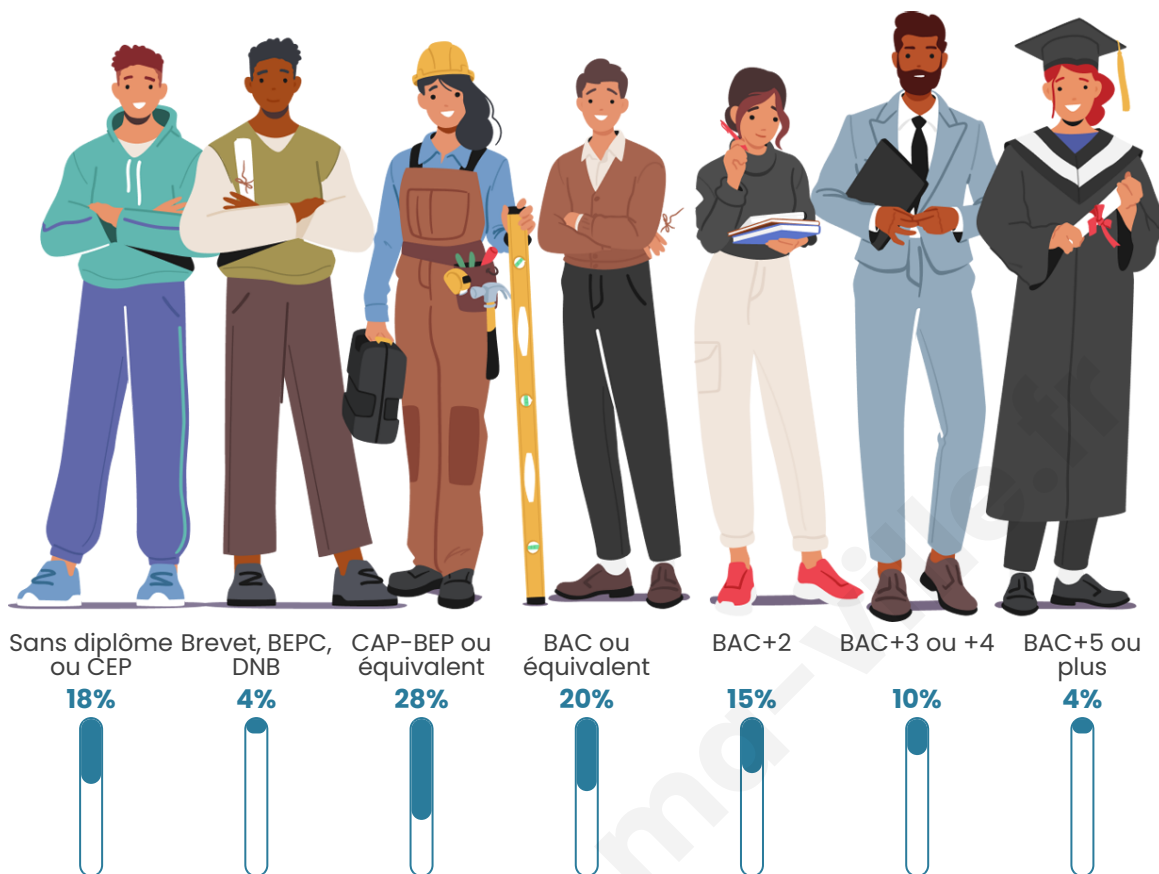

Statistiques sur la population

Nombre d'habitants

241

Age moyen

45 ans

Pop active

50.6%

Taux chômage

3.8%

Pop densité

60 h/km²

Revenu moyen

24 700 €/an

Evolution du nombre d'habitants

Sources : Institut national de la statistique et des études économiques (insee) selon Les dernières parutions officielles de 2024 portant sur les années 2020, 2021 et 2022.

Tranche d'âge

Activité professionnelle

Niveau de diplôme

Composition des ménages

Profils électoraux

Premier tour

	Emmanuel MACRON	34.16 %
	Marine LE PEN	31.68 %
	Éric ZEMMOUR	11.80 %
	Jean-Luc MÉLENCHON	8.07 %
	Yannick JADOT	4.97 %
	Valérie PÉCRESE	2.48 %
	Jean LASSALLE	1.86 %
	Nicolas DUPONT- AIGNAN	1.86 %
	Fabien ROUSSEL	1.24 %
	Anne HIDALGO	1.24 %
	Nathalie ARTHAUD	0.62 %
	Philippe POUTOU	0.00 %