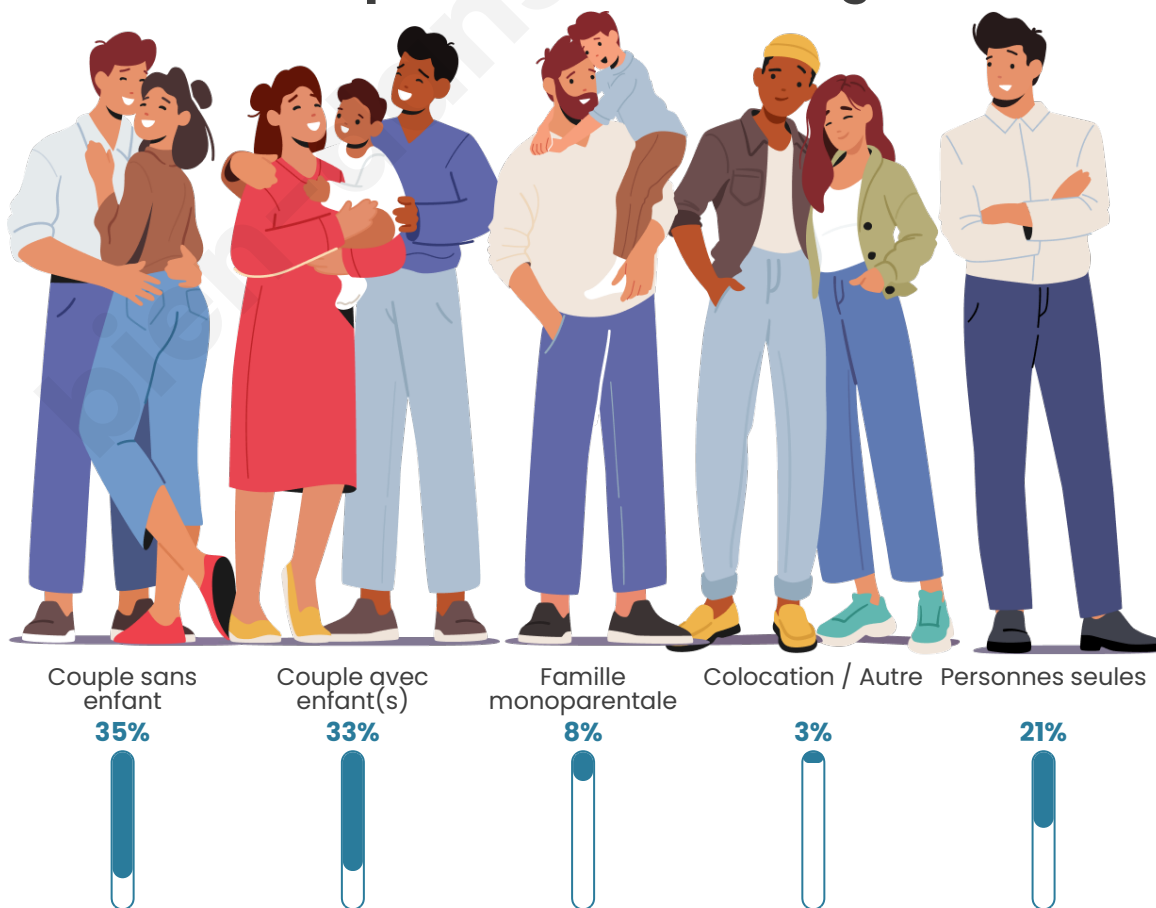

Tranche d'âge

Activité professionnelle

Niveau de diplôme

Composition des ménages

Profils électoraux

Premier tour

	Emmanuel MACRON	24.45 %
	Jean-Luc MÉLENCHON	22.27 %
	Marine LE PEN	19.17 %
	Fabien ROUSSEL	7.90 %
	Jean LASSALLE	7.31 %
	Éric ZEMMOUR	6.14 %
	Yannick JADOT	4.87 %
	Valérie PÉCRESSÉ	3.14 %
	Anne HIDALGO	2.06 %
	Nicolas DUPONT- AIGNAN	1.26 %
	Philippe POUTOU	1.00 %
	Nathalie ARTHAUD	0.41 %