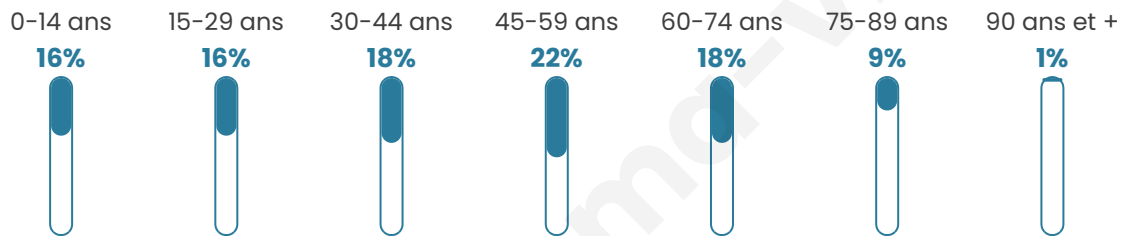

12 957

Age moyen

43 ans

Pop active

45.6%

Taux chômage

8.5%

Pop densité

498 h/km²

Revenu moyen

23 770 €/an

Evolution du nombre d'habitants

Sources : Institut national de la statistique et des études économiques (insee) selon Les dernières parutions officielles de 2024 portant sur les années 2020, 2021 et 2022.

Tranche d'âge

Activité professionnelle

Niveau de diplôme

Composition des ménages

Profils électoraux

Premier tour

	Emmanuel MACRON	24.45 %
	Jean-Luc MÉLENCHON	22.27 %
	Marine LE PEN	19.17 %
	Fabien ROUSSEL	7.90 %
	Jean LASSALLE	7.31 %
	Éric ZEMMOUR	6.14 %
	Yannick JADOT	4.87 %
	Valérie PÉCRESSÉ	3.14 %
	Anne HIDALGO	2.06 %
	Nicolas DUPONT- AIGNAN	1.26 %
	Philippe POUTOU	1.00 %
	Nathalie ARTHAUD	0.41 %