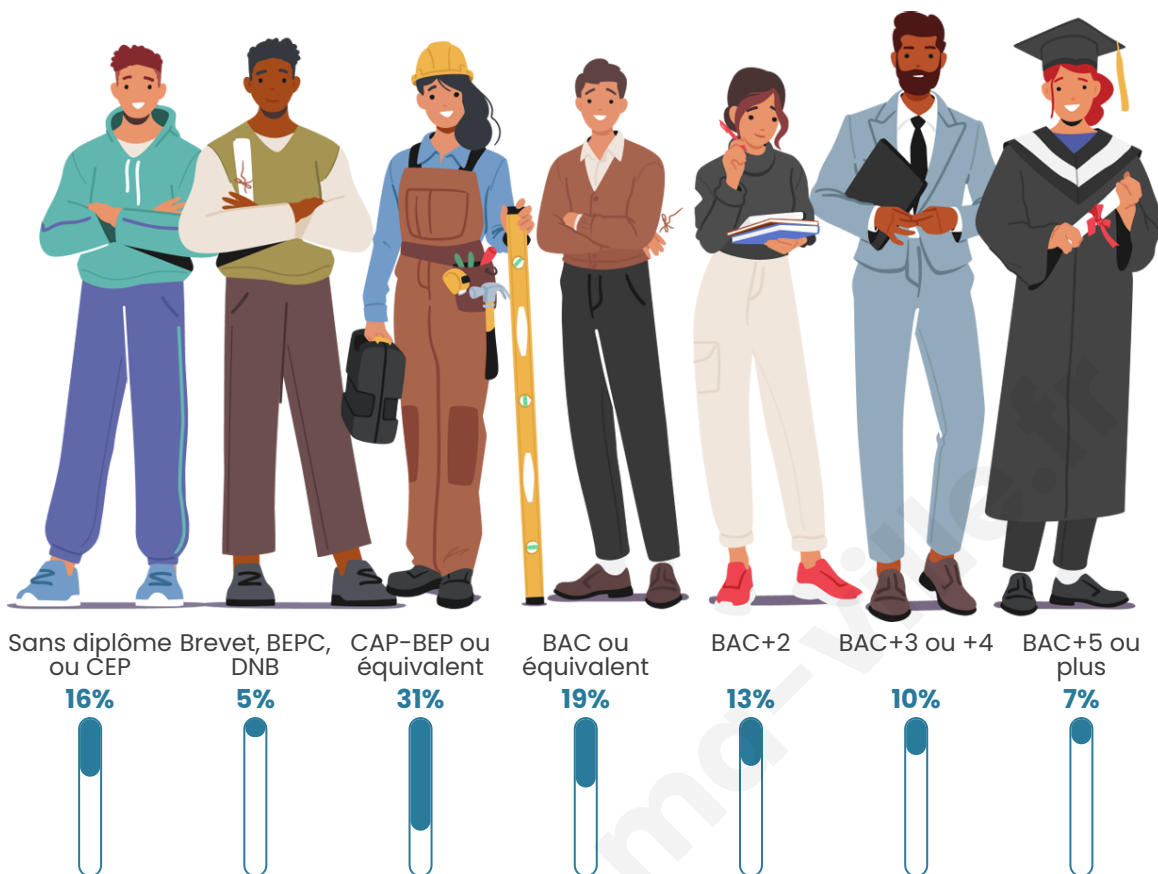

12 957

Age moyen

43 ans

Pop active

45.6%

Taux chômage

8.5%

Pop densité

Tranche d'âge

Activité professionnelle

Niveau de diplôme

Composition des ménages

Profils électoraux

Premier tour

	Emmanuel MACRON	24.45 %
	Jean-Luc MÉLENCHON	22.27 %
	Marine LE PEN	19.17 %
	Fabien ROUSSEL	7.90 %
	Jean LASSALLE	7.31 %
	Éric ZEMMOUR	6.14 %
	Yannick JADOT	4.87 %
	Valérie PÉCRESSÉ	3.14 %
	Anne HIDALGO	2.06 %
	Nicolas DUPONT- AIGNAN	1.26 %
	Philippe POUTOU	1.00 %
	Nathalie ARTHAUD	0.41 %