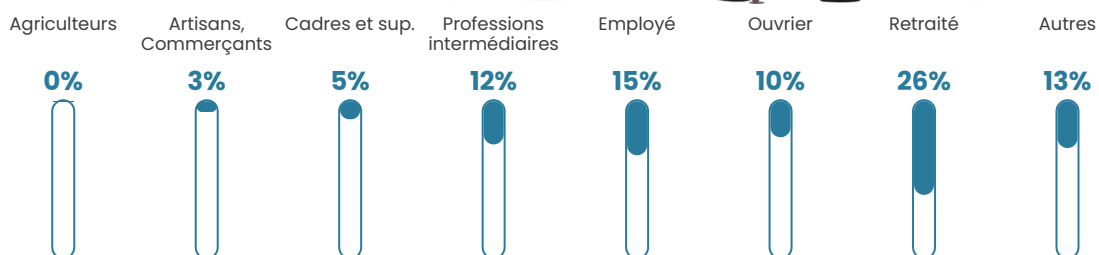

498 h/km²

Revenu moyen

23 770 €/an

Evolution du nombre d'habitants

Sources : Institut national de la statistique et des études économiques (insee) selon Les dernières parutions officielles de 2024 portant sur les années 2020, 2021 et 2022.

Tranche d'âge

Activité professionnelle

Niveau de diplôme

Composition des ménages

Profils électoraux

Premier tour

	Emmanuel MACRON	24.45 %
	Jean-Luc MÉLENCHON	22.27 %
	Marine LE PEN	19.17 %
	Fabien ROUSSEL	7.90 %
	Jean LASSALLE	7.31 %
	Éric ZEMMOUR	6.14 %
	Yannick JADOT	4.87 %
	Valérie PÉCRESSÉ	3.14 %
	Anne HIDALGO	2.06 %
	Nicolas DUPONT- AIGNAN	1.26 %
	Philippe POUTOU	1.00 %
	Nathalie ARTHAUD	0.41 %