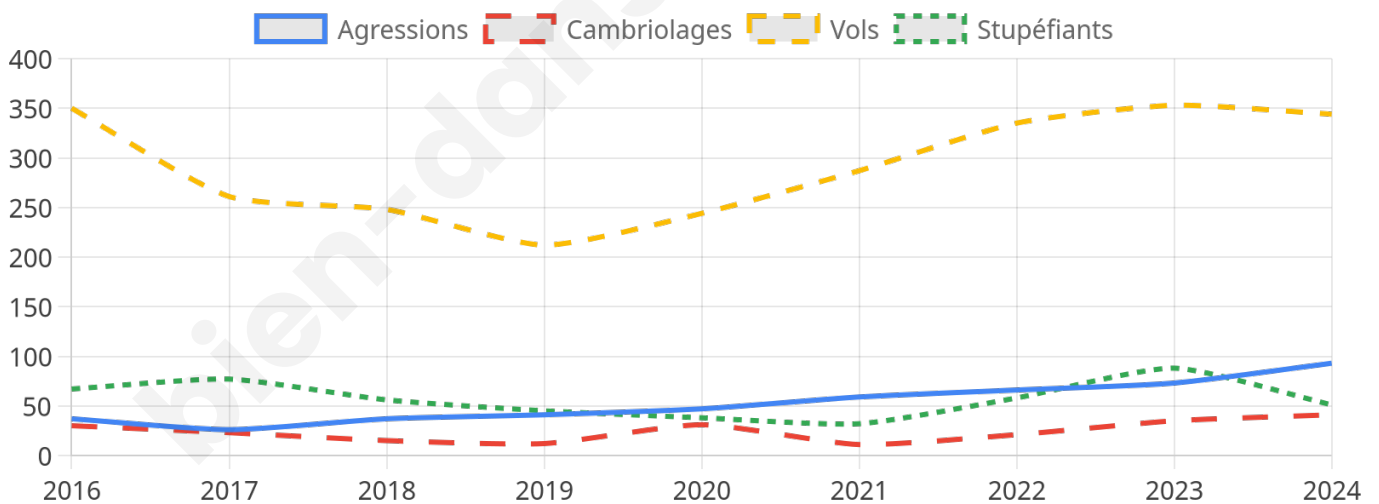

Sécurité

Agressions physiques / sexuelles

93

Cambriolages

41

Vols / dégradations

344

Stupéfiants

51

Evolution du nombre d'infractions