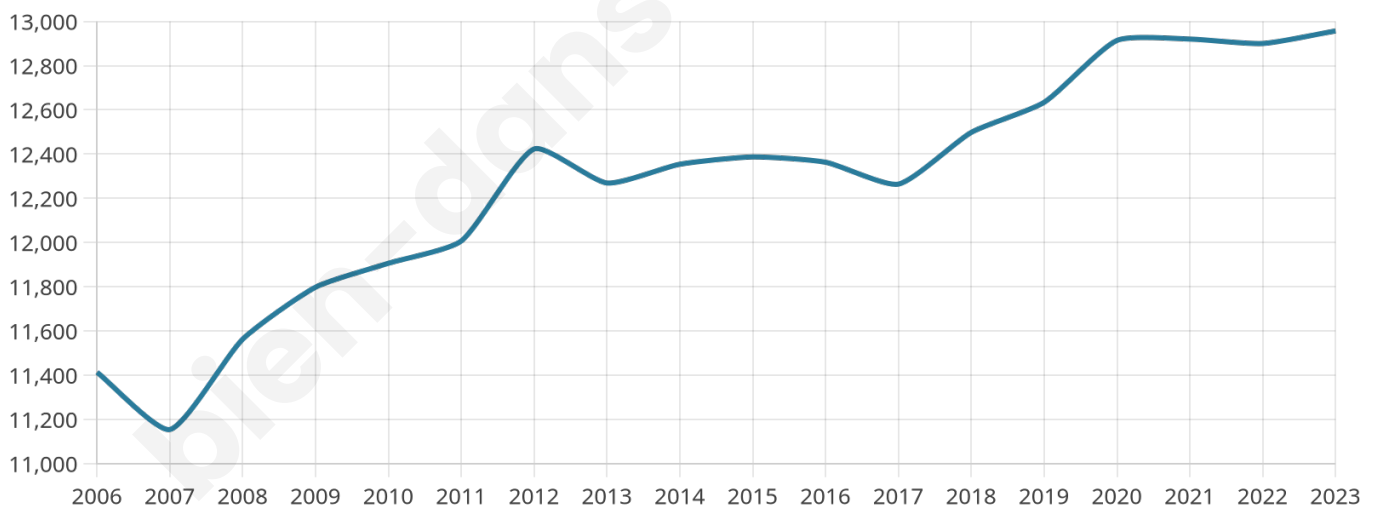

12 957

Age moyen

43 ans

Pop active

45.6%

Taux chômage

8.5%

Pop densité

498 h/km²

Revenu moyen

23 770 €/an

Evolution du nombre d'habitants

Sources : Institut national de la statistique et des études économiques (insee) selon Les dernières parutions officielles de 2024 portant sur les années 2020, 2021 et 2022.