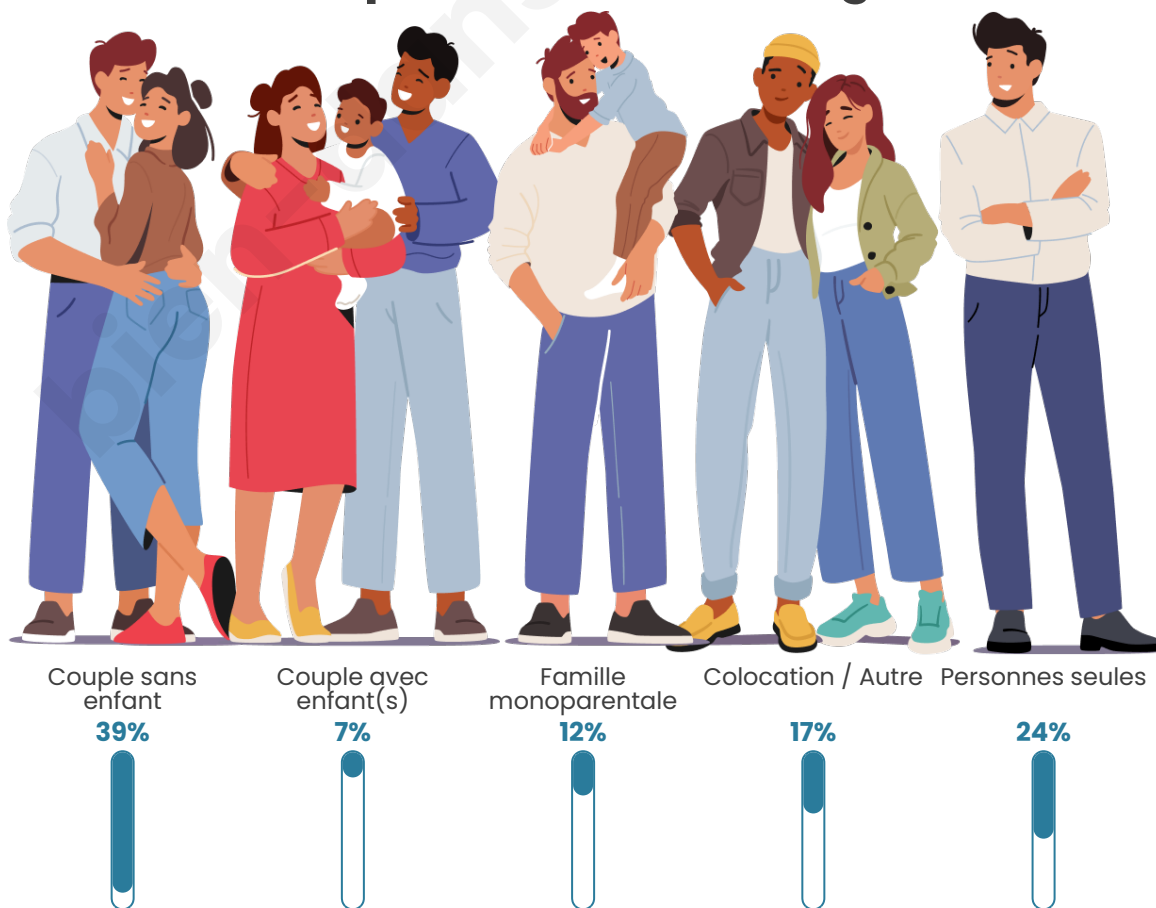

Tranche d'âge

Activité professionnelle

Niveau de diplôme

Composition des ménages

Profils électoraux

Premier tour

	Jean-Luc MÉLENCHON	31.25 %
	Marine LE PEN	22.32 %
	Emmanuel MACRON	16.96 %
	Jean LASSALLE	8.04 %
	Fabien ROUSSEL	7.59 %
	Valérie PÉCRESSÉ	6.25 %
	Éric ZEMMOUR	4.46 %
	Yannick JADOT	2.23 %
	Philippe POUTOU	0.89 %
	Nathalie ARTHAUD	0.00 %
	Anne HIDALGO	0.00 %
	Nicolas DUPONT- AIGNAN	0.00 %