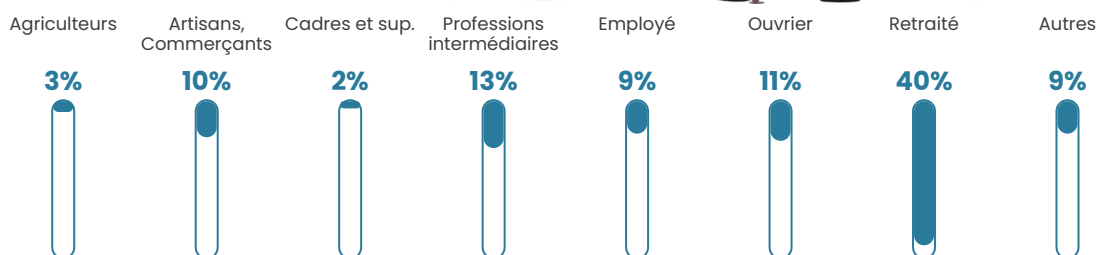

5 h/km²

Revenu moyen

19 880 €/an

Evolution du nombre d'habitants

Sources : Institut national de la statistique et des études économiques (insee) selon Les dernières parutions officielles de 2024 portant sur les années 2020, 2021 et 2022.

Tranche d'âge

Activité professionnelle

Niveau de diplôme

Composition des ménages

Profils électoraux

Premier tour

	Jean-Luc MÉLENCHON	31.25 %
	Marine LE PEN	22.32 %
	Emmanuel MACRON	16.96 %
	Jean LASSALLE	8.04 %
	Fabien ROUSSEL	7.59 %
	Valérie PÉCRESSÉ	6.25 %
	Éric ZEMMOUR	4.46 %
	Yannick JADOT	2.23 %
	Philippe POUTOU	0.89 %
	Nathalie ARTHAUD	0.00 %
	Anne HIDALGO	0.00 %
	Nicolas DUPONT- AIGNAN	0.00 %