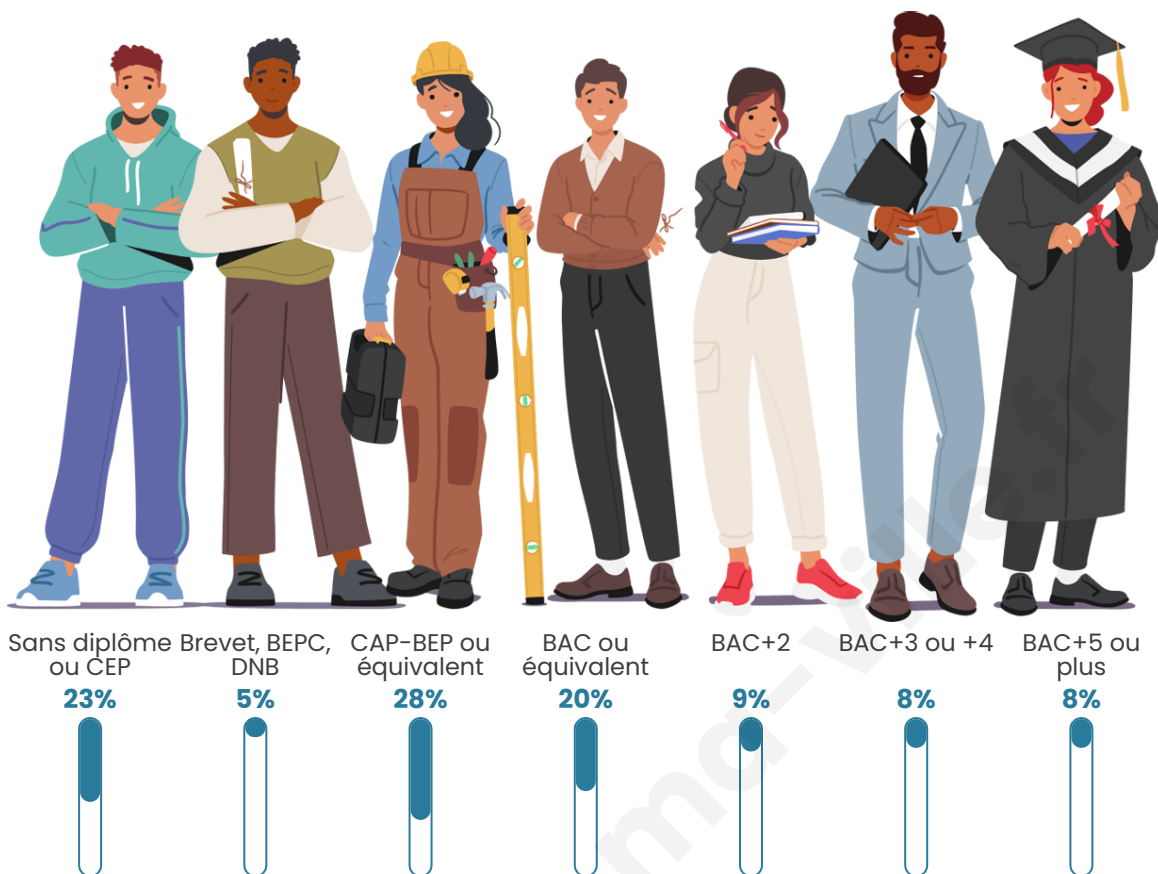

333

Age moyen

51 ans

Pop active

39%

Taux chômage

12.6%

Pop densité

Tranche d'âge

Activité professionnelle

Niveau de diplôme

Composition des ménages

Profils électoraux

Premier tour

	Jean-Luc MÉLENCHON	31.25 %
	Marine LE PEN	22.32 %
	Emmanuel MACRON	16.96 %
	Jean LASSALLE	8.04 %
	Fabien ROUSSEL	7.59 %
	Valérie PÉCRESSÉ	6.25 %
	Éric ZEMMOUR	4.46 %
	Yannick JADOT	2.23 %
	Philippe POUTOU	0.89 %
	Nathalie ARTHAUD	0.00 %
	Anne HIDALGO	0.00 %
	Nicolas DUPONT- AIGNAN	0.00 %