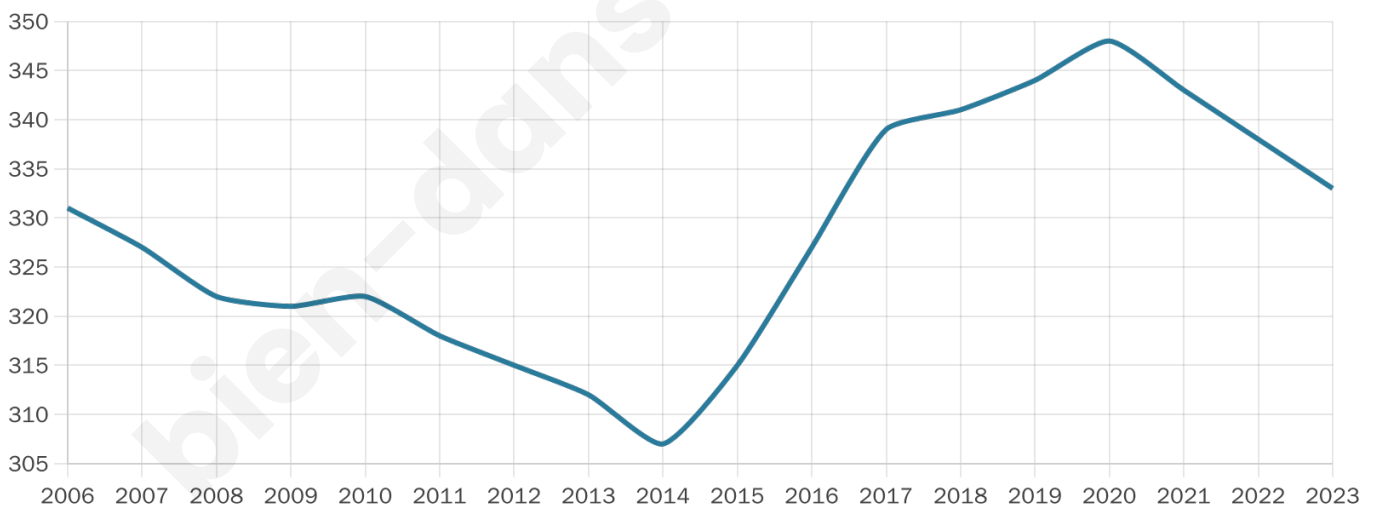

333

Age moyen

51 ans

Pop active

39%

Taux chômage

12.6%

Pop densité

5 h/km²

Revenu moyen

19 880 €/an

Evolution du nombre d'habitants

Sources : Institut national de la statistique et des études économiques (insee) selon Les dernières parutions officielles de 2024 portant sur les années 2020, 2021 et 2022.