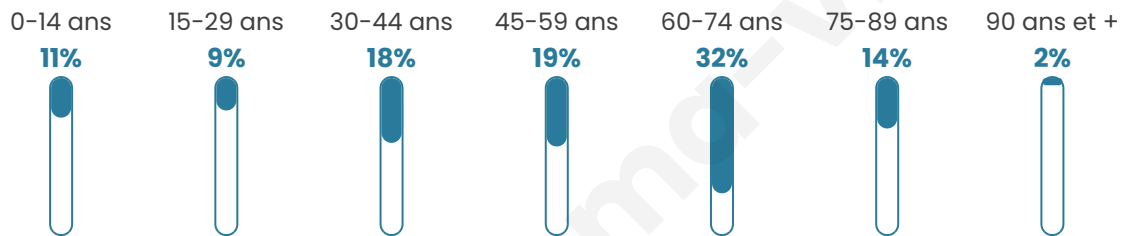

333

Age moyen

51 ans

Pop active

39%

Taux chômage

12.6%

Pop densité

5 h/km²

Revenu moyen

19 880 €/an

Evolution du nombre d'habitants

Sources : Institut national de la statistique et des études économiques (insee) selon Les dernières parutions officielles de 2024 portant sur les années 2020, 2021 et 2022.

Tranche d'âge

Activité professionnelle

Niveau de diplôme

Composition des ménages

Profils électoraux

Premier tour

	Jean-Luc MÉLENCHON	31.25 %
	Marine LE PEN	22.32 %
	Emmanuel MACRON	16.96 %
	Jean LASSALLE	8.04 %
	Fabien ROUSSEL	7.59 %
	Valérie PÉCRESSÉ	6.25 %
	Éric ZEMMOUR	4.46 %
	Yannick JADOT	2.23 %
	Philippe POUTOU	0.89 %
	Nathalie ARTHAUD	0.00 %
	Anne HIDALGO	0.00 %
	Nicolas DUPONT- AIGNAN	0.00 %

282 inscrits

Participation : 81.21%

Votes blancs : 1.75%

Votes nuls : 0.44%

Second tour

	Emmanuel MACRON	55,11 %
	Marine LE PEN	44,89 %

282 inscrits

Participation : 76.95%