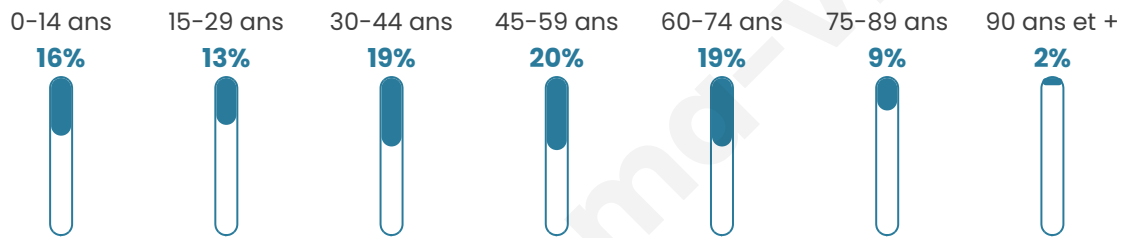

2 079

Age moyen

45 ans

Pop active

45.7%

Taux chômage

5.3%

Pop densité

83 h/km²

Revenu moyen

22 930 €/an

Evolution du nombre d'habitants

Sources : Institut national de la statistique et des études économiques (insee) selon Les dernières parutions officielles de 2024 portant sur les années 2020, 2021 et 2022.

Tranche d'âge

Activité professionnelle

Niveau de diplôme

Composition des ménages

Profils électoraux

Premier tour

	Marine LE PEN	32.50 %
	Emmanuel MACRON	24.31 %
	Jean-Luc MÉLENCHON	18.43 %
	Jean LASSALLE	5.61 %
	Éric ZEMMOUR	5.25 %
	Valérie PÉCRESSÉ	3.74 %
	Yannick JADOT	3.29 %
	Fabien ROUSSEL	2.32 %
	Nicolas DUPONT-AIGNAN	1.69 %
	Anne HIDALGO	1.25 %
	Philippe POUTOU	0.98 %
	Nathalie ARTHAUD	0.62 %

1 414 inscrits

Participation : 80.62%

Votes blancs : 1.40%

Votes nuls : 0.09%

Second tour

	Emmanuel MACRON	45,08 %
	Marine LE PEN	54,92 %

1 415 inscrits

Participation : 78.09%