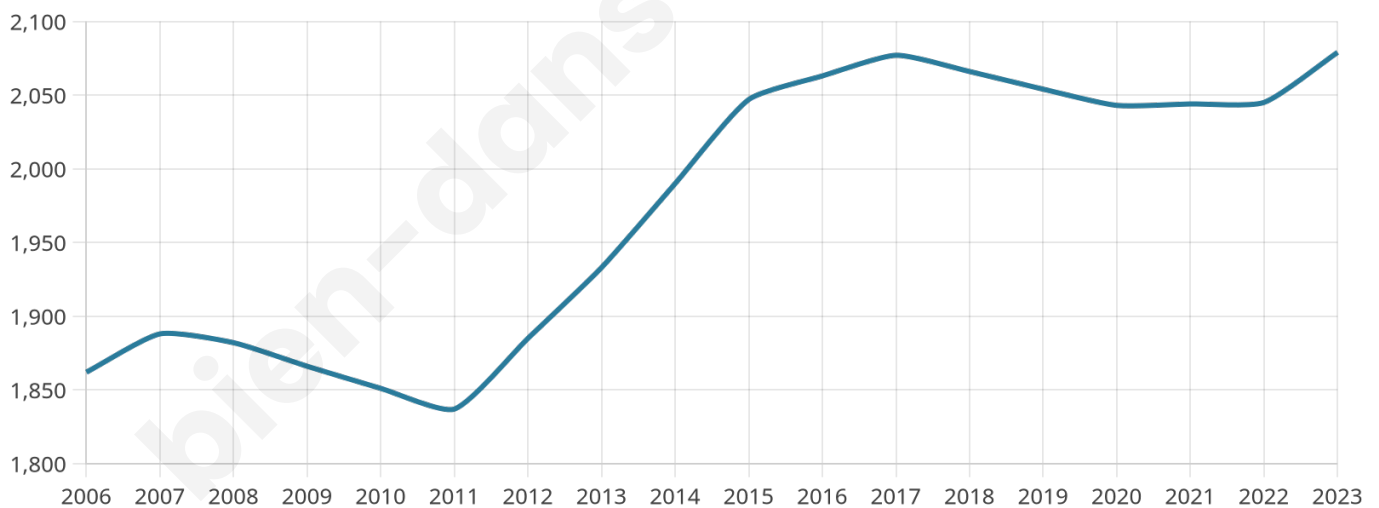

2 079

Age moyen

45 ans

Pop active

45.7%

Taux chômage

5.3%

Pop densité

83 h/km²

Revenu moyen

22 930 €/an

Evolution du nombre d'habitants

Sources : Institut national de la statistique et des études économiques (insee) selon Les dernières parutions officielles de 2024 portant sur les années 2020, 2021 et 2022.