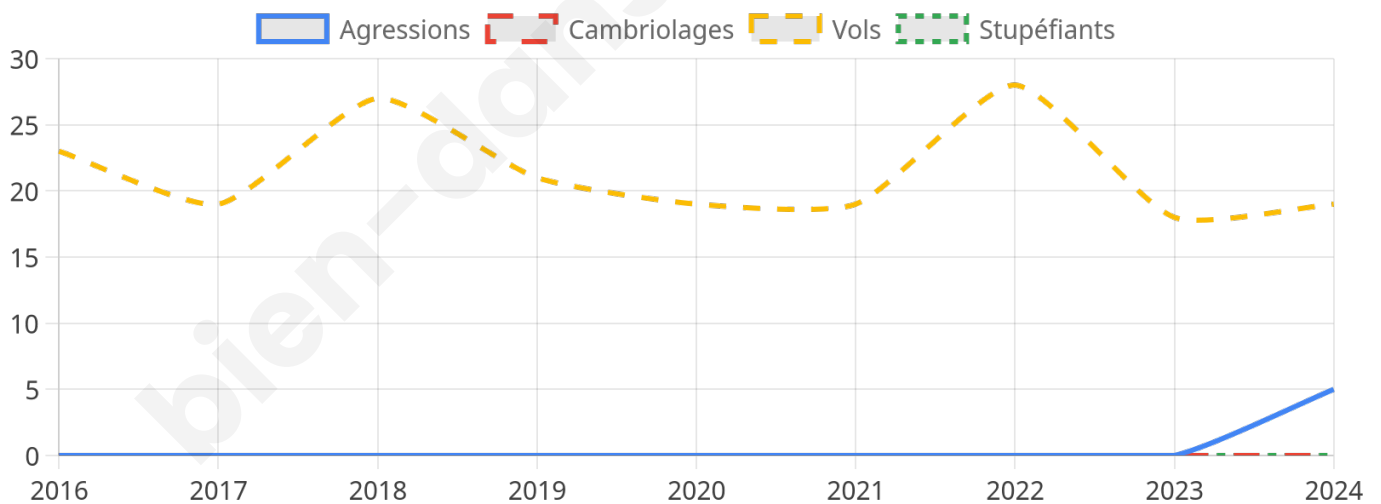

Sécurité

Agressions physiques / sexuelles

5

Cambriolages

0

Vols / dégradations

19

Stupéfiants

0

Evolution du nombre d'infractions