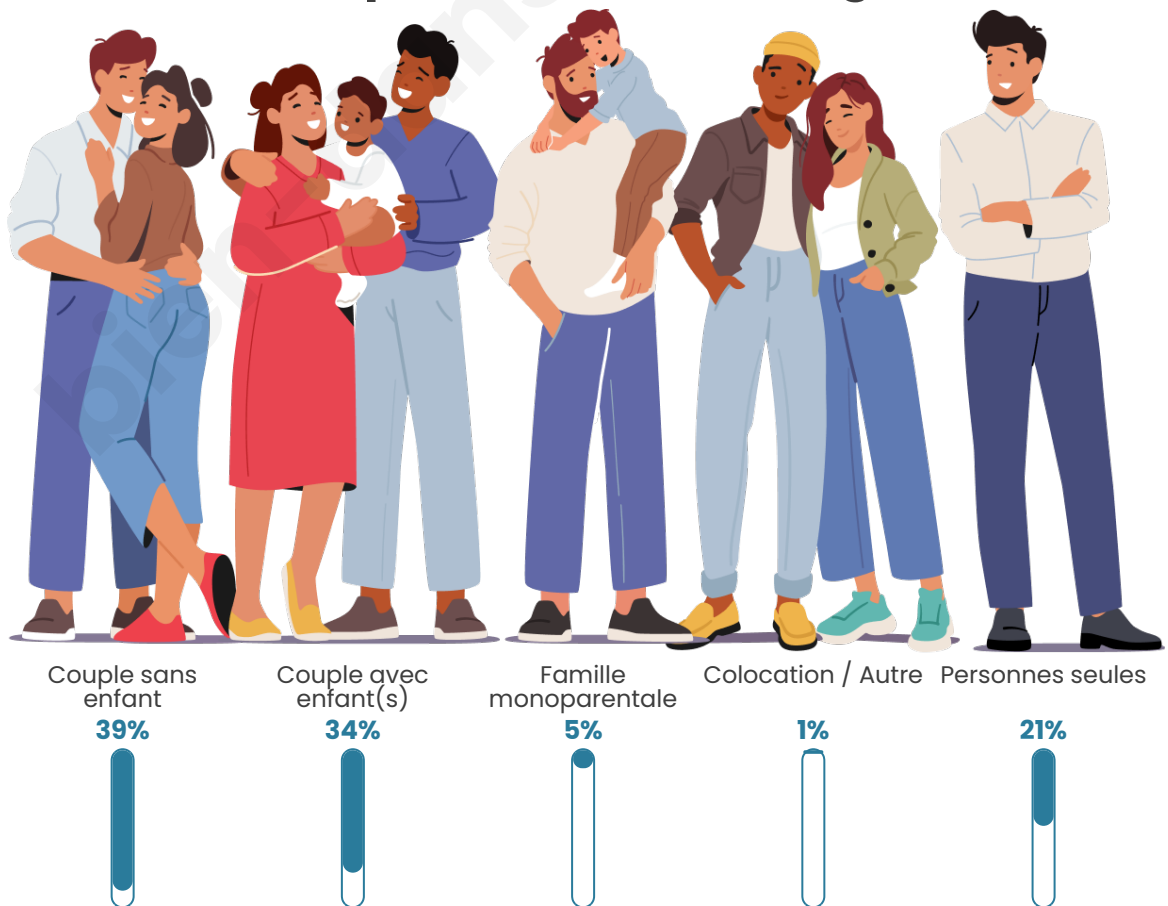

Tranche d'âge

Activité professionnelle

Niveau de diplôme

Composition des ménages

Profils électoraux

Premier tour

	Marine LE PEN	32.50 %
	Emmanuel MACRON	24.31 %
	Jean-Luc MÉLENCHON	18.43 %
	Jean LASSALLE	5.61 %
	Éric ZEMMOUR	5.25 %
	Valérie PÉCRESSÉ	3.74 %
	Yannick JADOT	3.29 %
	Fabien ROUSSEL	2.32 %
	Nicolas DUPONT-AIGNAN	1.69 %
	Anne HIDALGO	1.25 %
	Philippe POUTOU	0.98 %
	Nathalie ARTHAUD	0.62 %