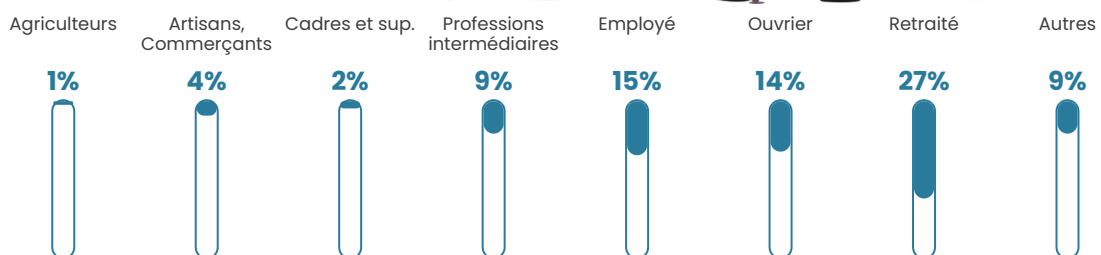

83 h/km²

Revenu moyen

22 930 €/an

Evolution du nombre d'habitants

Sources : Institut national de la statistique et des études économiques (insee) selon Les dernières parutions officielles de 2024 portant sur les années 2020, 2021 et 2022.

Tranche d'âge

Activité professionnelle

Niveau de diplôme

Composition des ménages

Profils électoraux

Premier tour

	Marine LE PEN	32.50 %
	Emmanuel MACRON	24.31 %
	Jean-Luc MÉLENCHON	18.43 %
	Jean LASSALLE	5.61 %
	Éric ZEMMOUR	5.25 %
	Valérie PÉCRESSÉ	3.74 %
	Yannick JADOT	3.29 %
	Fabien ROUSSEL	2.32 %
	Nicolas DUPONT-AIGNAN	1.69 %
	Anne HIDALGO	1.25 %
	Philippe POUTOU	0.98 %
	Nathalie ARTHAUD	0.62 %