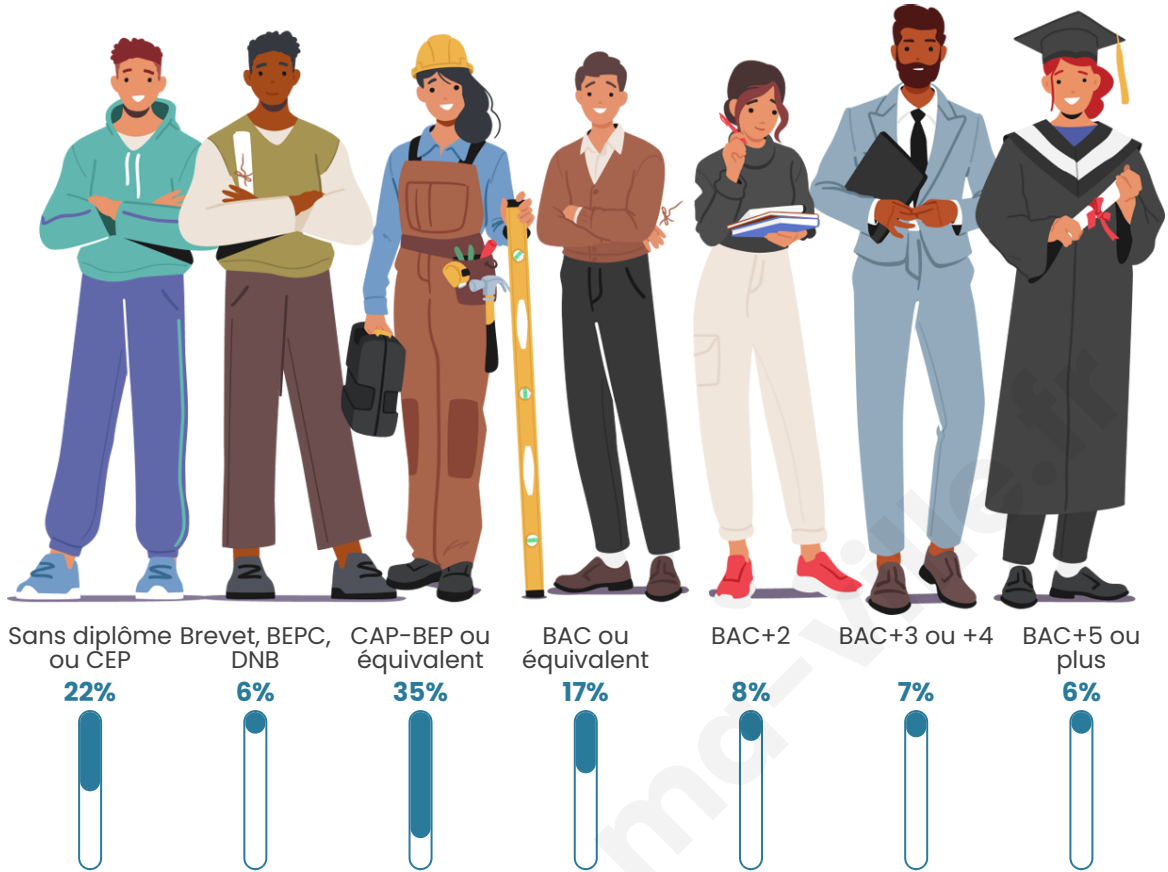

2 079

Age moyen

45 ans

Pop active

45.7%

Taux chômage

5.3%

Pop densité

Tranche d'âge

Activité professionnelle

Niveau de diplôme

Composition des ménages

Profils électoraux

Premier tour

	Marine LE PEN	32.50 %
	Emmanuel MACRON	24.31 %
	Jean-Luc MÉLENCHON	18.43 %
	Jean LASSALLE	5.61 %
	Éric ZEMMOUR	5.25 %
	Valérie PÉCRESSÉ	3.74 %
	Yannick JADOT	3.29 %
	Fabien ROUSSEL	2.32 %
	Nicolas DUPONT-AIGNAN	1.69 %
	Anne HIDALGO	1.25 %
	Philippe POUTOU	0.98 %
	Nathalie ARTHAUD	0.62 %