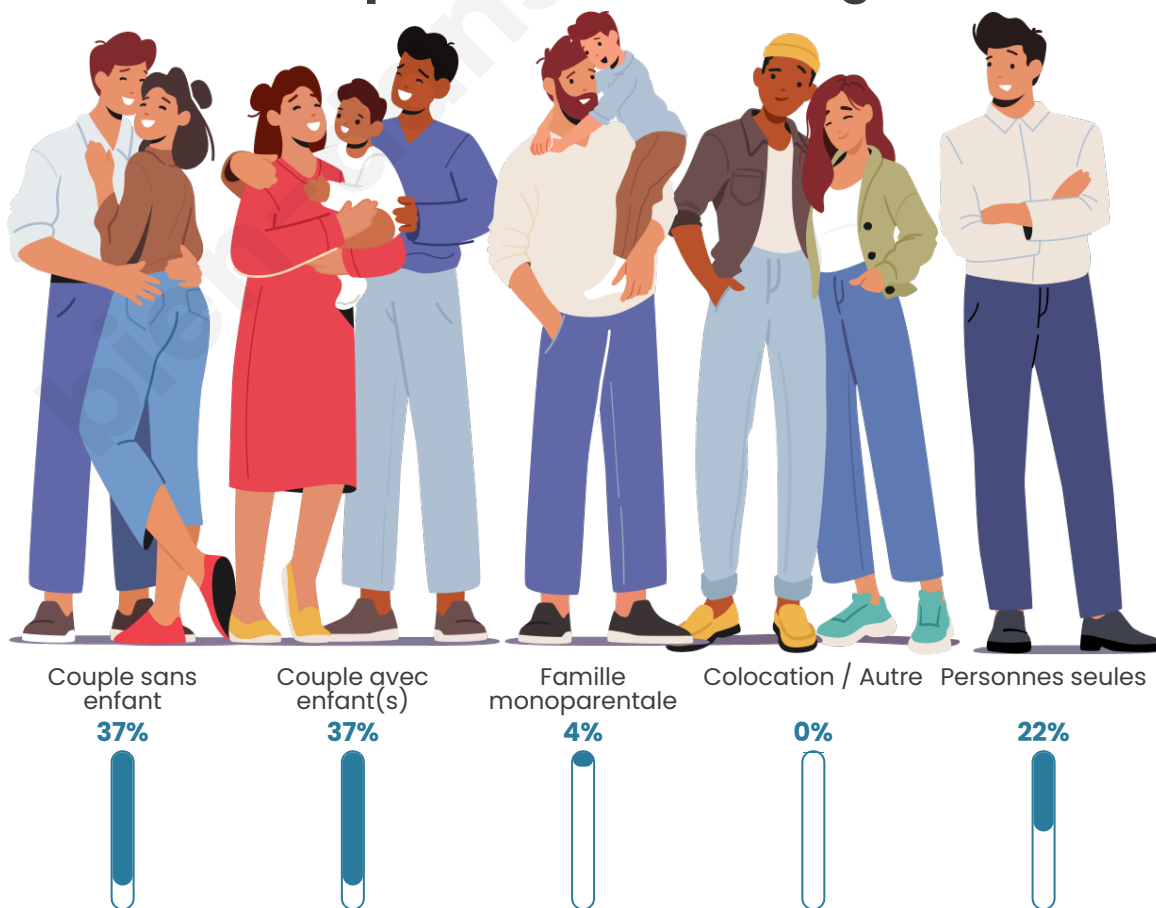

Tranche d'âge

Activité professionnelle

Niveau de diplôme

Composition des ménages

Profils électoraux

Premier tour

	Emmanuel MACRON	28.57 %
	Jean-Luc MÉLENCHON	27.78 %
	Marine LE PEN	15.08 %
	Jean LASSALLE	7.14 %
	Valérie PÉCRESSE	5.56 %
	Yannick JADOT	4.76 %
	Éric ZEMMOUR	3.97 %
	Fabien ROUSSEL	3.17 %
	Anne HIDALGO	2.38 %
	Nathalie ARTHAUD	0.79 %
	Philippe POUTOU	0.79 %
	Nicolas DUPONT- AIGNAN	0.00 %