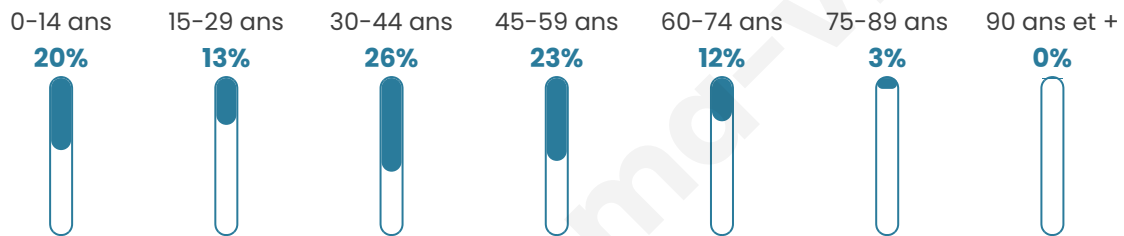

201

Age moyen

38 ans

Pop active

52.7%

Taux chômage

3%

Pop densité

29 h/km²

Revenu moyen

21 610 €/an

Evolution du nombre d'habitants

Sources : Institut national de la statistique et des études économiques (insee) selon Les dernières parutions officielles de 2024 portant sur les années 2020, 2021 et 2022.

Tranche d'âge

Activité professionnelle

Niveau de diplôme

Composition des ménages

Profils électoraux

Premier tour

	Emmanuel MACRON	28.57 %
	Jean-Luc MÉLENCHON	27.78 %
	Marine LE PEN	15.08 %
	Jean LASSALLE	7.14 %
	Valérie PÉCRESSE	5.56 %
	Yannick JADOT	4.76 %
	Éric ZEMMOUR	3.97 %
	Fabien ROUSSEL	3.17 %
	Anne HIDALGO	2.38 %
	Nathalie ARTHAUD	0.79 %
	Philippe POUTOU	0.79 %
	Nicolas DUPONT- AIGNAN	0.00 %

152 inscrits

Participation : 84.87%

Votes blancs : 1.55%

Votes nuls : 0.78%

Second tour

	Emmanuel MACRON	60,61 %
	Marine LE PEN	39,39 %

152 inscrits

Participation : 76.32%