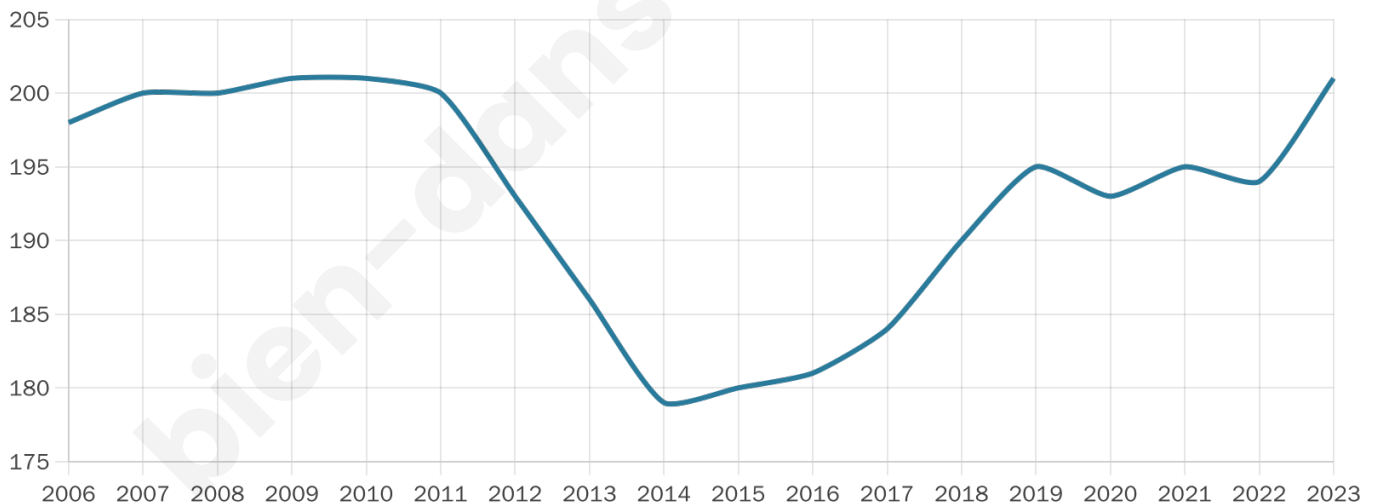

201

Age moyen

38 ans

Pop active

52.7%

Taux chômage

3%

Pop densité

29 h/km²

Revenu moyen

21 610 €/an

Evolution du nombre d'habitants

Sources : Institut national de la statistique et des études économiques (insee) selon Les dernières parutions officielles de 2024 portant sur les années 2020, 2021 et 2022.