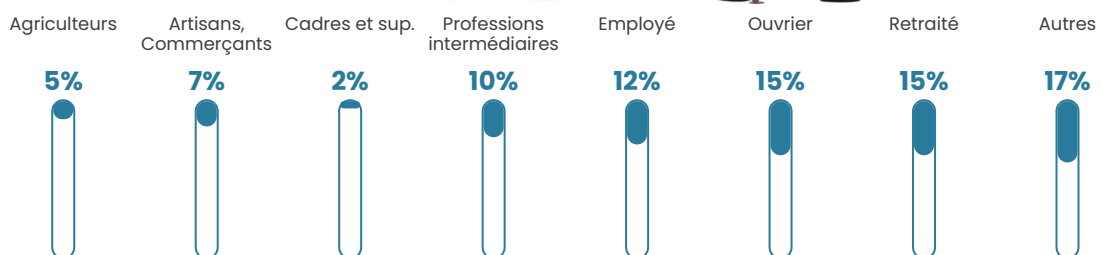

29 h/km²

Revenu moyen

21 610 €/an

Evolution du nombre d'habitants

Sources : Institut national de la statistique et des études économiques (insee) selon Les dernières parutions officielles de 2024 portant sur les années 2020, 2021 et 2022.

Tranche d'âge

Activité professionnelle

Niveau de diplôme

Composition des ménages

Profils électoraux

Premier tour

	Emmanuel MACRON	28.57 %
	Jean-Luc MÉLENCHON	27.78 %
	Marine LE PEN	15.08 %
	Jean LASSALLE	7.14 %
	Valérie PÉCRESSE	5.56 %
	Yannick JADOT	4.76 %
	Éric ZEMMOUR	3.97 %
	Fabien ROUSSEL	3.17 %
	Anne HIDALGO	2.38 %
	Nathalie ARTHAUD	0.79 %
	Philippe POUTOU	0.79 %
	Nicolas DUPONT- AIGNAN	0.00 %