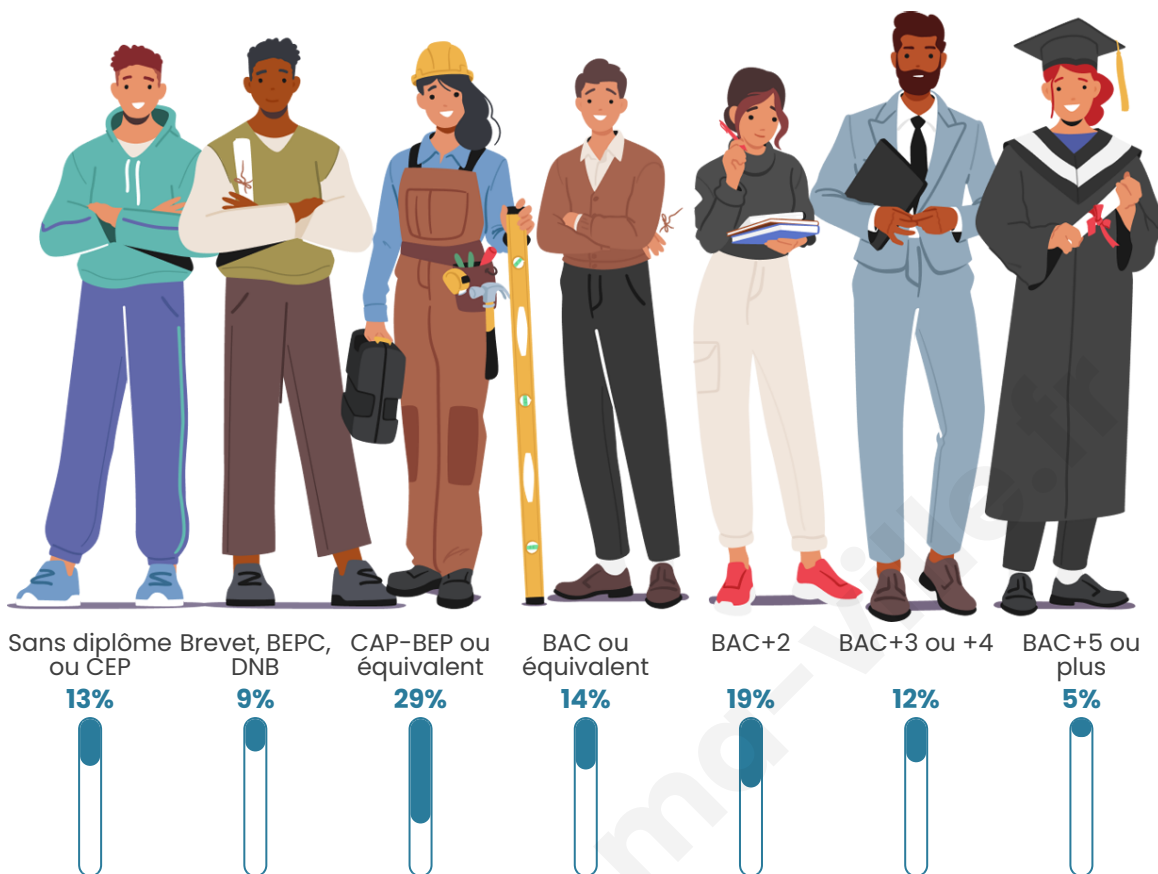

201

Age moyen

38 ans

Pop active

52.7%

Taux chômage

3%

Pop densité

Tranche d'âge

Activité professionnelle

Niveau de diplôme

Composition des ménages

Profils électoraux

Premier tour

	Emmanuel MACRON	28.57 %
	Jean-Luc MÉLENCHON	27.78 %
	Marine LE PEN	15.08 %
	Jean LASSALLE	7.14 %
	Valérie PÉCRESSE	5.56 %
	Yannick JADOT	4.76 %
	Éric ZEMMOUR	3.97 %
	Fabien ROUSSEL	3.17 %
	Anne HIDALGO	2.38 %
	Nathalie ARTHAUD	0.79 %
	Philippe POUTOU	0.79 %
	Nicolas DUPONT- AIGNAN	0.00 %