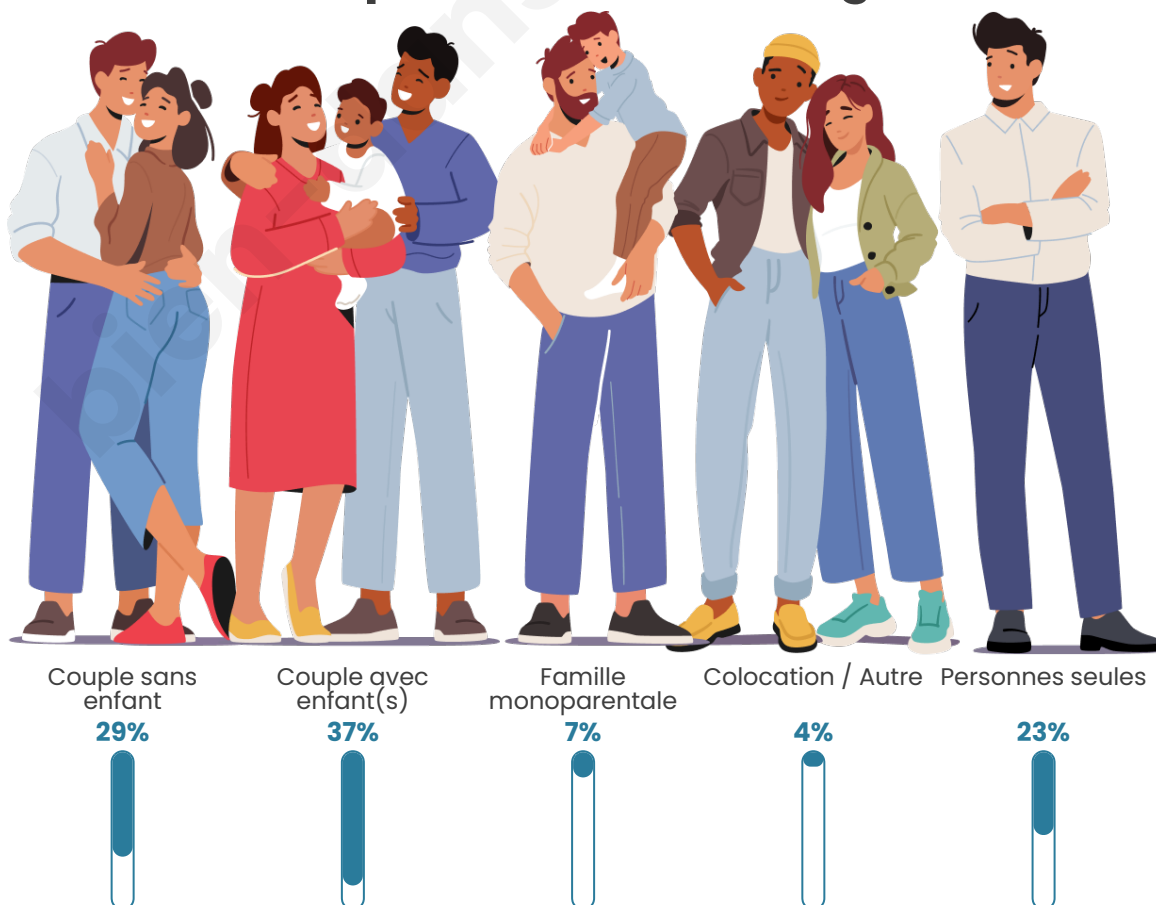

Tranche d'âge

Activité professionnelle

Niveau de diplôme

Composition des ménages

Profils électoraux

Premier tour

	Marine LE PEN	33.52 %
	Jean-Luc MÉLENCHON	23.86 %
	Emmanuel MACRON	15.91 %
	Éric ZEMMOUR	11.31 %
	Jean LASSALLE	3.71 %
	Valérie PÉCRESSE	3.47 %
	Yannick JADOT	2.41 %
	Nicolas DUPONT-AIGNAN	2.07 %
	Fabien ROUSSEL	1.85 %
	Anne HIDALGO	1.05 %
	Philippe POUTOU	0.44 %
	Nathalie ARTHAUD	0.40 %