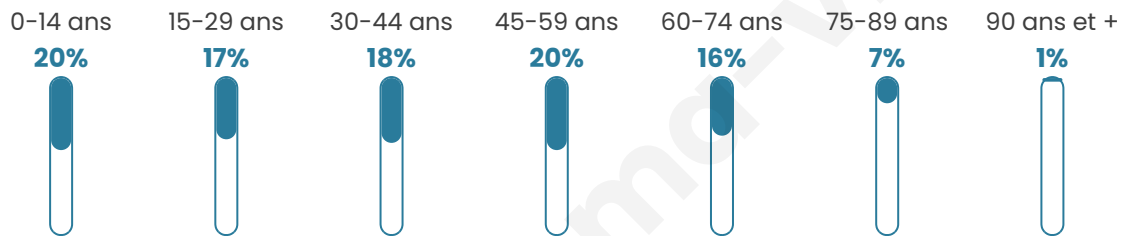

Nombre d'habitants

15 396

Age moyen

40 ans

Pop active

38.8%

Taux chômage

12.5%

Pop densité

208 h/km²

Revenu moyen

18 190 €/an

Evolution du nombre d'habitants

Sources : Institut national de la statistique et des études économiques (insee) selon Les dernières parutions officielles de 2024 portant sur les années 2020, 2021 et 2022.

Tranche d'âge

Activité professionnelle

Niveau de diplôme

Composition des ménages

Profils électoraux

Premier tour

	Marine LE PEN	33.52 %
	Jean-Luc MÉLENCHON	23.86 %
	Emmanuel MACRON	15.91 %
	Éric ZEMMOUR	11.31 %
	Jean LASSALLE	3.71 %
	Valérie PÉCRESSE	3.47 %
	Yannick JADOT	2.41 %
	Nicolas DUPONT-AIGNAN	2.07 %
	Fabien ROUSSEL	1.85 %
	Anne HIDALGO	1.05 %
	Philippe POUTOU	0.44 %
	Nathalie ARTHAUD	0.40 %