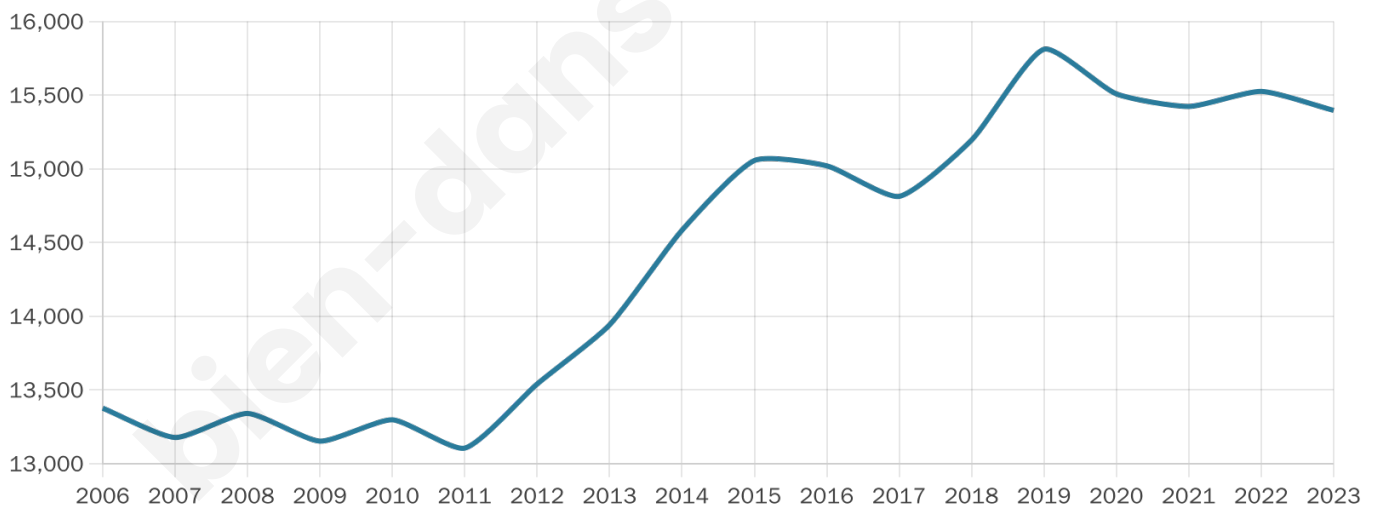

Nombre d'habitants

15 396

Age moyen

40 ans

Pop active

38.8%

Taux chômage

12.5%

Pop densité

208 h/km²

Revenu moyen

18 190 €/an

Evolution du nombre d'habitants

Sources : Institut national de la statistique et des études économiques (insee) selon Les dernières parutions officielles de 2024 portant sur les années 2020, 2021 et 2022.

Tranche d'âge

Activité professionnelle

Niveau de diplôme

Composition des ménages

Profils électoraux

Premier tour

	Marine LE PEN	33.52 %
	Jean-Luc MÉLENCHON	23.86 %
	Emmanuel MACRON	15.91 %
	Éric ZEMMOUR	11.31 %
	Jean LASSALLE	3.71 %
	Valérie PÉCRESSE	3.47 %
	Yannick JADOT	2.41 %
	Nicolas DUPONT-AIGNAN	2.07 %
	Fabien ROUSSEL	1.85 %
	Anne HIDALGO	1.05 %
	Philippe POUTOU	0.44 %
	Nathalie ARTHAUD	0.40 %