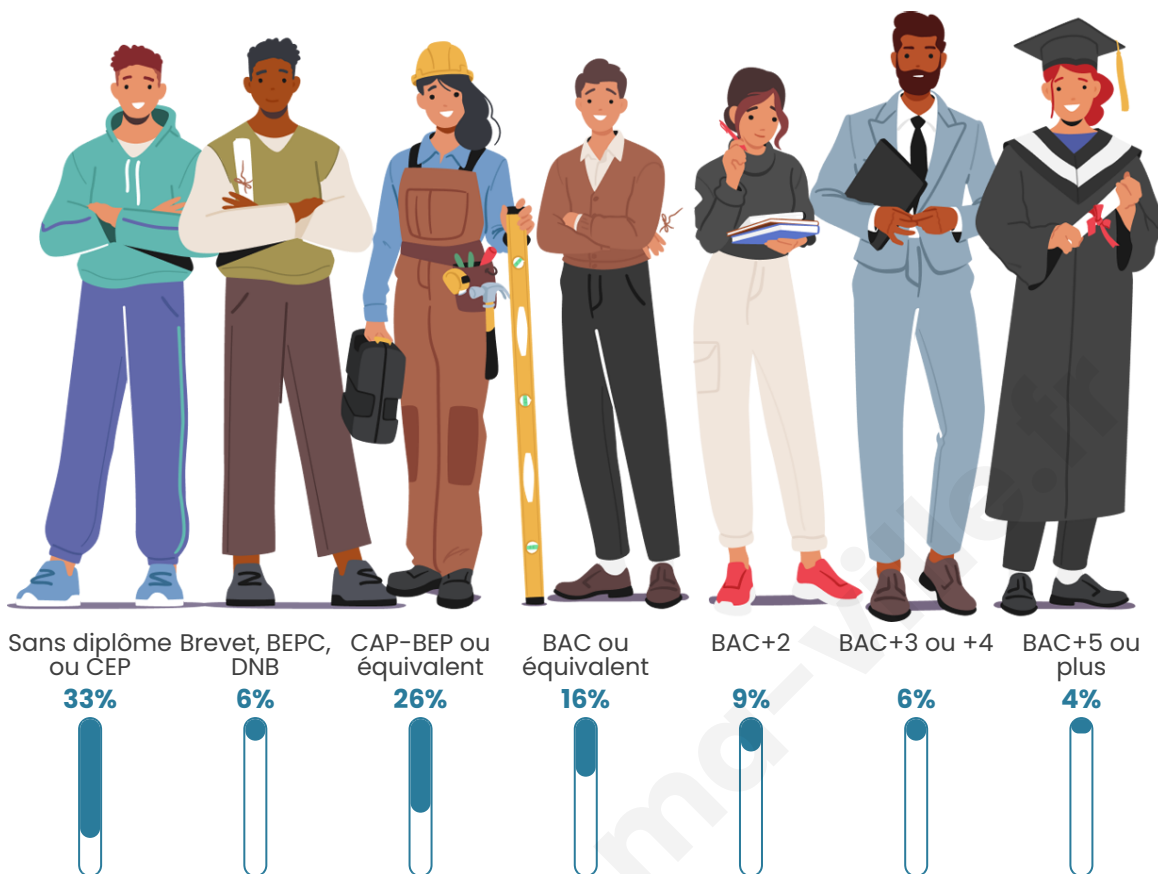

Nombre d'habitants

15 396

Age moyen

40 ans

Pop active

38.8%

Taux chômage

12.5%

Pop densité

208 h/km²

Revenu moyen

18 190 €/an

Evolution du nombre d'habitants

Sources : Institut national de la statistique et des études économiques (insee) selon Les dernières parutions officielles de 2024 portant sur les années 2020, 2021 et 2022.

Tranche d'âge

Activité professionnelle

Niveau de diplôme

Composition des ménages

Profils électoraux

Premier tour

	Marine LE PEN	33.52 %
	Jean-Luc MÉLENCHON	23.86 %
	Emmanuel MACRON	15.91 %
	Éric ZEMMOUR	11.31 %
	Jean LASSALLE	3.71 %
	Valérie PÉCRESSE	3.47 %
	Yannick JADOT	2.41 %
	Nicolas DUPONT-AIGNAN	2.07 %
	Fabien ROUSSEL	1.85 %
	Anne HIDALGO	1.05 %
	Philippe POUTOU	0.44 %
	Nathalie ARTHAUD	0.40 %