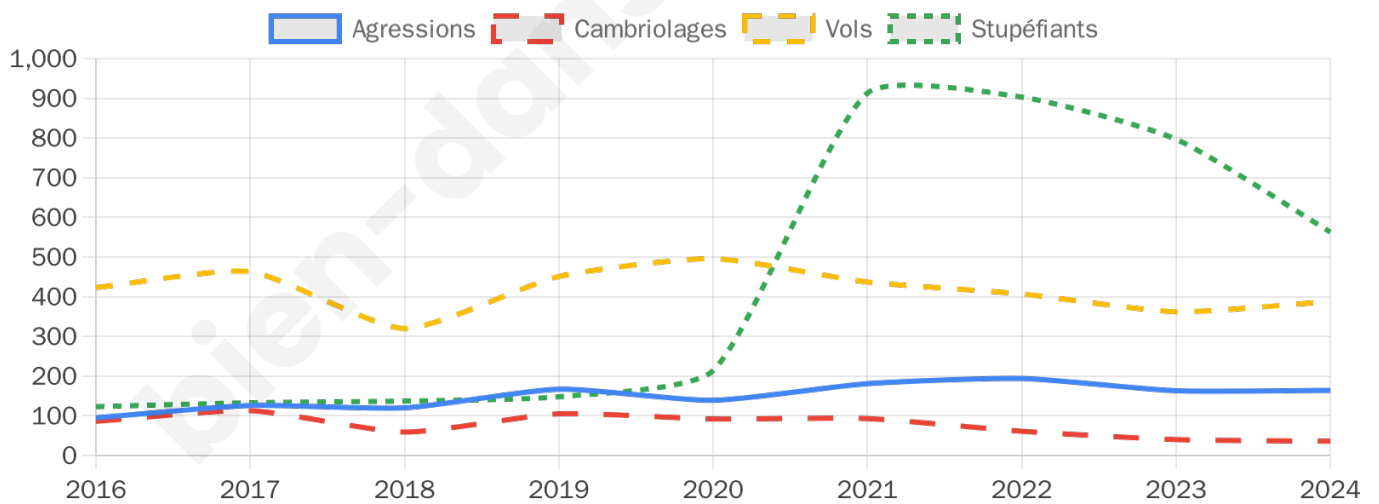

8 769 inscrits

Participation : 73.46%

Votes blancs : 1.26%

Votes nuls : 0.71%

Second tour

	Emmanuel MACRON	40,75 %
	Marine LE PEN	59,25 %

8 769 inscrits

Participation : 72.87%

Votes blancs : 4.98%

Votes nuls : 3.16%

Sécurité

Agressions physiques / sexuelles

164

Cambriolages

36

Vols / dégradations

388

Stupéfiants

563

Evolution du nombre d'infractions

Pour comparer

(en proportion du nombre d'habitants)

Sources : Bases statistiques communale, départementale et régionale de la délinquance enregistrée par la police et la gendarmerie nationales selon les dernières parutions officielles de 2025 portant sur l'année 2024 ([data.gouv](https://data.gouv.fr)).