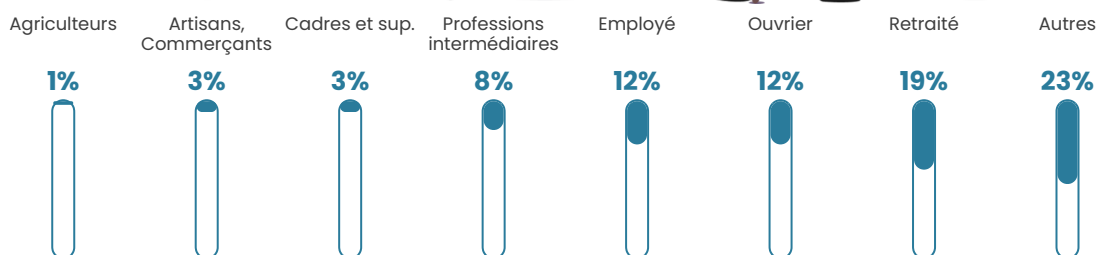

Pop densité

208 h/km²

Revenu moyen

18 190 €/an

Evolution du nombre d'habitants

Sources : Institut national de la statistique et des études économiques (insee) selon Les dernières parutions officielles de 2024 portant sur les années 2020, 2021 et 2022.

Tranche d'âge

Activité professionnelle

Niveau de diplôme

Composition des ménages

Profils électoraux

Premier tour

	Marine LE PEN	33.52 %
	Jean-Luc MÉLENCHON	23.86 %
	Emmanuel MACRON	15.91 %
	Éric ZEMMOUR	11.31 %
	Jean LASSALLE	3.71 %
	Valérie PÉCRESSE	3.47 %
	Yannick JADOT	2.41 %
	Nicolas DUPONT-AIGNAN	2.07 %
	Fabien ROUSSEL	1.85 %
	Anne HIDALGO	1.05 %
	Philippe POUTOU	0.44 %
	Nathalie ARTHAUD	0.40 %