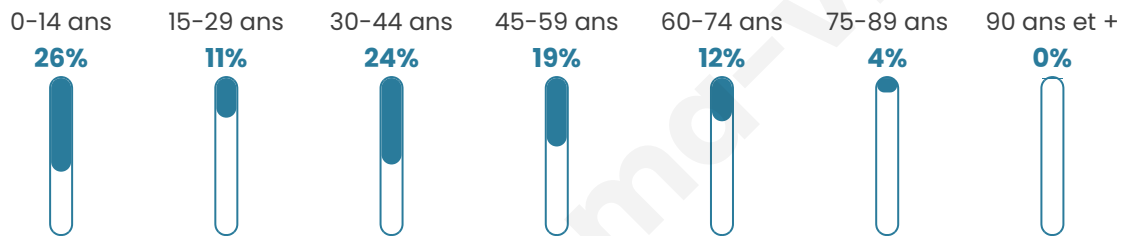

Age moyen

36 ans

Pop active

52.4%

Taux chômage

6.6%

Pop densité

86 h/km²

Revenu moyen

26 750 €/an

Evolution du nombre d'habitants

Sources : Institut national de la statistique et des études économiques (insee) selon Les dernières parutions officielles de 2024 portant sur les années 2020, 2021 et 2022.

Tranche d'âge

Activité professionnelle

Niveau de diplôme

Composition des ménages

Profils électoraux

Premier tour

	Jean-Luc MÉLENCHON	25.21 %
	Emmanuel MACRON	24.09 %
	Marine LE PEN	23.53 %
	Yannick JADOT	8.68 %
	Jean LASSALLE	6.44 %
	Éric ZEMMOUR	5.04 %
	Fabien ROUSSEL	1.96 %
	Nicolas DUPONT- AIGNAN	1.68 %
	Anne HIDALGO	1.40 %
	Valérie PÉCRESSE	1.40 %
	Philippe POUTOU	0.56 %
	Nathalie ARTHAUD	0.00 %