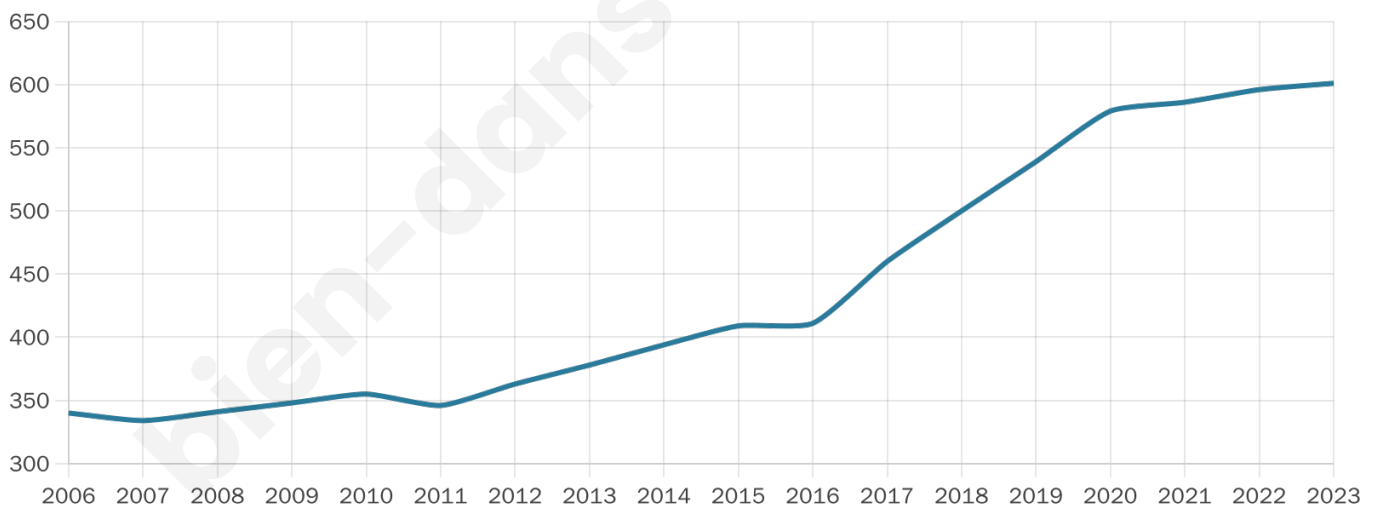

Age moyen

36 ans

Pop active

52.4%

Taux chômage

6.6%

Pop densité

86 h/km²

Revenu moyen

26 750 €/an

Evolution du nombre d'habitants

Sources : Institut national de la statistique et des études économiques (insee) selon Les dernières parutions officielles de 2024 portant sur les années 2020, 2021 et 2022.