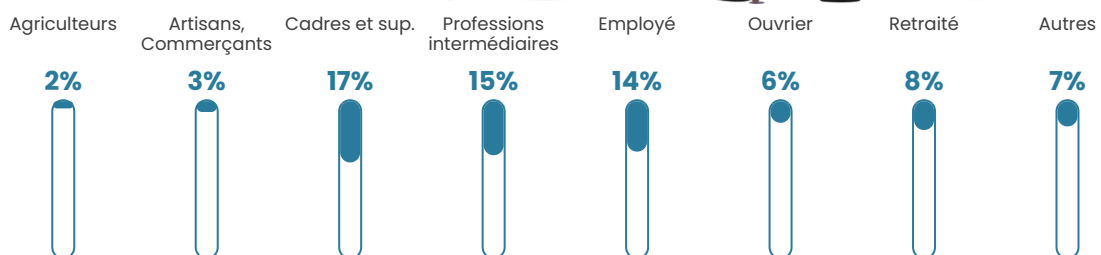

Revenu moyen

26 750 €/an

Evolution du nombre d'habitants

Sources : Institut national de la statistique et des études économiques (insee) selon Les dernières parutions officielles de 2024 portant sur les années 2020, 2021 et 2022.

Tranche d'âge

Activité professionnelle

Niveau de diplôme

Composition des ménages

Profils électoraux

Premier tour

	Jean-Luc MÉLENCHON	25.21 %
	Emmanuel MACRON	24.09 %
	Marine LE PEN	23.53 %
	Yannick JADOT	8.68 %
	Jean LASSALLE	6.44 %
	Éric ZEMMOUR	5.04 %
	Fabien ROUSSEL	1.96 %
	Nicolas DUPONT- AIGNAN	1.68 %
	Anne HIDALGO	1.40 %
	Valérie PÉCRESSE	1.40 %
	Philippe POUTOU	0.56 %
	Nathalie ARTHAUD	0.00 %