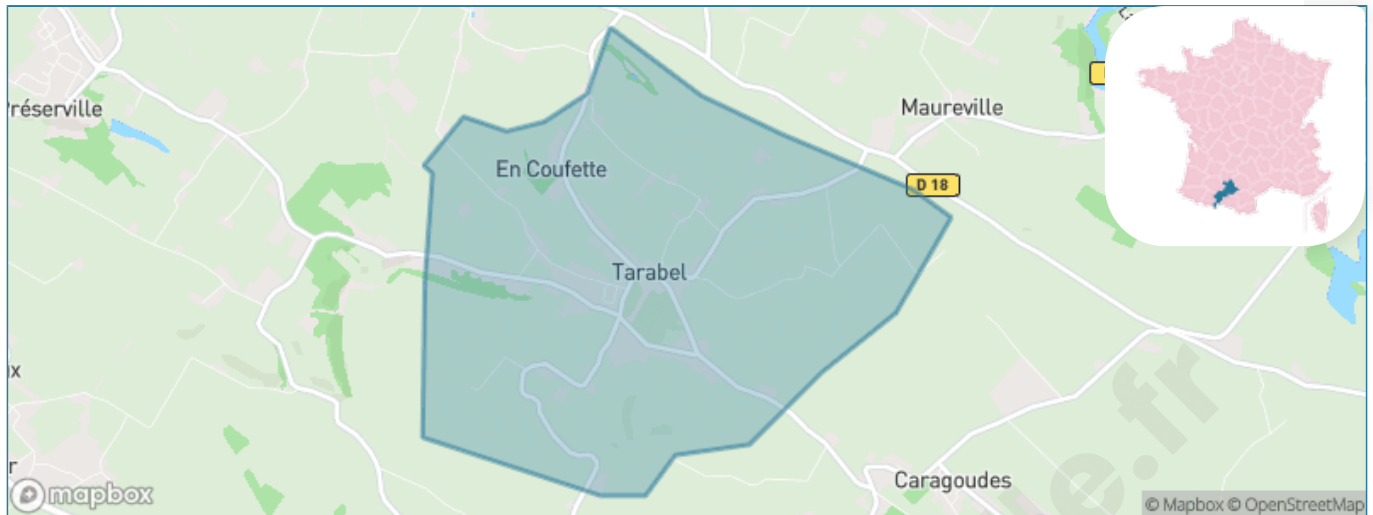

Version web

Ville de Tarabel

Présenté par

BIEN dans
ma **VILLE** 

Sommaire

Situation géographique	3
Statistiques sur la population	4
Evolution du nombre d'habitants	4
Tranche d'âge	5
0-14 ans	5
15-29 ans	5
30-44 ans	5
45-59 ans	5
60-74 ans	5
75-89 ans	5
90 ans et +	5
Activité professionnelle	5
Agriculteurs	5
Artisans, Commerçants	5
Cadres et sup.	5
Professions intermédiaires	5
Employé	5
Ouvrier	5
Retraité	5
Autres	5
Niveau de diplôme	6
Sans diplôme ou CEP	6
Brevet, BEPC, DNB	6
CAP-BEP ou équivalent	6
BAC ou équivalent	6
BAC+2	6
BAC+3 ou +4	6
BAC+5 ou plus	6
Composition des ménages	6
Couple sans enfant	6
Couple avec enfant(s)	6
Famille monoparentale	6
Colocation / Autre	6
Personnes seules	6
Profils électoraux	7
Premier tour	7
Sécurité	9
Evolution du nombre d'infractions	9
Pour comparer	10
Services à la population	11
Commerce	11
Éducation	11
Villes autour de Tarabel	13

Situation géographique

i Informations clés

- **Région** : Occitanie
- **Département** : Haute-Garonne
- **Code postal** : 31570
- **Superficie** : 7 km²

Statistiques sur la population

Nombre d'habitants

601