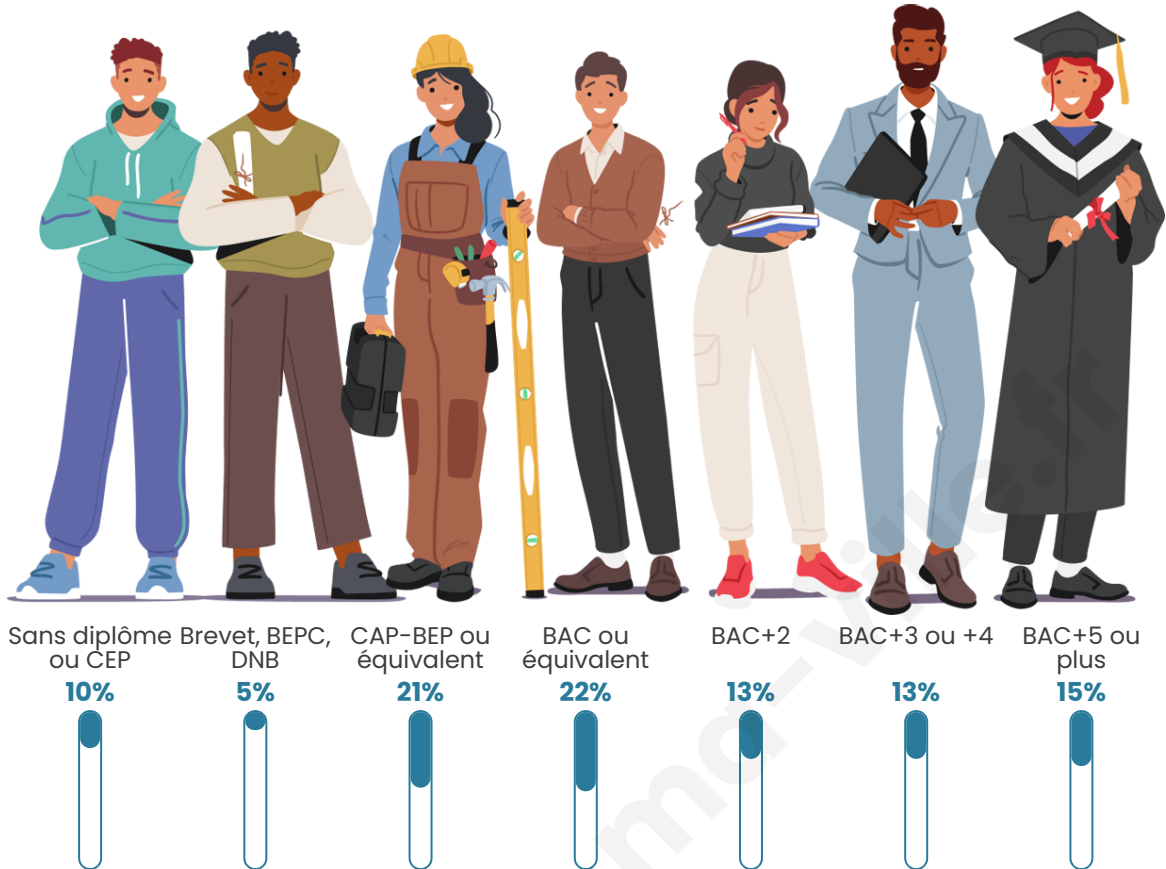

Age moyen

36 ans

Pop active

52.4%

Taux chômage

6.6%

Pop densité

86 h/km²

Tranche d'âge

Activité professionnelle

Niveau de diplôme

Composition des ménages

Profils électoraux

Premier tour

	Jean-Luc MÉLENCHON	25.21 %
	Emmanuel MACRON	24.09 %
	Marine LE PEN	23.53 %
	Yannick JADOT	8.68 %
	Jean LASSALLE	6.44 %
	Éric ZEMMOUR	5.04 %
	Fabien ROUSSEL	1.96 %
	Nicolas DUPONT- AIGNAN	1.68 %
	Anne HIDALGO	1.40 %
	Valérie PÉCRESSE	1.40 %
	Philippe POUTOU	0.56 %
	Nathalie ARTHAUD	0.00 %