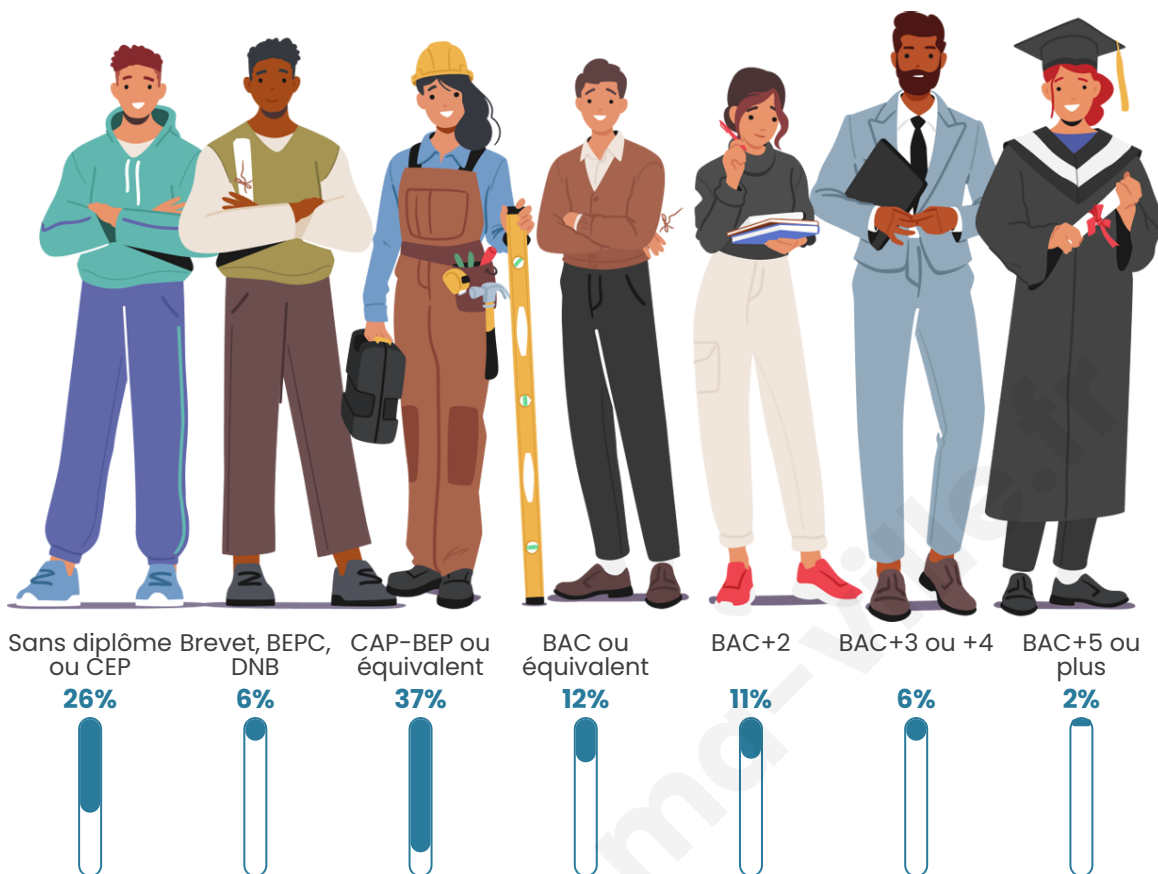

296

Age moyen

46 ans

Pop active

49%

Taux chômage

6.2%

Pop densité

Tranche d'âge

Activité professionnelle

Niveau de diplôme

Composition des ménages

Profils électoraux

Premier tour

	Marine LE PEN	32.85 %
	Emmanuel MACRON	23.67 %
	Jean-Luc MÉLENCHON	11.11 %
	Jean LASSALLE	7.73 %
	Valérie PÉCRESSÉ	7.25 %
	Éric ZEMMOUR	6.28 %
	Nicolas DUPONT-AIGNAN	5.80 %
	Yannick JADOT	2.90 %
	Fabien ROUSSEL	1.45 %
	Anne HIDALGO	0.48 %
	Philippe POUTOU	0.48 %
	Nathalie ARTHAUD	0.00 %