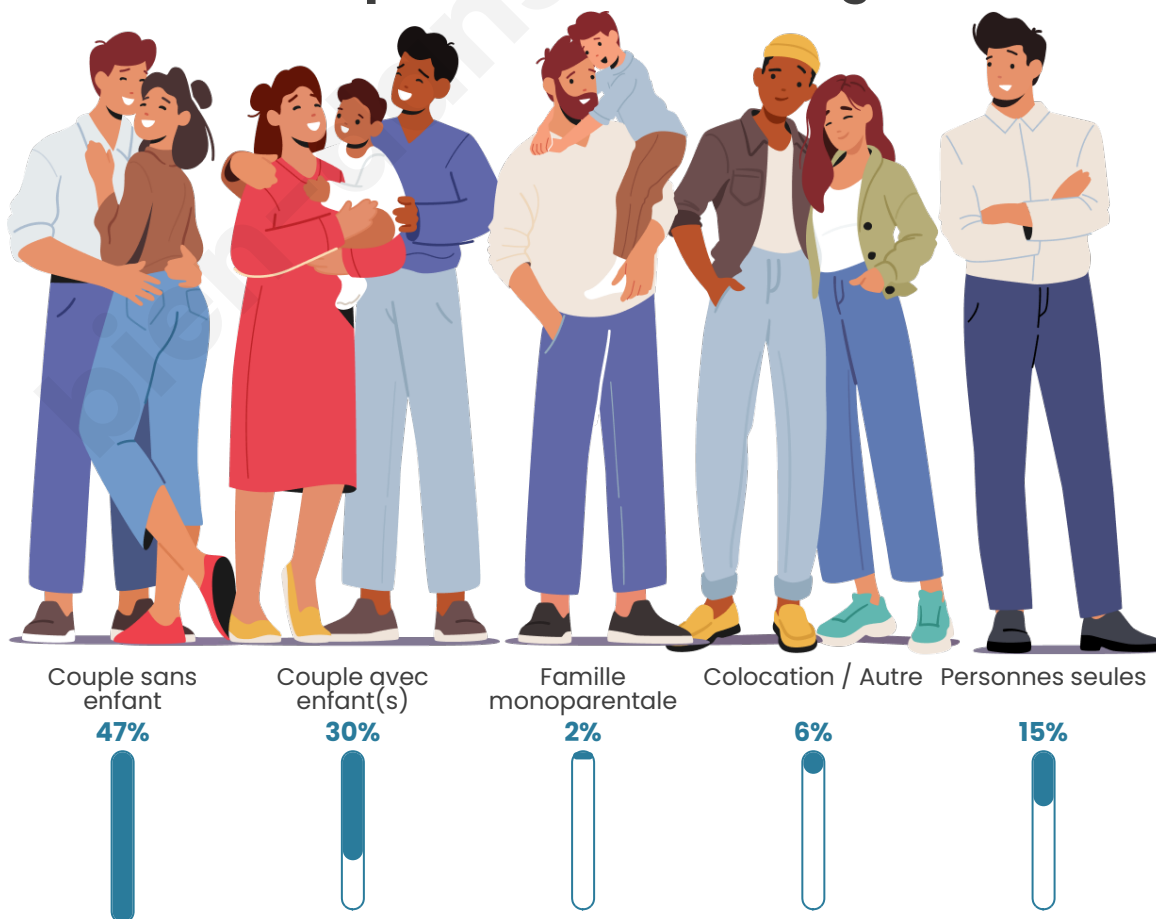

Tranche d'âge

Activité professionnelle

Niveau de diplôme

Composition des ménages

Profils électoraux

Premier tour

	Marine LE PEN	32.85 %
	Emmanuel MACRON	23.67 %
	Jean-Luc MÉLENCHON	11.11 %
	Jean LASSALLE	7.73 %
	Valérie PÉCRESSÉ	7.25 %
	Éric ZEMMOUR	6.28 %
	Nicolas DUPONT-AIGNAN	5.80 %
	Yannick JADOT	2.90 %
	Fabien ROUSSEL	1.45 %
	Anne HIDALGO	0.48 %
	Philippe POUTOU	0.48 %
	Nathalie ARTHAUD	0.00 %