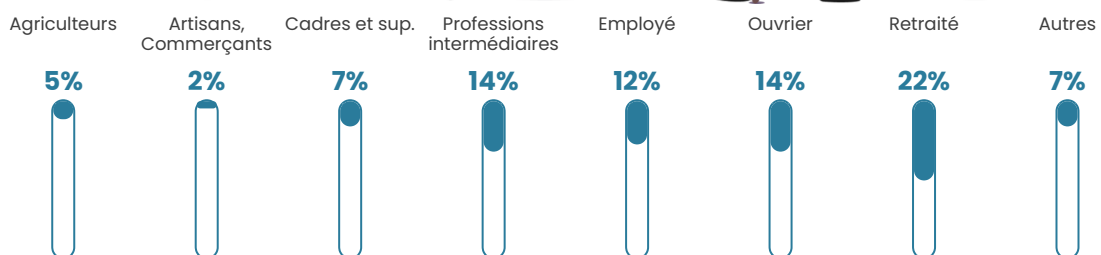

27 h/km²

Revenu moyen

21 760 €/an

Evolution du nombre d'habitants

Sources : Institut national de la statistique et des études économiques (insee) selon Les dernières parutions officielles de 2024 portant sur les années 2020, 2021 et 2022.

Tranche d'âge

Activité professionnelle

Niveau de diplôme

Composition des ménages

Profils électoraux

Premier tour

	Marine LE PEN	32.85 %
	Emmanuel MACRON	23.67 %
	Jean-Luc MÉLENCHON	11.11 %
	Jean LASSALLE	7.73 %
	Valérie PÉCRESSÉ	7.25 %
	Éric ZEMMOUR	6.28 %
	Nicolas DUPONT-AIGNAN	5.80 %
	Yannick JADOT	2.90 %
	Fabien ROUSSEL	1.45 %
	Anne HIDALGO	0.48 %
	Philippe POUTOU	0.48 %
	Nathalie ARTHAUD	0.00 %