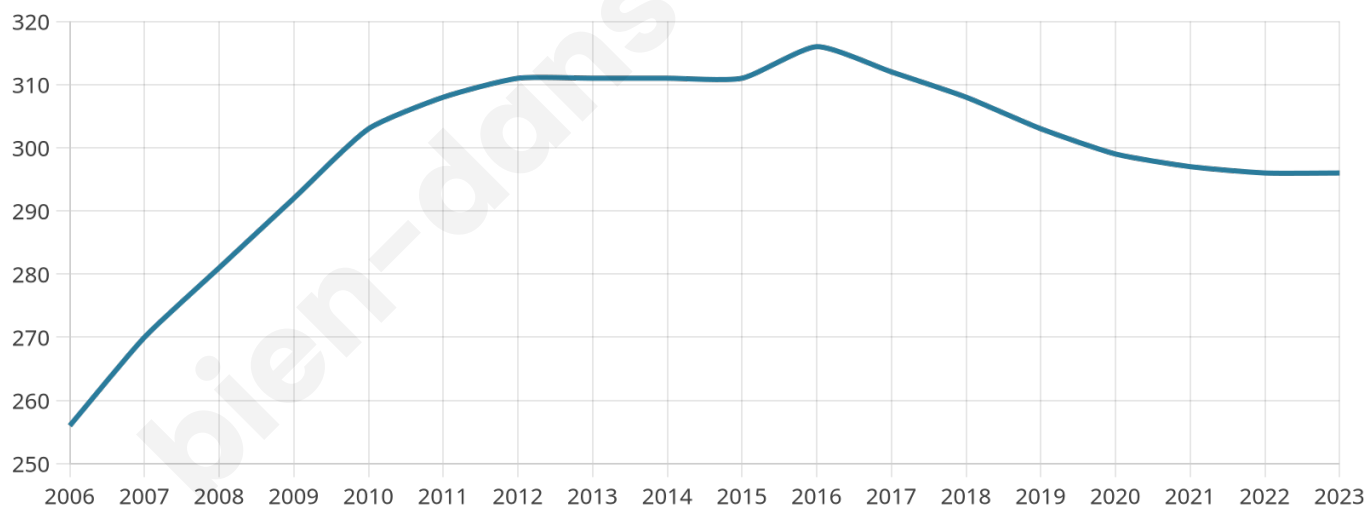

296

Age moyen

46 ans

Pop active

49%

Taux chômage

6.2%

Pop densité

27 h/km²

Revenu moyen

21 760 €/an

Evolution du nombre d'habitants

Sources : Institut national de la statistique et des études économiques (insee) selon Les dernières parutions officielles de 2024 portant sur les années 2020, 2021 et 2022.