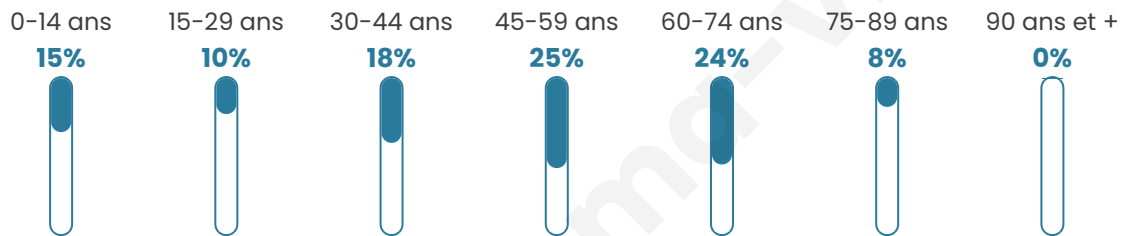

296

Age moyen

46 ans

Pop active

49%

Taux chômage

6.2%

Pop densité

27 h/km²

Revenu moyen

21 760 €/an

Evolution du nombre d'habitants

Sources : Institut national de la statistique et des études économiques (insee) selon Les dernières parutions officielles de 2024 portant sur les années 2020, 2021 et 2022.

Tranche d'âge

Activité professionnelle

Niveau de diplôme

Composition des ménages

Profils électoraux

Premier tour

	Marine LE PEN	32.85 %
	Emmanuel MACRON	23.67 %
	Jean-Luc MÉLENCHON	11.11 %
	Jean LASSALLE	7.73 %
	Valérie PÉCRESSÉ	7.25 %
	Éric ZEMMOUR	6.28 %
	Nicolas DUPONT-AIGNAN	5.80 %
	Yannick JADOT	2.90 %
	Fabien ROUSSEL	1.45 %
	Anne HIDALGO	0.48 %
	Philippe POUTOU	0.48 %
	Nathalie ARTHAUD	0.00 %