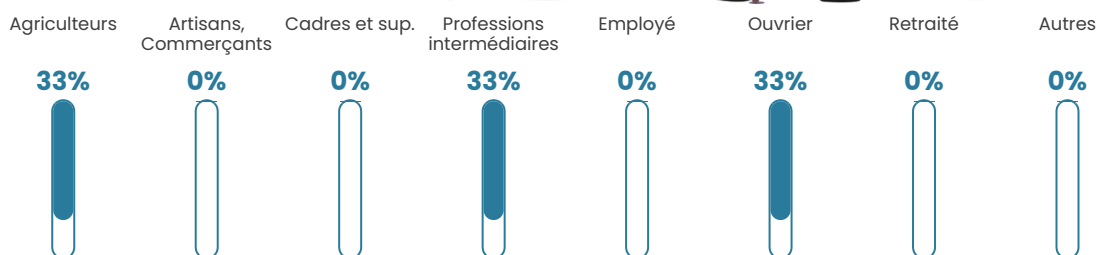

NC

Evolution du nombre d'habitants

Sources : Institut national de la statistique et des études économiques (insee) selon Les dernières parutions officielles de 2024 portant sur les années 2020, 2021 et 2022.

Tranche d'âge

Activité professionnelle

Niveau de diplôme

Composition des ménages

Profils électoraux

Premier tour

	Emmanuel MACRON	33.33 %
	Marine LE PEN	33.33 %
	Valérie PÉCRESSE	13.33 %
	Nicolas DUPONT- AIGNAN	13.33 %
	Jean-Luc MÉLENCHON	6.67 %
	Nathalie ARTHAUD	0.00 %
	Fabien ROUSSEL	0.00 %
	Jean LASSALLE	0.00 %
	Éric ZEMMOUR	0.00 %
	Anne HIDALGO	0.00 %
	Yannick JADOT	0.00 %
	Philippe POUTOU	0.00 %