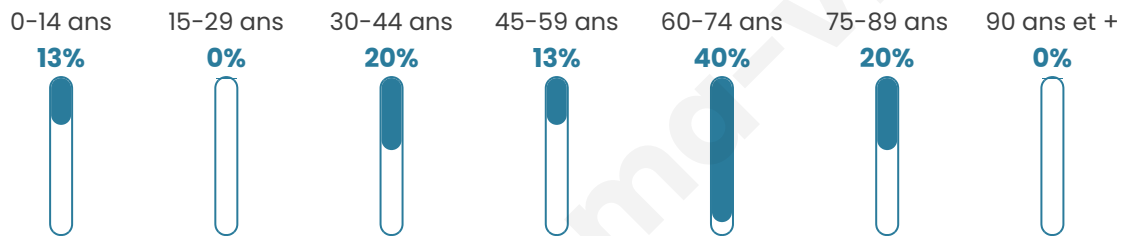

Situation géographique

i Informations clés

- **Région** : Hauts-de-France
- **Département** : Aisne
- **Code postal** : 02220
- **Superficie** : 2 km²

Statistiques sur la population

Nombre d'habitants

16

Age moyen

55 ans

Pop active

31.3%

Taux chômage

0%

Pop densité

8 h/km²

Revenu moyen

Tranche d'âge

Activité professionnelle

Niveau de diplôme

Composition des ménages

Profils électoraux

Premier tour

	Emmanuel MACRON	33.33 %
	Marine LE PEN	33.33 %
	Valérie PÉCRESSE	13.33 %
	Nicolas DUPONT- AIGNAN	13.33 %
	Jean-Luc MÉLENCHON	6.67 %
	Nathalie ARTHAUD	0.00 %
	Fabien ROUSSEL	0.00 %
	Jean LASSALLE	0.00 %
	Éric ZEMMOUR	0.00 %
	Anne HIDALGO	0.00 %
	Yannick JADOT	0.00 %
	Philippe POUTOU	0.00 %