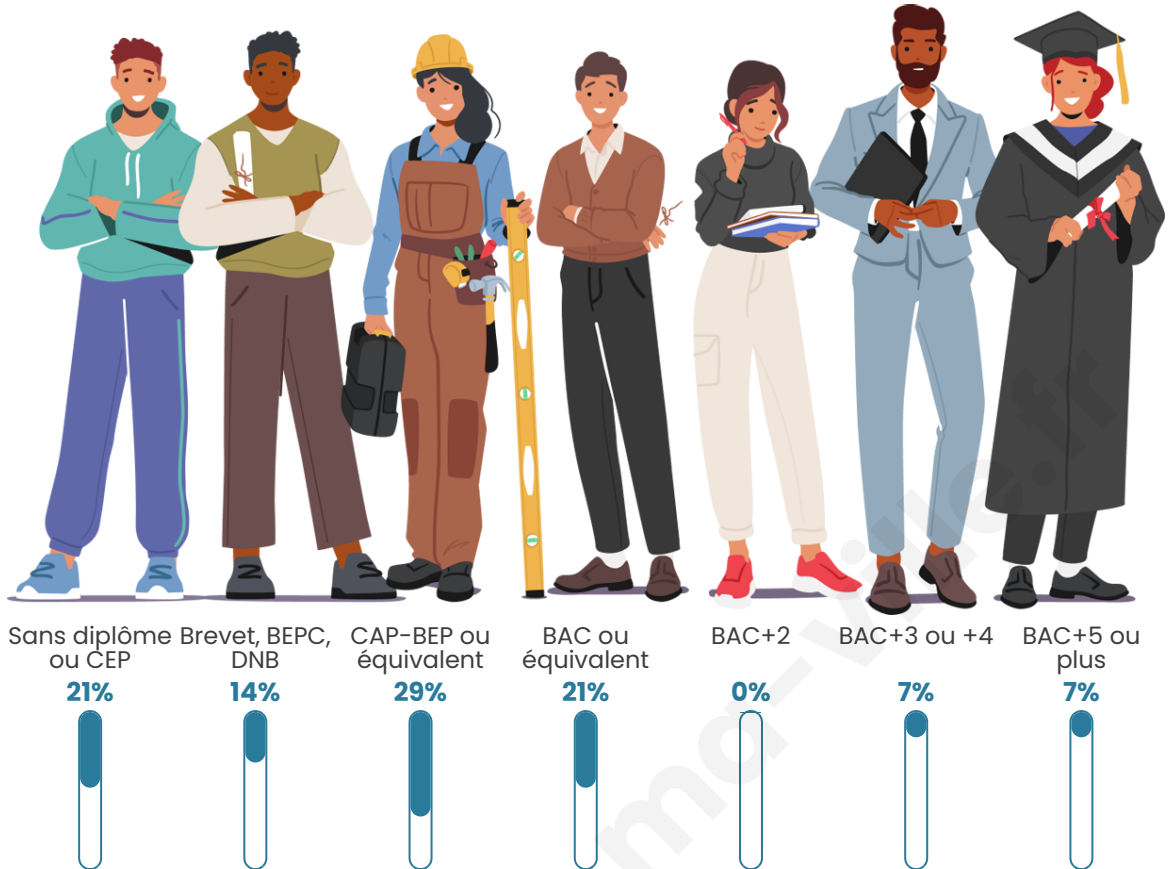

Niveau de diplôme