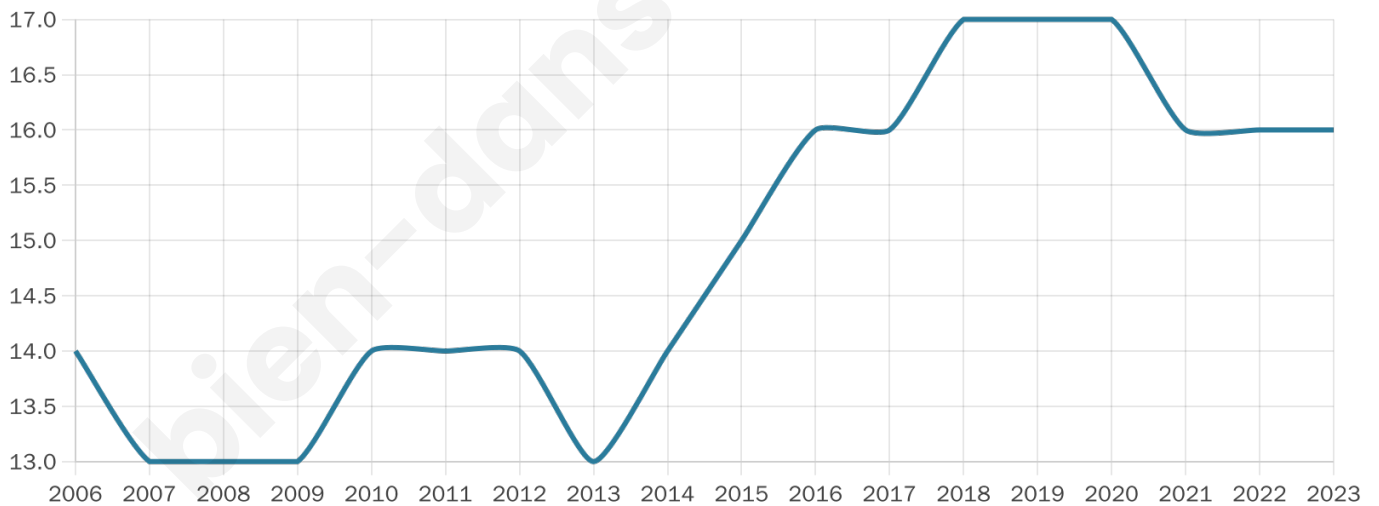

55 ans

Pop active

31.3%

Taux chômage

0%

Pop densité

8 h/km²

Revenu moyen

NC

Evolution du nombre d'habitants

Sources : Institut national de la statistique et des études économiques (insee) selon Les dernières parutions officielles de 2024 portant sur les années 2020, 2021 et 2022.