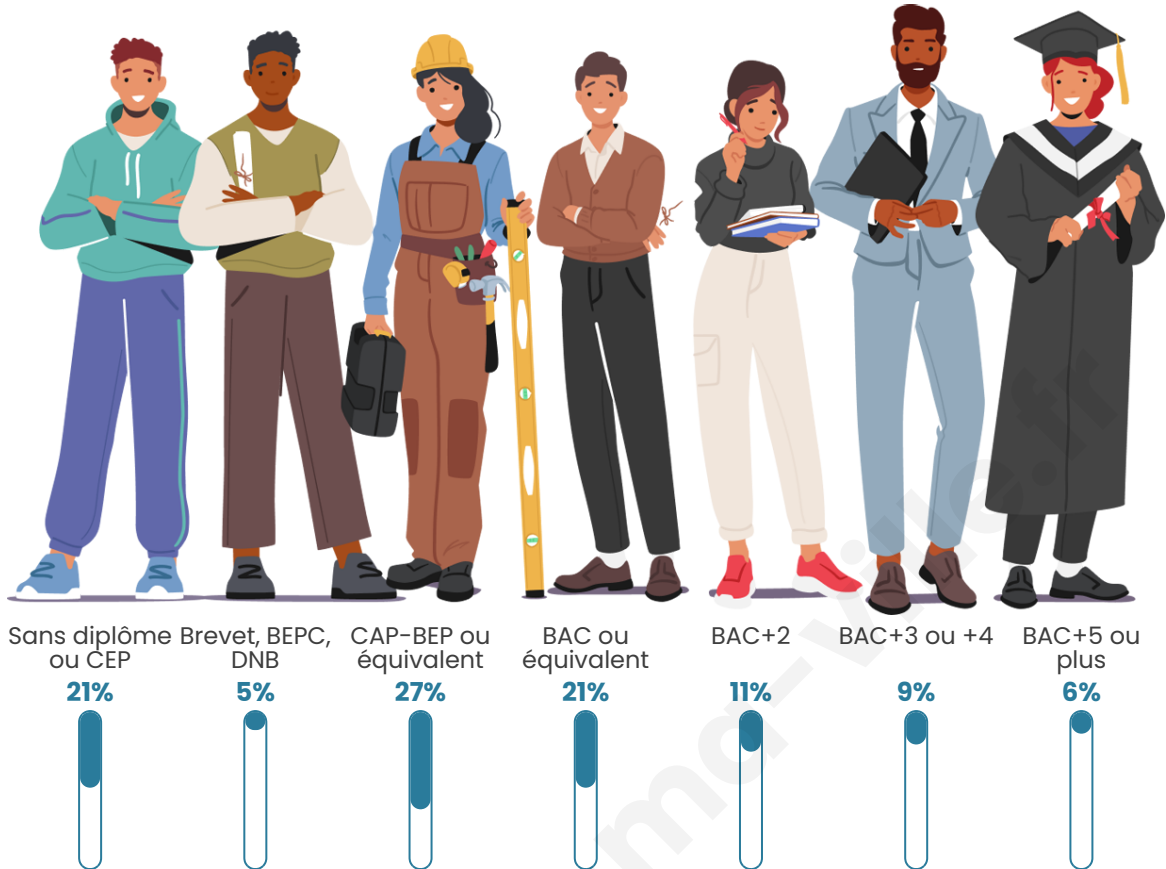

1 750

Age moyen

44 ans

Pop active

48.1%

Taux chômage

6%

Pop densité

Tranche d'âge

Activité professionnelle

Niveau de diplôme

Composition des ménages

Profils électoraux

Premier tour

	Marine LE PEN	35.03 %
	Emmanuel MACRON	23.65 %
	Éric ZEMMOUR	13.27 %
	Jean-Luc MÉLENCHON	9.28 %
	Yannick JADOT	5.29 %
	Valérie PÉCRESSE	4.89 %
	Nicolas DUPONT-AIGNAN	3.19 %
	Jean LASSALLE	2.30 %
	Fabien ROUSSEL	1.60 %
	Anne HIDALGO	0.80 %
	Philippe POUTOU	0.50 %
	Nathalie ARTHAUD	0.20 %