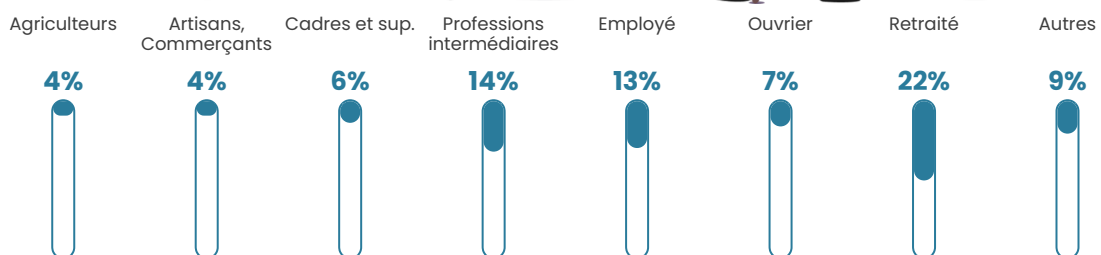

34 h/km²

Revenu moyen

24 970 €/an

Evolution du nombre d'habitants

Sources : Institut national de la statistique et des études économiques (insee) selon Les dernières parutions officielles de 2024 portant sur les années 2020, 2021 et 2022.

Tranche d'âge

Activité professionnelle

Niveau de diplôme

Composition des ménages

Profils électoraux

Premier tour

	Marine LE PEN	35.03 %
	Emmanuel MACRON	23.65 %
	Éric ZEMMOUR	13.27 %
	Jean-Luc MÉLENCHON	9.28 %
	Yannick JADOT	5.29 %
	Valérie PÉCRESSE	4.89 %
	Nicolas DUPONT-AIGNAN	3.19 %
	Jean LASSALLE	2.30 %
	Fabien ROUSSEL	1.60 %
	Anne HIDALGO	0.80 %
	Philippe POUTOU	0.50 %
	Nathalie ARTHAUD	0.20 %