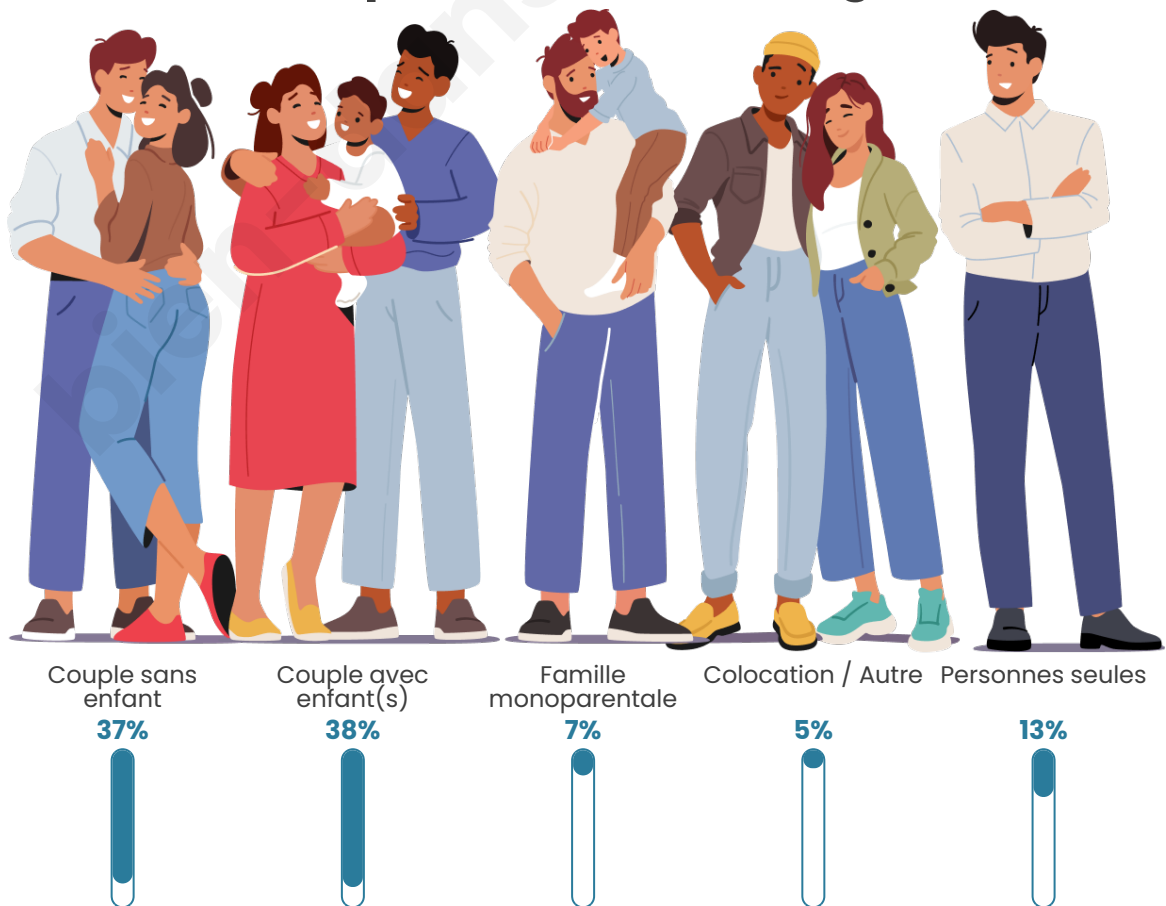

Tranche d'âge

Activité professionnelle

Niveau de diplôme

Composition des ménages

Profils électoraux

Premier tour

	Marine LE PEN	35.03 %
	Emmanuel MACRON	23.65 %
	Éric ZEMMOUR	13.27 %
	Jean-Luc MÉLENCHON	9.28 %
	Yannick JADOT	5.29 %
	Valérie PÉCRESSE	4.89 %
	Nicolas DUPONT-AIGNAN	3.19 %
	Jean LASSALLE	2.30 %
	Fabien ROUSSEL	1.60 %
	Anne HIDALGO	0.80 %
	Philippe POUTOU	0.50 %
	Nathalie ARTHAUD	0.20 %