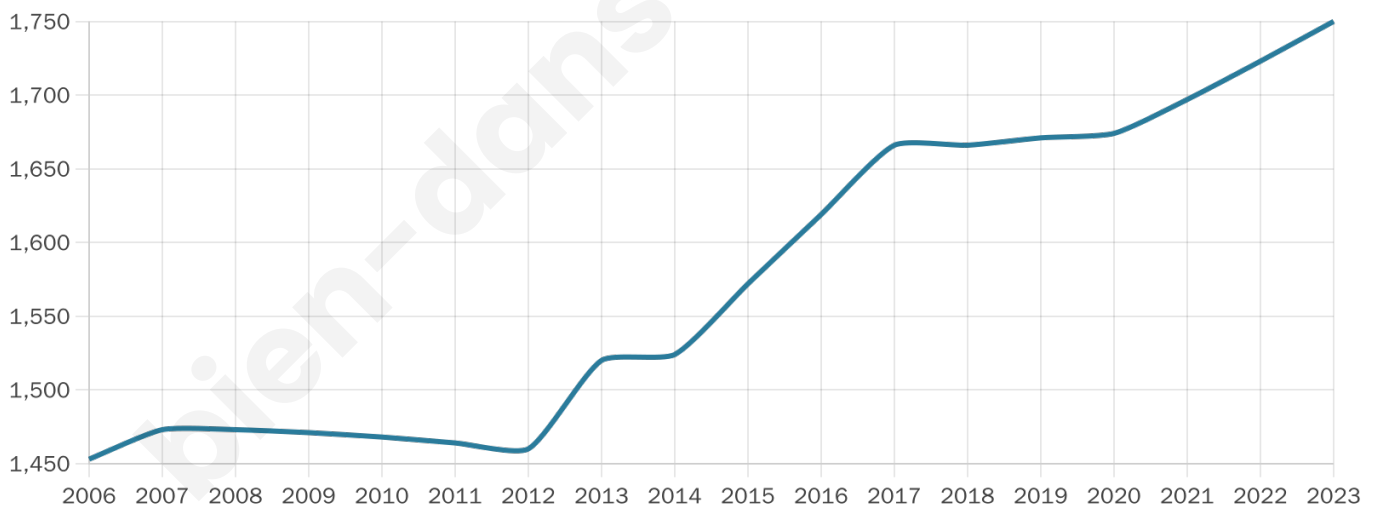

1 750

Age moyen

44 ans

Pop active

48.1%

Taux chômage

6%

Pop densité

34 h/km²

Revenu moyen

24 970 €/an

Evolution du nombre d'habitants

Sources : Institut national de la statistique et des études économiques (insee) selon Les dernières parutions officielles de 2024 portant sur les années 2020, 2021 et 2022.