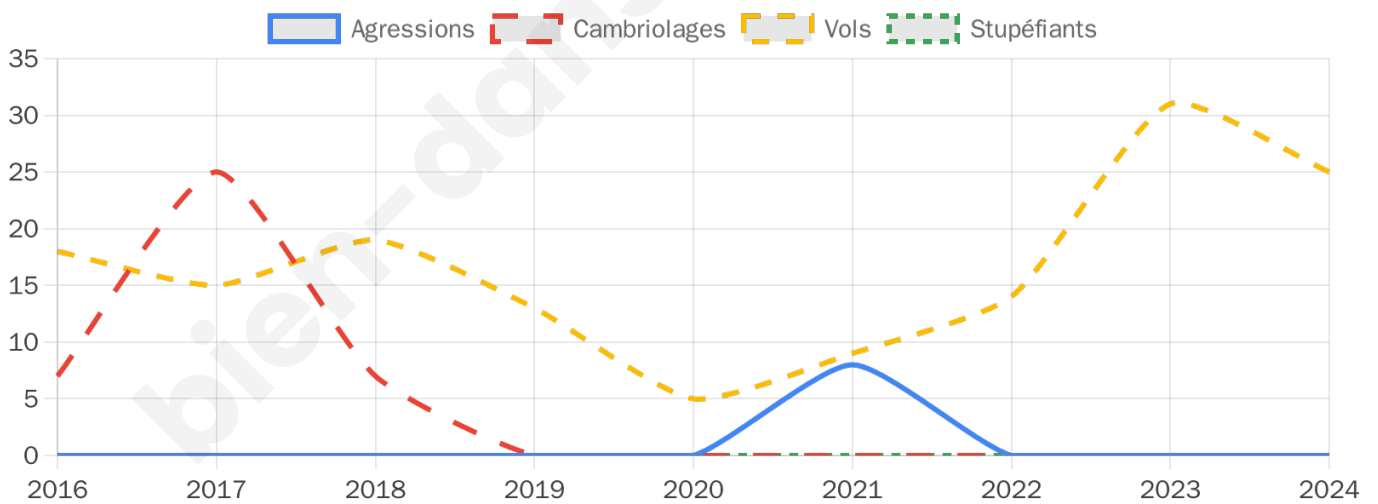

Second tour

	Emmanuel MACRON	38,82 %
	Marine LE PEN	61,18 %

1 351 inscrits

Participation : 77.79%

Votes blancs : 4.28%

Votes nuls : 0.86%

1 351 inscrits

Participation : 75.72%

Votes blancs : 1.86%

Votes nuls : 0.20%

Sécurité

Agressions physiques / sexuelles

0

Cambriolages

0

Vols / dégradations

25

Stupéfiants

0

Evolution du nombre d'infractions

Pour comparer

(en proportion du nombre d'habitants)

Sources : Bases statistiques communale, départementale et régionale de la délinquance enregistrée par la police et la gendarmerie nationales selon les dernières parutions officielles de 2025 portant sur l'année 2024 ([data.gouv](https://data.gouv.fr)).