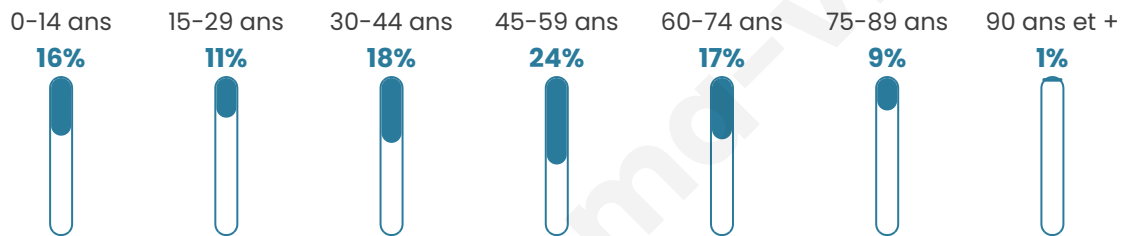

1 750

Age moyen

44 ans

Pop active

48.1%

Taux chômage

6%

Pop densité

34 h/km²

Revenu moyen

24 970 €/an

Evolution du nombre d'habitants

Sources : Institut national de la statistique et des études économiques (insee) selon Les dernières parutions officielles de 2024 portant sur les années 2020, 2021 et 2022.

Tranche d'âge

Activité professionnelle

Niveau de diplôme

Composition des ménages

Profils électoraux

Premier tour

	Marine LE PEN	35.03 %
	Emmanuel MACRON	23.65 %
	Éric ZEMMOUR	13.27 %
	Jean-Luc MÉLENCHON	9.28 %
	Yannick JADOT	5.29 %
	Valérie PÉCRESSE	4.89 %
	Nicolas DUPONT-AIGNAN	3.19 %
	Jean LASSALLE	2.30 %
	Fabien ROUSSEL	1.60 %
	Anne HIDALGO	0.80 %
	Philippe POUTOU	0.50 %
	Nathalie ARTHAUD	0.20 %