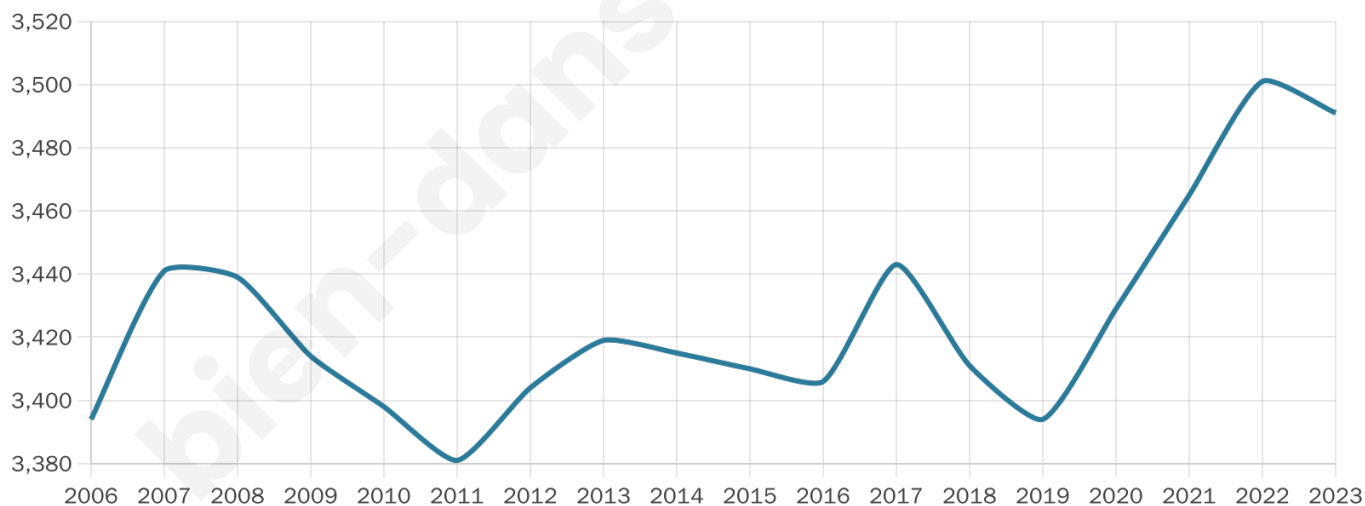

Nombre d'habitants

3 491

Age moyen

42 ans

Pop active

50.1%

Taux chômage

4.1%

Pop densité

83 h/km²

Revenu moyen

25 580 €/an

Evolution du nombre d'habitants

Sources : Institut national de la statistique et des études économiques (insee) selon Les dernières parutions officielles de 2024 portant sur les années 2020, 2021 et 2022.

Tranche d'âge

Activité professionnelle

Niveau de diplôme

Composition des ménages

Profils électoraux

Premier tour

	Emmanuel MACRON	26.78 %
	Marine LE PEN	23.93 %
	Jean-Luc MÉLENCHON	20.12 %
	Yannick JADOT	7.83 %
	Éric ZEMMOUR	5.08 %
	Valérie PÉCRESE	4.98 %
	Jean LASSALLE	3.61 %
	Nicolas DUPONT- AIGNAN	2.90 %
	Fabien ROUSSEL	1.63 %
	Anne HIDALGO	1.58 %
	Philippe POUTOU	0.91 %
	Nathalie ARTHAUD	0.66 %