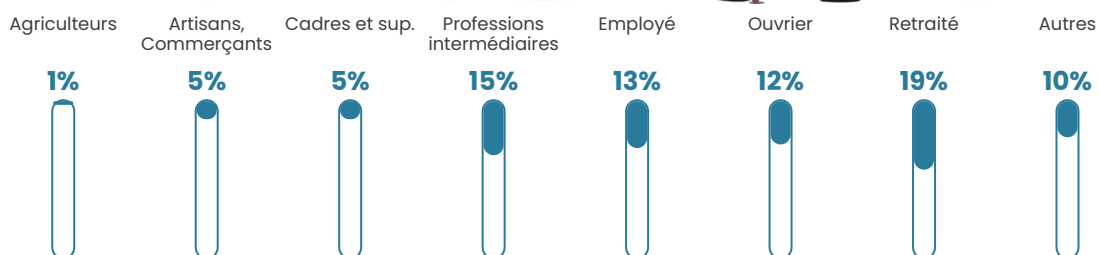

Pop densité

83 h/km²

Revenu moyen

25 580 €/an

Evolution du nombre d'habitants

Sources : Institut national de la statistique et des études économiques (insee) selon Les dernières parutions officielles de 2024 portant sur les années 2020, 2021 et 2022.

Tranche d'âge

Activité professionnelle

Niveau de diplôme

Composition des ménages

Profils électoraux

Premier tour

	Emmanuel MACRON	26.78 %
	Marine LE PEN	23.93 %
	Jean-Luc MÉLENCHON	20.12 %
	Yannick JADOT	7.83 %
	Éric ZEMMOUR	5.08 %
	Valérie PÉCRESE	4.98 %
	Jean LASSALLE	3.61 %
	Nicolas DUPONT- AIGNAN	2.90 %
	Fabien ROUSSEL	1.63 %
	Anne HIDALGO	1.58 %
	Philippe POUTOU	0.91 %
	Nathalie ARTHAUD	0.66 %