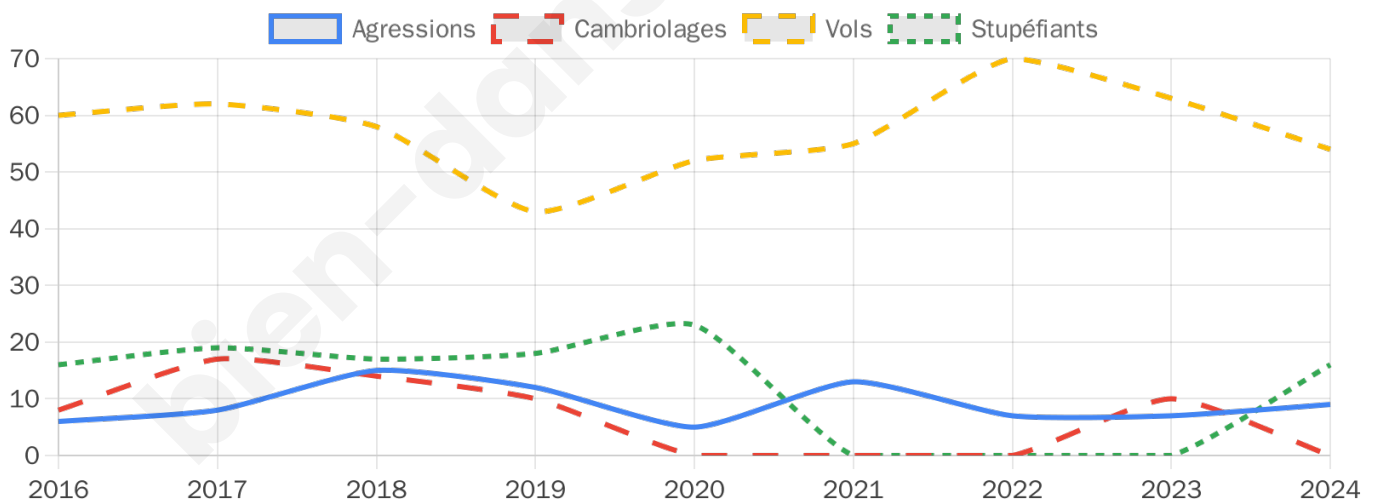

2 598 inscrits

Participation : 77.79%

Votes blancs : 1.73%

Votes nuls : 0.89%

Second tour

	Emmanuel MACRON	57,53 %
	Marine LE PEN	42,47 %

2 599 inscrits

Participation : 72.07%

Votes blancs : 8.44%

Votes nuls : 1.92%

Sécurité

Agressions physiques / sexuelles

9

Cambriolages

0

Vols / dégradations

54

Stupéfiants

16

Evolution du nombre d'infractions

Pour comparer

(en proportion du nombre d'habitants)

Sources : Bases statistiques communale, départementale et régionale de la délinquance enregistrée par la police et la gendarmerie nationales selon les dernières parutions officielles de 2025 portant sur l'année 2024 ([data.gouv](https://data.gouv.fr)).