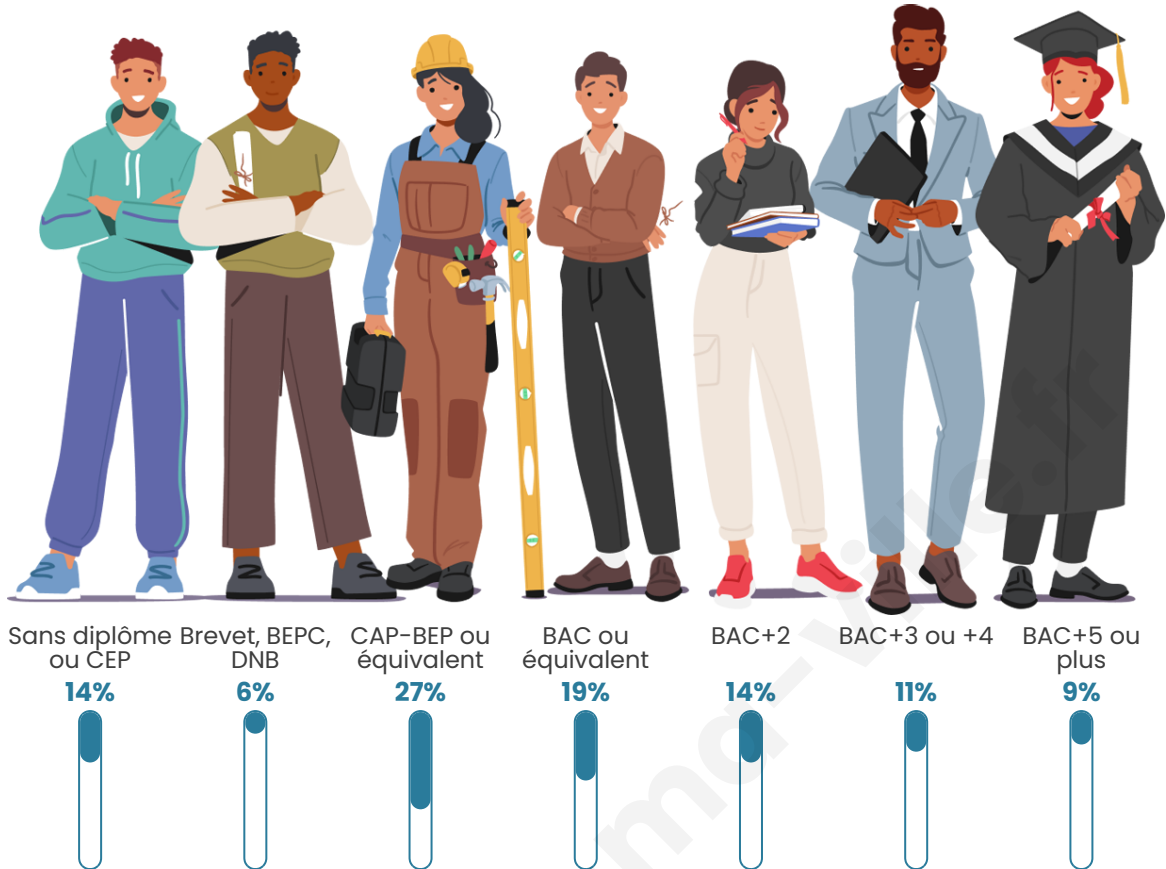

Nombre d'habitants

3 491

Age moyen

42 ans

Pop active

50.1%

Taux chômage

4.1%

Pop densité

83 h/km²

Revenu moyen

25 580 €/an

Evolution du nombre d'habitants

Sources : Institut national de la statistique et des études économiques (insee) selon Les dernières parutions officielles de 2024 portant sur les années 2020, 2021 et 2022.

Tranche d'âge

Activité professionnelle

Niveau de diplôme

Composition des ménages

Profils électoraux

Premier tour

	Emmanuel MACRON	26.78 %
	Marine LE PEN	23.93 %
	Jean-Luc MÉLENCHON	20.12 %
	Yannick JADOT	7.83 %
	Éric ZEMMOUR	5.08 %
	Valérie PÉCRESE	4.98 %
	Jean LASSALLE	3.61 %
	Nicolas DUPONT- AIGNAN	2.90 %
	Fabien ROUSSEL	1.63 %
	Anne HIDALGO	1.58 %
	Philippe POUTOU	0.91 %
	Nathalie ARTHAUD	0.66 %