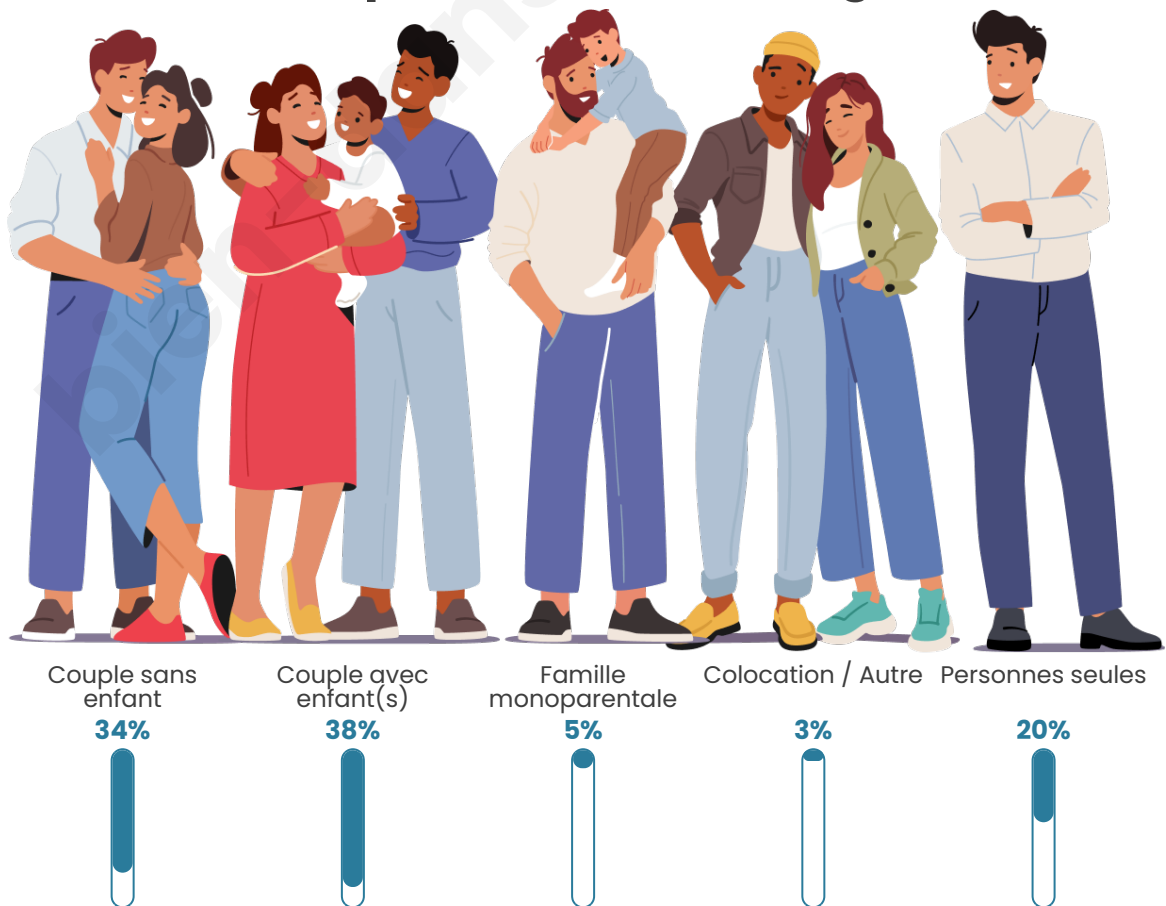

Nombre d'habitants

3 491

Age moyen

42 ans

Pop active

50.1%

Taux chômage

4.1%

Tranche d'âge

Activité professionnelle

Niveau de diplôme

Composition des ménages

Profils électoraux

Premier tour

	Emmanuel MACRON	26.78 %
	Marine LE PEN	23.93 %
	Jean-Luc MÉLENCHON	20.12 %
	Yannick JADOT	7.83 %
	Éric ZEMMOUR	5.08 %
	Valérie PÉCRESE	4.98 %
	Jean LASSALLE	3.61 %
	Nicolas DUPONT- AIGNAN	2.90 %
	Fabien ROUSSEL	1.63 %
	Anne HIDALGO	1.58 %
	Philippe POUTOU	0.91 %
	Nathalie ARTHAUD	0.66 %