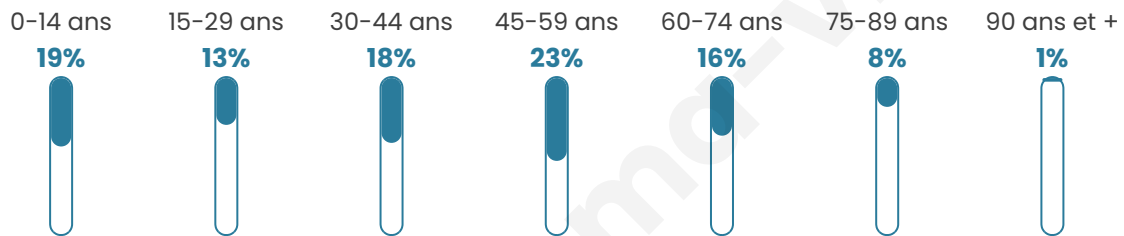

Nombre d'habitants

3 491

Age moyen

42 ans

Pop active

50.1%

Taux chômage

4.1%

Pop densité

83 h/km²

Revenu moyen

25 580 €/an

Evolution du nombre d'habitants

Sources : Institut national de la statistique et des études économiques (insee) selon Les dernières parutions officielles de 2024 portant sur les années 2020, 2021 et 2022.

Tranche d'âge

Activité professionnelle

Niveau de diplôme

Composition des ménages

Profils électoraux

Premier tour

	Emmanuel MACRON	26.78 %
	Marine LE PEN	23.93 %
	Jean-Luc MÉLENCHON	20.12 %
	Yannick JADOT	7.83 %
	Éric ZEMMOUR	5.08 %
	Valérie PÉCRESE	4.98 %
	Jean LASSALLE	3.61 %
	Nicolas DUPONT- AIGNAN	2.90 %
	Fabien ROUSSEL	1.63 %
	Anne HIDALGO	1.58 %
	Philippe POUTOU	0.91 %
	Nathalie ARTHAUD	0.66 %

2 598 inscrits

Participation : 77.79%

Votes blancs : 1.73%

Votes nuls : 0.89%

Second tour

	Emmanuel MACRON	57,53 %
	Marine LE PEN	42,47 %

2 599 inscrits

Participation : 72.07%