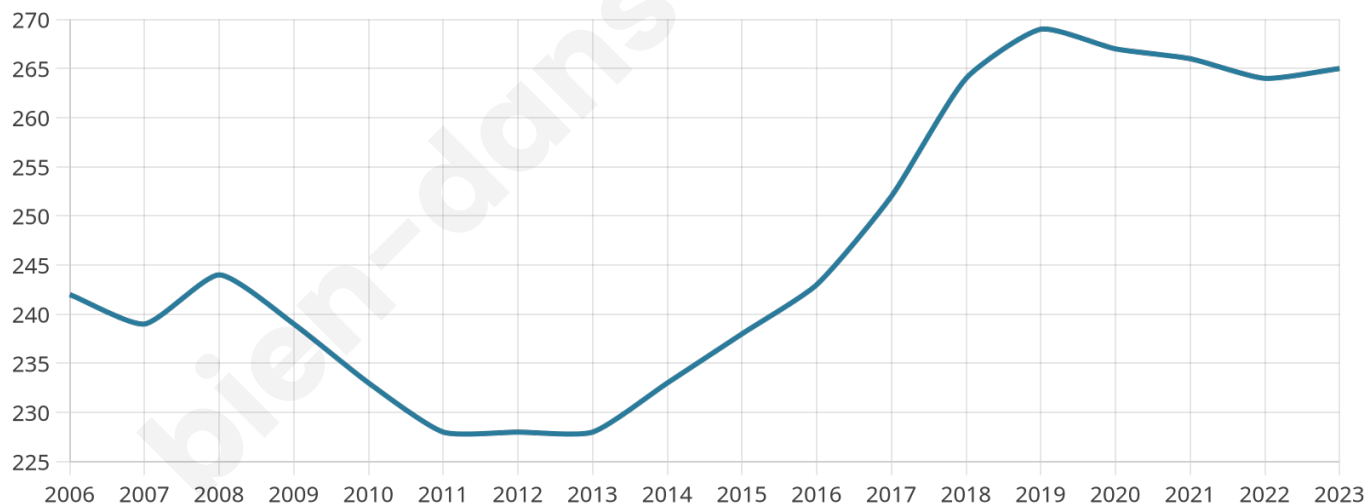

265

Age moyen

43 ans

Pop active

53.6%

Taux chômage

4.7%

Pop densité

66 h/km²

Revenu moyen

24 010 €/an

Evolution du nombre d'habitants

Sources : Institut national de la statistique et des études économiques (insee) selon Les dernières parutions officielles de 2024 portant sur les années 2020, 2021 et 2022.