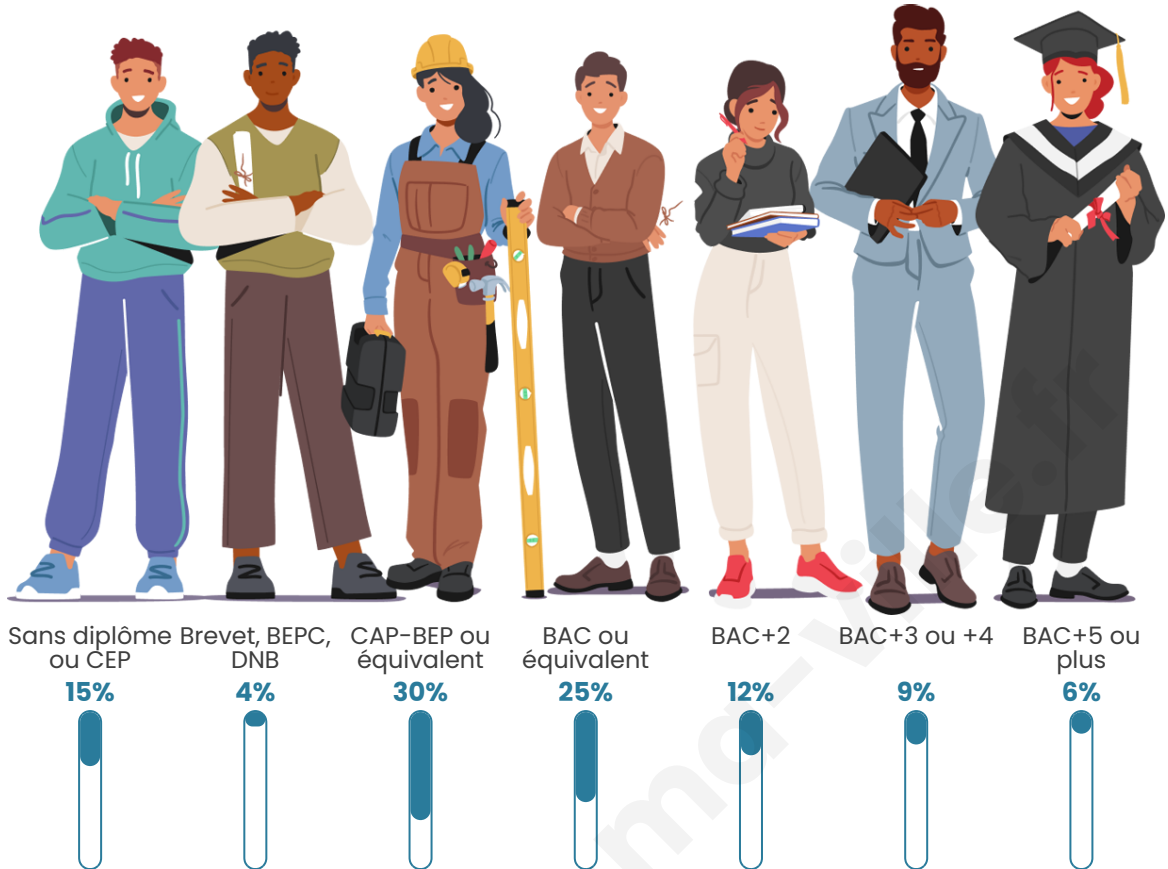

265

Age moyen

43 ans

Pop active

53.6%

Taux chômage

4.7%

Pop densité

Tranche d'âge

Activité professionnelle

Niveau de diplôme

Composition des ménages

Profils électoraux

Premier tour

	Marine LE PEN	35.37 %
	Emmanuel MACRON	24.39 %
	Jean-Luc MÉLENCHON	12.80 %
	Valérie PÉCRESSE	9.15 %
	Éric ZEMMOUR	7.32 %
	Jean LASSALLE	4.27 %
	Yannick JADOT	2.44 %
	Nathalie ARTHAUD	1.22 %
	Fabien ROUSSEL	1.22 %
	Philippe POUTOU	1.22 %
	Nicolas DUPONT-AIGNAN	0.61 %
	Anne HIDALGO	0.00 %