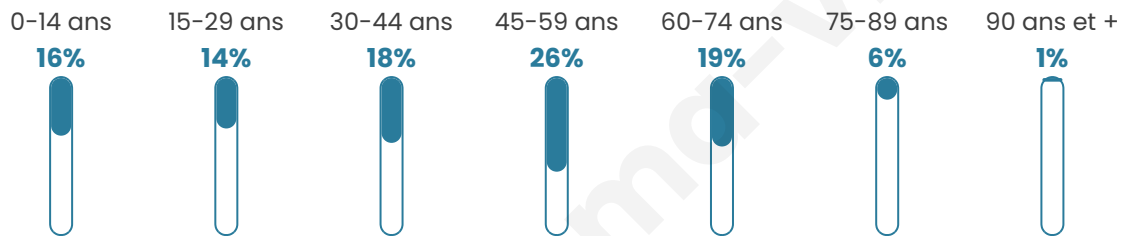

265

Age moyen

43 ans

Pop active

53.6%

Taux chômage

4.7%

Pop densité

66 h/km²

Revenu moyen

24 010 €/an

Evolution du nombre d'habitants

Sources : Institut national de la statistique et des études économiques (insee) selon Les dernières parutions officielles de 2024 portant sur les années 2020, 2021 et 2022.

Tranche d'âge

Activité professionnelle

Niveau de diplôme

Composition des ménages

Profils électoraux

Premier tour

	Marine LE PEN	35.37 %
	Emmanuel MACRON	24.39 %
	Jean-Luc MÉLENCHON	12.80 %
	Valérie PÉCRESSE	9.15 %
	Éric ZEMMOUR	7.32 %
	Jean LASSALLE	4.27 %
	Yannick JADOT	2.44 %
	Nathalie ARTHAUD	1.22 %
	Fabien ROUSSEL	1.22 %
	Philippe POUTOU	1.22 %
	Nicolas DUPONT-AIGNAN	0.61 %
	Anne HIDALGO	0.00 %

198 inscrits

Participation : 85.35%
Votes blancs : 2.96%
Votes nuls : 0.00%

Second tour

	Emmanuel MACRON	36,84 %
	Marine LE PEN	63,16 %

198 inscrits

Participation : 85.35%
Votes blancs : 6.51%
Votes nuls : 3.55%