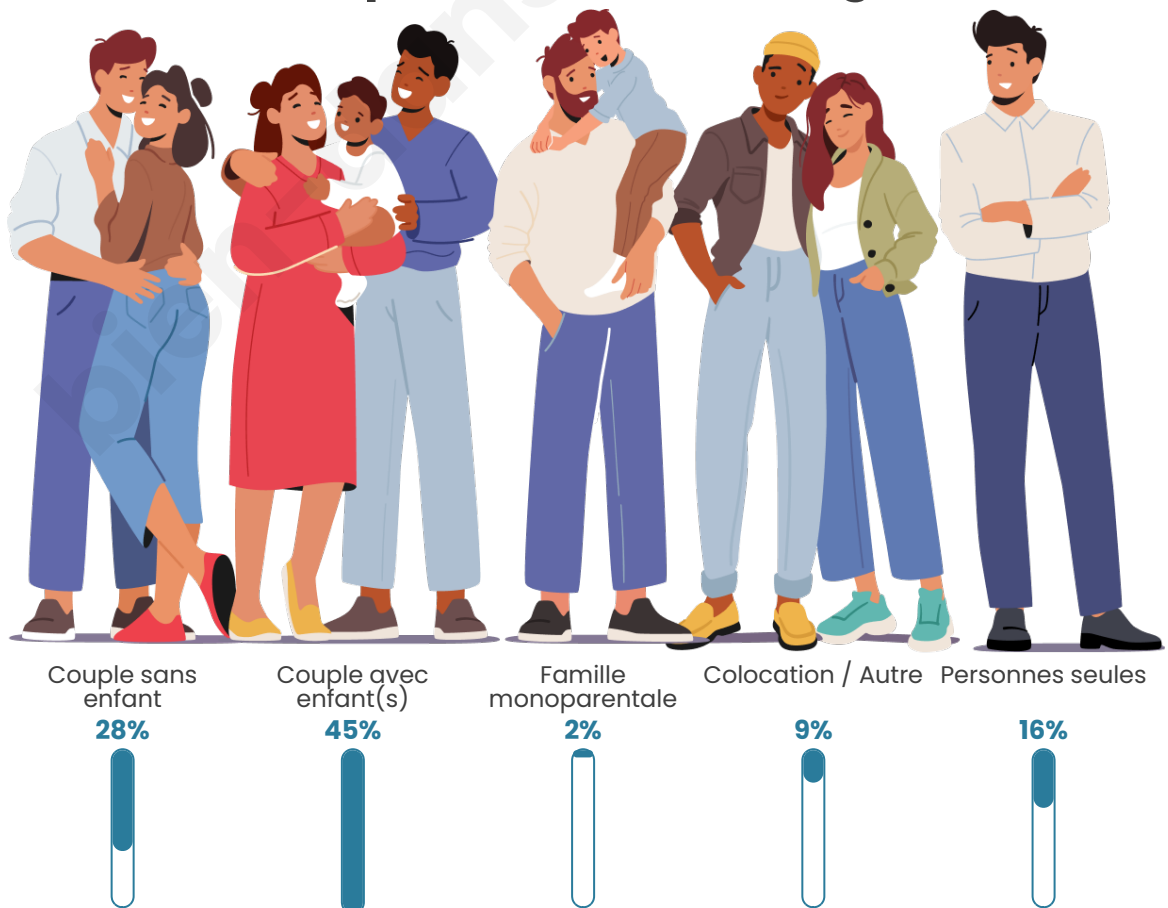

Tranche d'âge

Activité professionnelle

Niveau de diplôme

Composition des ménages

Profils électoraux

Premier tour

	Marine LE PEN	35.37 %
	Emmanuel MACRON	24.39 %
	Jean-Luc MÉLENCHON	12.80 %
	Valérie PÉCRESSE	9.15 %
	Éric ZEMMOUR	7.32 %
	Jean LASSALLE	4.27 %
	Yannick JADOT	2.44 %
	Nathalie ARTHAUD	1.22 %
	Fabien ROUSSEL	1.22 %
	Philippe POUTOU	1.22 %
	Nicolas DUPONT-AIGNAN	0.61 %
	Anne HIDALGO	0.00 %