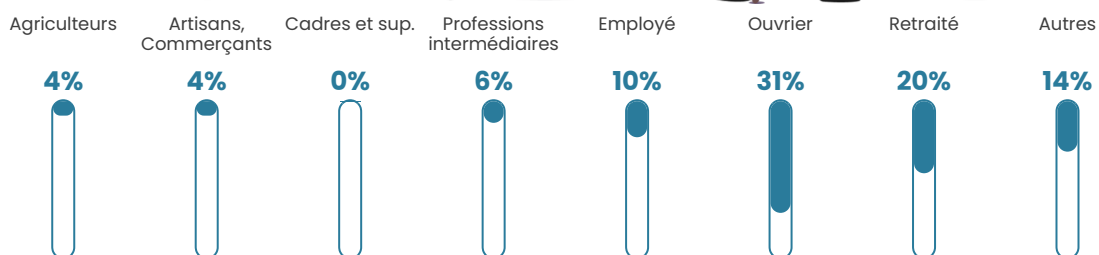

66 h/km²

Revenu moyen

24 010 €/an

Evolution du nombre d'habitants

Sources : Institut national de la statistique et des études économiques (insee) selon Les dernières parutions officielles de 2024 portant sur les années 2020, 2021 et 2022.

Tranche d'âge

Activité professionnelle

Niveau de diplôme

Composition des ménages

Profils électoraux

Premier tour

	Marine LE PEN	35.37 %
	Emmanuel MACRON	24.39 %
	Jean-Luc MÉLENCHON	12.80 %
	Valérie PÉCRESSE	9.15 %
	Éric ZEMMOUR	7.32 %
	Jean LASSALLE	4.27 %
	Yannick JADOT	2.44 %
	Nathalie ARTHAUD	1.22 %
	Fabien ROUSSEL	1.22 %
	Philippe POUTOU	1.22 %
	Nicolas DUPONT-AIGNAN	0.61 %
	Anne HIDALGO	0.00 %