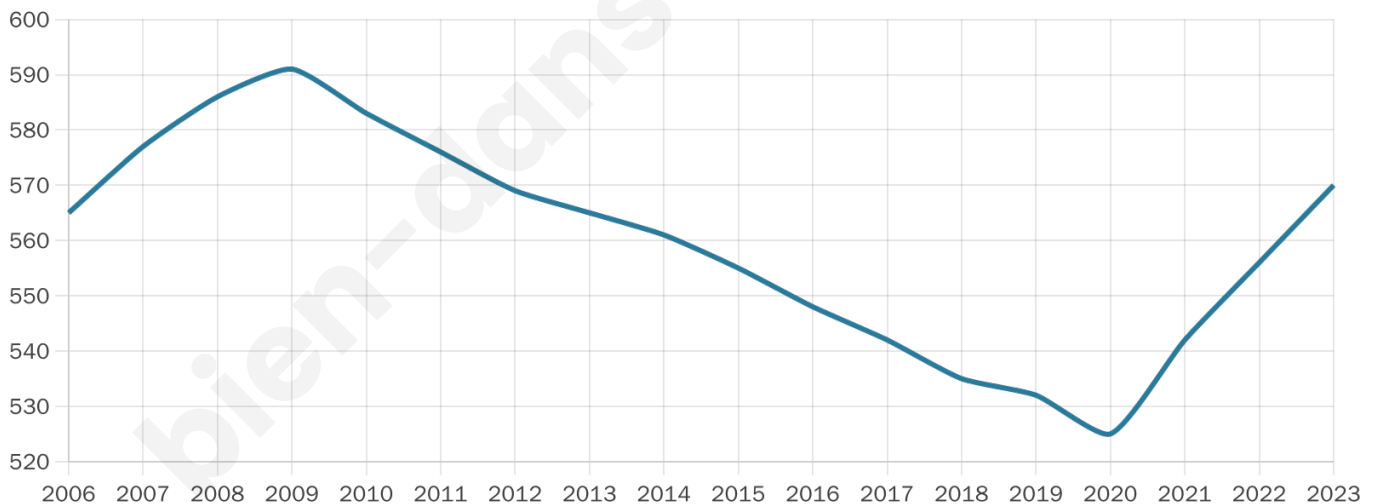

Nombre d'habitants

570

Age moyen

45 ans

Pop active

45.4%

Taux chômage

5%

Pop densité

63 h/km²

Revenu moyen

23 330 €/an

Evolution du nombre d'habitants

Sources : Institut national de la statistique et des études économiques (insee) selon Les dernières parutions officielles de 2024 portant sur les années 2020, 2021 et 2022.

Tranche d'âge

Activité professionnelle

Niveau de diplôme

Composition des ménages

Profils électoraux

Premier tour

	Emmanuel MACRON	34.17 %
	Marine LE PEN	24.93 %
	Jean-Luc MÉLENCHON	15.41 %
	Valérie PÉCRESSÉ	7.00 %
	Jean LASSALLE	5.88 %
	Nicolas DUPONT- AIGNAN	3.36 %
	Yannick JADOT	3.08 %
	Éric ZEMMOUR	2.24 %
	Fabien ROUSSEL	1.68 %
	Nathalie ARTHAUD	0.84 %
	Philippe POUTOU	0.84 %
	Anne HIDALGO	0.56 %