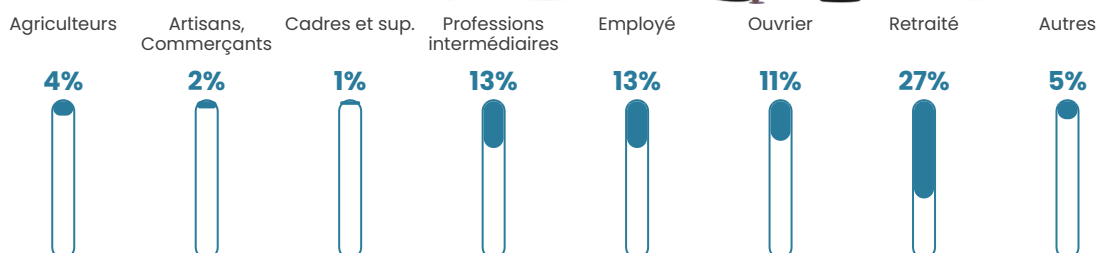

Pop densité

63 h/km²

Revenu moyen

23 330 €/an

Evolution du nombre d'habitants

Sources : Institut national de la statistique et des études économiques (insee) selon Les dernières parutions officielles de 2024 portant sur les années 2020, 2021 et 2022.

Tranche d'âge

Activité professionnelle

Niveau de diplôme

Composition des ménages

Profils électoraux

Premier tour

	Emmanuel MACRON	34.17 %
	Marine LE PEN	24.93 %
	Jean-Luc MÉLENCHON	15.41 %
	Valérie PÉCRESSÉ	7.00 %
	Jean LASSALLE	5.88 %
	Nicolas DUPONT- AIGNAN	3.36 %
	Yannick JADOT	3.08 %
	Éric ZEMMOUR	2.24 %
	Fabien ROUSSEL	1.68 %
	Nathalie ARTHAUD	0.84 %
	Philippe POUTOU	0.84 %
	Anne HIDALGO	0.56 %