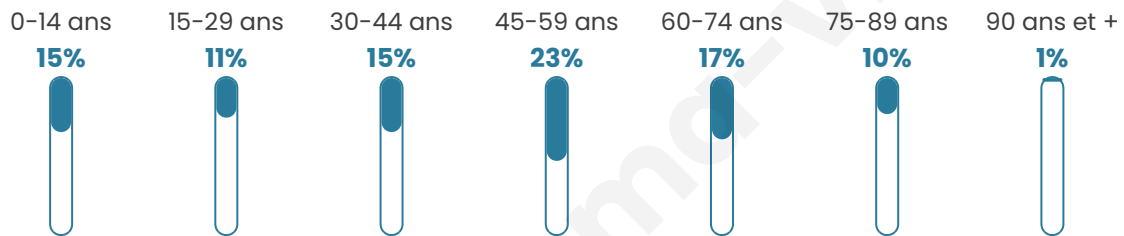

Nombre d'habitants

570

Age moyen

45 ans

Pop active

45.4%

Taux chômage

5%

Pop densité

63 h/km²

Revenu moyen

23 330 €/an

Evolution du nombre d'habitants

Sources : Institut national de la statistique et des études économiques (insee) selon Les dernières parutions officielles de 2024 portant sur les années 2020, 2021 et 2022.

Tranche d'âge

Activité professionnelle

Niveau de diplôme

Composition des ménages

Profils électoraux

Premier tour

	Emmanuel MACRON	34.17 %
	Marine LE PEN	24.93 %
	Jean-Luc MÉLENCHON	15.41 %
	Valérie PÉCRESSÉ	7.00 %
	Jean LASSALLE	5.88 %
	Nicolas DUPONT- AIGNAN	3.36 %
	Yannick JADOT	3.08 %
	Éric ZEMMOUR	2.24 %
	Fabien ROUSSEL	1.68 %
	Nathalie ARTHAUD	0.84 %
	Philippe POUTOU	0.84 %
	Anne HIDALGO	0.56 %

479 inscrits

Participation : 80.17%

Votes blancs : 6.25%

Votes nuls : 0.78%

Second tour

	Emmanuel MACRON	61,63 %
	Marine LE PEN	38,37 %

479 inscrits

Participation : 79.12%