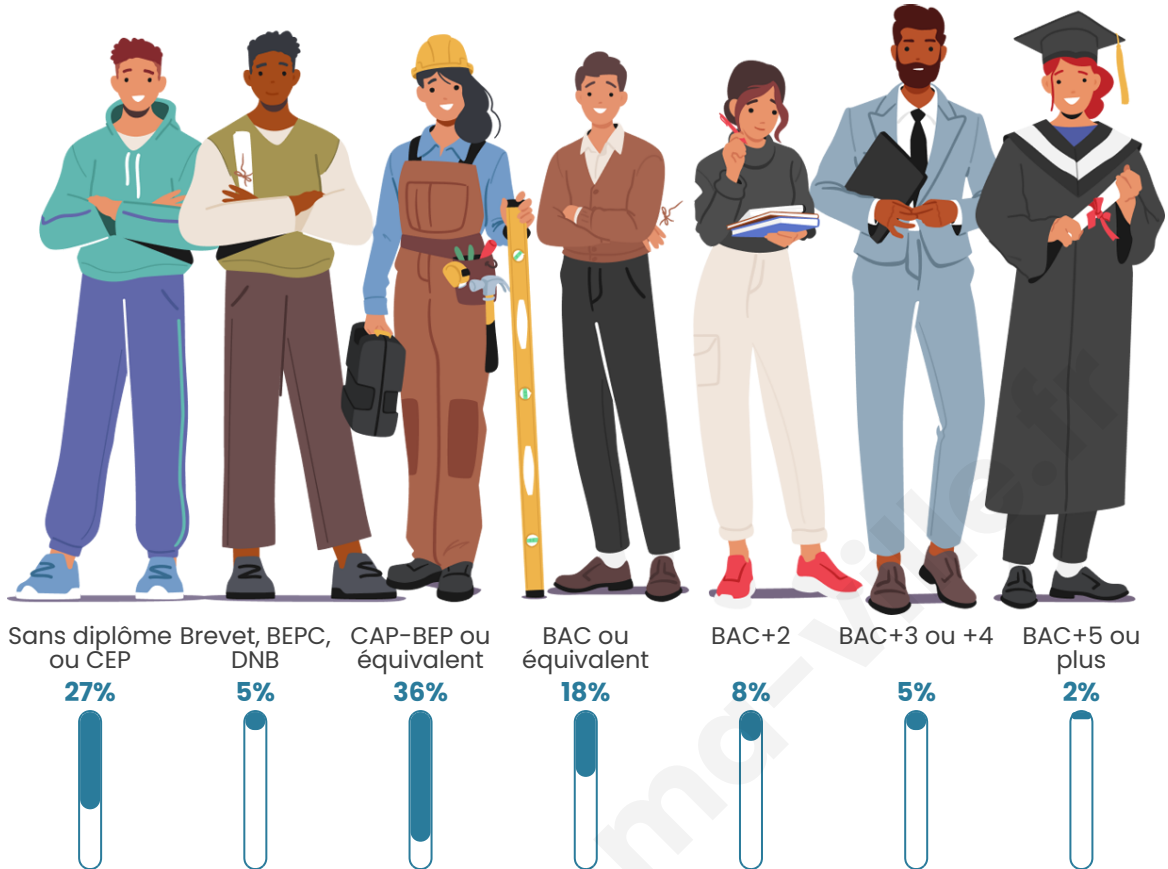

Nombre d'habitants

570

Age moyen

45 ans

Pop active

45.4%

Taux chômage

5%

Pop densité

63 h/km²

Revenu moyen

23 330 €/an

Evolution du nombre d'habitants

Sources : Institut national de la statistique et des études économiques (insee) selon Les dernières parutions officielles de 2024 portant sur les années 2020, 2021 et 2022.

Tranche d'âge

Activité professionnelle

Niveau de diplôme

Composition des ménages

Profils électoraux

Premier tour

	Emmanuel MACRON	34.17 %
	Marine LE PEN	24.93 %
	Jean-Luc MÉLENCHON	15.41 %
	Valérie PÉCRESSÉ	7.00 %
	Jean LASSALLE	5.88 %
	Nicolas DUPONT- AIGNAN	3.36 %
	Yannick JADOT	3.08 %
	Éric ZEMMOUR	2.24 %
	Fabien ROUSSEL	1.68 %
	Nathalie ARTHAUD	0.84 %
	Philippe POUTOU	0.84 %
	Anne HIDALGO	0.56 %