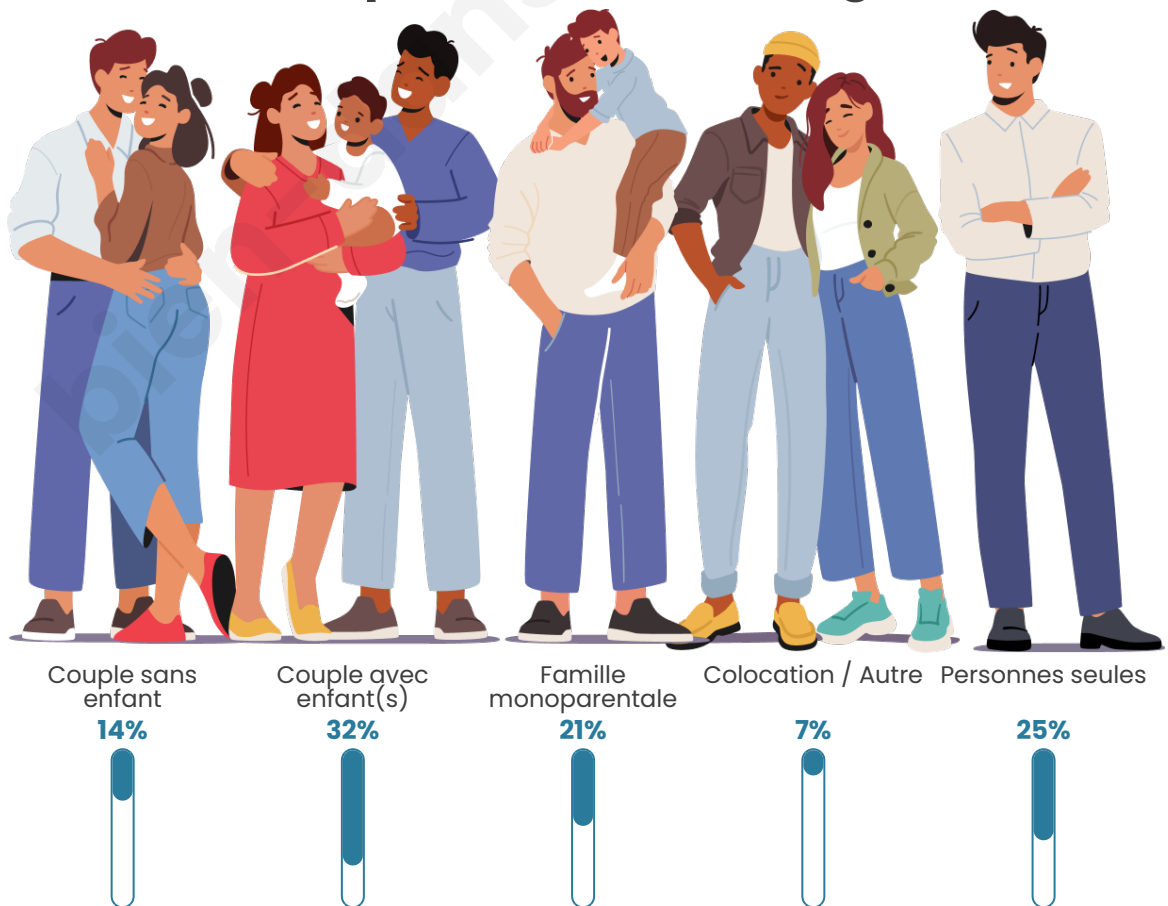

Tranche d'âge

Activité professionnelle

Niveau de diplôme

Composition des ménages

Profils électoraux

Premier tour

	Marine LE PEN	35.77 %
	Emmanuel MACRON	28.47 %
	Jean-Luc MÉLENCHON	10.95 %
	Valérie PÉCRESSÉ	6.57 %
	Jean LASSALLE	5.11 %
	Éric ZEMMOUR	3.65 %
	Anne HIDALGO	3.65 %
	Fabien ROUSSEL	2.19 %
	Philippe POUTOU	1.46 %
	Nathalie ARTHAUD	0.73 %
	Yannick JADOT	0.73 %
	Nicolas DUPONT-AIGNAN	0.73 %