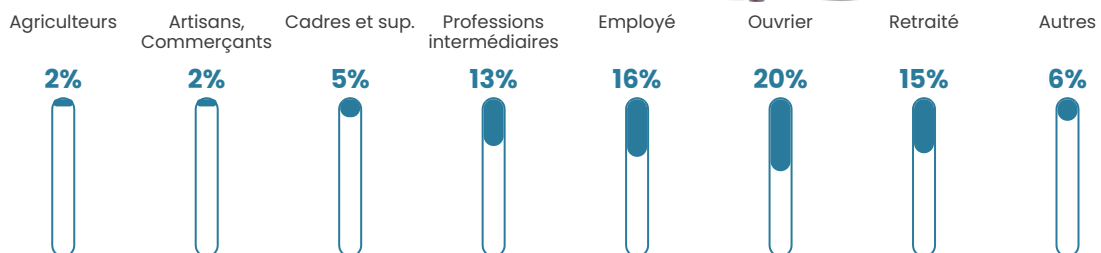

17 h/km²

Revenu moyen

21 880 €/an

Evolution du nombre d'habitants

Sources : Institut national de la statistique et des études économiques (insee) selon Les dernières parutions officielles de 2024 portant sur les années 2020, 2021 et 2022.

Tranche d'âge

Activité professionnelle

Niveau de diplôme

Composition des ménages

Profils électoraux

Premier tour

	Marine LE PEN	35.77 %
	Emmanuel MACRON	28.47 %
	Jean-Luc MÉLENCHON	10.95 %
	Valérie PÉCRESSÉ	6.57 %
	Jean LASSALLE	5.11 %
	Éric ZEMMOUR	3.65 %
	Anne HIDALGO	3.65 %
	Fabien ROUSSEL	2.19 %
	Philippe POUTOU	1.46 %
	Nathalie ARTHAUD	0.73 %
	Yannick JADOT	0.73 %
	Nicolas DUPONT-AIGNAN	0.73 %