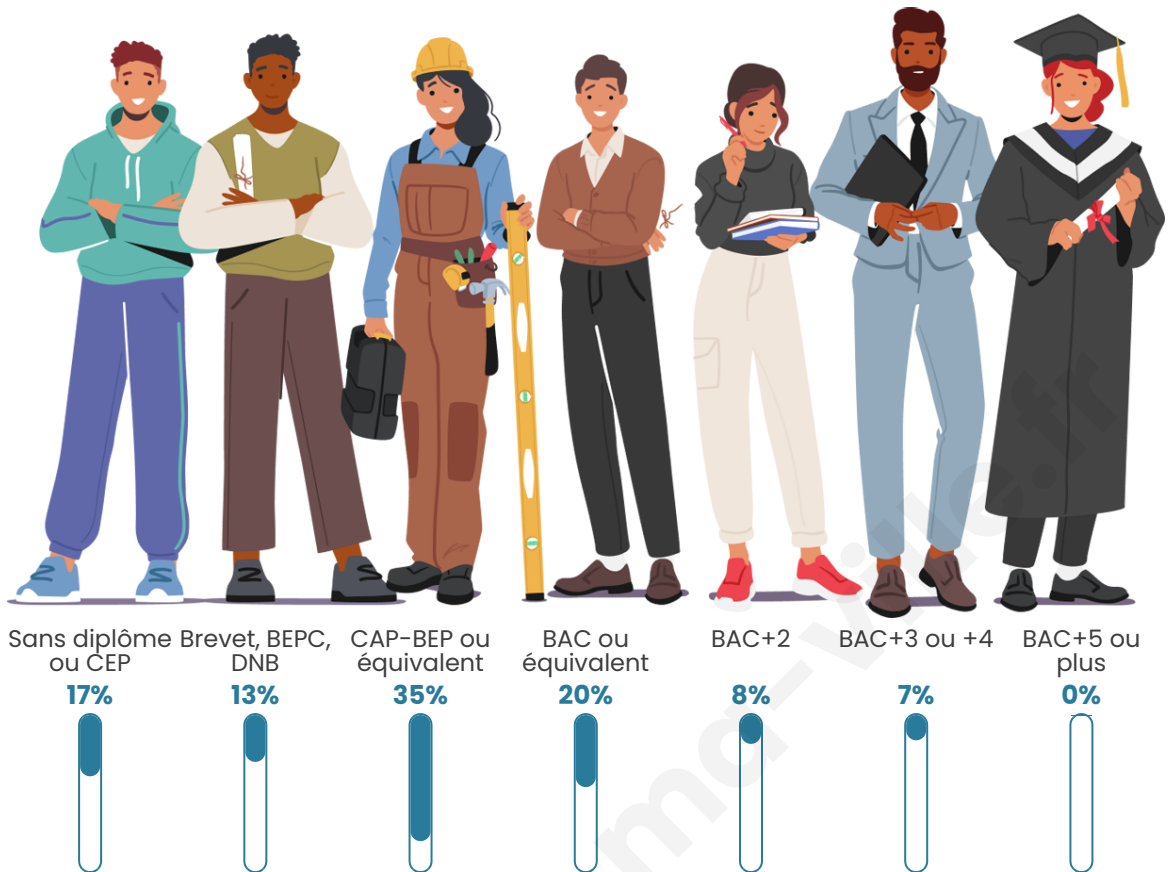

217

Age moyen

44 ans

Pop active

45.2%

Taux chômage

3.3%

Pop densité

Tranche d'âge

Activité professionnelle

Niveau de diplôme

Composition des ménages

Profils électoraux

Premier tour

	Marine LE PEN	35.77 %
	Emmanuel MACRON	28.47 %
	Jean-Luc MÉLENCHON	10.95 %
	Valérie PÉCRESSÉ	6.57 %
	Jean LASSALLE	5.11 %
	Éric ZEMMOUR	3.65 %
	Anne HIDALGO	3.65 %
	Fabien ROUSSEL	2.19 %
	Philippe POUTOU	1.46 %
	Nathalie ARTHAUD	0.73 %
	Yannick JADOT	0.73 %
	Nicolas DUPONT-AIGNAN	0.73 %