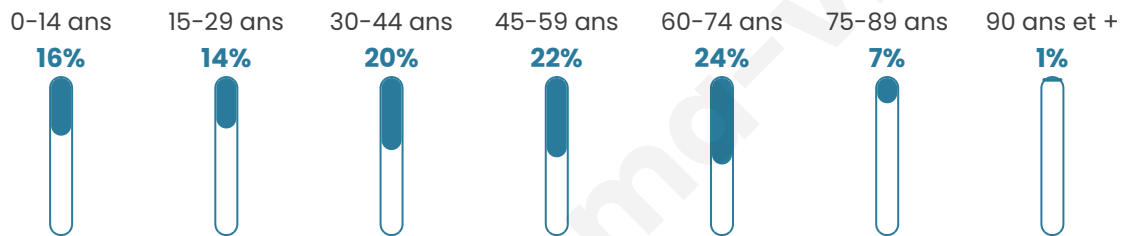

217

Age moyen

44 ans

Pop active

45.2%

Taux chômage

3.3%

Pop densité

17 h/km²

Revenu moyen

21 880 €/an

Evolution du nombre d'habitants

Sources : Institut national de la statistique et des études économiques (insee) selon Les dernières parutions officielles de 2024 portant sur les années 2020, 2021 et 2022.

Tranche d'âge

Activité professionnelle

Niveau de diplôme

Composition des ménages

Profils électoraux

Premier tour

	Marine LE PEN	35.77 %
	Emmanuel MACRON	28.47 %
	Jean-Luc MÉLENCHON	10.95 %
	Valérie PÉCRESSÉ	6.57 %
	Jean LASSALLE	5.11 %
	Éric ZEMMOUR	3.65 %
	Anne HIDALGO	3.65 %
	Fabien ROUSSEL	2.19 %
	Philippe POUTOU	1.46 %
	Nathalie ARTHAUD	0.73 %
	Yannick JADOT	0.73 %
	Nicolas DUPONT-AIGNAN	0.73 %

176 inscrits

Participation : 80.11%

Votes blancs : 2.13%

Votes nuls : 0.71%

Second tour

	Emmanuel MACRON	48,82 %
	Marine LE PEN	51,18 %

176 inscrits

Participation : 74.43%