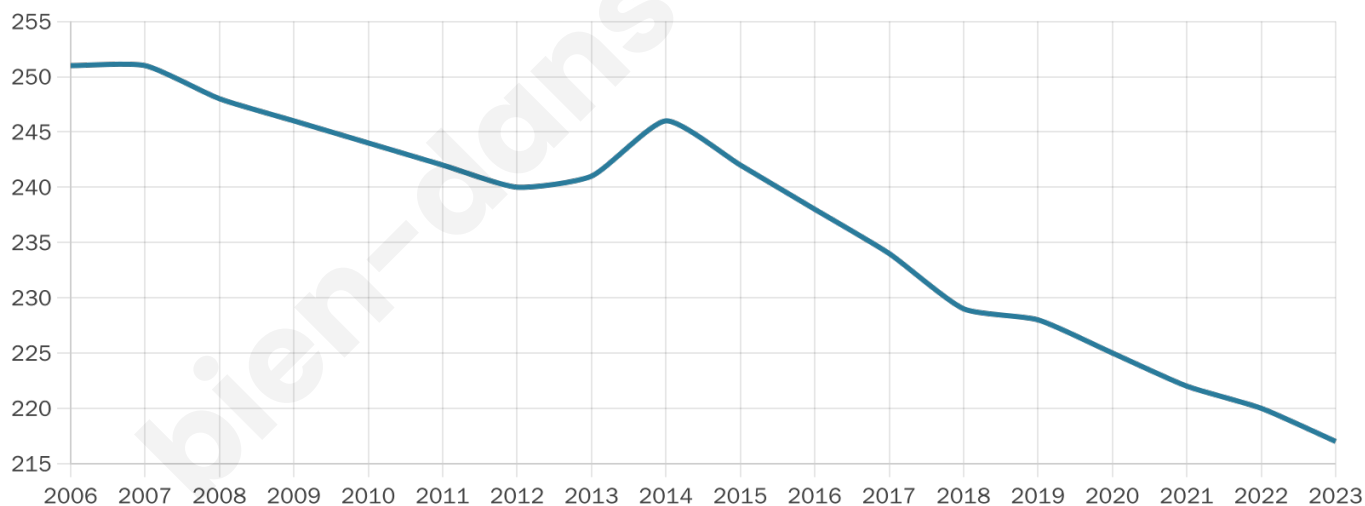

217

Age moyen

44 ans

Pop active

45.2%

Taux chômage

3.3%

Pop densité

17 h/km²

Revenu moyen

21 880 €/an

Evolution du nombre d'habitants

Sources : Institut national de la statistique et des études économiques (insee) selon Les dernières parutions officielles de 2024 portant sur les années 2020, 2021 et 2022.