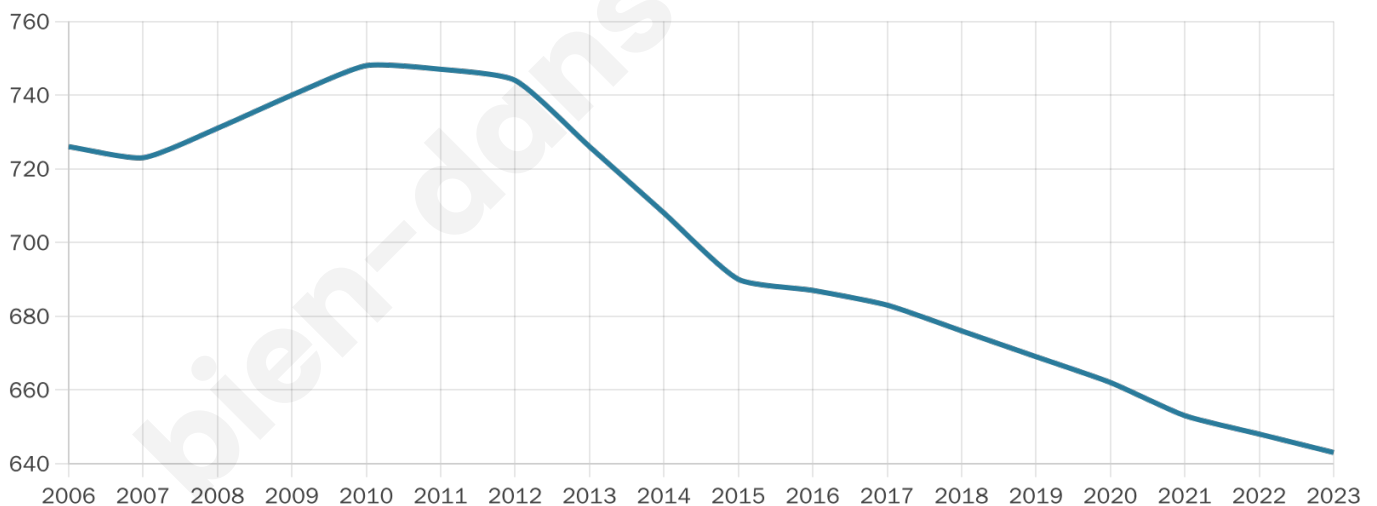

Version web

Ville de Talmontiers

Présenté par

BIEN dans
ma **VILLE** 

Sommaire

Situation géographique	3
Statistiques sur la population	4
Evolution du nombre d'habitants	4
Tranche d'âge	5
0-14 ans	5
15-29 ans	5
30-44 ans	5
45-59 ans	5
60-74 ans	5
75-89 ans	5
90 ans et +	5
Activité professionnelle	5
Agriculteurs	5
Artisans, Commerçants	5
Cadres et sup.	5
Professions intermédiaires	5
Employé	5
Ouvrier	5
Retraité	5
Autres	5
Niveau de diplôme	6
Sans diplôme ou CEP	6
Brevet, BEPC, DNB	6
CAP-BEP ou équivalent	6
BAC ou équivalent	6
BAC+2	6
BAC+3 ou +4	6
BAC+5 ou plus	6
Composition des ménages	6
Couple sans enfant	6
Couple avec enfant(s)	6
Famille monoparentale	6
Colocation / Autre	6
Personnes seules	6
Profils électoraux	7
Premier tour	7
Sécurité	8
Evolution du nombre d'infractions	8
Pour comparer	9
Services à la population	10
Commerce	10
Éducation	10
Villes autour de Talmontiers	12

Situation géographique

i Informations clés

- **Région** : Hauts-de-France
- **Département** : Oise
- **Code postal** : 60590
- **Superficie** : 9 km²

Statistiques sur la population

Nombre d'habitants

643

Age moyen

42 ans

Pop active

47.9%

Taux chômage

8.6%

Pop densité

71 h/km²

Revenu moyen

23 570 €/an

Evolution du nombre d'habitants

Sources : Institut national de la statistique et des études économiques (insee) selon Les dernières parutions officielles de 2024 portant sur les années 2020, 2021 et 2022.