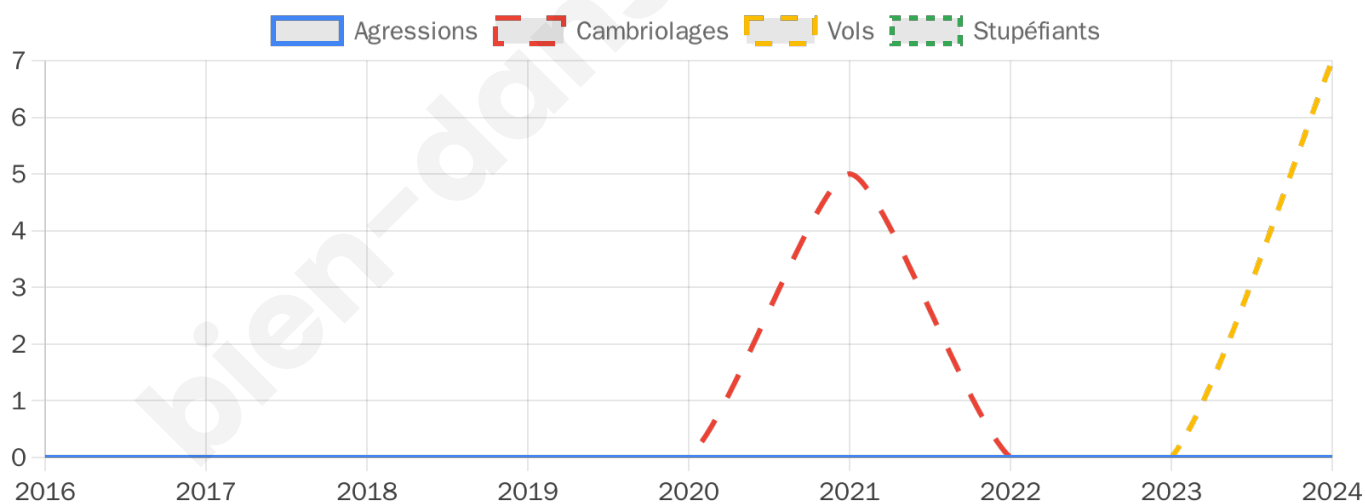

493 inscrits

Participation : 81.54%

Votes blancs : 1.00%

Votes nuls : 0.25%

Second tour

	Emmanuel MACRON	39,83 %
	Marine LE PEN	60,17 %

493 inscrits

Participation : 79.31%

7

Stupéfiants

0

Evolution du nombre d'infractions

Pour comparer

(en proportion du nombre d'habitants)

Sources : Bases statistiques communale, départementale et régionale de la délinquance enregistrée par la police et la gendarmerie nationales selon les dernières parutions officielles de 2025 portant sur l'année 2024 ([data.gouv](https://data.gouv.fr)).