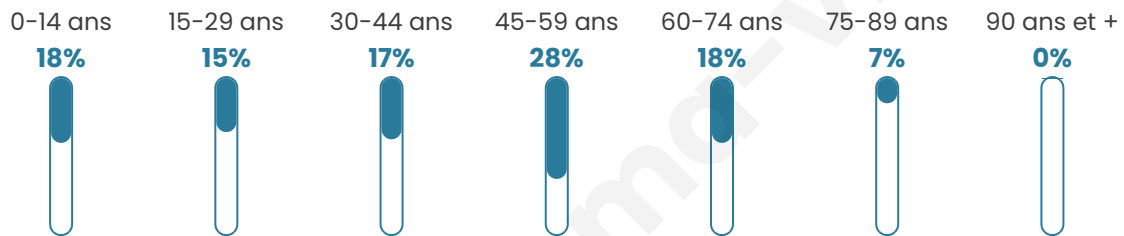

Situation géographique

i Informations clés

- **Région** : Hauts-de-France
- **Département** : Oise
- **Code postal** : 60590
- **Superficie** : 9 km²

Statistiques sur la population

Nombre d'habitants

643

Age moyen

42 ans

Pop active

47.9%

Taux chômage

8.6%

Pop densité

71 h/km²

Revenu moyen

Tranche d'âge

Activité professionnelle

Niveau de diplôme

Composition des ménages

Profils électoraux

Premier tour

	Marine LE PEN	36.78 %
	Emmanuel MACRON	21.66 %
	Jean-Luc MÉLENCHON	14.36 %
	Éric ZEMMOUR	9.82 %
	Jean LASSALLE	3.78 %
	Valérie PÉCRESSE	3.27 %
	Nicolas DUPONT-AIGNAN	3.27 %
	Fabien ROUSSEL	2.52 %
	Yannick JADOT	2.02 %
	Anne HIDALGO	1.01 %
	Philippe POUTOU	1.01 %
	Nathalie ARTHAUD	0.50 %