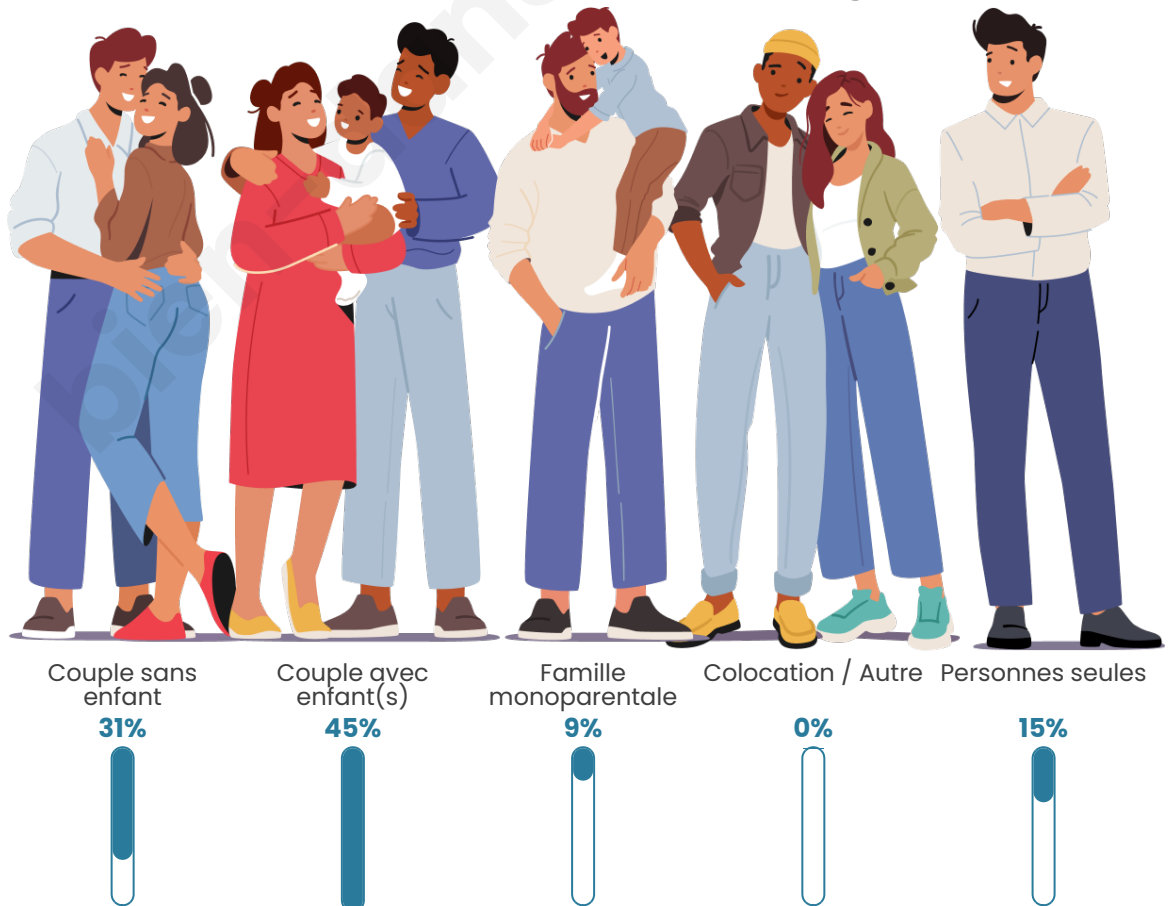

Tranche d'âge

Activité professionnelle

Niveau de diplôme

Composition des ménages

Profils électoraux

Premier tour

	Marine LE PEN	36.78 %
	Emmanuel MACRON	21.66 %
	Jean-Luc MÉLENCHON	14.36 %
	Éric ZEMMOUR	9.82 %
	Jean LASSALLE	3.78 %
	Valérie PÉCRESSE	3.27 %
	Nicolas DUPONT-AIGNAN	3.27 %
	Fabien ROUSSEL	2.52 %
	Yannick JADOT	2.02 %
	Anne HIDALGO	1.01 %
	Philippe POUTOU	1.01 %
	Nathalie ARTHAUD	0.50 %