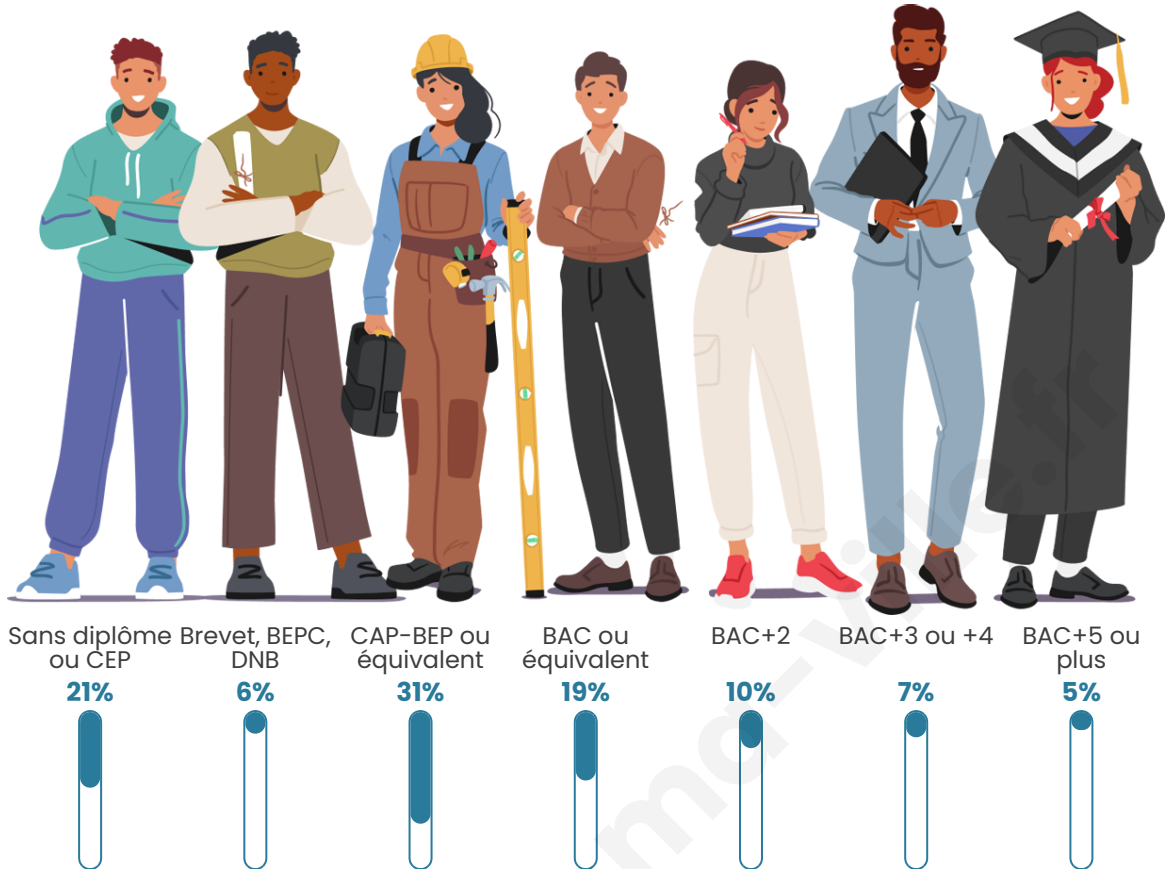

Age moyen

48 ans

Pop active

38.5%

Taux chômage

7%

Pop densité

95 h/km²

Tranche d'âge

Activité professionnelle

Niveau de diplôme

Composition des ménages

Profils électoraux

Premier tour

	Emmanuel MACRON	33.96 %
	Marine LE PEN	23.69 %
	Jean-Luc MÉLENCHON	12.43 %
	Éric ZEMMOUR	8.57 %
	Valérie PÉCRESE	6.60 %
	Yannick JADOT	4.80 %
	Jean LASSALLE	2.78 %
	Nicolas DUPONT- AIGNAN	2.41 %
	Fabien ROUSSEL	2.04 %
	Anne HIDALGO	1.46 %
	Philippe POUTOU	0.80 %
	Nathalie ARTHAUD	0.47 %