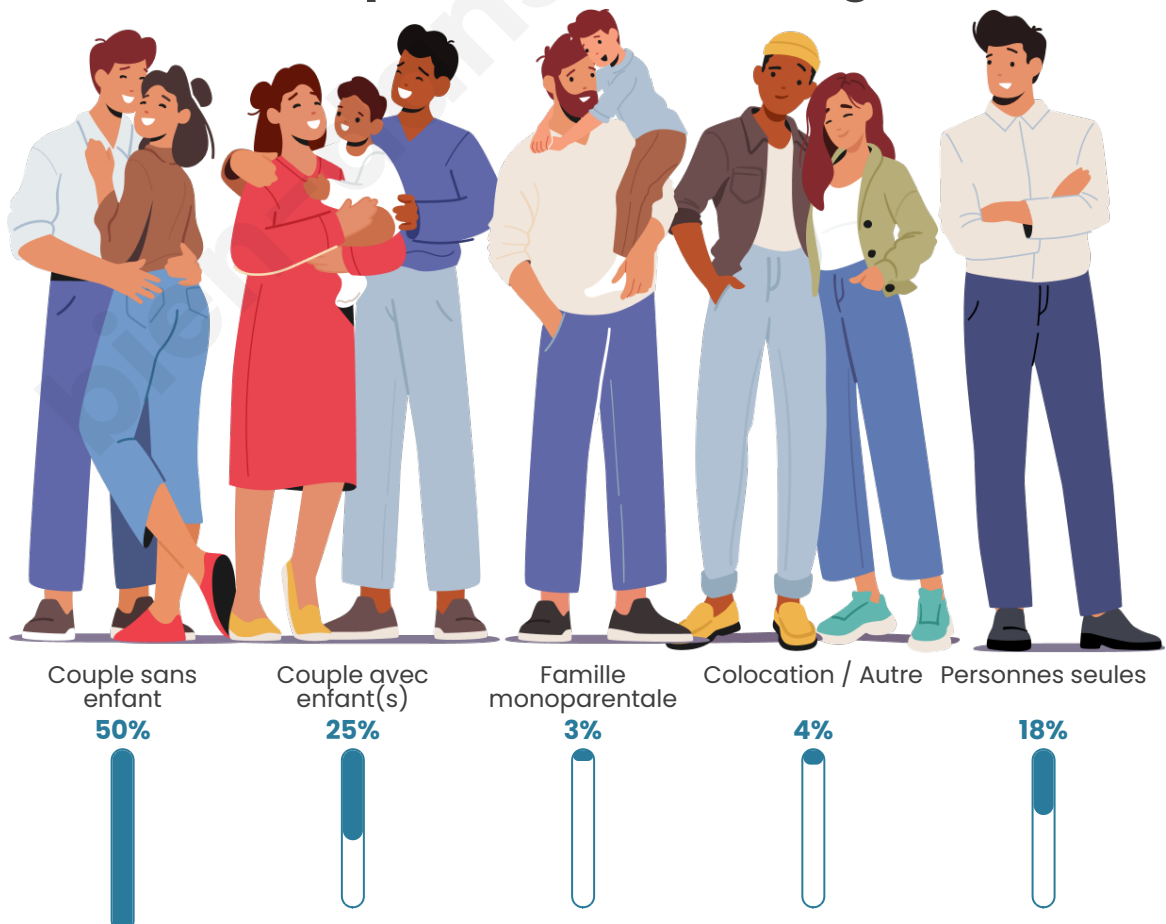

Tranche d'âge

Activité professionnelle

Niveau de diplôme

Composition des ménages

Profils électoraux

Premier tour

	Emmanuel MACRON	33.96 %
	Marine LE PEN	23.69 %
	Jean-Luc MÉLENCHON	12.43 %
	Éric ZEMMOUR	8.57 %
	Valérie PÉCRESE	6.60 %
	Yannick JADOT	4.80 %
	Jean LASSALLE	2.78 %
	Nicolas DUPONT- AIGNAN	2.41 %
	Fabien ROUSSEL	2.04 %
	Anne HIDALGO	1.46 %
	Philippe POUTOU	0.80 %
	Nathalie ARTHAUD	0.47 %