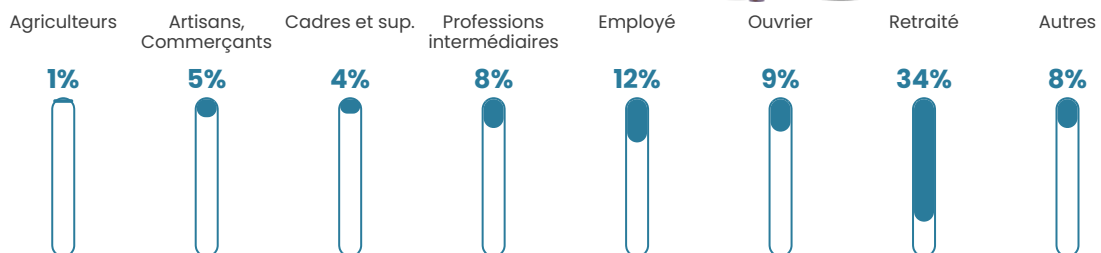

Revenu moyen

24 530 €/an

Evolution du nombre d'habitants

Sources : Institut national de la statistique et des études économiques (insee) selon Les dernières parutions officielles de 2024 portant sur les années 2020, 2021 et 2022.

Tranche d'âge

Activité professionnelle

Niveau de diplôme

Composition des ménages

Profils électoraux

Premier tour

	Emmanuel MACRON	33.96 %
	Marine LE PEN	23.69 %
	Jean-Luc MÉLENCHON	12.43 %
	Éric ZEMMOUR	8.57 %
	Valérie PÉCRESE	6.60 %
	Yannick JADOT	4.80 %
	Jean LASSALLE	2.78 %
	Nicolas DUPONT- AIGNAN	2.41 %
	Fabien ROUSSEL	2.04 %
	Anne HIDALGO	1.46 %
	Philippe POUTOU	0.80 %
	Nathalie ARTHAUD	0.47 %