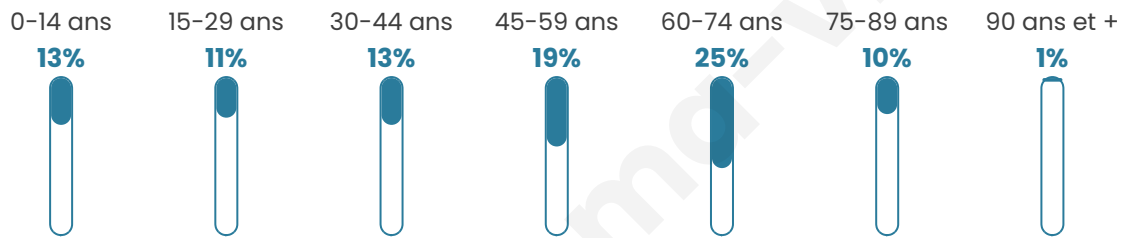

Age moyen

48 ans

Pop active

38.5%

Taux chômage

7%

Pop densité

95 h/km²

Revenu moyen

24 530 €/an

Evolution du nombre d'habitants

Sources : Institut national de la statistique et des études économiques (insee) selon Les dernières parutions officielles de 2024 portant sur les années 2020, 2021 et 2022.

Tranche d'âge

Activité professionnelle

Niveau de diplôme

Composition des ménages

Profils électoraux

Premier tour

	Emmanuel MACRON	33.96 %
	Marine LE PEN	23.69 %
	Jean-Luc MÉLENCHON	12.43 %
	Éric ZEMMOUR	8.57 %
	Valérie PÉCRESE	6.60 %
	Yannick JADOT	4.80 %
	Jean LASSALLE	2.78 %
	Nicolas DUPONT- AIGNAN	2.41 %
	Fabien ROUSSEL	2.04 %
	Anne HIDALGO	1.46 %
	Philippe POUTOU	0.80 %
	Nathalie ARTHAUD	0.47 %

Second tour

	Emmanuel MACRON	58,91 %
	Marine LE PEN	41,09 %

7 548 inscrits

Participation : 79.57%

Votes blancs : 6.21%

Votes nuls : 2.13%

7 551 inscrits

Participation : 79.83%