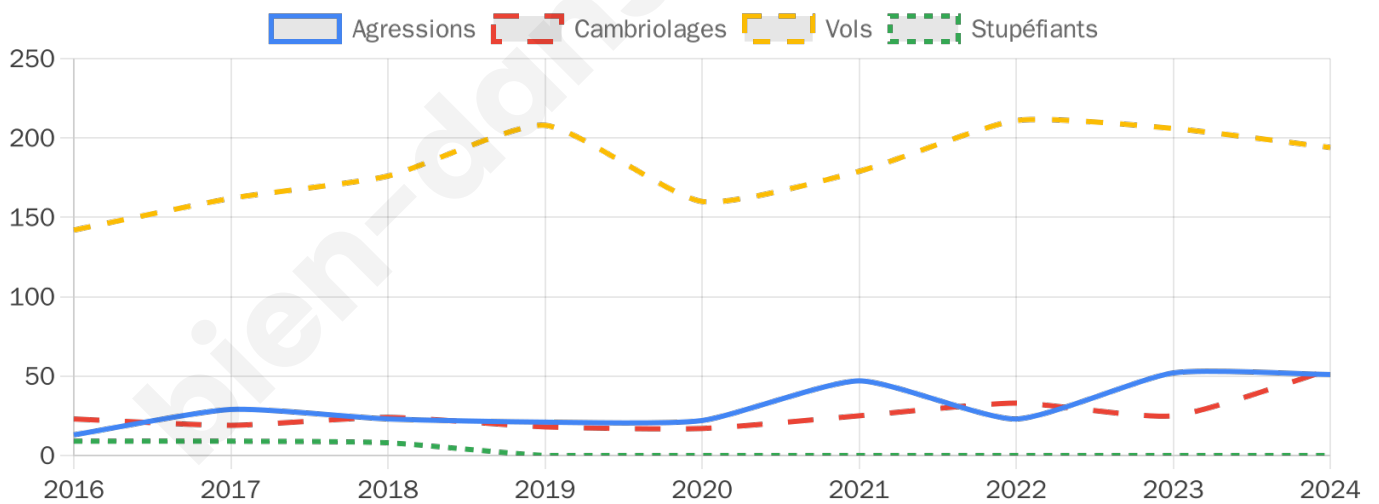

Second tour

	Emmanuel MACRON	58,91 %
	Marine LE PEN	41,09 %

7 548 inscrits

Participation : 79.57%

Votes blancs : 6.21%

Votes nuls : 2.13%

7 551 inscrits

Participation : 79.83%

Votes blancs : 1.38%

Votes nuls : 0.81%

Sécurité

Agressions physiques / sexuelles

51

Cambriolages

54

Vols / dégradations

194

Stupéfiants

0

Evolution du nombre d'infractions

Pour comparer

(en proportion du nombre d'habitants)

Sources : Bases statistiques communale, départementale et régionale de la délinquance enregistrée par la police et la gendarmerie nationales selon les dernières parutions officielles de 2025 portant sur l'année 2024 ([data.gouv](https://data.gouv.fr)).