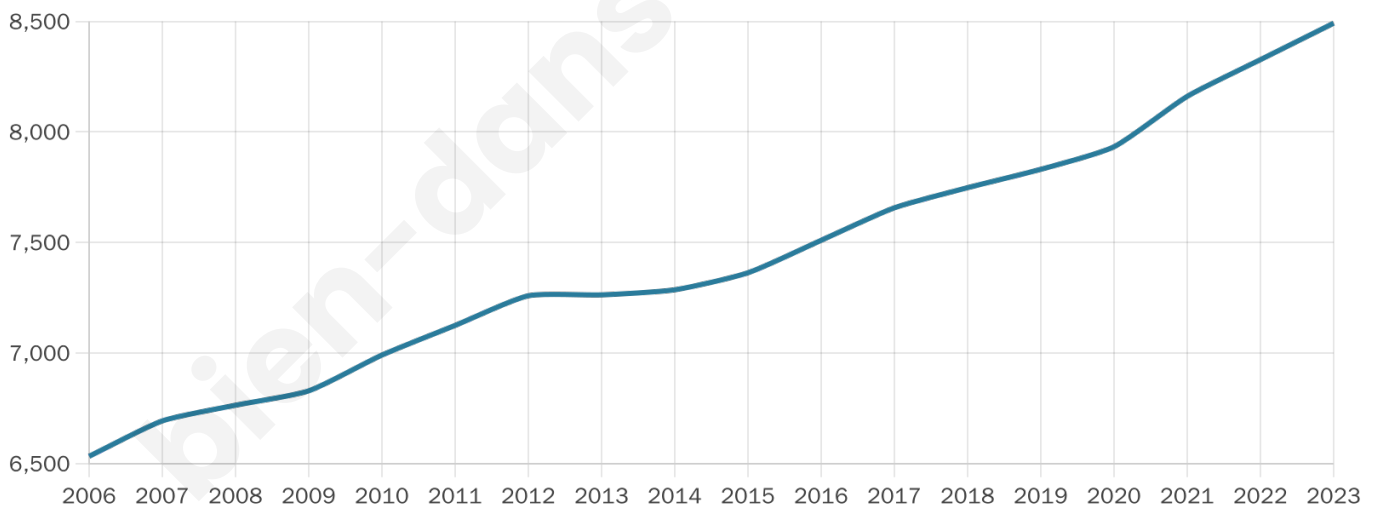

Version web

Ville de Talmont-Saint-Hilaire

Présenté par

BIEN dans ma **VILLE** 

Sommaire

Situation géographique	3
Statistiques sur la population	4
Evolution du nombre d'habitants	4
Tranche d'âge	5
0-14 ans	5
15-29 ans	5
30-44 ans	5
45-59 ans	5
60-74 ans	5
75-89 ans	5
90 ans et +	5
Activité professionnelle	5
Agriculteurs	5
Artisans, Commerçants	5
Cadres et sup.	5
Professions intermédiaires	5
Employé	5
Ouvrier	5
Retraité	5
Autres	5
Niveau de diplôme	6
Sans diplôme ou CEP	6
Brevet, BEPC, DNB	6
CAP-BEP ou équivalent	6
BAC ou équivalent	6
BAC+2	6
BAC+3 ou +4	6
BAC+5 ou plus	6
Composition des ménages	6
Couple sans enfant	6
Couple avec enfant(s)	6
Famille monoparentale	6
Colocation / Autre	6
Personnes seules	6
Profil électoraux	7
Premier tour	7
Sécurité	8
Evolution du nombre d'infractions	8
Pour comparer	9
Services à la population	10
Commerce	10
Éducation	10
Villes autour de Talmont-Saint-Hilaire	11
Avis sur la ville de Talmont-Saint-Hilaire	12
Moyenne par critère	12
Villes autour de Talmont-Saint-Hilaire	12
Répartition des avis par note	12
Répartition des avis par note	12

Situation géographique

i Informations clés

- **Région** : Pays de la Loire
- **Département** : Vendée
- **Code postal** : 85440
- **Superficie** : 89 km²

Statistiques sur la population

Nombre d'habitants

8 492

Age moyen

48 ans

Pop active

38.5%

Taux chômage

7%

Pop densité

95 h/km²

Revenu moyen

24 530 €/an

Evolution du nombre d'habitants

Sources : Institut national de la statistique et des études économiques (insee) selon Les dernières parutions officielles de 2024 portant sur les années 2020, 2021 et 2022.