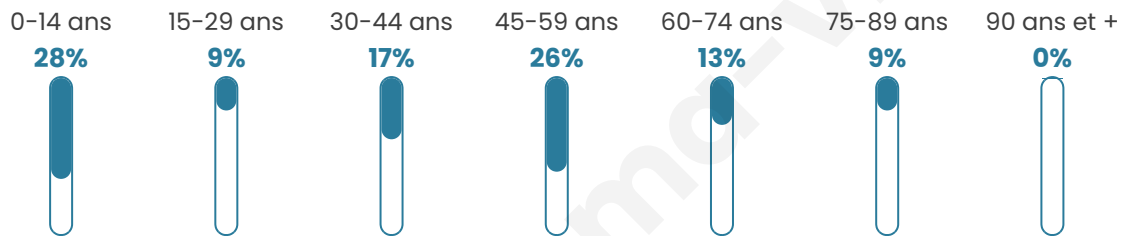

Statistiques sur la population

Nombre d'habitants

47

Age moyen

39 ans

Pop active

44.7%

Taux chômage

3.8%

Pop densité

12 h/km²

Revenu moyen

NC

Evolution du nombre d'habitants

Sources : Institut national de la statistique et des études économiques (insee) selon Les dernières parutions officielles de 2024 portant sur les années 2020, 2021 et 2022.

Tranche d'âge

Activité professionnelle

Niveau de diplôme

Composition des ménages

Profils électoraux

Premier tour

	Marine LE PEN	33.33 %
	Emmanuel MACRON	20.00 %
	Yannick JADOT	16.67 %
	Nicolas DUPONT-AIGNAN	13.33 %
	Éric ZEMMOUR	10.00 %
	Fabien ROUSSEL	3.33 %
	Philippe POUTOU	3.33 %
	Nathalie ARTHAUD	0.00 %
	Jean LASSALLE	0.00 %
	Jean-Luc MÉLENCHON	0.00 %
	Anne HIDALGO	0.00 %
	Valérie PÉCRESE	0.00 %