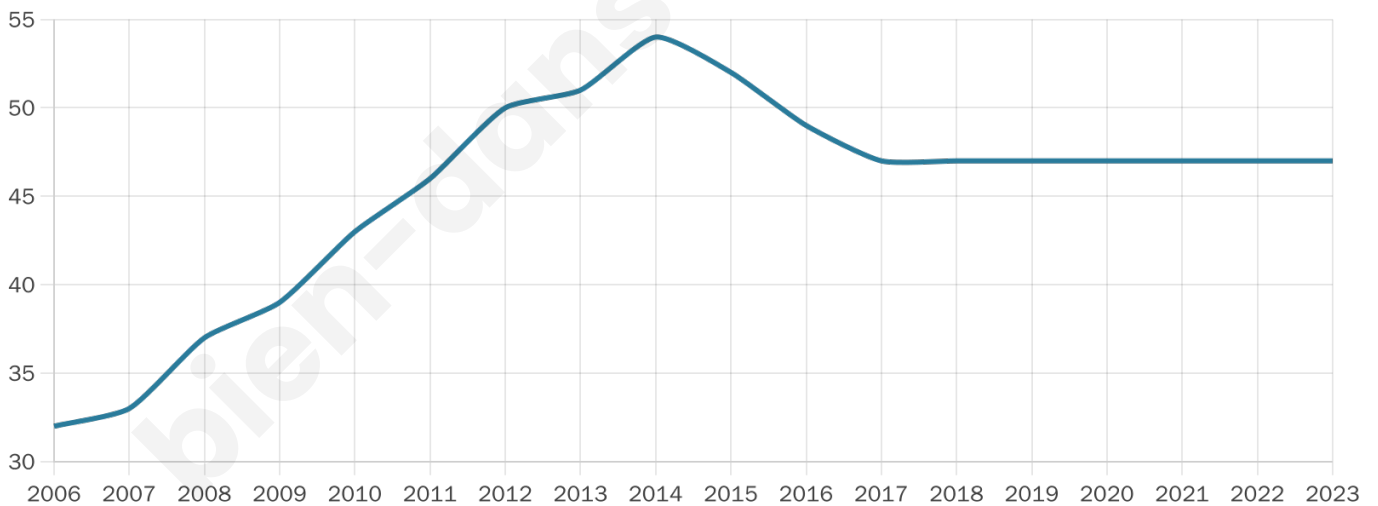

Statistiques sur la population

Nombre d'habitants

47

Age moyen

39 ans

Pop active

44.7%

Taux chômage

3.8%

Pop densité

12 h/km²

Revenu moyen

NC

Evolution du nombre d'habitants

Sources : Institut national de la statistique et des études économiques (insee) selon Les dernières parutions officielles de 2024 portant sur les années 2020, 2021 et 2022.

Tranche d'âge

Activité professionnelle

Niveau de diplôme

Composition des ménages

Profils électoraux

Premier tour

	Marine LE PEN	33.33 %
	Emmanuel MACRON	20.00 %
	Yannick JADOT	16.67 %
	Nicolas DUPONT-AIGNAN	13.33 %
	Éric ZEMMOUR	10.00 %
	Fabien ROUSSEL	3.33 %
	Philippe POUTOU	3.33 %
	Nathalie ARTHAUD	0.00 %
	Jean LASSALLE	0.00 %
	Jean-Luc MÉLENCHON	0.00 %
	Anne HIDALGO	0.00 %
	Valérie PÉCRESE	0.00 %