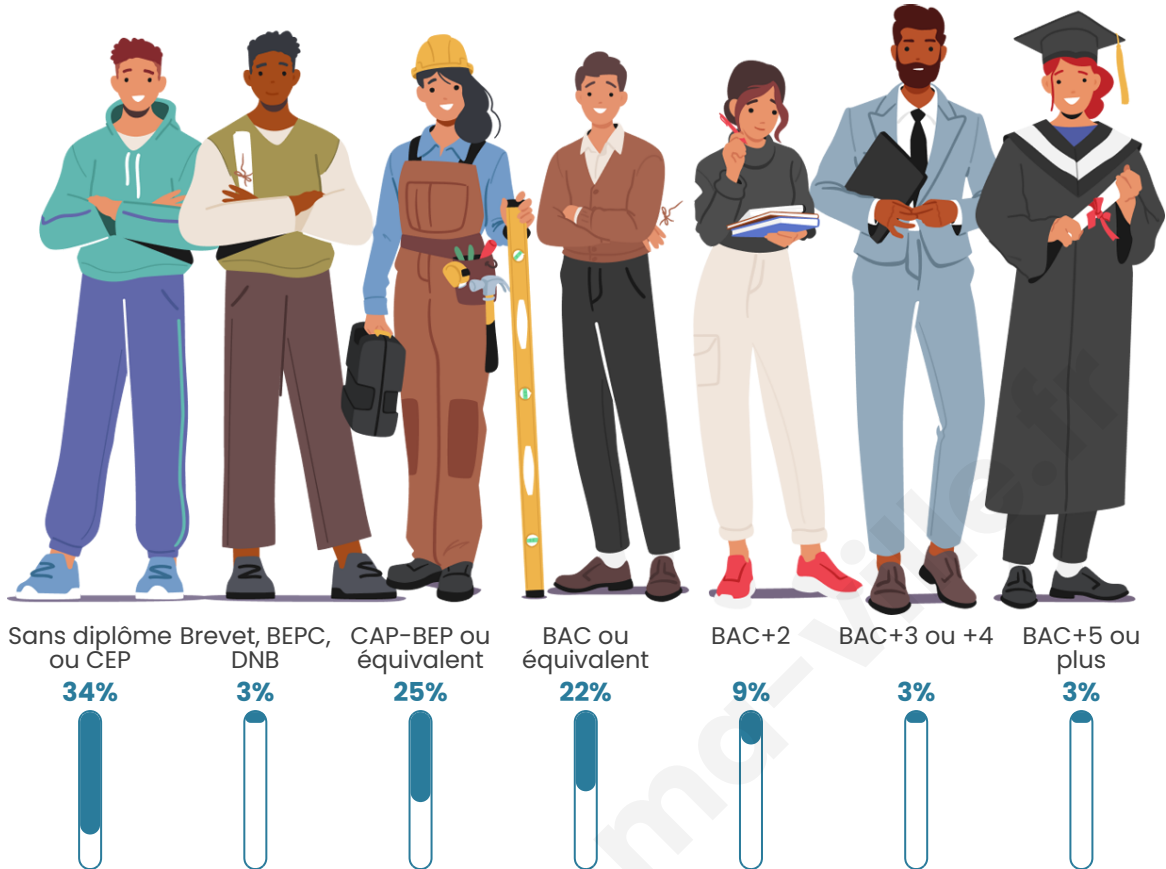

Niveau de diplôme