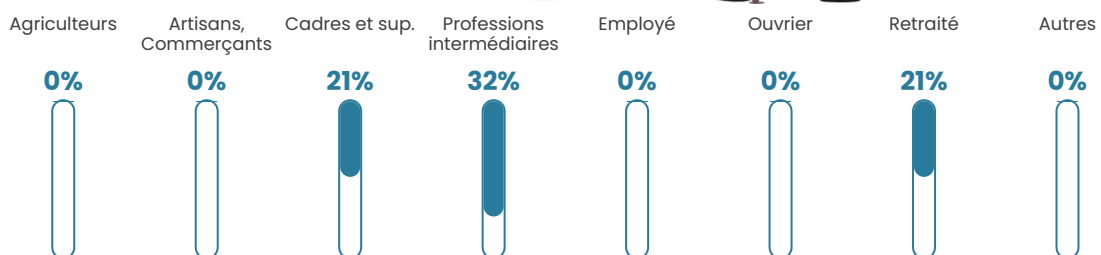

3.8%

Pop densité

12 h/km²

Revenu moyen

NC

Evolution du nombre d'habitants

Sources : Institut national de la statistique et des études économiques (insee) selon Les dernières parutions officielles de 2024 portant sur les années 2020, 2021 et 2022.

Tranche d'âge

Activité professionnelle

Niveau de diplôme

Composition des ménages

Profils électoraux

Premier tour

	Marine LE PEN	33.33 %
	Emmanuel MACRON	20.00 %
	Yannick JADOT	16.67 %
	Nicolas DUPONT-AIGNAN	13.33 %
	Éric ZEMMOUR	10.00 %
	Fabien ROUSSEL	3.33 %
	Philippe POUTOU	3.33 %
	Nathalie ARTHAUD	0.00 %
	Jean LASSALLE	0.00 %
	Jean-Luc MÉLENCHON	0.00 %
	Anne HIDALGO	0.00 %
	Valérie PÉCRESE	0.00 %