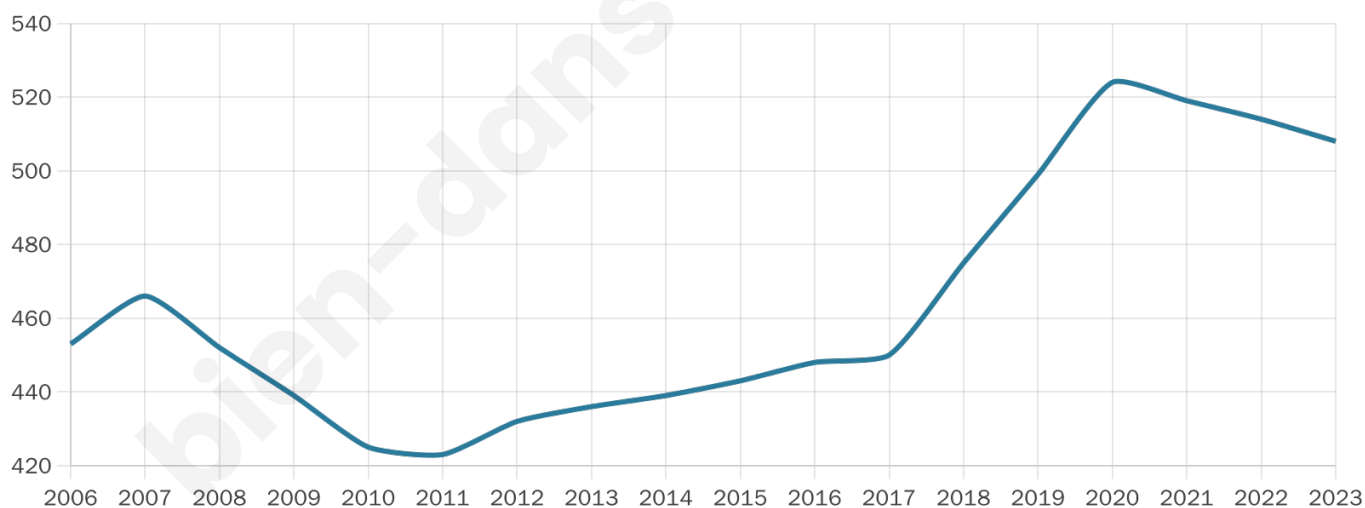

Age moyen

50 ans

Pop active

37.8%

Taux chômage

5.3%

Pop densité

127 h/km²

Revenu moyen

23 340 €/an

Evolution du nombre d'habitants

Sources : Institut national de la statistique et des études économiques (insee) selon Les dernières parutions officielles de 2024 portant sur les années 2020, 2021 et 2022.