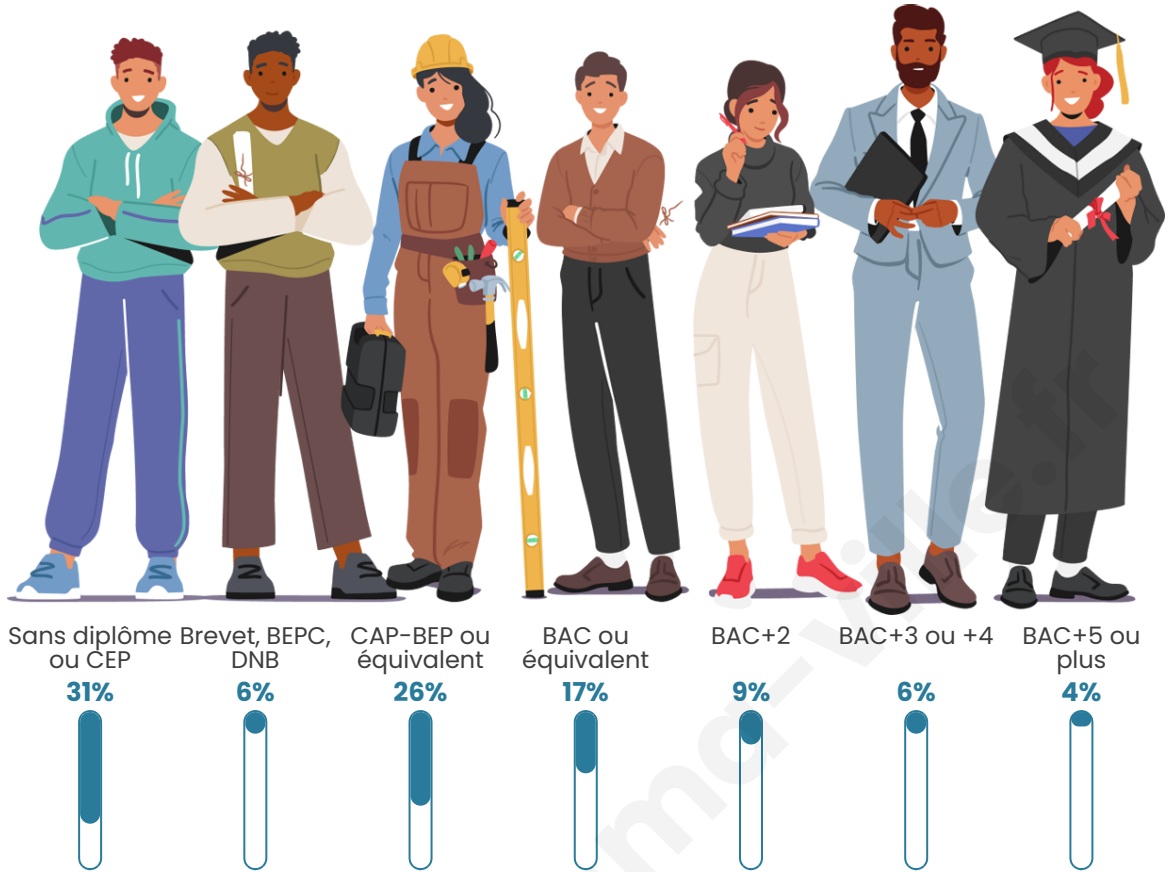

Tranche d'âge

Activité professionnelle

Niveau de diplôme

Composition des ménages

Profils électoraux

Premier tour

	Marine LE PEN	40.68 %
	Emmanuel MACRON	21.19 %
	Jean-Luc MÉLENCHON	14.83 %
	Valérie PÉCRESSÉ	3.81 %
	Nicolas DUPONT-AIGNAN	3.81 %
	Jean LASSALLE	3.39 %
	Éric ZEMMOUR	3.39 %
	Yannick JADOT	3.39 %
	Fabien ROUSSEL	2.12 %
	Philippe POUTOU	1.69 %
	Anne HIDALGO	1.27 %
	Nathalie ARTHAUD	0.42 %