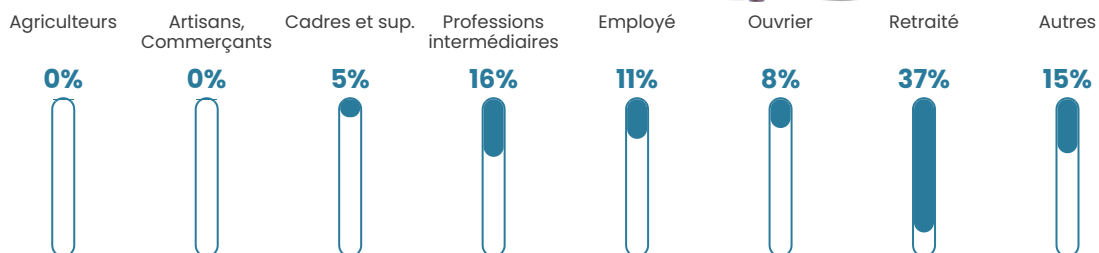

Revenu moyen

23 340 €/an

Evolution du nombre d'habitants

Sources : Institut national de la statistique et des études économiques (insee) selon Les dernières parutions officielles de 2024 portant sur les années 2020, 2021 et 2022.

Tranche d'âge

Activité professionnelle

Niveau de diplôme

Composition des ménages

Profils électoraux

Premier tour

	Marine LE PEN	40.68 %
	Emmanuel MACRON	21.19 %
	Jean-Luc MÉLENCHON	14.83 %
	Valérie PÉCRESSÉ	3.81 %
	Nicolas DUPONT-AIGNAN	3.81 %
	Jean LASSALLE	3.39 %
	Éric ZEMMOUR	3.39 %
	Yannick JADOT	3.39 %
	Fabien ROUSSEL	2.12 %
	Philippe POUTOU	1.69 %
	Anne HIDALGO	1.27 %
	Nathalie ARTHAUD	0.42 %