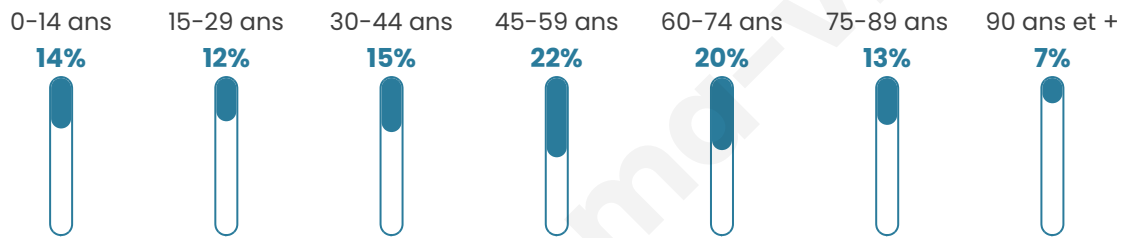

Age moyen

50 ans

Pop active

37.8%

Taux chômage

5.3%

Pop densité

127 h/km²

Revenu moyen

23 340 €/an

Evolution du nombre d'habitants

Sources : Institut national de la statistique et des études économiques (insee) selon Les dernières parutions officielles de 2024 portant sur les années 2020, 2021 et 2022.

Tranche d'âge

Activité professionnelle

Niveau de diplôme

Composition des ménages

Profils électoraux

Premier tour

	Marine LE PEN	40.68 %
	Emmanuel MACRON	21.19 %
	Jean-Luc MÉLENCHON	14.83 %
	Valérie PÉCRESSÉ	3.81 %
	Nicolas DUPONT-AIGNAN	3.81 %
	Jean LASSALLE	3.39 %
	Éric ZEMMOUR	3.39 %
	Yannick JADOT	3.39 %
	Fabien ROUSSEL	2.12 %
	Philippe POUTOU	1.69 %
	Anne HIDALGO	1.27 %
	Nathalie ARTHAUD	0.42 %

Second tour

	Emmanuel MACRON	45,21 %
	Marine LE PEN	54,79 %

302 inscrits

Participation : 79.14%

Votes blancs : 6.69%

Votes nuls : 1.67%

302 inscrits

Participation : 79.47%