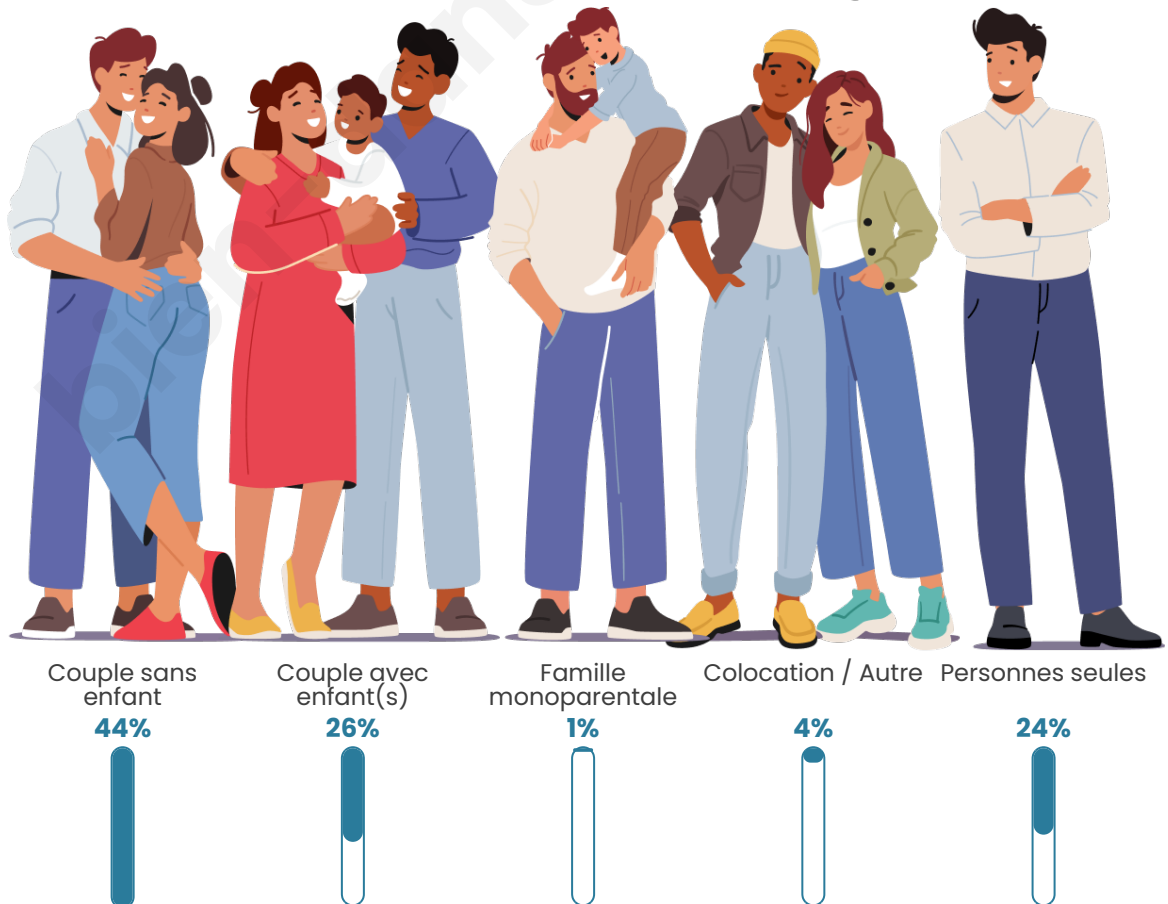

Tranche d'âge

Activité professionnelle

Niveau de diplôme

Composition des ménages

Profils électoraux

Premier tour

	Marine LE PEN	40.68 %
	Emmanuel MACRON	21.19 %
	Jean-Luc MÉLENCHON	14.83 %
	Valérie PÉCRESSÉ	3.81 %
	Nicolas DUPONT-AIGNAN	3.81 %
	Jean LASSALLE	3.39 %
	Éric ZEMMOUR	3.39 %
	Yannick JADOT	3.39 %
	Fabien ROUSSEL	2.12 %
	Philippe POUTOU	1.69 %
	Anne HIDALGO	1.27 %
	Nathalie ARTHAUD	0.42 %