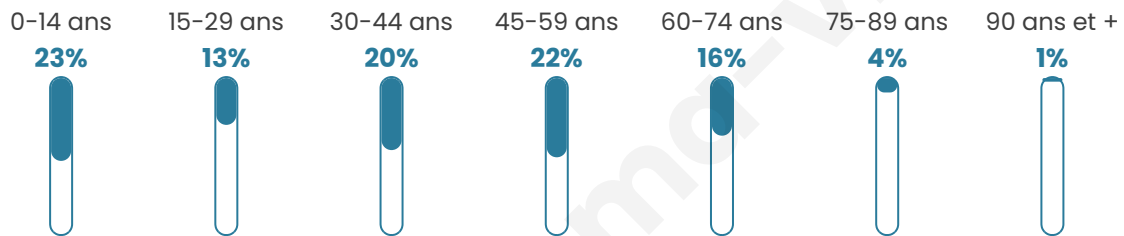

1 112

Age moyen

39 ans

Pop active

49%

Taux chômage

3.4%

Pop densité

159 h/km²

Revenu moyen

24 410 €/an

Evolution du nombre d'habitants

Sources : Institut national de la statistique et des études économiques (insee) selon Les dernières parutions officielles de 2024 portant sur les années 2020, 2021 et 2022.

Tranche d'âge

Activité professionnelle

Niveau de diplôme

Composition des ménages

Profils électoraux

Premier tour

	Marine LE PEN	28.44 %
	Emmanuel MACRON	27.36 %
	Jean-Luc MÉLENCHON	14.82 %
	Éric ZEMMOUR	7.95 %
	Valérie PÉCRESE	4.58 %
	Nicolas DUPONT-AIGNAN	4.18 %
	Jean LASSALLE	3.37 %
	Yannick JADOT	3.37 %
	Anne HIDALGO	2.29 %
	Fabien ROUSSEL	2.02 %
	Philippe POUTOU	1.08 %
	Nathalie ARTHAUD	0.54 %

893 inscrits

Participation : 84.88%

Votes blancs : 1.72%

Votes nuls : 0.40%

Second tour

	Emmanuel MACRON	50,75 %
	Marine LE PEN	49,25 %

894 inscrits

Participation : 82.89%