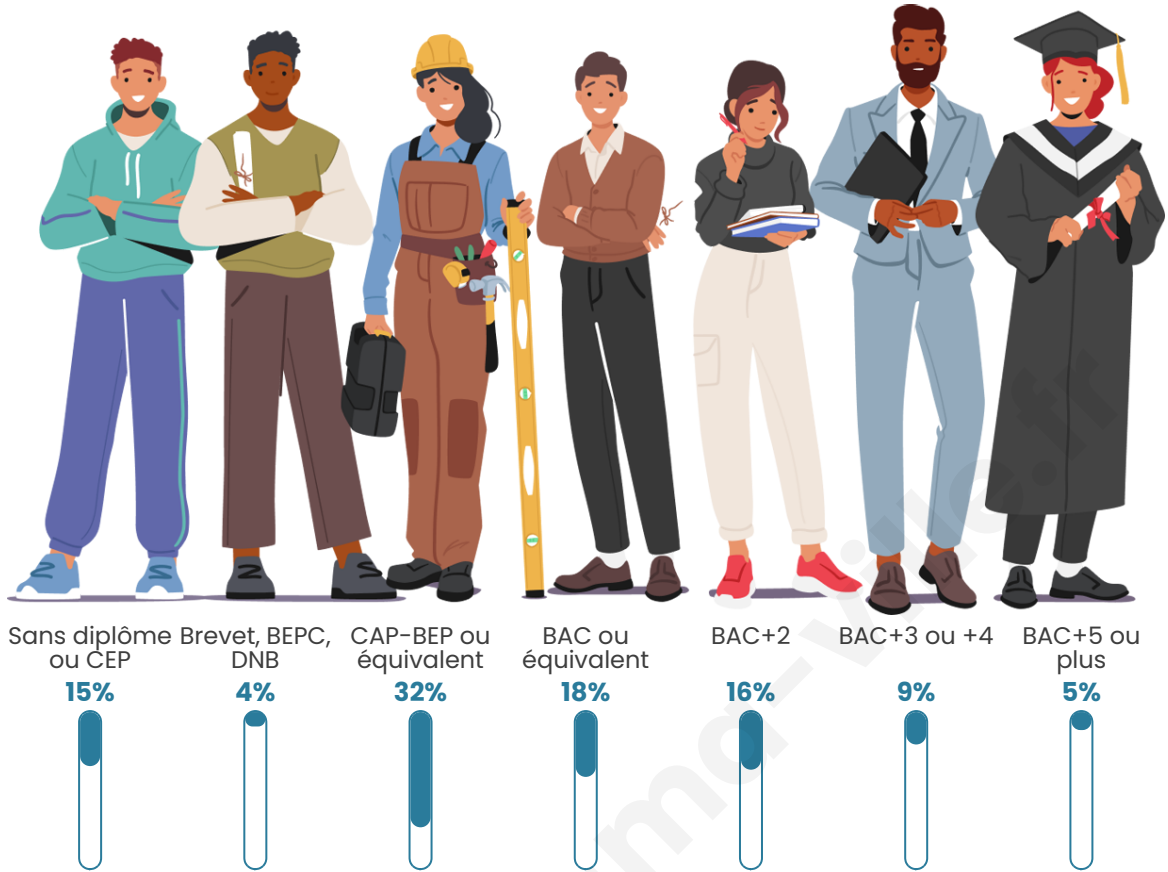

Tranche d'âge

Activité professionnelle

Niveau de diplôme

Composition des ménages

Profils électoraux

Premier tour

	Marine LE PEN	28.44 %
	Emmanuel MACRON	27.36 %
	Jean-Luc MÉLENCHON	14.82 %
	Éric ZEMMOUR	7.95 %
	Valérie PÉCRESE	4.58 %
	Nicolas DUPONT-AIGNAN	4.18 %
	Jean LASSALLE	3.37 %
	Yannick JADOT	3.37 %
	Anne HIDALGO	2.29 %
	Fabien ROUSSEL	2.02 %
	Philippe POUTOU	1.08 %
	Nathalie ARTHAUD	0.54 %