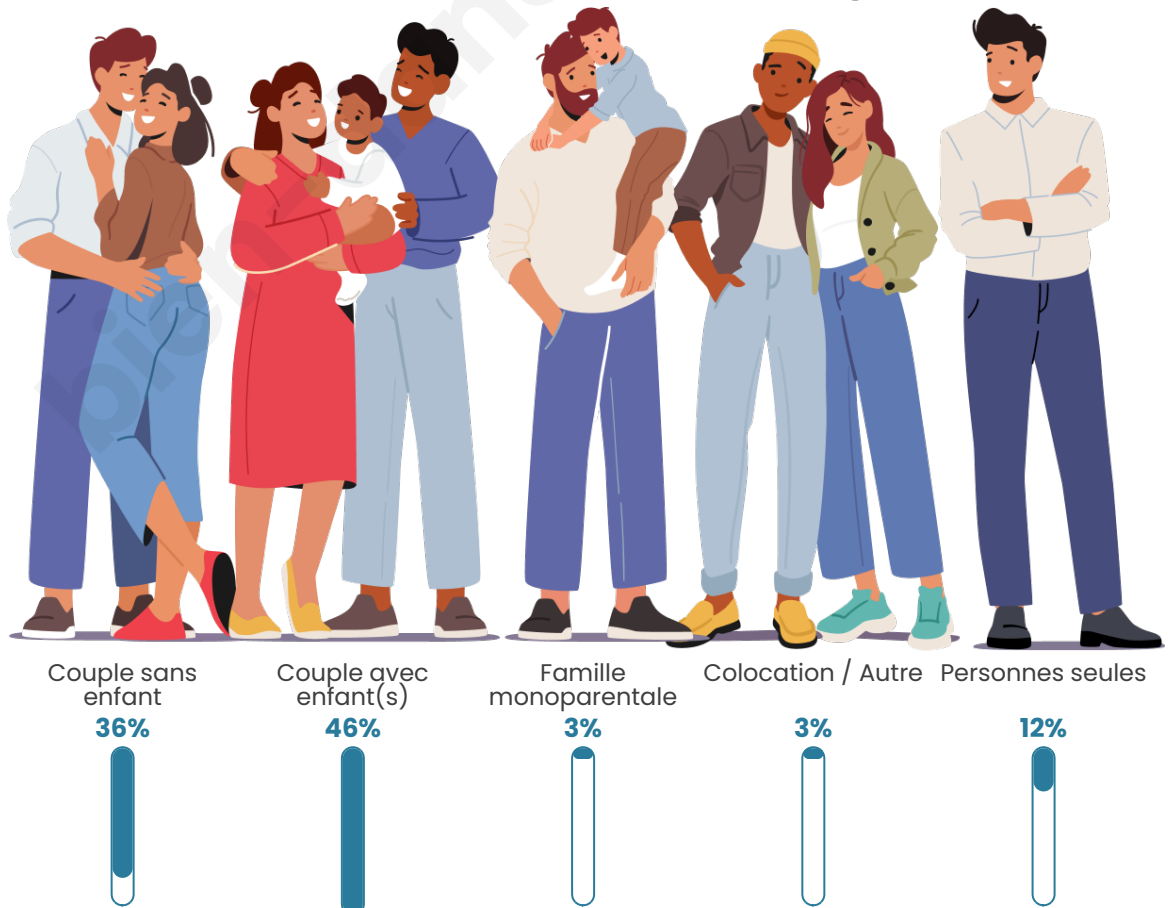

Tranche d'âge

Activité professionnelle

Niveau de diplôme

Composition des ménages

Profils électoraux

Premier tour

	Marine LE PEN	28.44 %
	Emmanuel MACRON	27.36 %
	Jean-Luc MÉLENCHON	14.82 %
	Éric ZEMMOUR	7.95 %
	Valérie PÉCRESE	4.58 %
	Nicolas DUPONT-AIGNAN	4.18 %
	Jean LASSALLE	3.37 %
	Yannick JADOT	3.37 %
	Anne HIDALGO	2.29 %
	Fabien ROUSSEL	2.02 %
	Philippe POUTOU	1.08 %
	Nathalie ARTHAUD	0.54 %