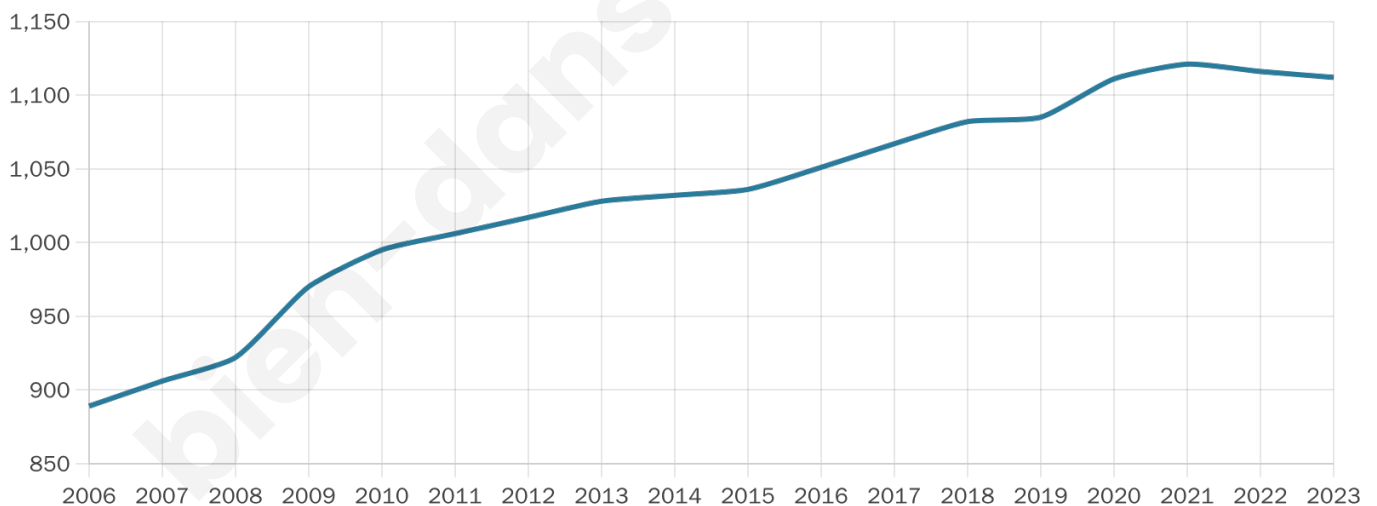

Version web

Ville de Talencieux

Présenté par

BIEN dans
ma **VILLE** 

Sommaire

Situation géographique	3
Statistiques sur la population	4
Evolution du nombre d'habitants	4
Tranche d'âge	5
0-14 ans	5
15-29 ans	5
30-44 ans	5
45-59 ans	5
60-74 ans	5
75-89 ans	5
90 ans et +	5
Activité professionnelle	5
Agriculteurs	5
Artisans, Commerçants	5
Cadres et sup.	5
Professions intermédiaires	5
Employé	5
Ouvrier	5
Retraité	5
Autres	5
Niveau de diplôme	6
Sans diplôme ou CEP	6
Brevet, BEPC, DNB	6
CAP-BEP ou équivalent	6
BAC ou équivalent	6
BAC+2	6
BAC+3 ou +4	6
BAC+5 ou plus	6
Composition des ménages	6
Couple sans enfant	6
Couple avec enfant(s)	6
Famille monoparentale	6
Colocation / Autre	6
Personnes seules	6
Profil électoraux	7
Premier tour	7
Sécurité	8
Evolution du nombre d'infractions	8
Pour comparer	9
Services à la population	10
Commerce	10
Éducation	10
Villes autour de Talencieux	11
Avis sur la ville de Talencieux	12
Moyenne par critère	12
Villes autour de Talencieux	12
Répartition des avis par note	12
Répartition des avis par note	12

1 112

Age moyen

39 ans

Pop active

49%

Taux chômage

3.4%

Pop densité

159 h/km²

Revenu moyen

24 410 €/an

Evolution du nombre d'habitants

Sources : Institut national de la statistique et des études économiques (insee) selon Les dernières parutions officielles de 2024 portant sur les années 2020, 2021 et 2022.