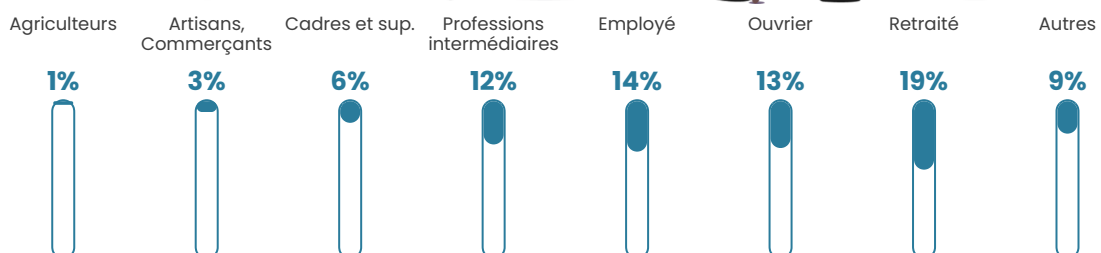

159 h/km²

Revenu moyen

24 410 €/an

Evolution du nombre d'habitants

Sources : Institut national de la statistique et des études économiques (insee) selon Les dernières parutions officielles de 2024 portant sur les années 2020, 2021 et 2022.

Tranche d'âge

Activité professionnelle

Niveau de diplôme

Composition des ménages

Profils électoraux

Premier tour

	Marine LE PEN	28.44 %
	Emmanuel MACRON	27.36 %
	Jean-Luc MÉLENCHON	14.82 %
	Éric ZEMMOUR	7.95 %
	Valérie PÉCRESE	4.58 %
	Nicolas DUPONT-AIGNAN	4.18 %
	Jean LASSALLE	3.37 %
	Yannick JADOT	3.37 %
	Anne HIDALGO	2.29 %
	Fabien ROUSSEL	2.02 %
	Philippe POUTOU	1.08 %
	Nathalie ARTHAUD	0.54 %