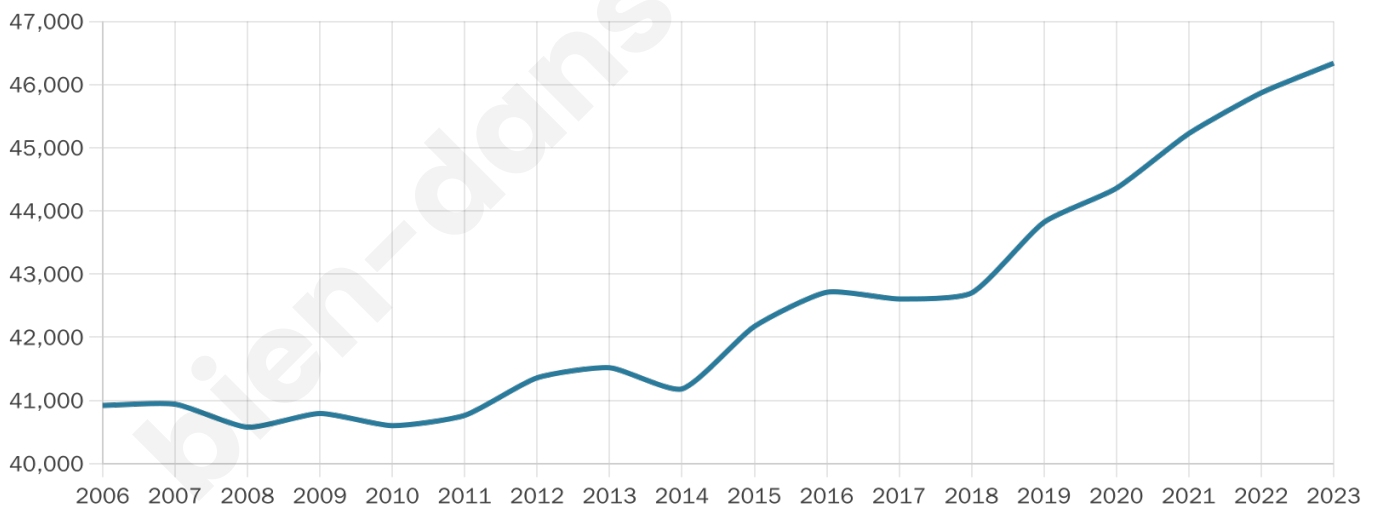

# Statistiques sur la population

Nombre d'habitants

**46 338**

Age moyen

**36 ans**

Pop active

**46.8%**

Taux chômage

**8.7%**

Pop densité

**5 792 h/km<sup>2</sup>**

Revenu moyen

**24 260 €/an**

## Evolution du nombre d'habitants

Sources : Institut national de la statistique et des études économiques (insee) selon Les dernières parutions officielles de 2024 portant sur les années 2020, 2021 et 2022.