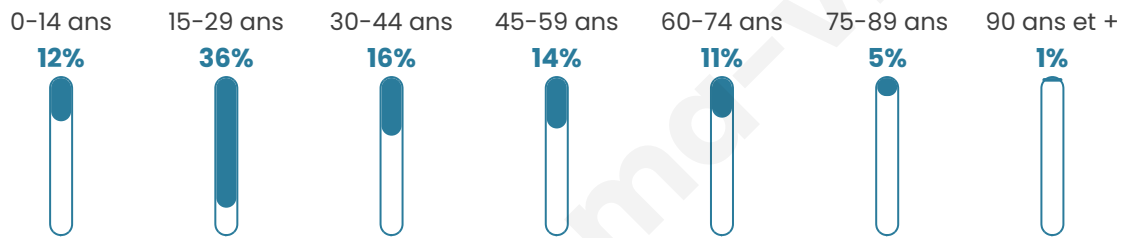

# Statistiques sur la population

Nombre d'habitants

**46 338**

Age moyen

**36 ans**

Pop active

**46.8%**

Taux chômage

**8.7%**

Pop densité

**5 792 h/km<sup>2</sup>**

Revenu moyen

**24 260 €/an**

## Evolution du nombre d'habitants

Sources : Institut national de la statistique et des études économiques (insee) selon Les dernières parutions officielles de 2024 portant sur les années 2020, 2021 et 2022.

## Tranche d'âge