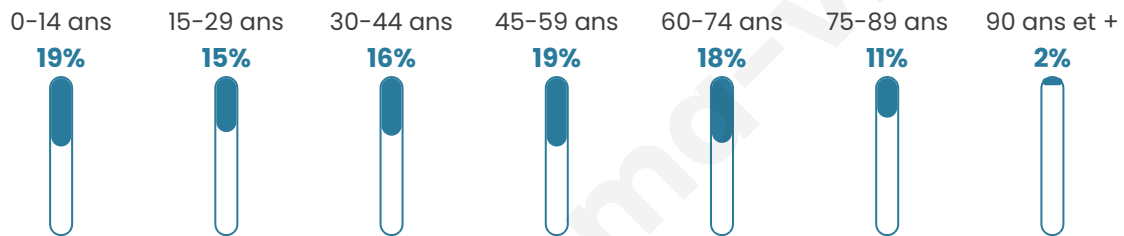

# Statistiques sur la population

Nombre d'habitants

**11 896**

Age moyen

**43 ans**

Pop active

**40.1%**

Taux chômage

**10.9%**

Pop densité

**2 974 h/km<sup>2</sup>**

Revenu moyen

**23 800 €/an**

## Evolution du nombre d'habitants

Sources : Institut national de la statistique et des études économiques (insee) selon Les dernières parutions officielles de 2024 portant sur les années 2020, 2021 et 2022.

## Tranche d'âge