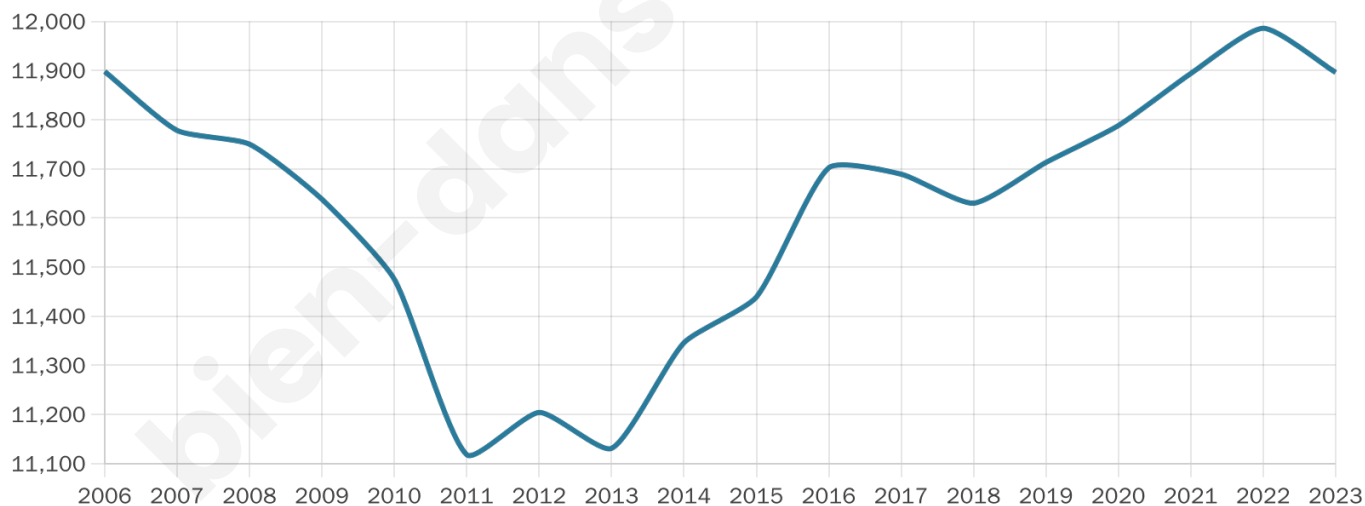

# Statistiques sur la population

Nombre d'habitants

**11 896**

Age moyen

**43 ans**

Pop active

**40.1%**

Taux chômage

**10.9%**

Pop densité

**2 974 h/km<sup>2</sup>**

Revenu moyen

**23 800 €/an**

## Evolution du nombre d'habitants

Sources : Institut national de la statistique et des études économiques (insee) selon Les dernières parutions officielles de 2024 portant sur les années 2020, 2021 et 2022.