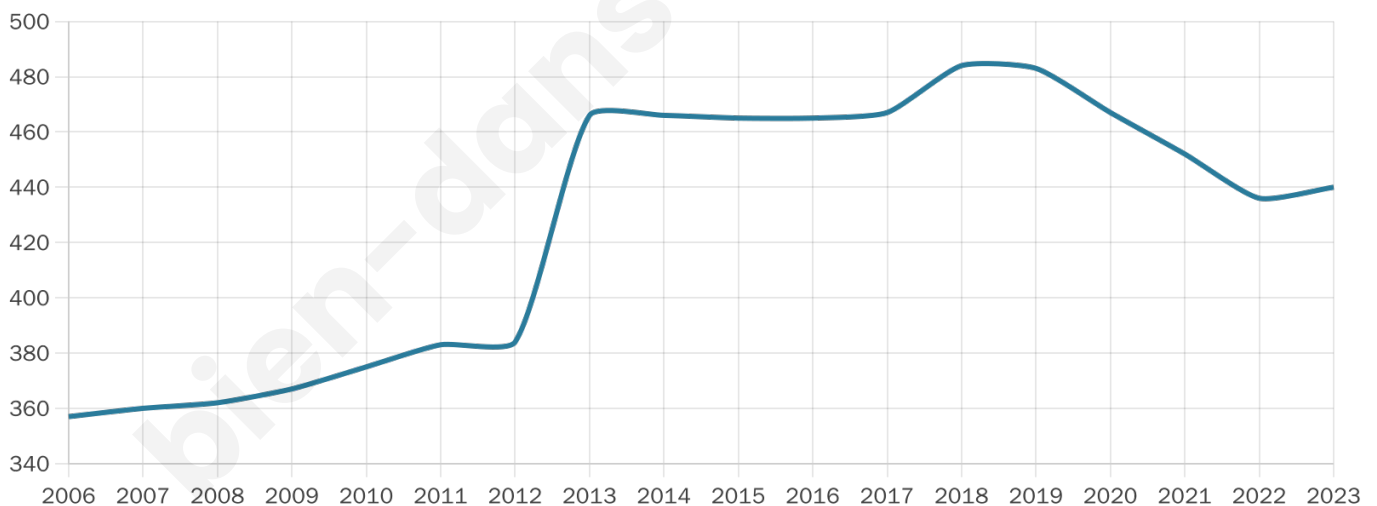

Version web

Ville de Talairan

Présenté par

BIEN dans
ma **VILLE** 

Sommaire

Situation géographique	3
Statistiques sur la population	4
Evolution du nombre d'habitants	4
Tranche d'âge	5
0-14 ans	5
15-29 ans	5
30-44 ans	5
45-59 ans	5
60-74 ans	5
75-89 ans	5
90 ans et +	5
Activité professionnelle	5
Agriculteurs	5
Artisans, Commerçants	5
Cadres et sup.	5
Professions intermédiaires	5
Employé	5
Ouvrier	5
Retraité	5
Autres	5
Niveau de diplôme	6
Sans diplôme ou CEP	6
Brevet, BEPC, DNB	6
CAP-BEP ou équivalent	6
BAC ou équivalent	6
BAC+2	6
BAC+3 ou +4	6
BAC+5 ou plus	6
Composition des ménages	6
Couple sans enfant	6
Couple avec enfant(s)	6
Famille monoparentale	6
Colocation / Autre	6
Personnes seules	6
Profils électoraux	7
Premier tour	7
Sécurité	8
Evolution du nombre d'infractions	8
Pour comparer	9
Services à la population	10
Commerce	10
Éducation	10
Villes autour de Talairan	11

54 ans

Pop active

35.5%

Taux chômage

9.1%

Pop densité

12 h/km²

Revenu moyen

18 620 €/an

Evolution du nombre d'habitants

Sources : Institut national de la statistique et des études économiques (insee) selon Les dernières parutions officielles de 2024 portant sur les années 2020, 2021 et 2022.