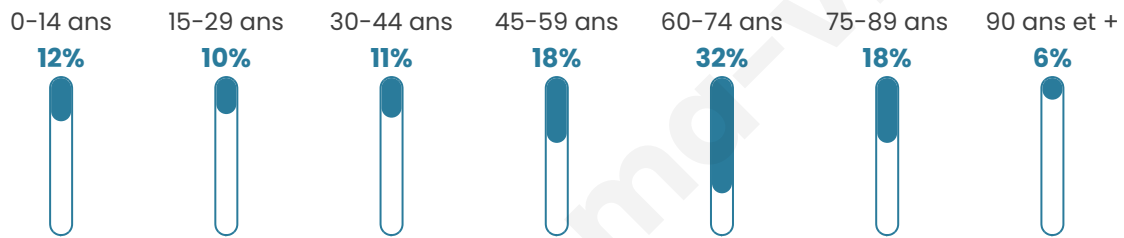

54 ans

Pop active

35.5%

Taux chômage

9.1%

Pop densité

12 h/km²

Revenu moyen

Tranche d'âge

Activité professionnelle

Niveau de diplôme

Composition des ménages

Profils électoraux

Premier tour

	Marine LE PEN	25.69 %
	Jean-Luc MÉLENCHON	23.32 %
	Emmanuel MACRON	19.37 %
	Jean LASSALLE	9.49 %
	Éric ZEMMOUR	8.30 %
	Valérie PÉCRESSE	5.93 %
	Anne HIDALGO	4.35 %
	Fabien ROUSSEL	1.58 %
	Yannick JADOT	1.19 %
	Nicolas DUPONT-AIGNAN	0.79 %
	Nathalie ARTHAUD	0.00 %
	Philippe POUTOU	0.00 %