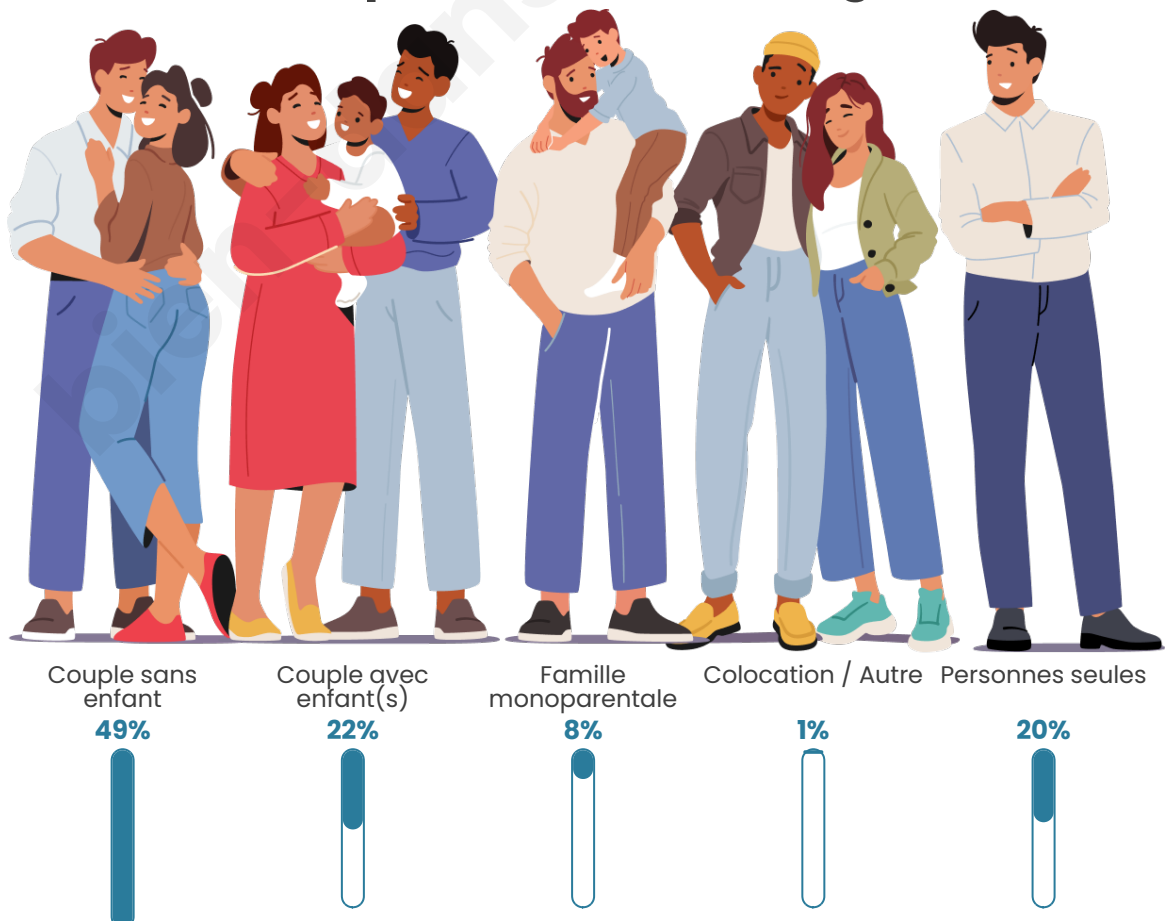

Tranche d'âge

Activité professionnelle

Niveau de diplôme

Composition des ménages

Profils électoraux

Premier tour

	Marine LE PEN	25.69 %
	Jean-Luc MÉLENCHON	23.32 %
	Emmanuel MACRON	19.37 %
	Jean LASSALLE	9.49 %
	Éric ZEMMOUR	8.30 %
	Valérie PÉCRESSE	5.93 %
	Anne HIDALGO	4.35 %
	Fabien ROUSSEL	1.58 %
	Yannick JADOT	1.19 %
	Nicolas DUPONT-AIGNAN	0.79 %
	Nathalie ARTHAUD	0.00 %
	Philippe POUTOU	0.00 %