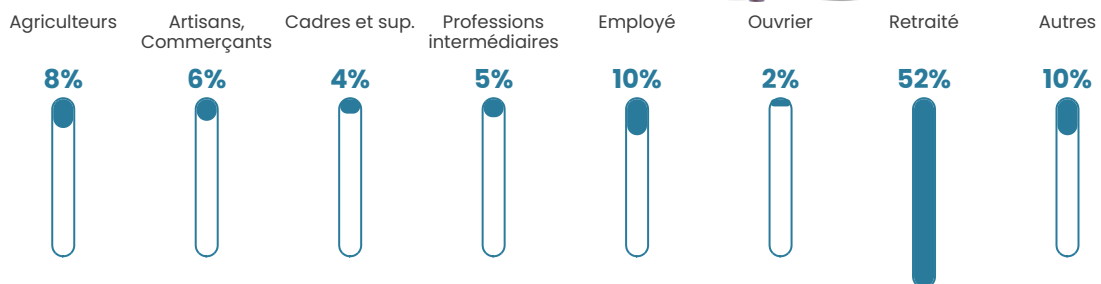

54 ans

Pop active

35.5%

Taux chômage

9.1%

Pop densité

12 h/km²

Revenu moyen

18 620 €/an

Evolution du nombre d'habitants

Sources : Institut national de la statistique et des études économiques (insee) selon Les dernières parutions officielles de 2024 portant sur les années 2020, 2021 et 2022.

Tranche d'âge

Activité professionnelle

Niveau de diplôme

Composition des ménages

Profils électoraux

Premier tour

	Marine LE PEN	25.69 %
	Jean-Luc MÉLENCHON	23.32 %
	Emmanuel MACRON	19.37 %
	Jean LASSALLE	9.49 %
	Éric ZEMMOUR	8.30 %
	Valérie PÉCRESSE	5.93 %
	Anne HIDALGO	4.35 %
	Fabien ROUSSEL	1.58 %
	Yannick JADOT	1.19 %
	Nicolas DUPONT-AIGNAN	0.79 %
	Nathalie ARTHAUD	0.00 %
	Philippe POUTOU	0.00 %