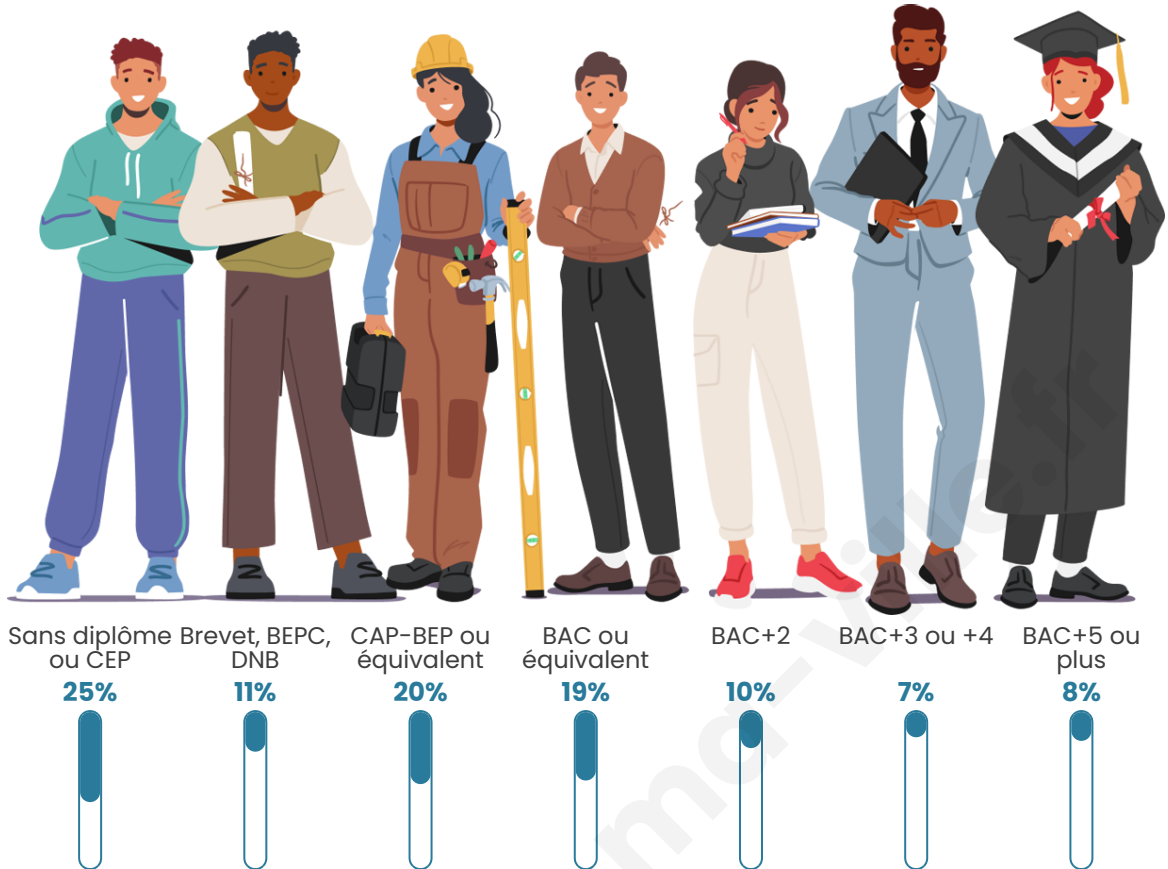

Tranche d'âge

Activité professionnelle

Niveau de diplôme

Composition des ménages

Profils électoraux

Premier tour

	Marine LE PEN	25.69 %
	Jean-Luc MÉLENCHON	23.32 %
	Emmanuel MACRON	19.37 %
	Jean LASSALLE	9.49 %
	Éric ZEMMOUR	8.30 %
	Valérie PÉCRESSE	5.93 %
	Anne HIDALGO	4.35 %
	Fabien ROUSSEL	1.58 %
	Yannick JADOT	1.19 %
	Nicolas DUPONT-AIGNAN	0.79 %
	Nathalie ARTHAUD	0.00 %
	Philippe POUTOU	0.00 %