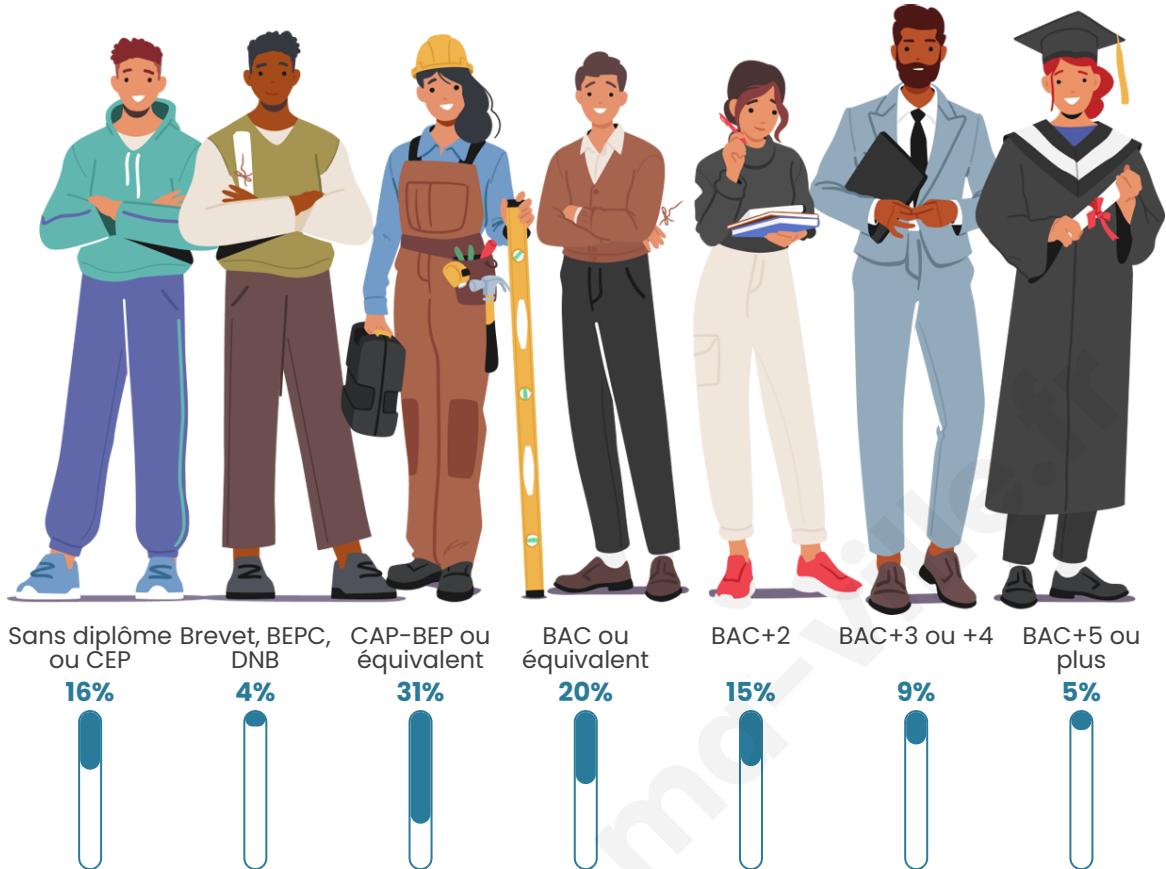

Tranche d'âge

Activité professionnelle

Niveau de diplôme

Composition des ménages

Profils électoraux

Premier tour

	Marine LE PEN	28.36 %
	Emmanuel MACRON	21.05 %
	Jean-Luc MÉLENCHON	19.88 %
	Éric ZEMMOUR	11.11 %
	Jean LASSALLE	5.56 %
	Yannick JADOT	3.51 %
	Fabien ROUSSEL	2.63 %
	Anne HIDALGO	2.63 %
	Valérie PÉCRESSE	2.34 %
	Nicolas DUPONT-AIGNAN	1.46 %
	Nathalie ARTHAUD	1.17 %
	Philippe POUTOU	0.29 %