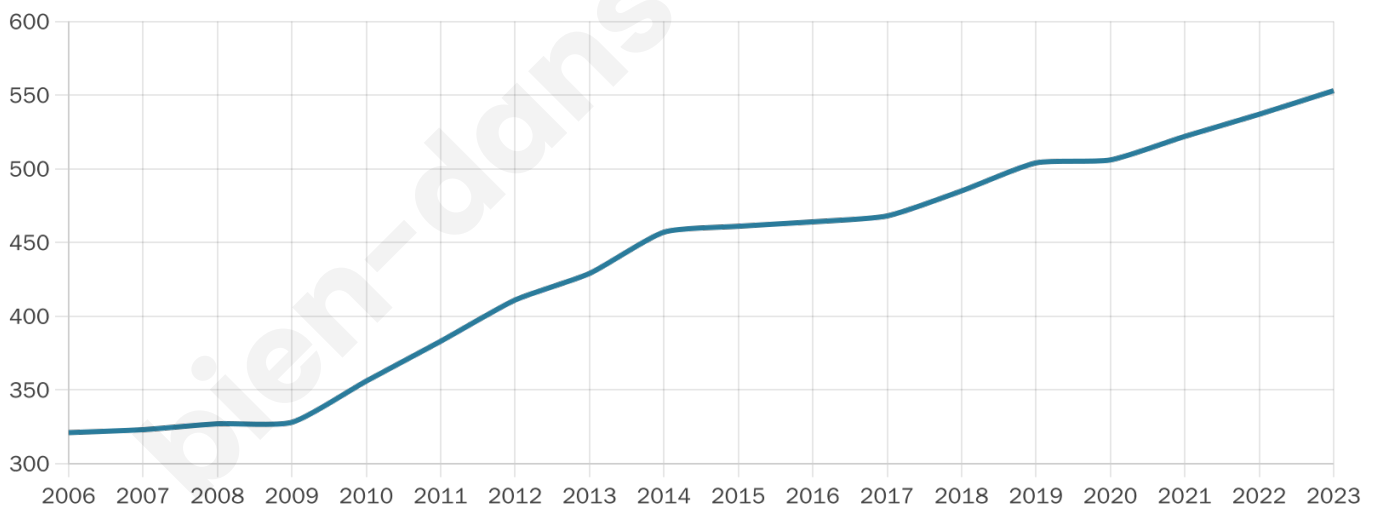

39 ans

Pop active

47.6%

Taux chômage

4.9%

Pop densité

138 h/km²

Revenu moyen

22 280 €/an

Evolution du nombre d'habitants

Sources : Institut national de la statistique et des études économiques (insee) selon Les dernières parutions officielles de 2024 portant sur les années 2020, 2021 et 2022.