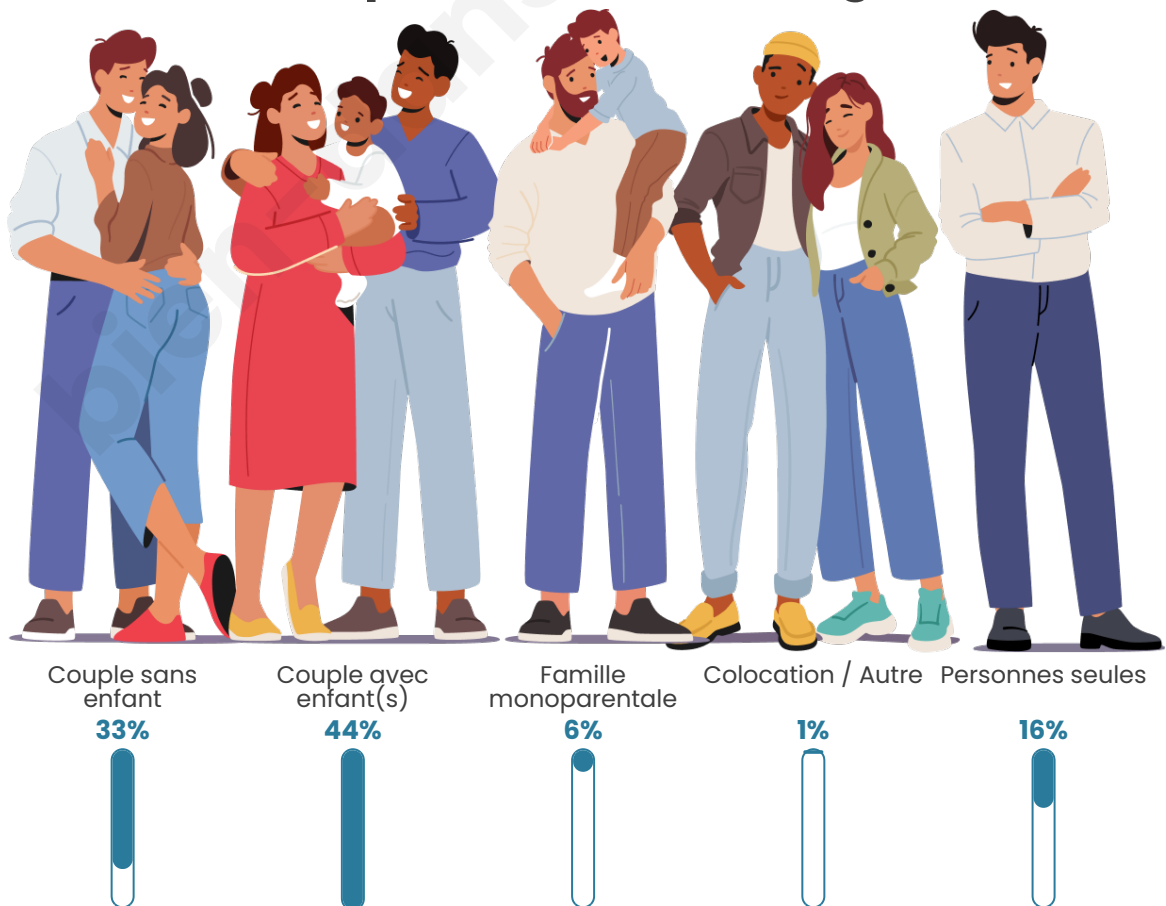

Tranche d'âge

Activité professionnelle

Niveau de diplôme

Composition des ménages

Profils électoraux

Premier tour

	Marine LE PEN	28.36 %
	Emmanuel MACRON	21.05 %
	Jean-Luc MÉLENCHON	19.88 %
	Éric ZEMMOUR	11.11 %
	Jean LASSALLE	5.56 %
	Yannick JADOT	3.51 %
	Fabien ROUSSEL	2.63 %
	Anne HIDALGO	2.63 %
	Valérie PÉCRESSE	2.34 %
	Nicolas DUPONT-AIGNAN	1.46 %
	Nathalie ARTHAUD	1.17 %
	Philippe POUTOU	0.29 %