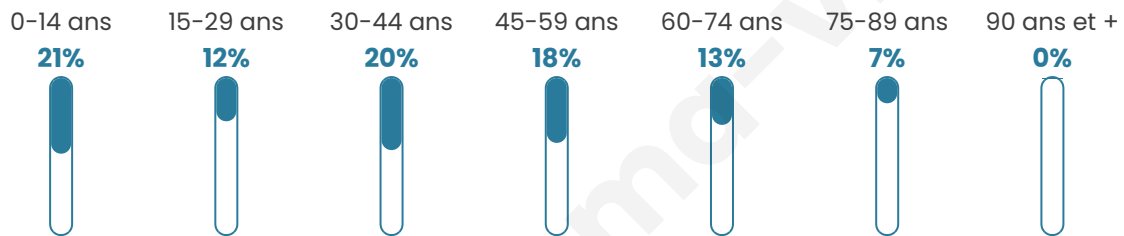

39 ans

Pop active

47.6%

Taux chômage

4.9%

Pop densité

138 h/km²

Revenu moyen

Tranche d'âge

Activité professionnelle

Niveau de diplôme

Composition des ménages

Profils électoraux

Premier tour

	Marine LE PEN	28.36 %
	Emmanuel MACRON	21.05 %
	Jean-Luc MÉLENCHON	19.88 %
	Éric ZEMMOUR	11.11 %
	Jean LASSALLE	5.56 %
	Yannick JADOT	3.51 %
	Fabien ROUSSEL	2.63 %
	Anne HIDALGO	2.63 %
	Valérie PÉCRESSE	2.34 %
	Nicolas DUPONT-AIGNAN	1.46 %
	Nathalie ARTHAUD	1.17 %
	Philippe POUTOU	0.29 %