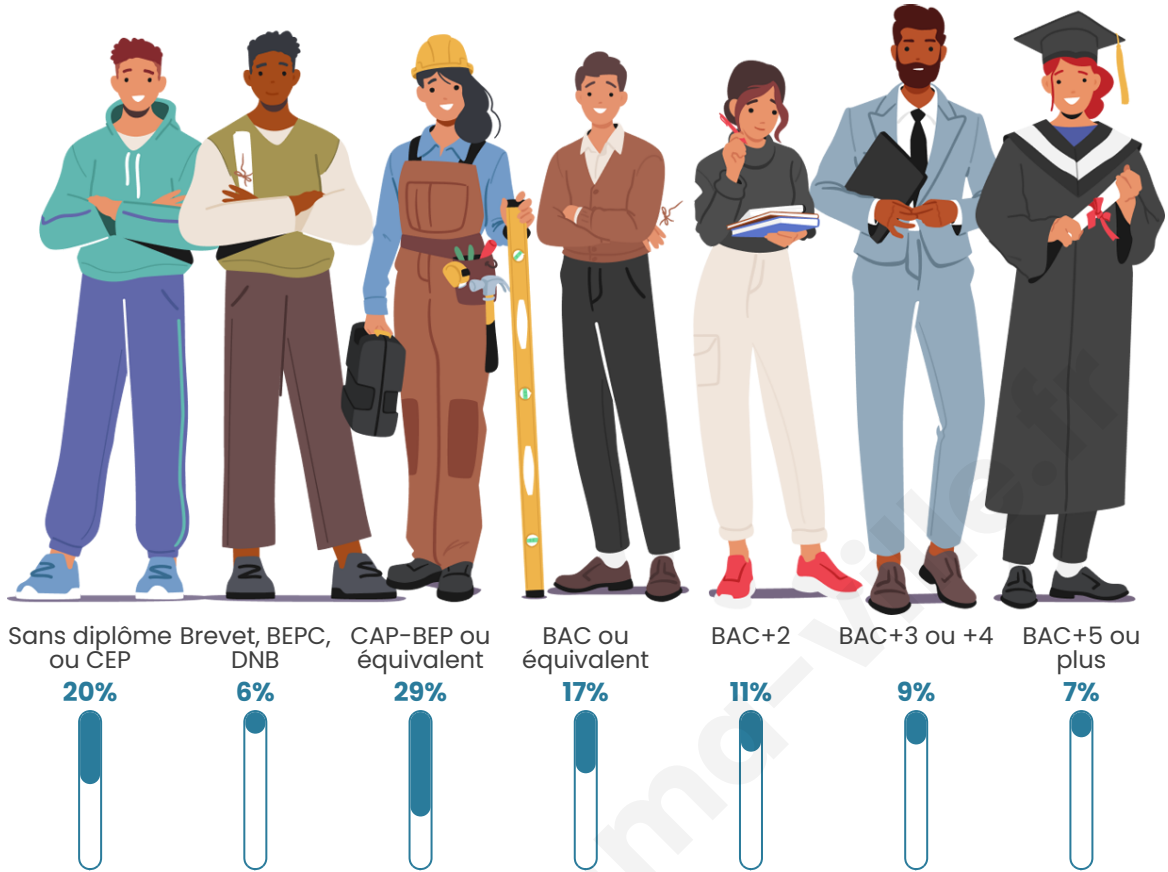

475

Age moyen

41 ans

Pop active

48.4%

Taux chômage

9%

Pop densité

Tranche d'âge

Activité professionnelle

Niveau de diplôme

Composition des ménages

Profils électoraux

Premier tour

	Marine LE PEN	44.61 %
	Emmanuel MACRON	15.61 %
	Jean-Luc MÉLENCHON	11.15 %
	Éric ZEMMOUR	8.55 %
	Jean LASSALLE	6.32 %
	Valérie PÉCRESSE	3.35 %
	Fabien ROUSSEL	2.23 %
	Nathalie ARTHAUD	1.86 %
	Yannick JADOT	1.86 %
	Anne HIDALGO	1.49 %
	Philippe POUTOU	1.49 %
	Nicolas DUPONT-AIGNAN	1.49 %