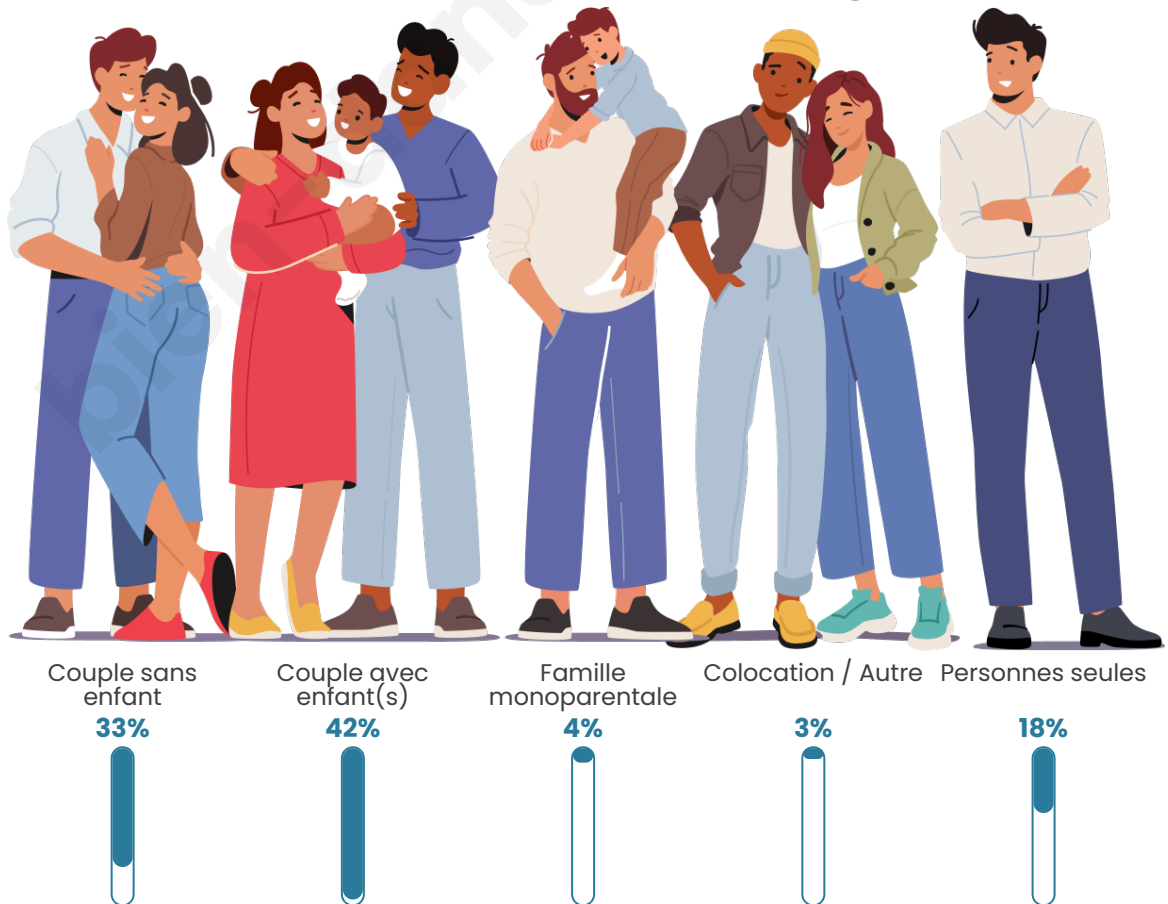

Tranche d'âge

Activité professionnelle

Niveau de diplôme

Composition des ménages

Profils électoraux

Premier tour

	Marine LE PEN	44.61 %
	Emmanuel MACRON	15.61 %
	Jean-Luc MÉLENCHON	11.15 %
	Éric ZEMMOUR	8.55 %
	Jean LASSALLE	6.32 %
	Valérie PÉCRESSE	3.35 %
	Fabien ROUSSEL	2.23 %
	Nathalie ARTHAUD	1.86 %
	Yannick JADOT	1.86 %
	Anne HIDALGO	1.49 %
	Philippe POUTOU	1.49 %
	Nicolas DUPONT-AIGNAN	1.49 %