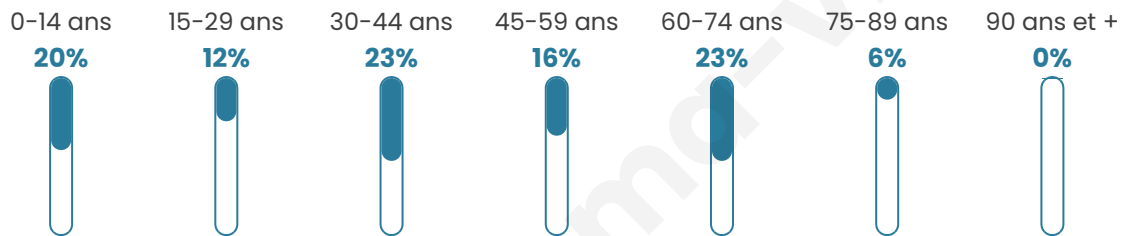

475

Age moyen

41 ans

Pop active

48.4%

Taux chômage

9%

Pop densité

59 h/km²

Revenu moyen

22 420 €/an

Evolution du nombre d'habitants

Sources : Institut national de la statistique et des études économiques (insee) selon Les dernières parutions officielles de 2024 portant sur les années 2020, 2021 et 2022.

Tranche d'âge

Activité professionnelle

Niveau de diplôme

Composition des ménages

Profils électoraux

Premier tour

	Marine LE PEN	44.61 %
	Emmanuel MACRON	15.61 %
	Jean-Luc MÉLENCHON	11.15 %
	Éric ZEMMOUR	8.55 %
	Jean LASSALLE	6.32 %
	Valérie PÉCRESSE	3.35 %
	Fabien ROUSSEL	2.23 %
	Nathalie ARTHAUD	1.86 %
	Yannick JADOT	1.86 %
	Anne HIDALGO	1.49 %
	Philippe POUTOU	1.49 %
	Nicolas DUPONT-AIGNAN	1.49 %

377 inscrits

Participation : 73.21%

Votes blancs : 2.17%

Votes nuls : 0.36%

Second tour

	Emmanuel MACRON	36,13 %
	Marine LE PEN	63,87 %

377 inscrits

Participation : 77.45%