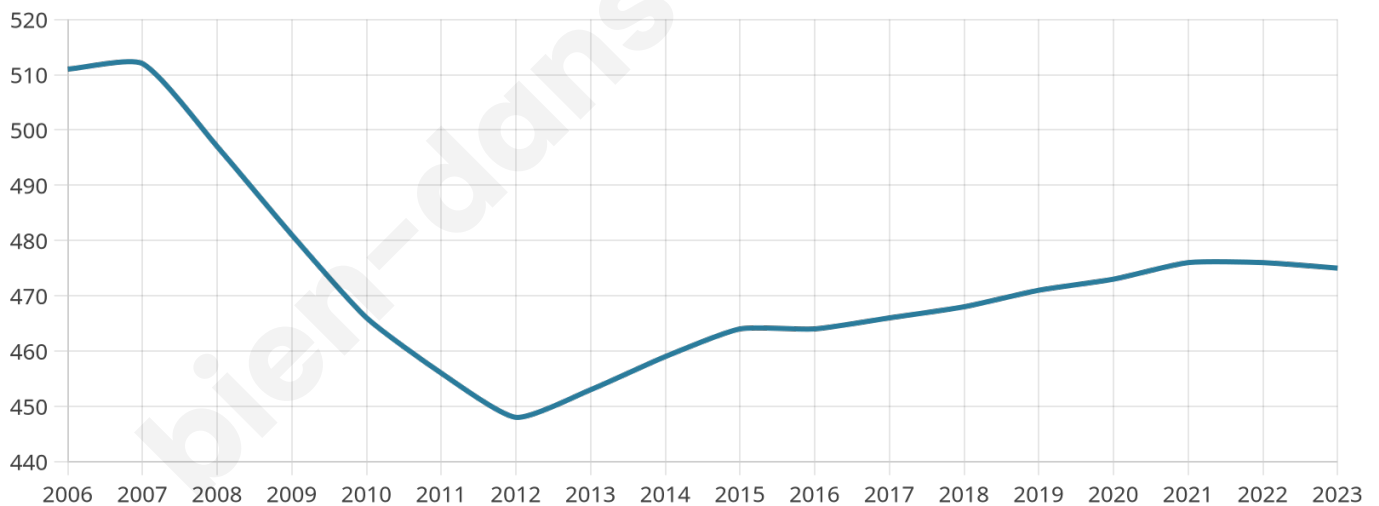

475

Age moyen

41 ans

Pop active

48.4%

Taux chômage

9%

Pop densité

59 h/km²

Revenu moyen

22 420 €/an

Evolution du nombre d'habitants

Sources : Institut national de la statistique et des études économiques (insee) selon Les dernières parutions officielles de 2024 portant sur les années 2020, 2021 et 2022.