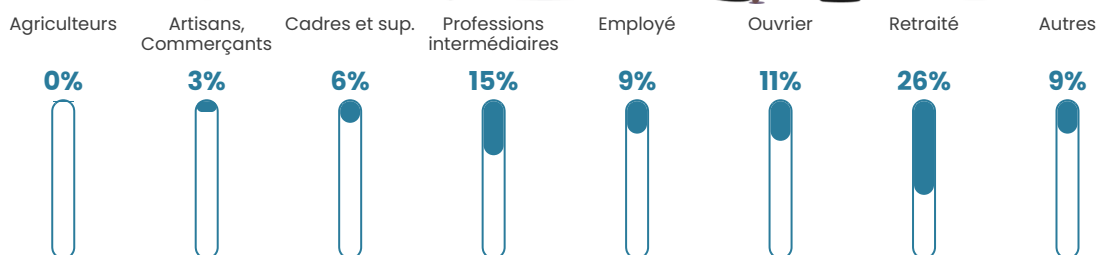

59 h/km²

Revenu moyen

22 420 €/an

Evolution du nombre d'habitants

Sources : Institut national de la statistique et des études économiques (insee) selon Les dernières parutions officielles de 2024 portant sur les années 2020, 2021 et 2022.

Tranche d'âge

Activité professionnelle

Niveau de diplôme

Composition des ménages

Profils électoraux

Premier tour

	Marine LE PEN	44.61 %
	Emmanuel MACRON	15.61 %
	Jean-Luc MÉLENCHON	11.15 %
	Éric ZEMMOUR	8.55 %
	Jean LASSALLE	6.32 %
	Valérie PÉCRESSE	3.35 %
	Fabien ROUSSEL	2.23 %
	Nathalie ARTHAUD	1.86 %
	Yannick JADOT	1.86 %
	Anne HIDALGO	1.49 %
	Philippe POUTOU	1.49 %
	Nicolas DUPONT-AIGNAN	1.49 %