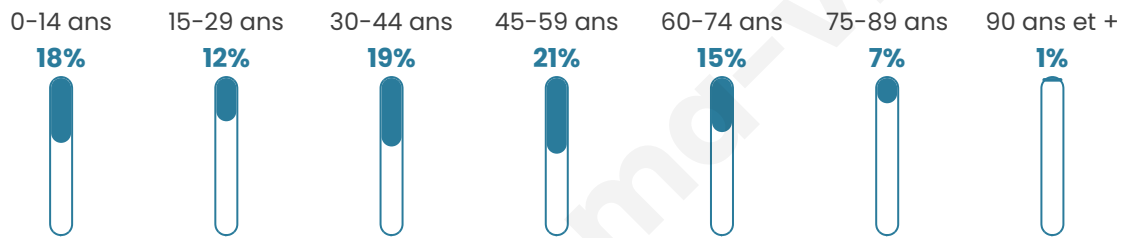

# Statistiques sur la population

Nombre d'habitants

**11 073**

Age moyen

**41 ans**

Pop active

**47.6%**

Taux chômage

**5.8%**

Pop densité

**738 h/km<sup>2</sup>**

Revenu moyen

**27 210 €/an**

## Evolution du nombre d'habitants

Sources : Institut national de la statistique et des études économiques (insee) selon Les dernières parutions officielles de 2024 portant sur les années 2020, 2021 et 2022.

## Tranche d'âge