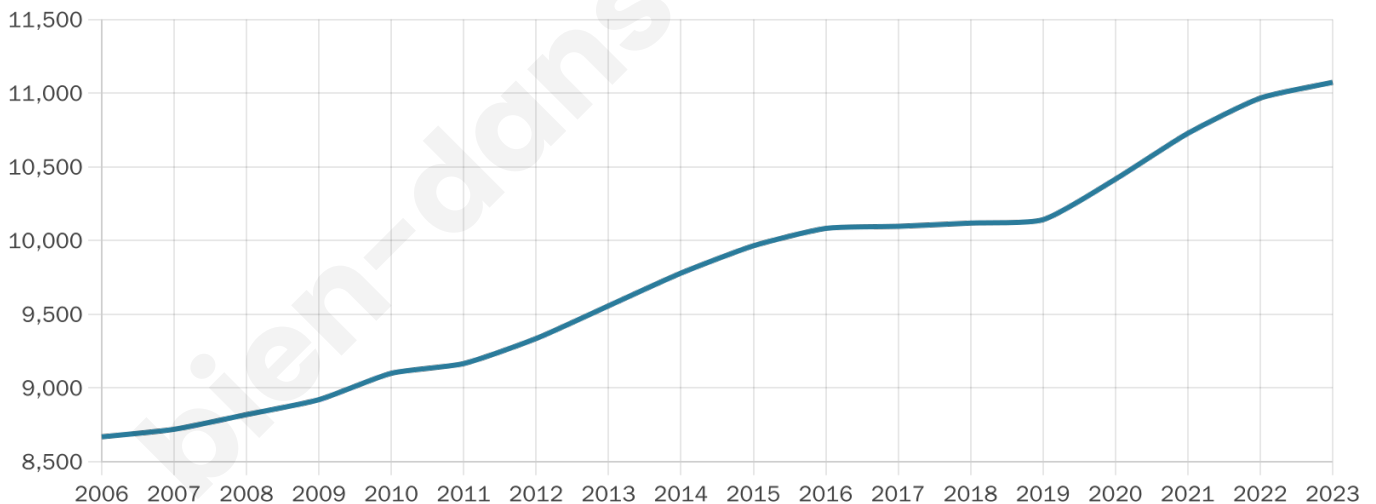

# Statistiques sur la population

Nombre d'habitants

**11 073**

Age moyen

**41 ans**

Pop active

**47.6%**

Taux chômage

**5.8%**

Pop densité

**738 h/km<sup>2</sup>**

Revenu moyen

**27 210 €/an**

## Evolution du nombre d'habitants

Sources : Institut national de la statistique et des études économiques (insee) selon Les dernières parutions officielles de 2024 portant sur les années 2020, 2021 et 2022.