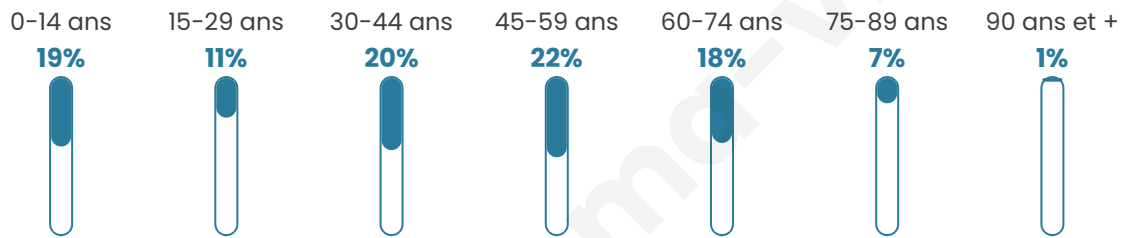

# Statistiques sur la population

Nombre d'habitants

**901**

Age moyen

**42 ans**

Pop active

**46.6%**

Taux chômage

**5.9%**

Pop densité

**38 h/km<sup>2</sup>**

Revenu moyen

**25 080 €/an**

## Evolution du nombre d'habitants

Sources : Institut national de la statistique et des études économiques (insee) selon Les dernières parutions officielles de 2024 portant sur les années 2020, 2021 et 2022.

## Tranche d'âge