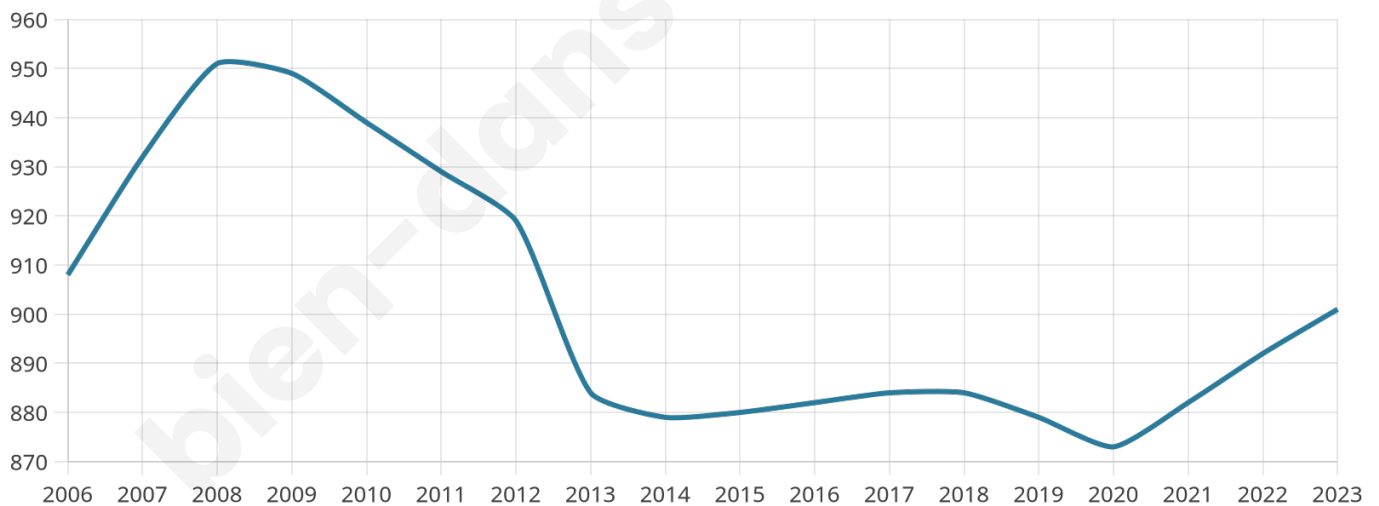

# Statistiques sur la population

Nombre d'habitants

**901**

Age moyen

**42 ans**

Pop active

**46.6%**

Taux chômage

**5.9%**

Pop densité

**38 h/km<sup>2</sup>**

Revenu moyen

**25 080 €/an**

## Evolution du nombre d'habitants

Sources : Institut national de la statistique et des études économiques (insee) selon Les dernières parutions officielles de 2024 portant sur les années 2020, 2021 et 2022.