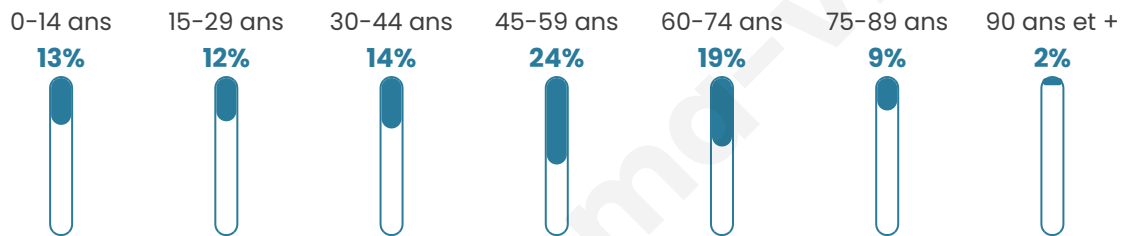

# Statistiques sur la population

Nombre d'habitants

**623**

Age moyen

**46 ans**

Pop active

**42.1%**

Taux chômage

**8.4%**

Pop densité

**57 h/km<sup>2</sup>**

Revenu moyen

**21 550 €/an**

## Evolution du nombre d'habitants

Sources : Institut national de la statistique et des études économiques (insee) selon Les dernières parutions officielles de 2024 portant sur les années 2020, 2021 et 2022.

## Tranche d'âge