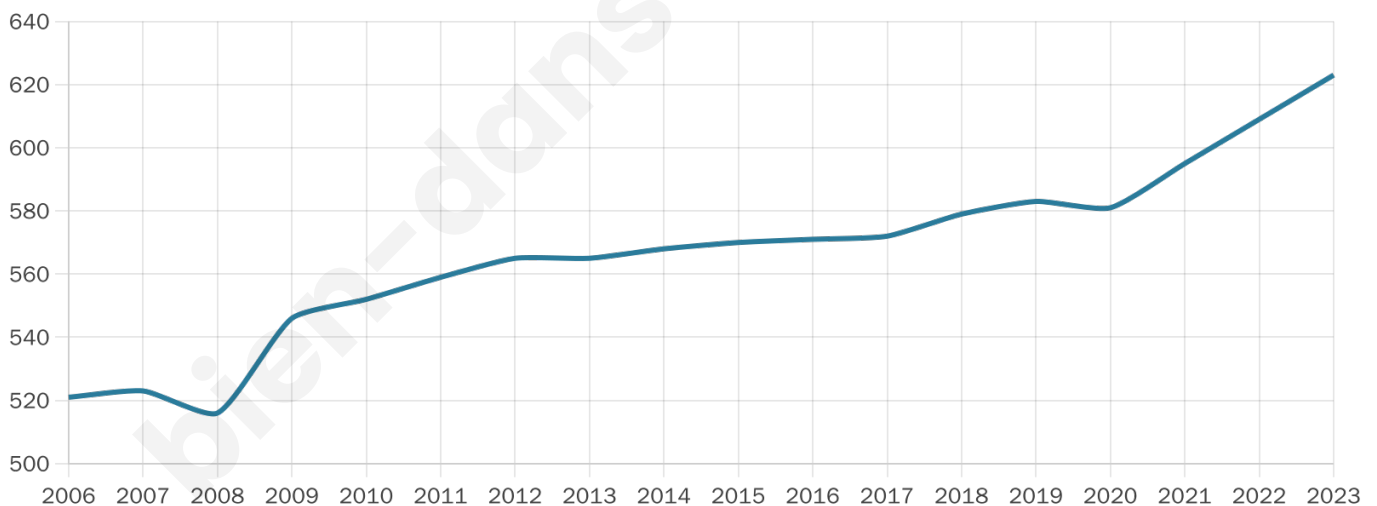

# Statistiques sur la population

Nombre d'habitants

**623**

Age moyen

**46 ans**

Pop active

**42.1%**

Taux chômage

**8.4%**

Pop densité

**57 h/km<sup>2</sup>**

Revenu moyen

**21 550 €/an**

## Evolution du nombre d'habitants

Sources : Institut national de la statistique et des études économiques (insee) selon Les dernières parutions officielles de 2024 portant sur les années 2020, 2021 et 2022.