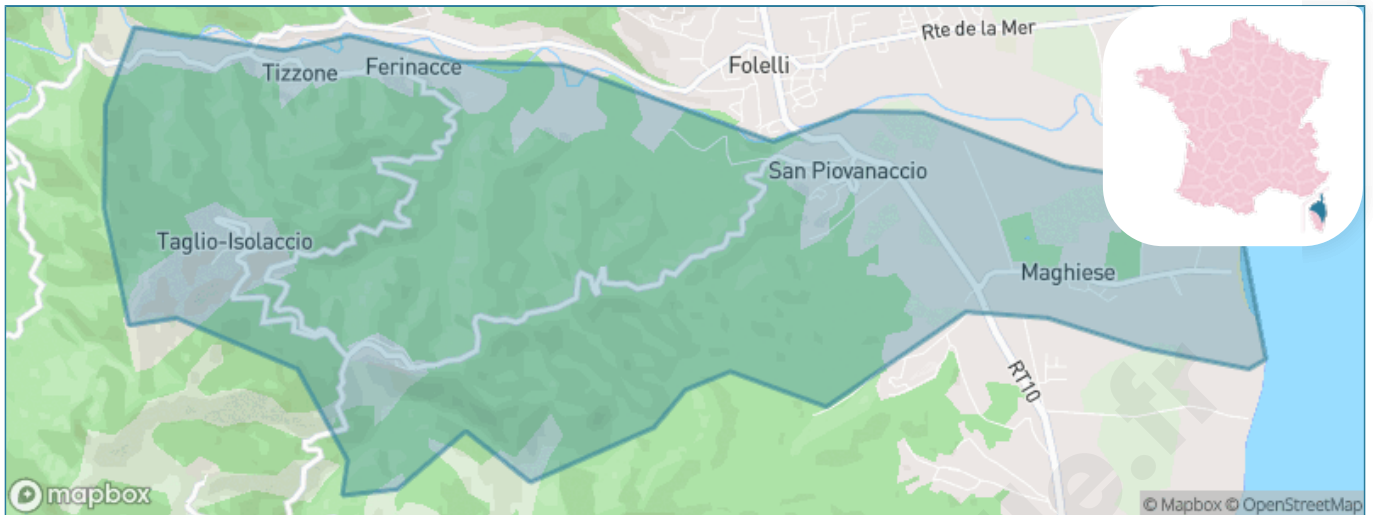

# Ville de Taglio-Isolaccio

Présenté par

**BIEN** dans  
ma **VILLE** 

# Situation géographique

## i Informations clés

- **Région :** Corse
- **Département :** Haute-corse
- **Code postal :** 20230
- **Superficie :** 11 km<sup>2</sup>