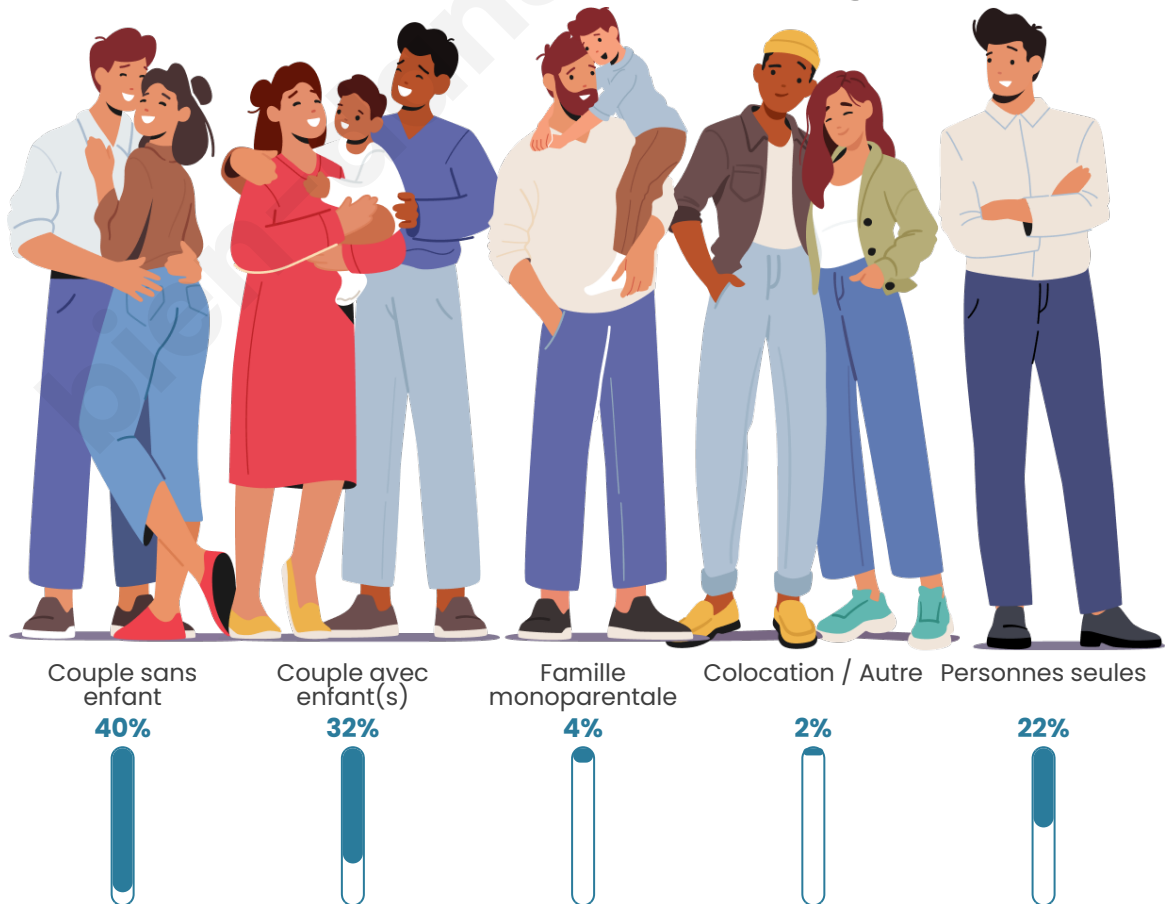

Nombre d'habitants

2 636

Age moyen

42 ans

Pop active

47.6%

Taux chômage

6.4%

Tranche d'âge

Activité professionnelle

Niveau de diplôme

Composition des ménages

Profils électoraux

Premier tour

	Emmanuel MACRON	29.12 %
	Marine LE PEN	21.34 %
	Jean-Luc MÉLENCHON	20.94 %
	Yannick JADOT	6.87 %
	Éric ZEMMOUR	5.89 %
	Valérie PÉCRESE	5.43 %
	Jean LASSALLE	2.75 %
	Fabien ROUSSEL	2.62 %
	Anne HIDALGO	2.23 %
	Philippe POUTOU	1.18 %
	Nicolas DUPONT- AIGNAN	1.11 %
	Nathalie ARTHAUD	0.52 %