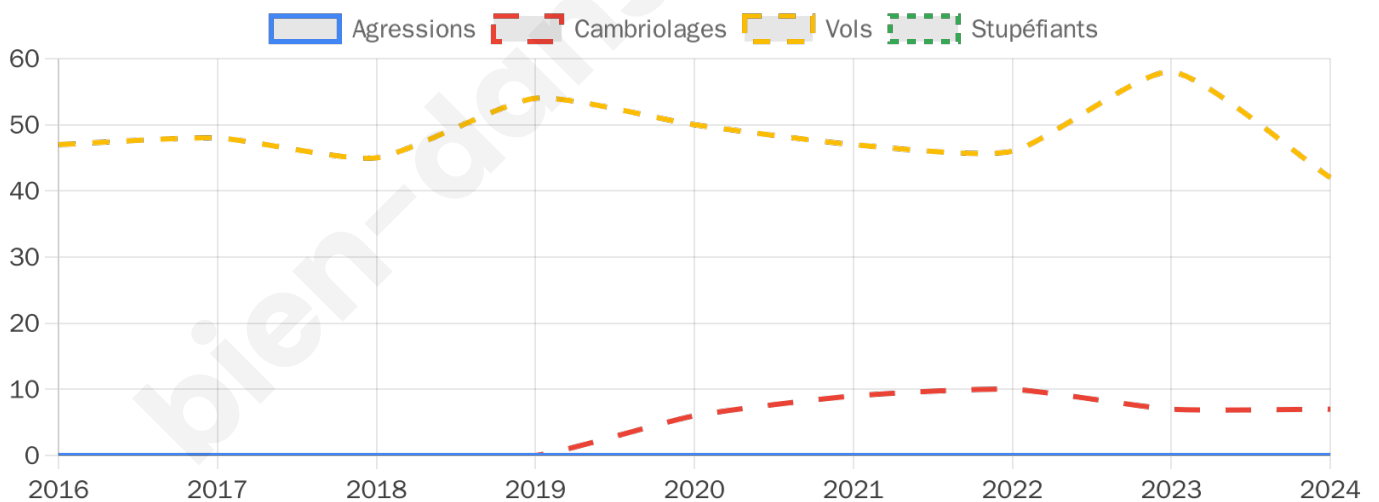

1 872 inscrits

Participation : 83.28%

Votes blancs : 1.48%

Votes nuls : 0.51%

Second tour

	Emmanuel MACRON	65,16 %
	Marine LE PEN	34,84 %

1 872 inscrits

Participation : 80.56%

Votes blancs : 6.23%

Votes nuls : 2.79%

Sécurité

Agressions physiques / sexuelles

0

Cambriolages

7

Vols / dégradations

42

Stupéfiants

0

Evolution du nombre d'infractions

Pour comparer

(en proportion du nombre d'habitants)

Sources : Bases statistiques communale, départementale et régionale de la délinquance enregistrée par la police et la gendarmerie nationales selon les dernières parutions officielles de 2025 portant sur l'année 2024 ([data.gouv](https://data.gouv.fr)).