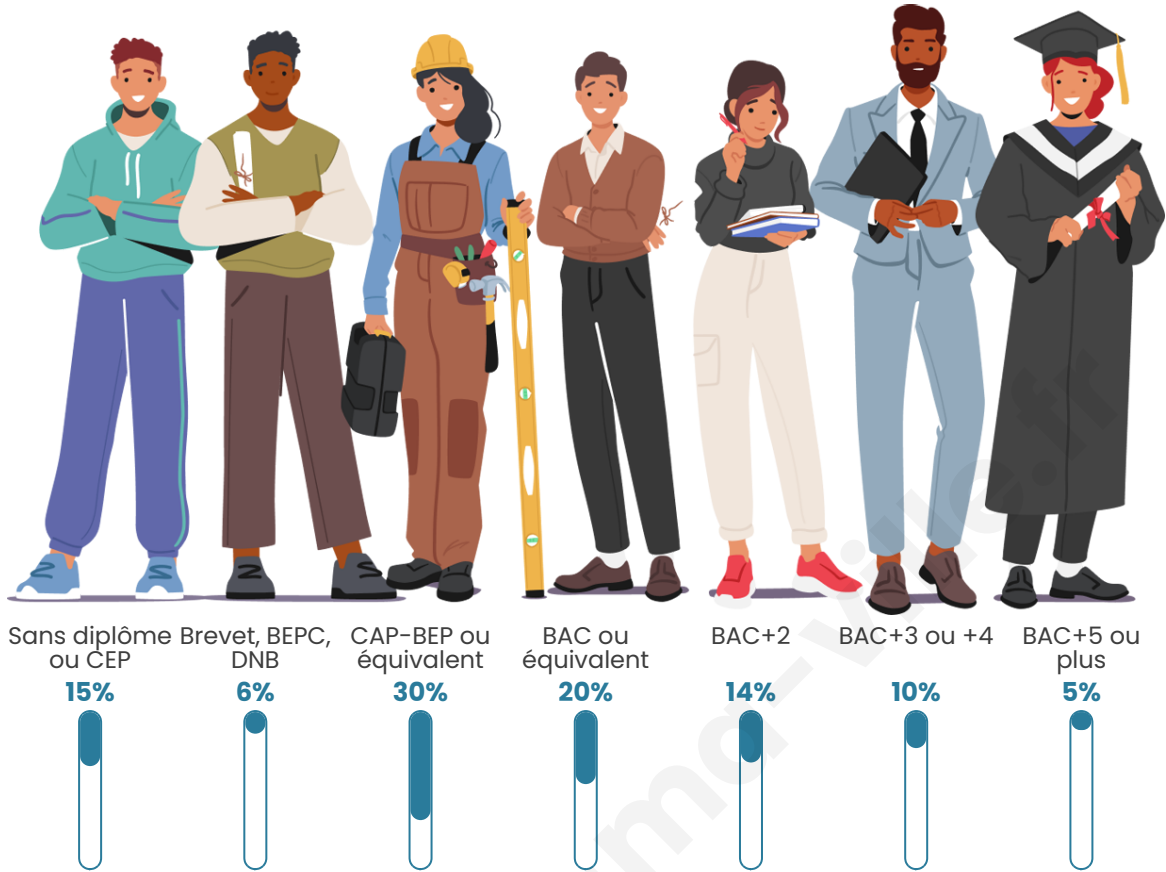

Niveau de diplôme