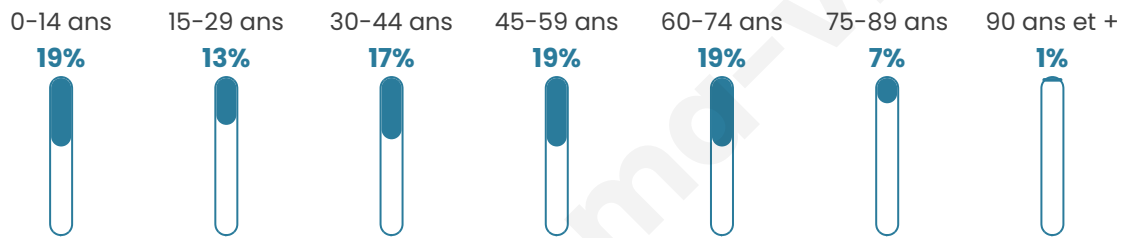

Nombre d'habitants

2 636

Age moyen

42 ans

Pop active

47.6%

Taux chômage

6.4%

Pop densité

132 h/km²

Revenu moyen

23 670 €/an

Evolution du nombre d'habitants

Sources : Institut national de la statistique et des études économiques (insee) selon Les dernières parutions officielles de 2024 portant sur les années 2020, 2021 et 2022.

Tranche d'âge

Activité professionnelle

Niveau de diplôme

Composition des ménages

Profils électoraux

Premier tour

	Emmanuel MACRON	29.12 %
	Marine LE PEN	21.34 %
	Jean-Luc MÉLENCHON	20.94 %
	Yannick JADOT	6.87 %
	Éric ZEMMOUR	5.89 %
	Valérie PÉCRESE	5.43 %
	Jean LASSALLE	2.75 %
	Fabien ROUSSEL	2.62 %
	Anne HIDALGO	2.23 %
	Philippe POUTOU	1.18 %
	Nicolas DUPONT- AIGNAN	1.11 %
	Nathalie ARTHAUD	0.52 %

1 872 inscrits

Participation : 83.28%

Votes blancs : 1.48%

Votes nuls : 0.51%

Second tour

	Emmanuel MACRON	65,16 %
	Marine LE PEN	34,84 %

1 872 inscrits

Participation : 80.56%