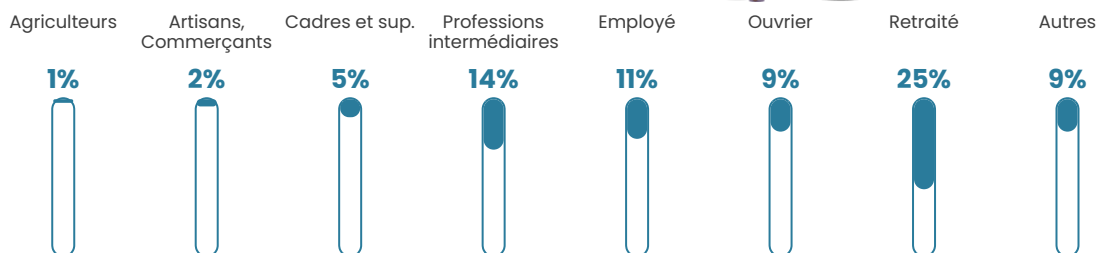

Pop densité

132 h/km²

Revenu moyen

23 670 €/an

Evolution du nombre d'habitants

Sources : Institut national de la statistique et des études économiques (insee) selon Les dernières parutions officielles de 2024 portant sur les années 2020, 2021 et 2022.

Tranche d'âge

Activité professionnelle

Niveau de diplôme

Composition des ménages

Profils électoraux

Premier tour

	Emmanuel MACRON	29.12 %
	Marine LE PEN	21.34 %
	Jean-Luc MÉLENCHON	20.94 %
	Yannick JADOT	6.87 %
	Éric ZEMMOUR	5.89 %
	Valérie PÉCRESE	5.43 %
	Jean LASSALLE	2.75 %
	Fabien ROUSSEL	2.62 %
	Anne HIDALGO	2.23 %
	Philippe POUTOU	1.18 %
	Nicolas DUPONT- AIGNAN	1.11 %
	Nathalie ARTHAUD	0.52 %