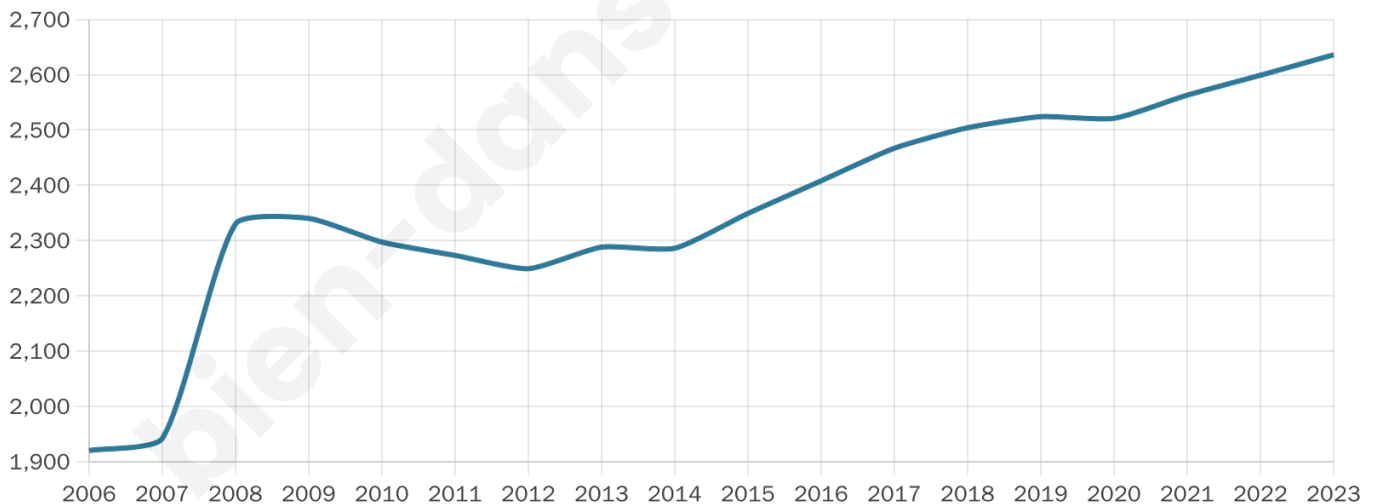

Nombre d'habitants

2 636

Age moyen

42 ans

Pop active

47.6%

Taux chômage

6.4%

Pop densité

132 h/km²

Revenu moyen

23 670 €/an

Evolution du nombre d'habitants

Sources : Institut national de la statistique et des études économiques (insee) selon Les dernières parutions officielles de 2024 portant sur les années 2020, 2021 et 2022.

Tranche d'âge

Activité professionnelle

Niveau de diplôme

Composition des ménages

Profils électoraux

Premier tour

	Emmanuel MACRON	29.12 %
	Marine LE PEN	21.34 %
	Jean-Luc MÉLENCHON	20.94 %
	Yannick JADOT	6.87 %
	Éric ZEMMOUR	5.89 %
	Valérie PÉCRESE	5.43 %
	Jean LASSALLE	2.75 %
	Fabien ROUSSEL	2.62 %
	Anne HIDALGO	2.23 %
	Philippe POUTOU	1.18 %
	Nicolas DUPONT- AIGNAN	1.11 %
	Nathalie ARTHAUD	0.52 %