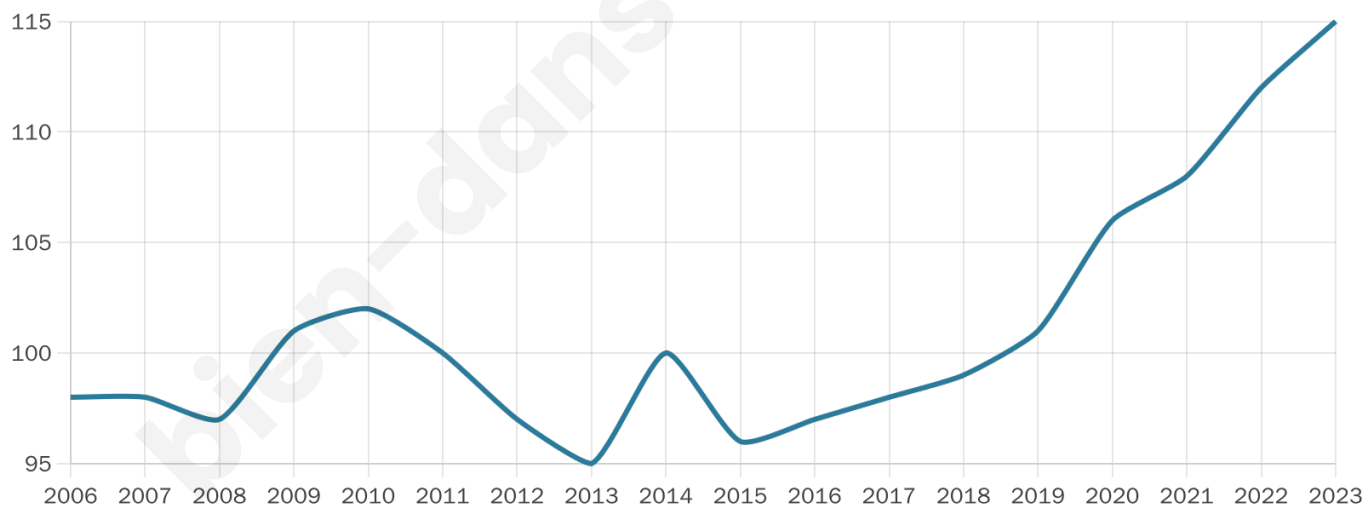

49 ans

Pop active

41.7%

Taux chômage

4.3%

Pop densité

13 h/km²

Revenu moyen

19 950 €/an

Evolution du nombre d'habitants

Sources : Institut national de la statistique et des études économiques (insee) selon Les dernières parutions officielles de 2024 portant sur les années 2020, 2021 et 2022.