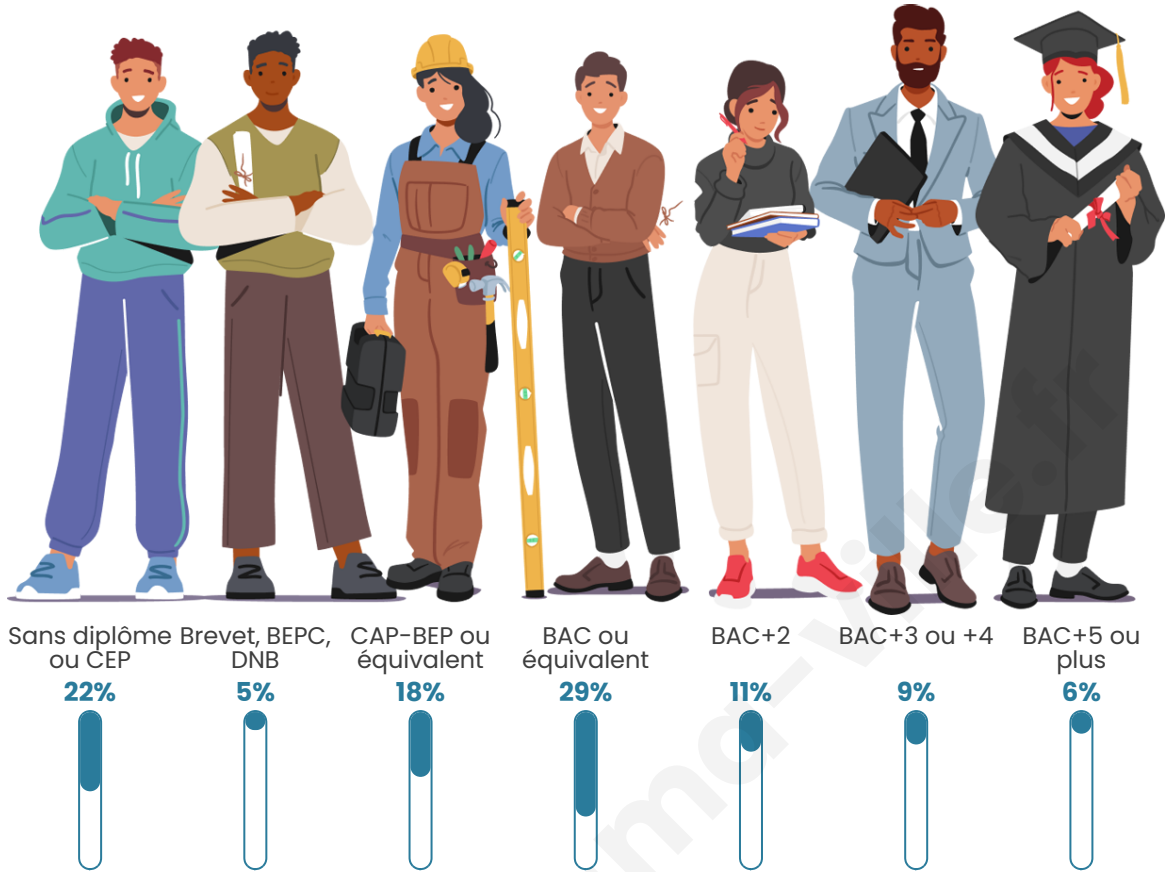

Tranche d'âge

Activité professionnelle

Niveau de diplôme

Composition des ménages

Profils électoraux

Premier tour

	Jean-Luc MÉLENCHON	29.33 %
	Emmanuel MACRON	20.00 %
	Marine LE PEN	16.00 %
	Anne HIDALGO	14.67 %
	Éric ZEMMOUR	6.67 %
	Yannick JADOT	5.33 %
	Jean LASSALLE	4.00 %
	Fabien ROUSSEL	1.33 %
	Philippe POUTOU	1.33 %
	Nicolas DUPONT- AIGNAN	1.33 %
	Nathalie ARTHAUD	0.00 %
	Valérie PÉCRESSÉ	0.00 %