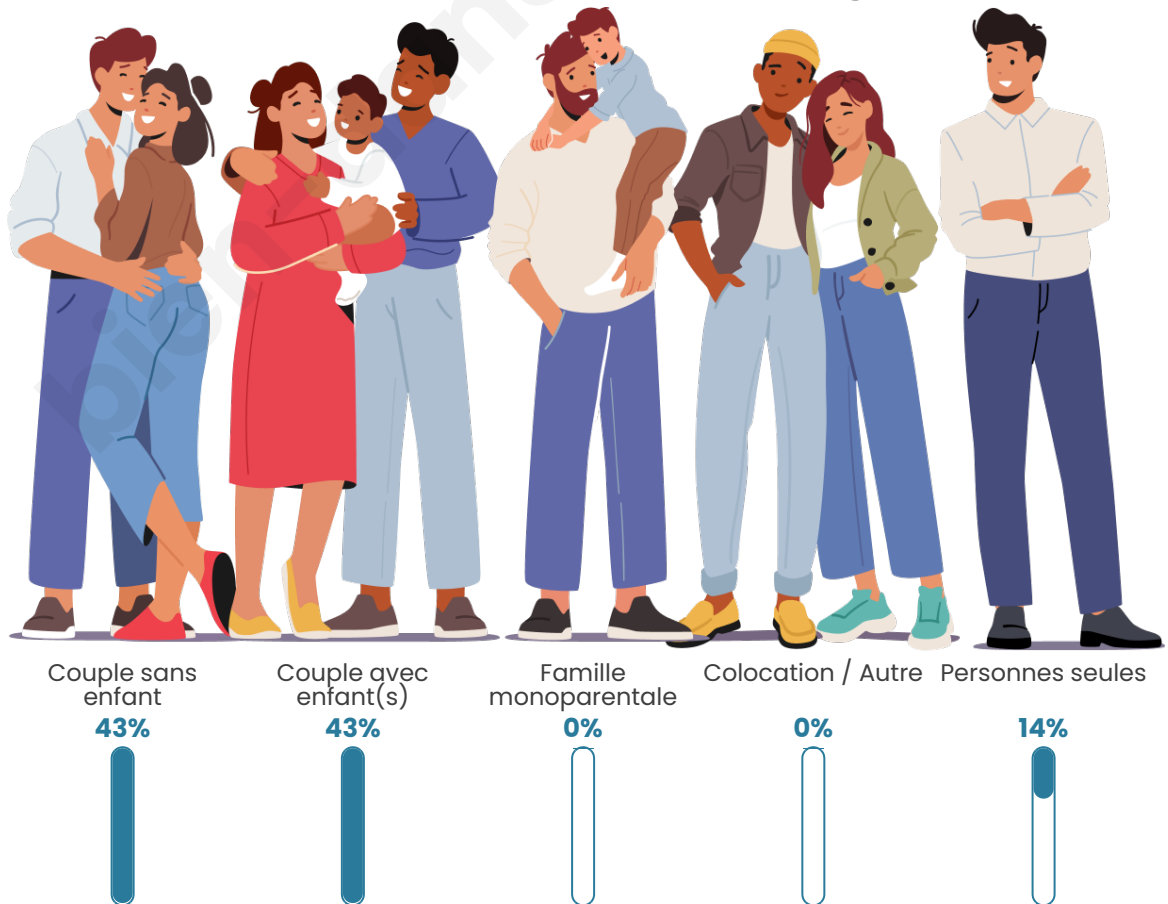

Tranche d'âge

Activité professionnelle

Niveau de diplôme

Composition des ménages

Profils électoraux

Premier tour

	Jean-Luc MÉLENCHON	29.33 %
	Emmanuel MACRON	20.00 %
	Marine LE PEN	16.00 %
	Anne HIDALGO	14.67 %
	Éric ZEMMOUR	6.67 %
	Yannick JADOT	5.33 %
	Jean LASSALLE	4.00 %
	Fabien ROUSSEL	1.33 %
	Philippe POUTOU	1.33 %
	Nicolas DUPONT- AIGNAN	1.33 %
	Nathalie ARTHAUD	0.00 %
	Valérie PÉCRESSÉ	0.00 %