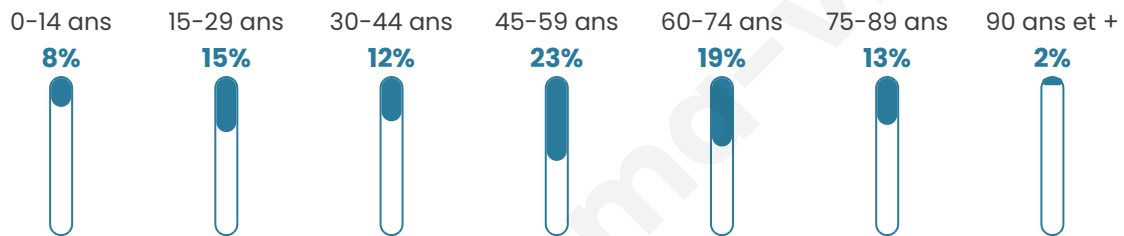

49 ans

Pop active

41.7%

Taux chômage

4.3%

Pop densité

13 h/km²

Revenu moyen

19 950 €/an

Evolution du nombre d'habitants

Sources : Institut national de la statistique et des études économiques (insee) selon Les dernières parutions officielles de 2024 portant sur les années 2020, 2021 et 2022.

Tranche d'âge

Activité professionnelle

Niveau de diplôme

Composition des ménages

Profils électoraux

Premier tour

	Jean-Luc MÉLENCHON	29.33 %
	Emmanuel MACRON	20.00 %
	Marine LE PEN	16.00 %
	Anne HIDALGO	14.67 %
	Éric ZEMMOUR	6.67 %
	Yannick JADOT	5.33 %
	Jean LASSALLE	4.00 %
	Fabien ROUSSEL	1.33 %
	Philippe POUTOU	1.33 %
	Nicolas DUPONT- AIGNAN	1.33 %
	Nathalie ARTHAUD	0.00 %
	Valérie PÉCRESSÉ	0.00 %