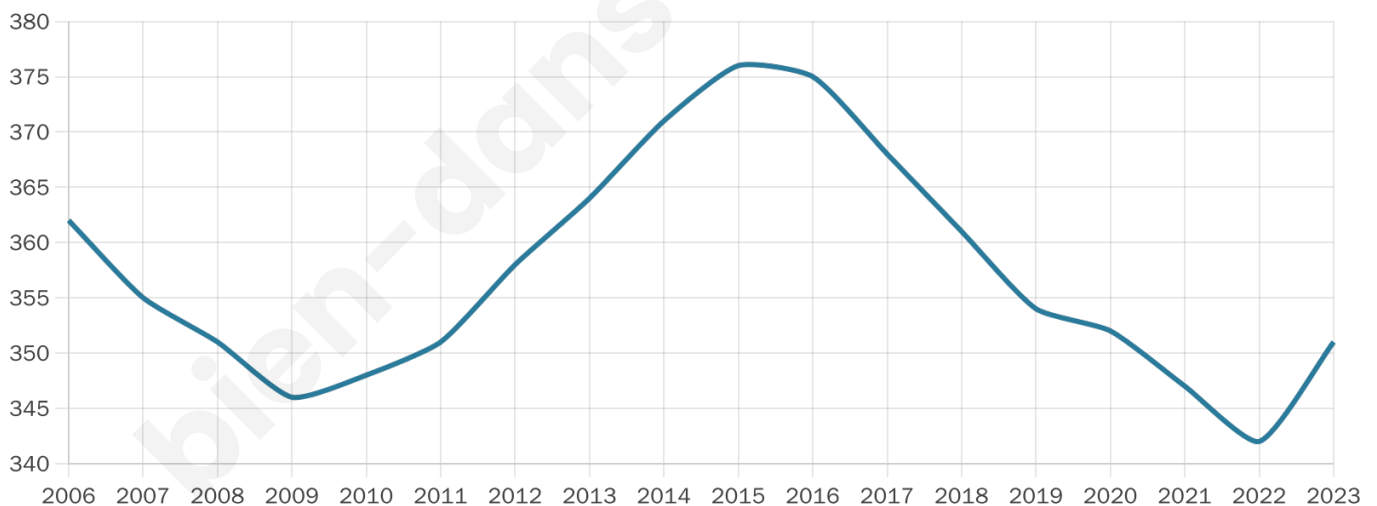

# Statistiques sur la population

Nombre d'habitants

**351**

Age moyen

**50 ans**

Pop active

**39.6%**

Taux chômage

**12.7%**

Pop densité

**176 h/km<sup>2</sup>**

Revenu moyen

**21 320 €/an**

## Evolution du nombre d'habitants

Sources : Institut national de la statistique et des études économiques (insee) selon Les dernières parutions officielles de 2024 portant sur les années 2020, 2021 et 2022.