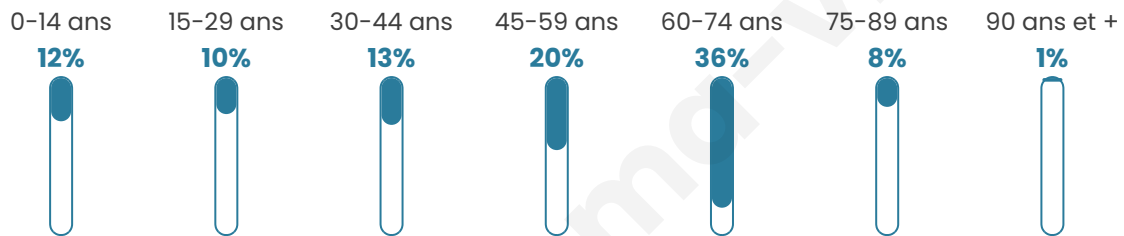

# Statistiques sur la population

Nombre d'habitants

**351**

Age moyen

**50 ans**

Pop active

**39.6%**

Taux chômage

**12.7%**

Pop densité

**176 h/km<sup>2</sup>**

Revenu moyen

**21 320 €/an**

## Evolution du nombre d'habitants

Sources : Institut national de la statistique et des études économiques (insee) selon Les dernières parutions officielles de 2024 portant sur les années 2020, 2021 et 2022.

## Tranche d'âge