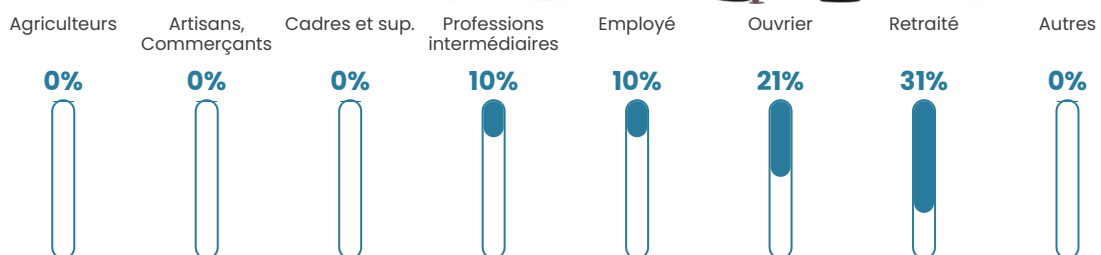

12 h/km²

Revenu moyen

NC

Evolution du nombre d'habitants

Sources : Institut national de la statistique et des études économiques (insee) selon Les dernières parutions officielles de 2024 portant sur les années 2020, 2021 et 2022.

Tranche d'âge

Activité professionnelle

Niveau de diplôme

Composition des ménages

Profils électoraux

Premier tour

	Marine LE PEN	38.46 %
	Jean LASSALLE	23.08 %
	Emmanuel MACRON	19.23 %
	Jean-Luc MÉLENCHON	7.69 %
	Fabien ROUSSEL	3.85 %
	Anne HIDALGO	3.85 %
	Valérie PÉCRESE	3.85 %
	Nathalie ARTHAUD	0.00 %
	Éric ZEMMOUR	0.00 %
	Yannick JADOT	0.00 %
	Philippe POUTOU	0.00 %
	Nicolas DUPONT- AIGNAN	0.00 %