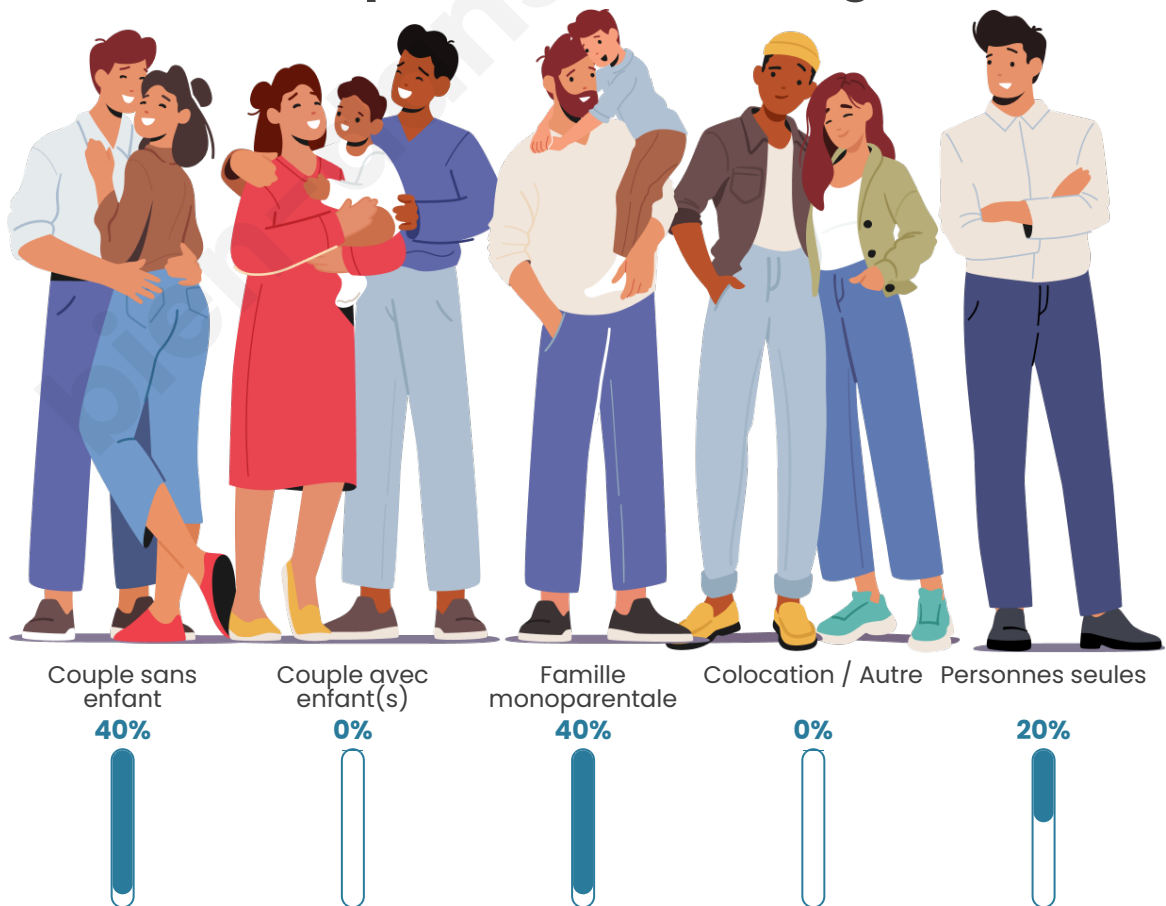

Tranche d'âge

Activité professionnelle

Niveau de diplôme

Composition des ménages

Profils électoraux

Premier tour

	Marine LE PEN	38.46 %
	Jean LASSALLE	23.08 %
	Emmanuel MACRON	19.23 %
	Jean-Luc MÉLENCHON	7.69 %
	Fabien ROUSSEL	3.85 %
	Anne HIDALGO	3.85 %
	Valérie PÉCRESE	3.85 %
	Nathalie ARTHAUD	0.00 %
	Éric ZEMMOUR	0.00 %
	Yannick JADOT	0.00 %
	Philippe POUTOU	0.00 %
	Nicolas DUPONT- AIGNAN	0.00 %