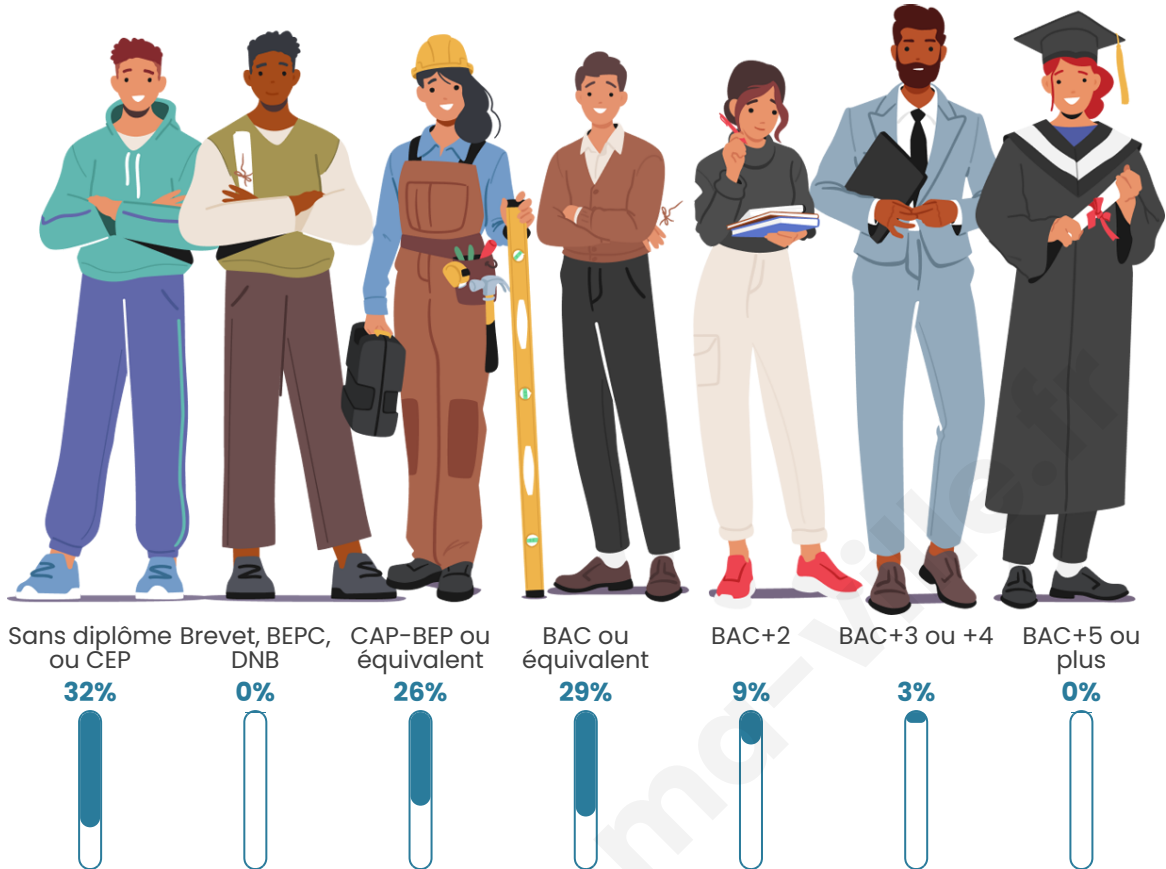

Niveau de diplôme