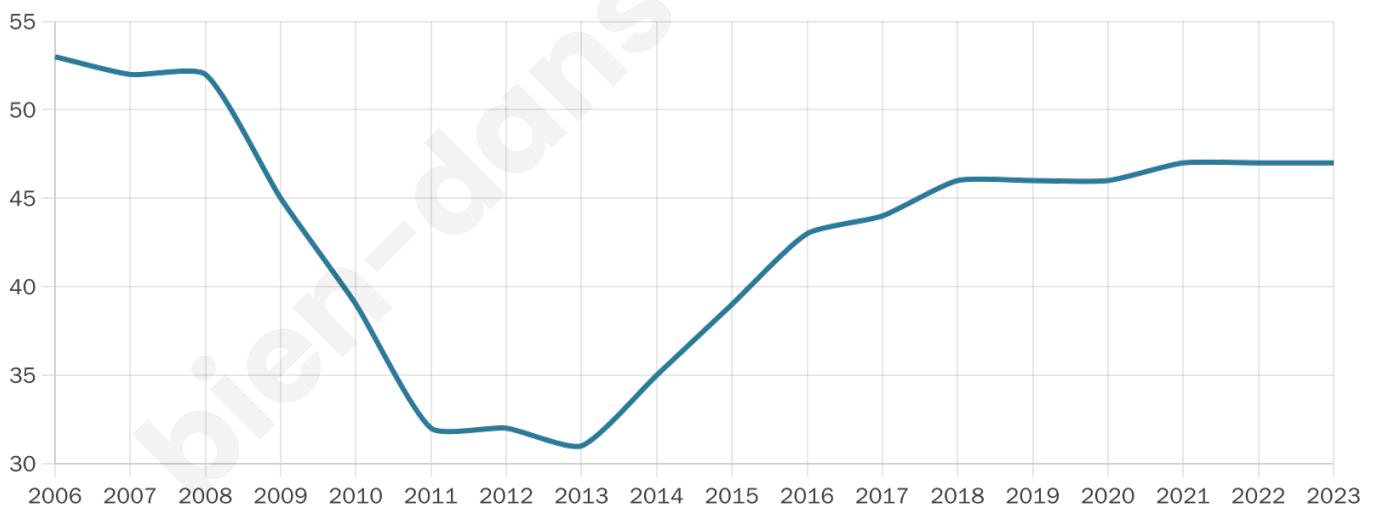

Version web

Ville de Tabaille-Usquain

Présenté par

BIEN dans
ma **VILLE** 

Sommaire

Situation géographique	3
Statistiques sur la population	4
Evolution du nombre d'habitants	4
Tranche d'âge	5
0-14 ans	5
15-29 ans	5
30-44 ans	5
45-59 ans	5
60-74 ans	5
75-89 ans	5
90 ans et +	5
Activité professionnelle	5
Agriculteurs	5
Artisans, Commerçants	5
Cadres et sup.	5
Professions intermédiaires	5
Employé	5
Ouvrier	5
Retraité	5
Autres	5
Niveau de diplôme	6
Sans diplôme ou CEP	6
Brevet, BEPC, DNB	6
CAP-BEP ou équivalent	6
BAC ou équivalent	6
BAC+2	6
BAC+3 ou +4	6
BAC+5 ou plus	6
Composition des ménages	6
Couple sans enfant	6
Couple avec enfant(s)	6
Famille monoparentale	6
Colocation / Autre	6
Personnes seules	6
Profils électoraux	7
Premier tour	7
Sécurité	8
Evolution du nombre d'infractions	8
Pour comparer	9
Services à la population	10
Commerce	10
Éducation	10
Villes autour de Tabaille-Usquain	12

47

Age moyen

42 ans

Pop active

38.3%

Taux chômage

15.4%

Pop densité

12 h/km²

Revenu moyen

NC

Evolution du nombre d'habitants

Sources : Institut national de la statistique et des études économiques (insee) selon Les dernières parutions officielles de 2024 portant sur les années 2020, 2021 et 2022.