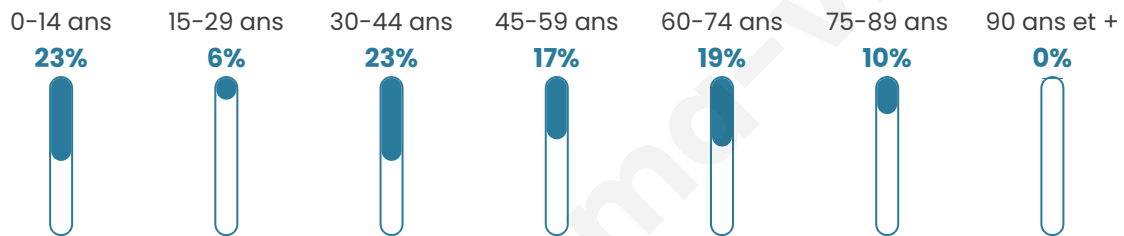

47

Age moyen

42 ans

Pop active

38.3%

Taux chômage

15.4%

Pop densité

12 h/km²

Revenu moyen

NC

Evolution du nombre d'habitants

Sources : Institut national de la statistique et des études économiques (insee) selon Les dernières parutions officielles de 2024 portant sur les années 2020, 2021 et 2022.

Tranche d'âge

Activité professionnelle

Niveau de diplôme

Composition des ménages

Profils électoraux

Premier tour

	Marine LE PEN	38.46 %
	Jean LASSALLE	23.08 %
	Emmanuel MACRON	19.23 %
	Jean-Luc MÉLENCHON	7.69 %
	Fabien ROUSSEL	3.85 %
	Anne HIDALGO	3.85 %
	Valérie PÉCRESE	3.85 %
	Nathalie ARTHAUD	0.00 %
	Éric ZEMMOUR	0.00 %
	Yannick JADOT	0.00 %
	Philippe POUTOU	0.00 %
	Nicolas DUPONT- AIGNAN	0.00 %