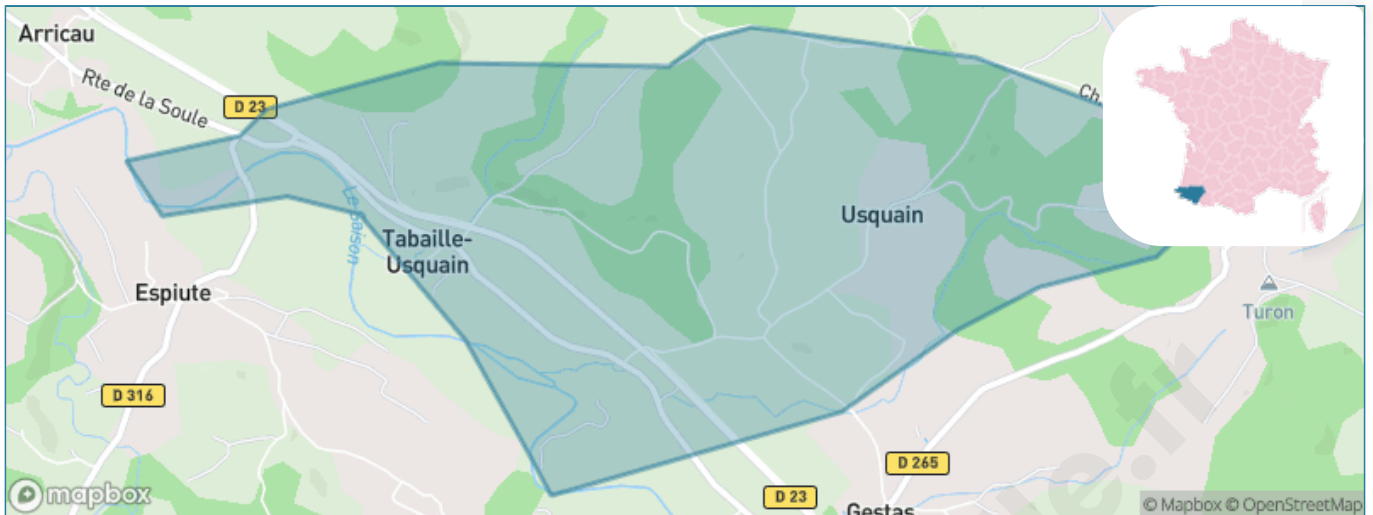

Version web

Ville de Tabaille-Usquain

Présenté par

BIEN dans
ma **VILLE** 

Sommaire

Situation géographique	3
Statistiques sur la population	4
Evolution du nombre d'habitants	4
Tranche d'âge	5
0-14 ans	5
15-29 ans	5
30-44 ans	5
45-59 ans	5
60-74 ans	5
75-89 ans	5
90 ans et +	5
Activité professionnelle	5
Agriculteurs	5
Artisans, Commerçants	5
Cadres et sup.	5
Professions intermédiaires	5
Employé	5
Ouvrier	5
Retraité	5
Autres	5
Niveau de diplôme	6
Sans diplôme ou CEP	6
Brevet, BEPC, DNB	6
CAP-BEP ou équivalent	6
BAC ou équivalent	6
BAC+2	6
BAC+3 ou +4	6
BAC+5 ou plus	6
Composition des ménages	6
Couple sans enfant	6
Couple avec enfant(s)	6
Famille monoparentale	6
Colocation / Autre	6
Personnes seules	6
Profils électoraux	7
Premier tour	7
Sécurité	8
Evolution du nombre d'infractions	8
Pour comparer	9
Services à la population	10
Commerce	10
Éducation	10
Villes autour de Tabaille-Usquain	12

Situation géographique

i Informations clés

- **Région** : Nouvelle-Aquitaine
- **Département** : Pyrénées-Atlantiques
- **Code postal** : 64190
- **Superficie** : 4 km²

Statistiques sur la population

Nombre d'habitants