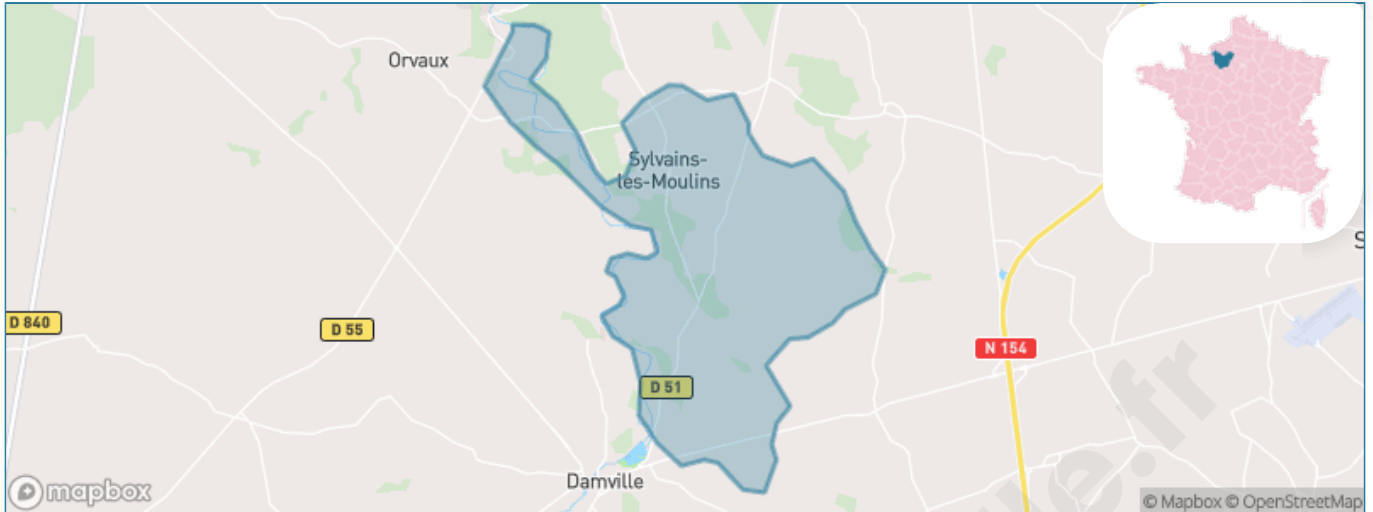

Version web

Ville de Sylvains-les- Moulins

Présenté par

BIEN dans
ma **VILLE** 

Sommaire

Situation géographique	3
Statistiques sur la population	4
Evolution du nombre d'habitants	4
Tranche d'âge	5
0-14 ans	5
15-29 ans	5
30-44 ans	5
45-59 ans	5
60-74 ans	5
75-89 ans	5
90 ans et +	5
Activité professionnelle	5
Agriculteurs	5
Artisans, Commerçants	5
Cadres et sup.	5
Professions intermédiaires	5
Employé	5
Ouvrier	5
Retraité	5
Autres	5
Niveau de diplôme	6
Sans diplôme ou CEP	6
Brevet, BEPC, DNB	6
CAP-BEP ou équivalent	6
BAC ou équivalent	6
BAC+2	6
BAC+3 ou +4	6
BAC+5 ou plus	6
Composition des ménages	6
Couple sans enfant	6
Couple avec enfant(s)	6
Famille monoparentale	6
Colocation / Autre	6
Personnes seules	6
Profil électoraux	7
Premier tour	7
Sécurité	8
Evolution du nombre d'infractions	8
Pour comparer	9
Services à la population	10
Commerce	10
Éducation	10
Villes autour de Sylvains-les-Moulins	12

Situation géographique

i Informations clés

- **Région** : Normandie
- **Département** : Eure
- **Code postal** : 27240
- **Superficie** : 23 km²

Statistiques sur la population

Nombre d'habitants

1 267

Age moyen