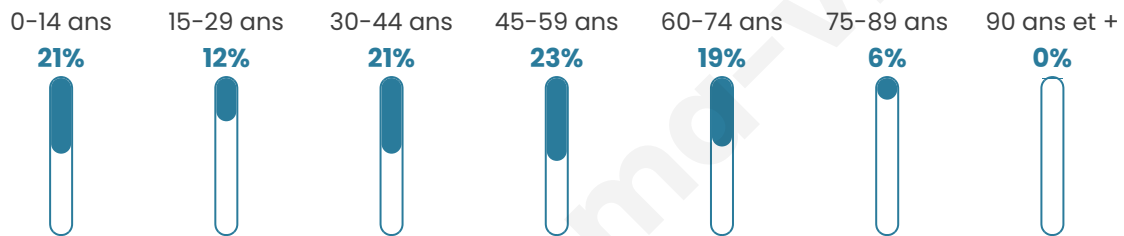

Version web

Ville de Sylvains-les- Moulins

Présenté par

BIEN dans
ma **VILLE** 

Sommaire

Situation géographique	3
Statistiques sur la population	4
Evolution du nombre d'habitants	4
Tranche d'âge	5
0-14 ans	5
15-29 ans	5
30-44 ans	5
45-59 ans	5
60-74 ans	5
75-89 ans	5
90 ans et +	5
Activité professionnelle	5
Agriculteurs	5
Artisans, Commerçants	5
Cadres et sup.	5
Professions intermédiaires	5
Employé	5
Ouvrier	5
Retraité	5
Autres	5
Niveau de diplôme	6
Sans diplôme ou CEP	6
Brevet, BEPC, DNB	6
CAP-BEP ou équivalent	6
BAC ou équivalent	6
BAC+2	6
BAC+3 ou +4	6
BAC+5 ou plus	6
Composition des ménages	6
Couple sans enfant	6
Couple avec enfant(s)	6
Famille monoparentale	6
Colocation / Autre	6
Personnes seules	6
Profil électoraux	7
Premier tour	7
Sécurité	8
Evolution du nombre d'infractions	8
Pour comparer	9
Services à la population	10
Commerce	10
Éducation	10
Villes autour de Sylvains-les-Moulins	12

41 ans

Pop active

49.3%

Taux chômage

5.7%

Pop densité

55 h/km²

Revenu moyen

26 110 €/an

Evolution du nombre d'habitants

Sources : Institut national de la statistique et des études économiques (insee) selon Les dernières parutions officielles de 2024 portant sur les années 2020, 2021 et 2022.

Tranche d'âge

Activité professionnelle

Niveau de diplôme

Composition des ménages

Profils électoraux

Premier tour

	Emmanuel MACRON	29.46 %
	Marine LE PEN	28.68 %
	Jean-Luc MÉLENCHON	13.57 %
	Éric ZEMMOUR	7.88 %
	Valérie PÉCRESSÉ	5.04 %
	Yannick JADOT	3.88 %
	Fabien ROUSSEL	3.36 %
	Nicolas DUPONT- AIGNAN	2.97 %
	Anne HIDALGO	2.20 %
	Jean LASSALLE	2.07 %
	Philippe POUTOU	0.65 %
	Nathalie ARTHAUD	0.26 %