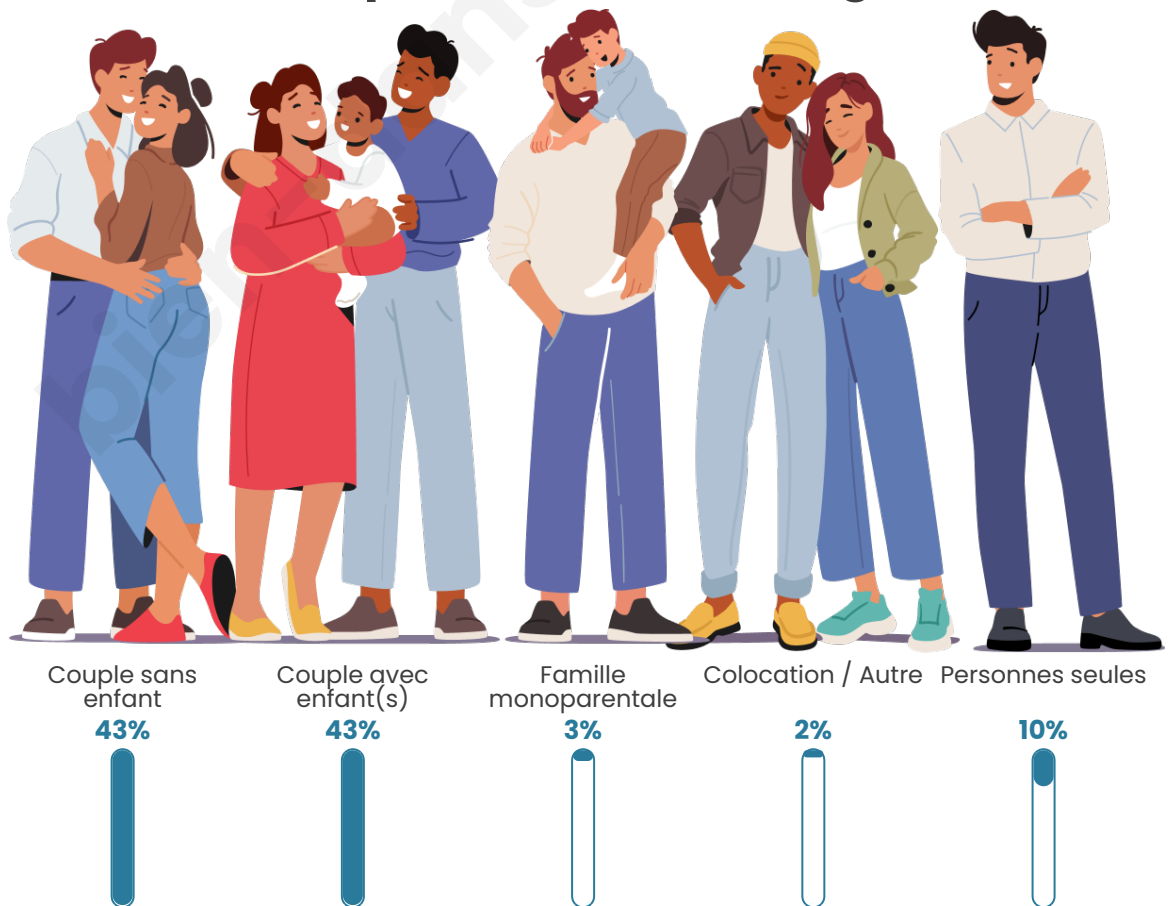

Tranche d'âge

Activité professionnelle

Niveau de diplôme

Composition des ménages

Profils électoraux

Premier tour

	Emmanuel MACRON	29.46 %
	Marine LE PEN	28.68 %
	Jean-Luc MÉLENCHON	13.57 %
	Éric ZEMMOUR	7.88 %
	Valérie PÉCRESSÉ	5.04 %
	Yannick JADOT	3.88 %
	Fabien ROUSSEL	3.36 %
	Nicolas DUPONT- AIGNAN	2.97 %
	Anne HIDALGO	2.20 %
	Jean LASSALLE	2.07 %
	Philippe POUTOU	0.65 %
	Nathalie ARTHAUD	0.26 %