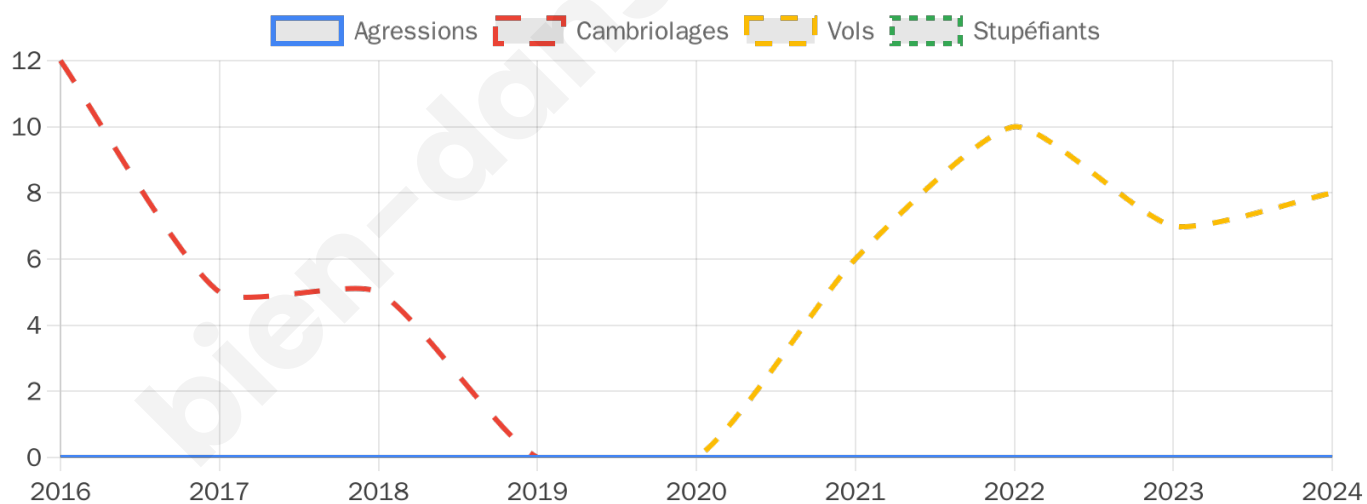

Second tour

	Emmanuel MACRON	55,47 %
	Marine LE PEN	44,53 %

982 inscrits

Participation : 84.62%

Votes blancs : 6.38%

Votes nuls : 1.2%

982 inscrits

Participation : 81.16%

Votes blancs : 2.76%

Votes nuls : 0.13%

Sécurité

Agressions physiques / sexuelles

0

Cambriolages

0

Vols / dégradations

8

Stupéfiants

0

Evolution du nombre d'infractions

Pour comparer

(en proportion du nombre d'habitants)

Sources : Bases statistiques communale, départementale et régionale de la délinquance enregistrée par la police et la gendarmerie nationales selon les dernières parutions officielles de 2025 portant sur l'année 2024 ([data.gouv](https://data.gouv.fr)).