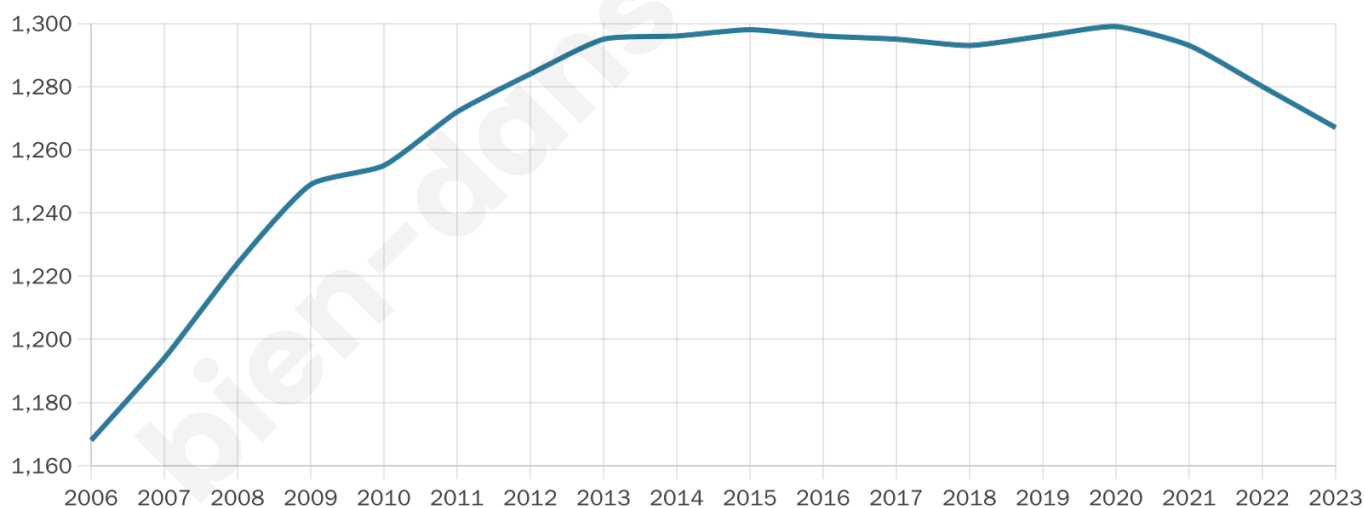

Version web

Ville de Sylvains-les- Moulins

Présenté par

BIEN dans
ma **VILLE** 

Sommaire

Situation géographique	3
Statistiques sur la population	4
Evolution du nombre d'habitants	4
Tranche d'âge	5
0-14 ans	5
15-29 ans	5
30-44 ans	5
45-59 ans	5
60-74 ans	5
75-89 ans	5
90 ans et +	5
Activité professionnelle	5
Agriculteurs	5
Artisans, Commerçants	5
Cadres et sup.	5
Professions intermédiaires	5
Employé	5
Ouvrier	5
Retraité	5
Autres	5
Niveau de diplôme	6
Sans diplôme ou CEP	6
Brevet, BEPC, DNB	6
CAP-BEP ou équivalent	6
BAC ou équivalent	6
BAC+2	6
BAC+3 ou +4	6
BAC+5 ou plus	6
Composition des ménages	6
Couple sans enfant	6
Couple avec enfant(s)	6
Famille monoparentale	6
Colocation / Autre	6
Personnes seules	6
Profil électoraux	7
Premier tour	7
Sécurité	8
Evolution du nombre d'infractions	8
Pour comparer	9
Services à la population	10
Commerce	10
Éducation	10
Villes autour de Sylvains-les-Moulins	12

Situation géographique

i Informations clés

- **Région** : Normandie
- **Département** : Eure
- **Code postal** : 27240
- **Superficie** : 23 km²

Statistiques sur la population

Nombre d'habitants

1 267

Age moyen

41 ans

Pop active

49.3%

Taux chômage

5.7%

Pop densité

55 h/km²

Revenu moyen

26 110 €/an

Evolution du nombre d'habitants

Sources : Institut national de la statistique et des études économiques (insee) selon Les dernières parutions officielles de 2024 portant sur les années 2020, 2021 et 2022.