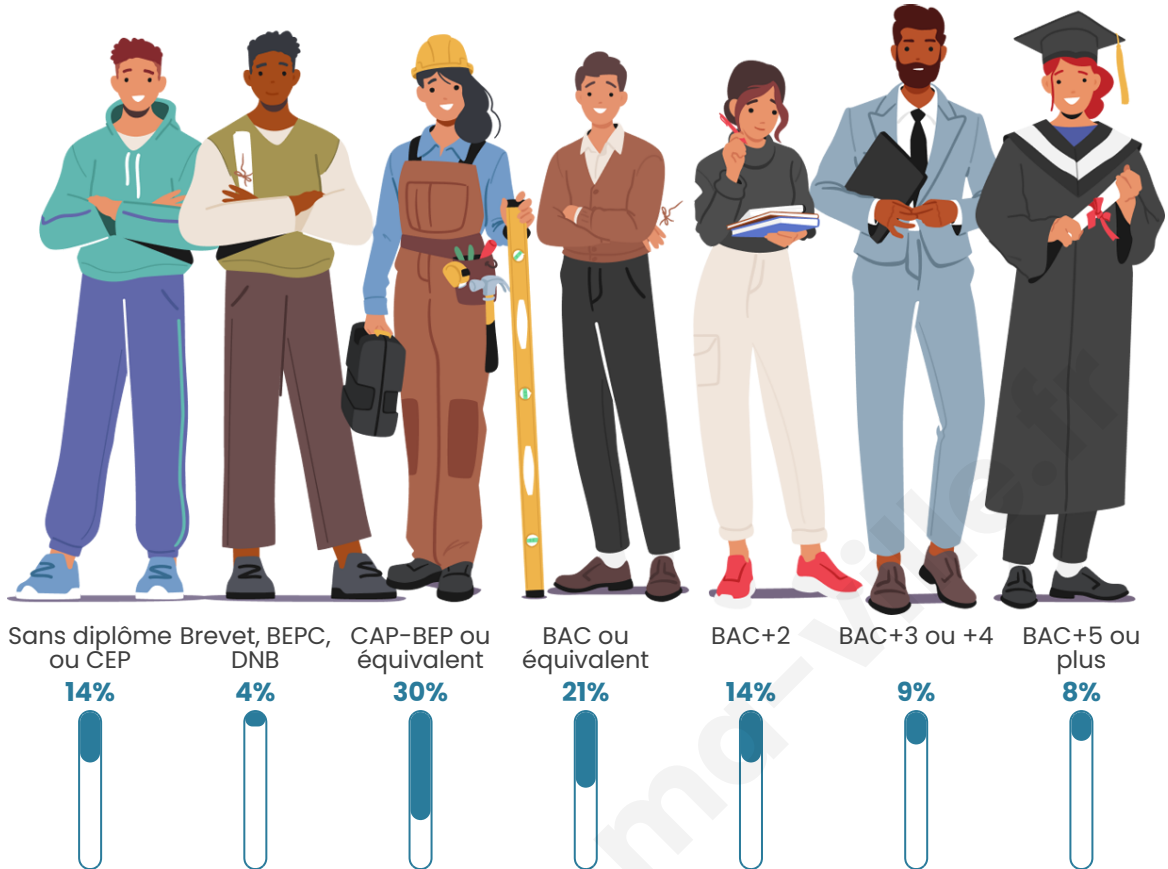

Tranche d'âge

Activité professionnelle

Niveau de diplôme

Composition des ménages

Profils électoraux

Premier tour

	Emmanuel MACRON	29.46 %
	Marine LE PEN	28.68 %
	Jean-Luc MÉLENCHON	13.57 %
	Éric ZEMMOUR	7.88 %
	Valérie PÉCRESSÉ	5.04 %
	Yannick JADOT	3.88 %
	Fabien ROUSSEL	3.36 %
	Nicolas DUPONT- AIGNAN	2.97 %
	Anne HIDALGO	2.20 %
	Jean LASSALLE	2.07 %
	Philippe POUTOU	0.65 %
	Nathalie ARTHAUD	0.26 %