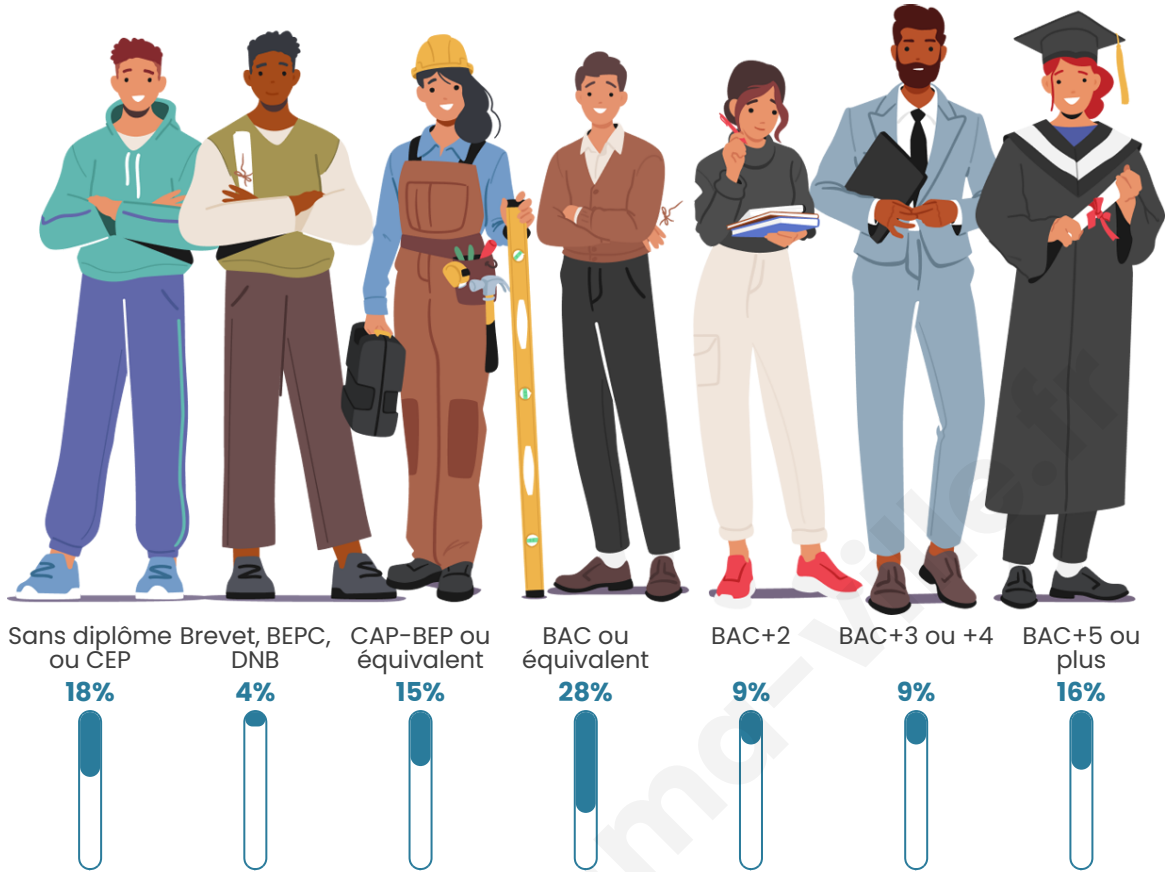

112

Age moyen

51 ans

Pop active

42.9%

Taux chômage

4.5%

Pop densité

Tranche d'âge

Activité professionnelle

Niveau de diplôme

Composition des ménages

Profils électoraux

Premier tour

	Emmanuel MACRON	31.30 %
	Marine LE PEN	18.26 %
	Jean-Luc MÉLENCHON	14.78 %
	Valérie PÉCRESSÉ	12.17 %
	Éric ZEMMOUR	10.43 %
	Yannick JADOT	6.09 %
	Nicolas DUPONT- AIGNAN	3.48 %
	Jean LASSALLE	2.61 %
	Nathalie ARTHAUD	0.87 %
	Fabien ROUSSEL	0.00 %
	Anne HIDALGO	0.00 %
	Philippe POUTOU	0.00 %