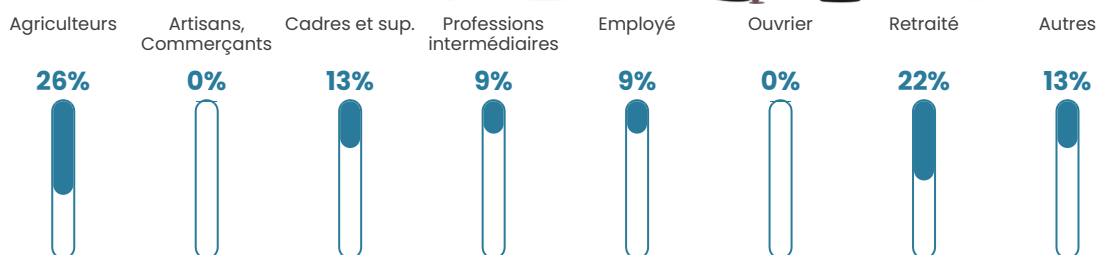

19 h/km²

Revenu moyen

25 720 €/an

Evolution du nombre d'habitants

Sources : Institut national de la statistique et des études économiques (insee) selon Les dernières parutions officielles de 2024 portant sur les années 2020, 2021 et 2022.

Tranche d'âge

Activité professionnelle

Niveau de diplôme

Composition des ménages

Profils électoraux

Premier tour

	Emmanuel MACRON	31.30 %
	Marine LE PEN	18.26 %
	Jean-Luc MÉLENCHON	14.78 %
	Valérie PÉCRESSÉ	12.17 %
	Éric ZEMMOUR	10.43 %
	Yannick JADOT	6.09 %
	Nicolas DUPONT- AIGNAN	3.48 %
	Jean LASSALLE	2.61 %
	Nathalie ARTHAUD	0.87 %
	Fabien ROUSSEL	0.00 %
	Anne HIDALGO	0.00 %
	Philippe POUTOU	0.00 %