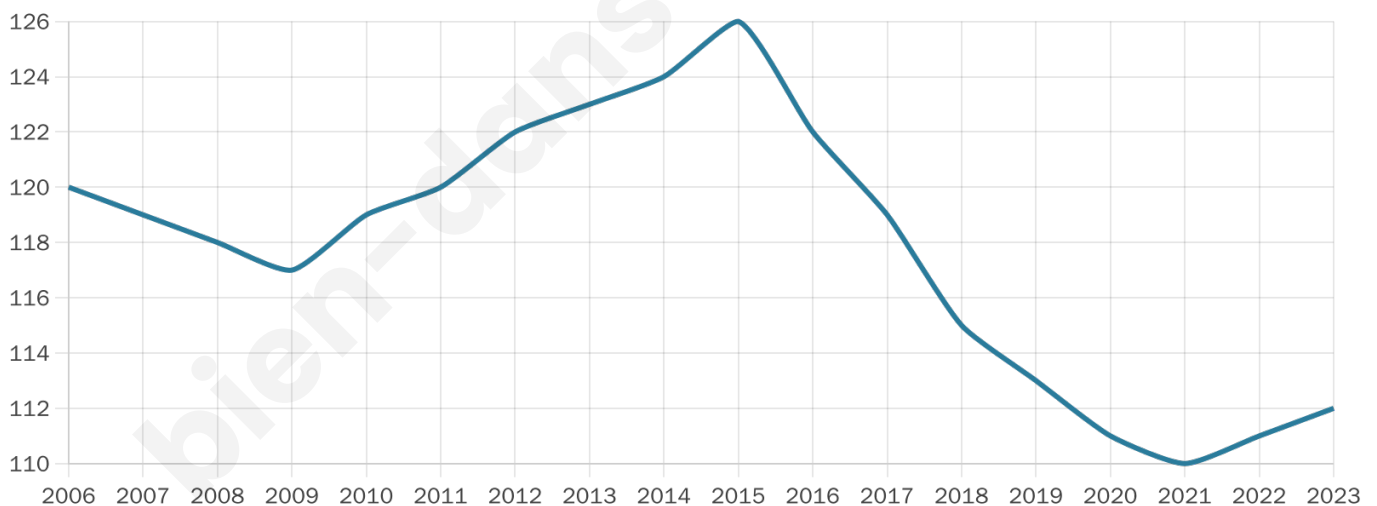

112

Age moyen

51 ans

Pop active

42.9%

Taux chômage

4.5%

Pop densité

19 h/km²

Revenu moyen

25 720 €/an

Evolution du nombre d'habitants

Sources : Institut national de la statistique et des études économiques (insee) selon Les dernières parutions officielles de 2024 portant sur les années 2020, 2021 et 2022.