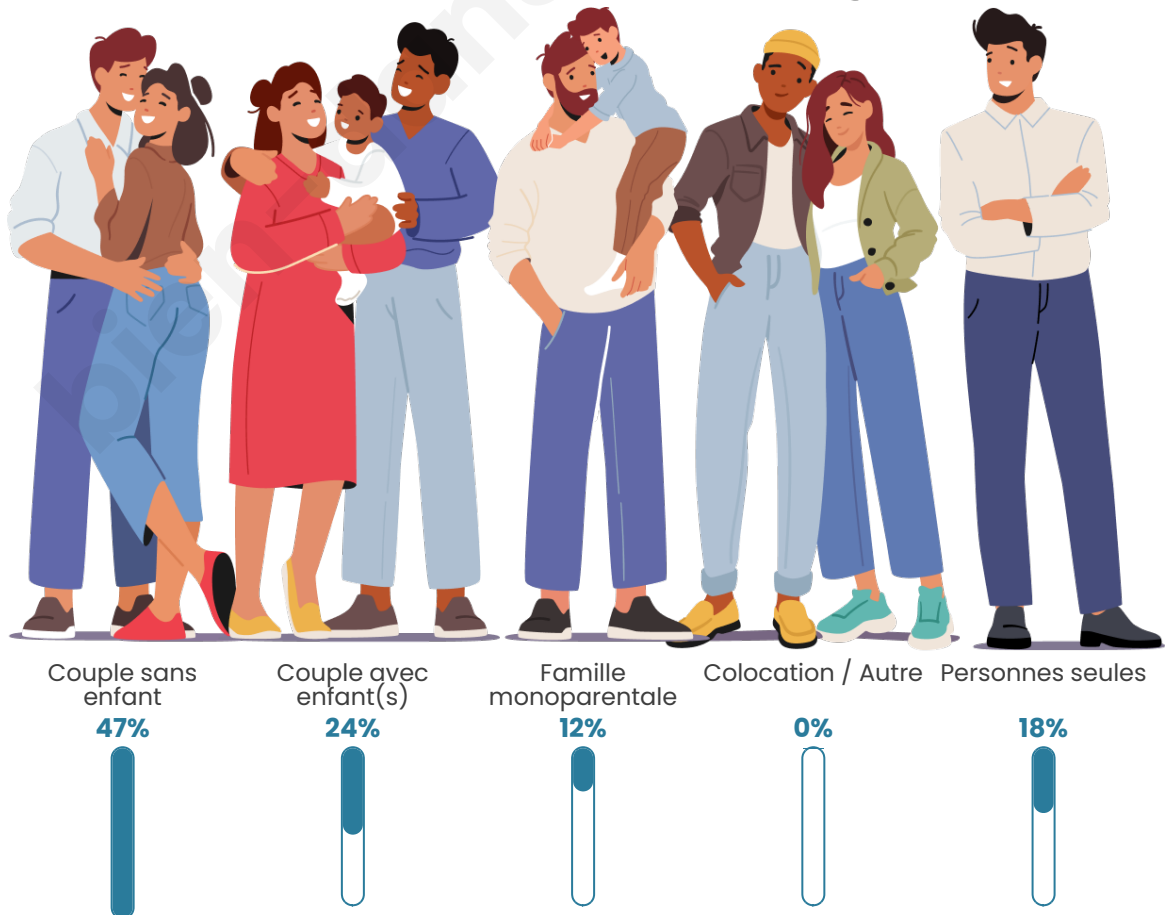

Tranche d'âge

Activité professionnelle

Niveau de diplôme

Composition des ménages

Profils électoraux

Premier tour

	Emmanuel MACRON	31.30 %
	Marine LE PEN	18.26 %
	Jean-Luc MÉLENCHON	14.78 %
	Valérie PÉCRESSÉ	12.17 %
	Éric ZEMMOUR	10.43 %
	Yannick JADOT	6.09 %
	Nicolas DUPONT- AIGNAN	3.48 %
	Jean LASSALLE	2.61 %
	Nathalie ARTHAUD	0.87 %
	Fabien ROUSSEL	0.00 %
	Anne HIDALGO	0.00 %
	Philippe POUTOU	0.00 %