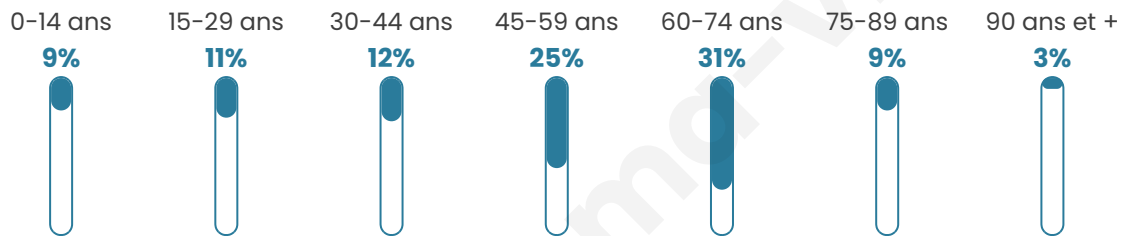

112

Age moyen

51 ans

Pop active

42.9%

Taux chômage

4.5%

Pop densité

19 h/km²

Revenu moyen

25 720 €/an

Evolution du nombre d'habitants

Sources : Institut national de la statistique et des études économiques (insee) selon Les dernières parutions officielles de 2024 portant sur les années 2020, 2021 et 2022.

Tranche d'âge

Activité professionnelle

Niveau de diplôme

Composition des ménages

Profils électoraux

Premier tour

	Emmanuel MACRON	31.30 %
	Marine LE PEN	18.26 %
	Jean-Luc MÉLENCHON	14.78 %
	Valérie PÉCRESSÉ	12.17 %
	Éric ZEMMOUR	10.43 %
	Yannick JADOT	6.09 %
	Nicolas DUPONT- AIGNAN	3.48 %
	Jean LASSALLE	2.61 %
	Nathalie ARTHAUD	0.87 %
	Fabien ROUSSEL	0.00 %
	Anne HIDALGO	0.00 %
	Philippe POUTOU	0.00 %

138 inscrits

Participation : 86.23%
Votes blancs : 0.84%
Votes nuls : 2.52%

Second tour

	Emmanuel MACRON	61,26 %
	Marine LE PEN	38,74 %

136 inscrits

Participation : 88.24%
Votes blancs : 6.67%
Votes nuls : 0.83%