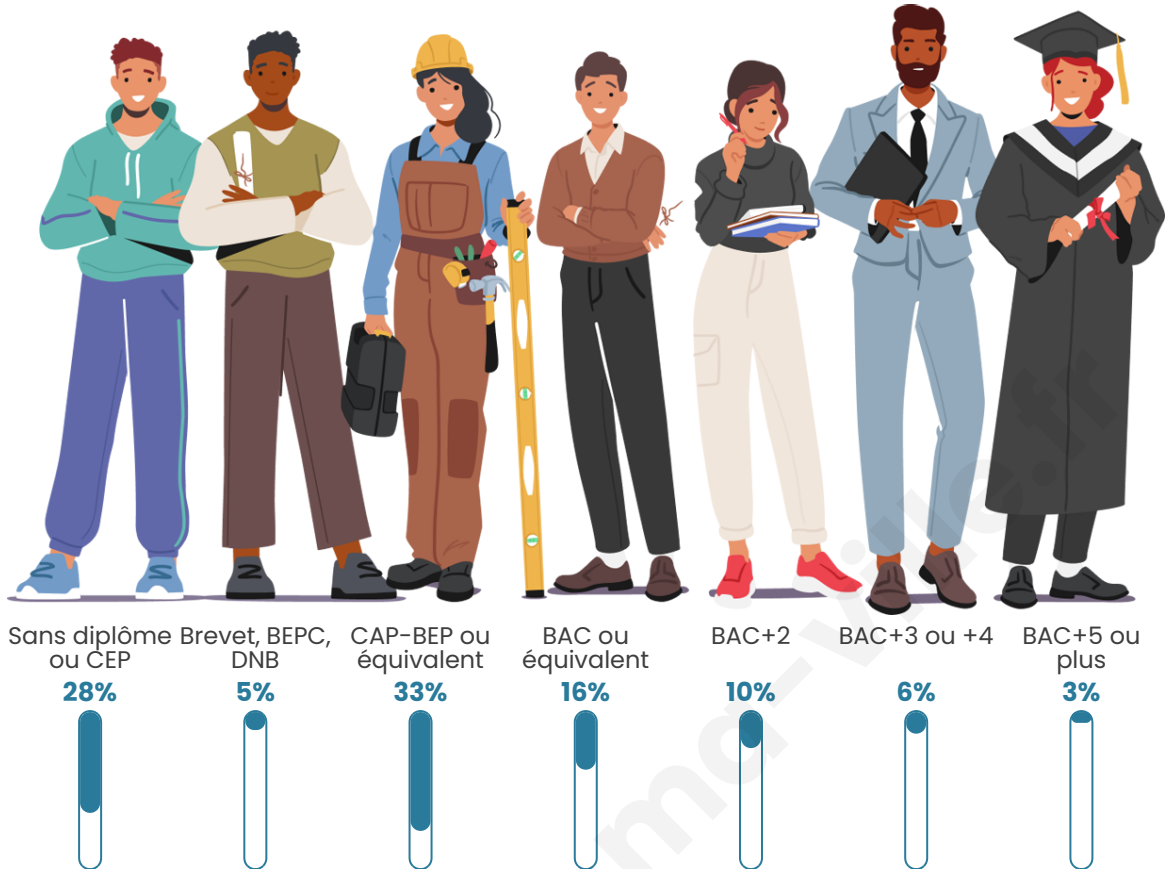

Age moyen

43 ans

Pop active

45%

Taux chômage

5.1%

Pop densité

223 h/km²

Tranche d'âge

Activité professionnelle

Niveau de diplôme

Composition des ménages

Profils électoraux

Premier tour

	Marine LE PEN	31.62 %
	Emmanuel MACRON	27.76 %
	Jean-Luc MÉLENCHON	15.47 %
	Valérie PÉCRESSÉ	5.21 %
	Éric ZEMMOUR	4.67 %
	Yannick JADOT	4.29 %
	Jean LASSALLE	2.30 %
	Nicolas DUPONT-AIGNAN	2.26 %
	Anne HIDALGO	2.22 %
	Fabien ROUSSEL	2.07 %
	Philippe POUTOU	1.15 %
	Nathalie ARTHAUD	1.00 %