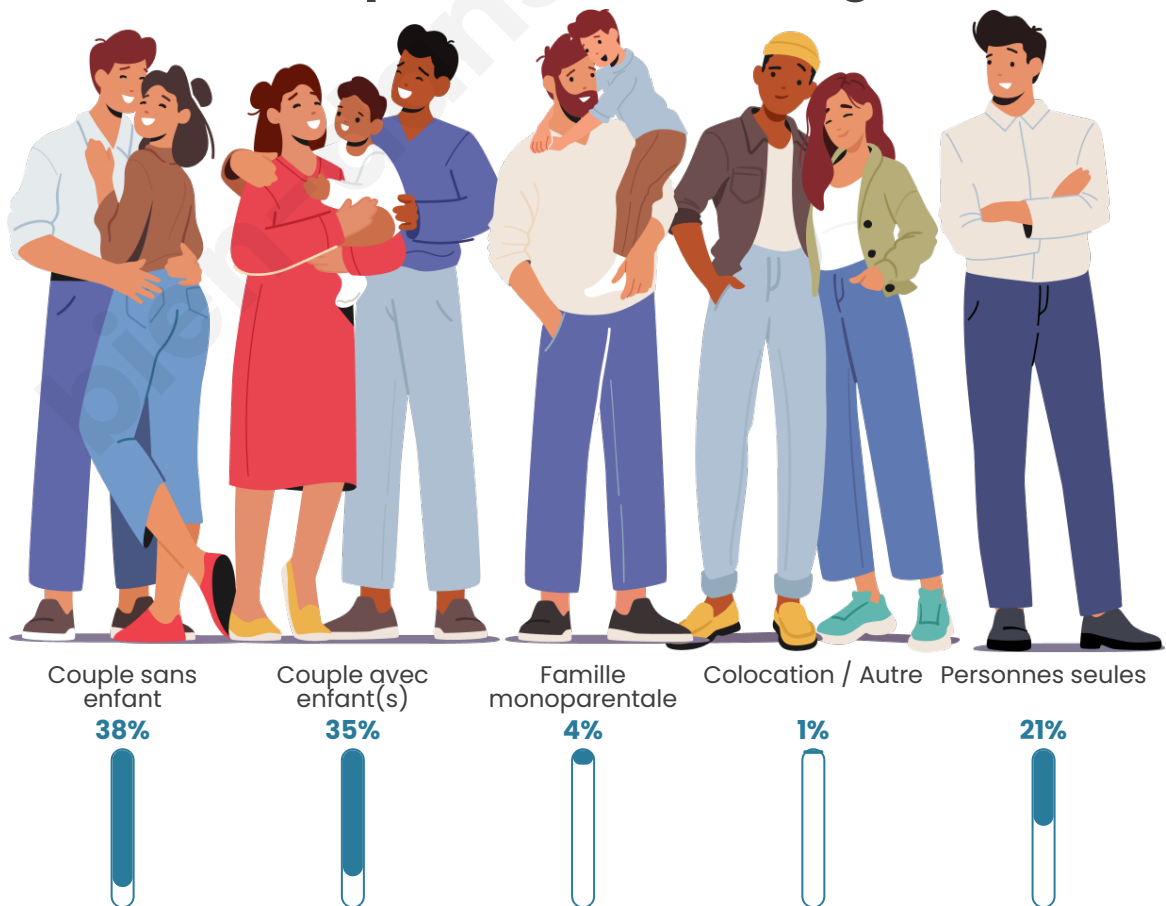

Tranche d'âge

Activité professionnelle

Niveau de diplôme

Composition des ménages

Profils électoraux

Premier tour

	Marine LE PEN	31.62 %
	Emmanuel MACRON	27.76 %
	Jean-Luc MÉLENCHON	15.47 %
	Valérie PÉCRESSÉ	5.21 %
	Éric ZEMMOUR	4.67 %
	Yannick JADOT	4.29 %
	Jean LASSALLE	2.30 %
	Nicolas DUPONT-AIGNAN	2.26 %
	Anne HIDALGO	2.22 %
	Fabien ROUSSEL	2.07 %
	Philippe POUTOU	1.15 %
	Nathalie ARTHAUD	1.00 %