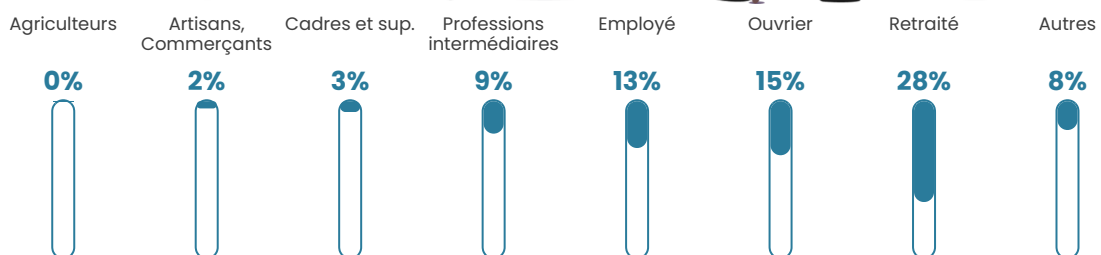

Revenu moyen

22 800 €/an

Evolution du nombre d'habitants

Sources : Institut national de la statistique et des études économiques (insee) selon Les dernières parutions officielles de 2024 portant sur les années 2020, 2021 et 2022.

Tranche d'âge

Activité professionnelle

Niveau de diplôme

Composition des ménages

Profils électoraux

Premier tour

	Marine LE PEN	31.62 %
	Emmanuel MACRON	27.76 %
	Jean-Luc MÉLENCHON	15.47 %
	Valérie PÉCRESSÉ	5.21 %
	Éric ZEMMOUR	4.67 %
	Yannick JADOT	4.29 %
	Jean LASSALLE	2.30 %
	Nicolas DUPONT-AIGNAN	2.26 %
	Anne HIDALGO	2.22 %
	Fabien ROUSSEL	2.07 %
	Philippe POUTOU	1.15 %
	Nathalie ARTHAUD	1.00 %