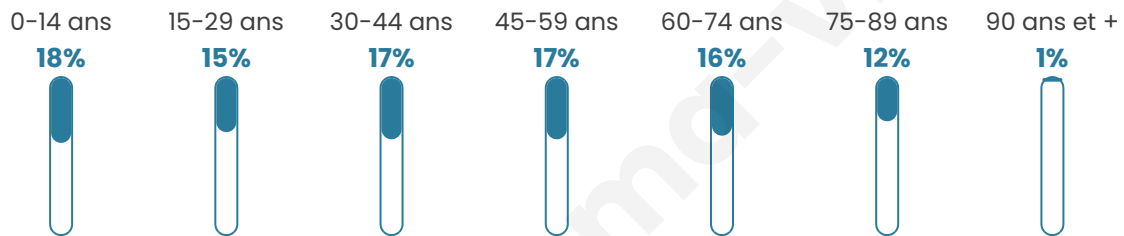

Age moyen

43 ans

Pop active

45%

Taux chômage

5.1%

Pop densité

223 h/km²

Revenu moyen

22 800 €/an

Evolution du nombre d'habitants

Sources : Institut national de la statistique et des études économiques (insee) selon Les dernières parutions officielles de 2024 portant sur les années 2020, 2021 et 2022.

Tranche d'âge

Activité professionnelle

Niveau de diplôme

Composition des ménages

Profils électoraux

Premier tour

	Marine LE PEN	31.62 %
	Emmanuel MACRON	27.76 %
	Jean-Luc MÉLENCHON	15.47 %
	Valérie PÉCRESSÉ	5.21 %
	Éric ZEMMOUR	4.67 %
	Yannick JADOT	4.29 %
	Jean LASSALLE	2.30 %
	Nicolas DUPONT-AIGNAN	2.26 %
	Anne HIDALGO	2.22 %
	Fabien ROUSSEL	2.07 %
	Philippe POUTOU	1.15 %
	Nathalie ARTHAUD	1.00 %