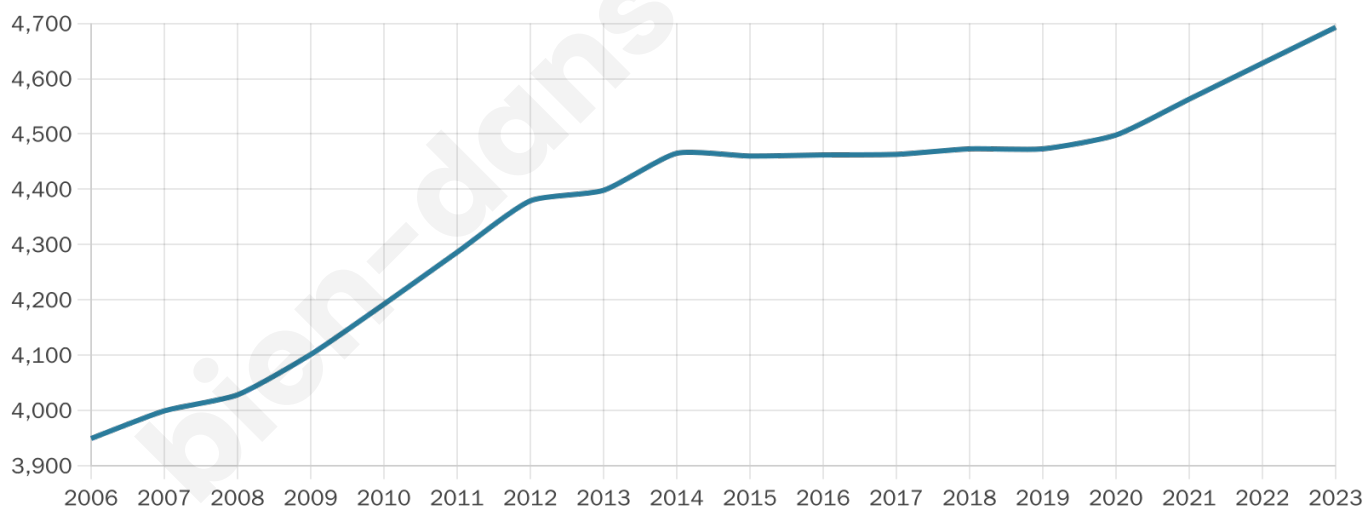

Age moyen

43 ans

Pop active

45%

Taux chômage

5.1%

Pop densité

223 h/km²

Revenu moyen

22 800 €/an

Evolution du nombre d'habitants

Sources : Institut national de la statistique et des études économiques (insee) selon Les dernières parutions officielles de 2024 portant sur les années 2020, 2021 et 2022.