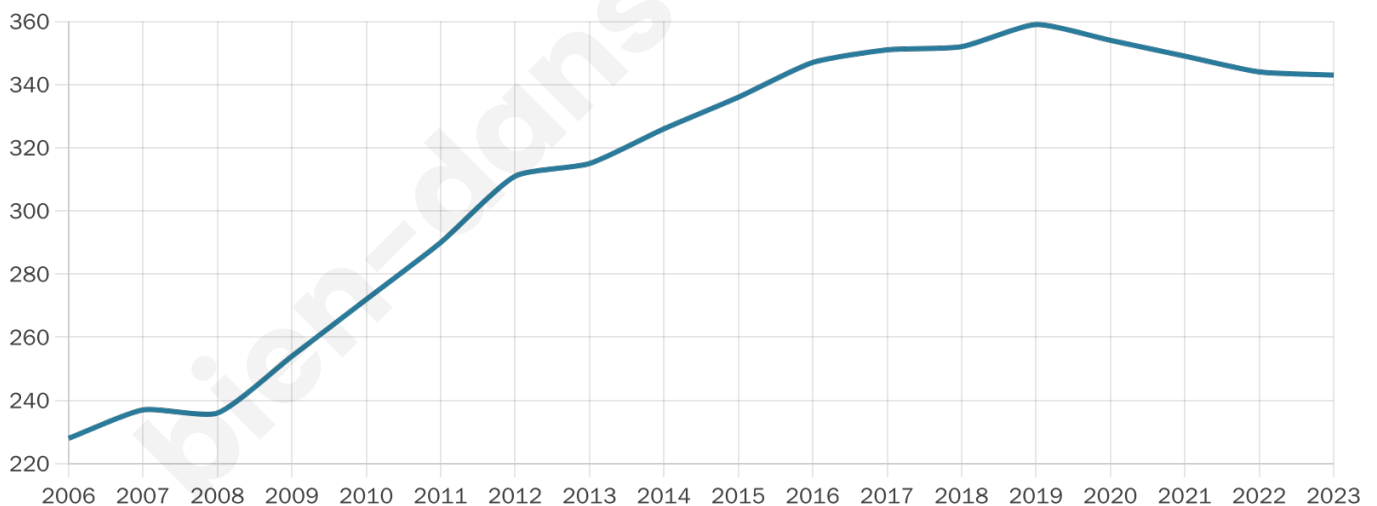

# Statistiques sur la population

Nombre d'habitants

**343**

Age moyen

**36 ans**

Pop active

**51.6%**

Taux chômage

**11.3%**

Pop densité

**86 h/km<sup>2</sup>**

Revenu moyen

**21 890 €/an**

## Evolution du nombre d'habitants

Sources : Institut national de la statistique et des études économiques (insee) selon Les dernières parutions officielles de 2024 portant sur les années 2020, 2021 et 2022.