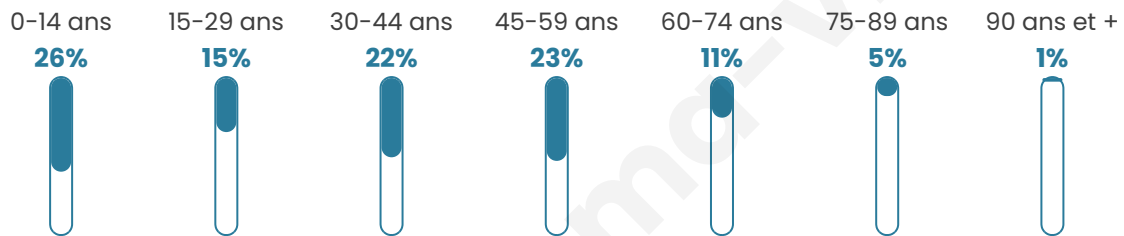

# Statistiques sur la population

Nombre d'habitants

**343**

Age moyen

**36 ans**

Pop active

**51.6%**

Taux chômage

**11.3%**

Pop densité

**86 h/km<sup>2</sup>**

Revenu moyen

**21 890 €/an**

## Evolution du nombre d'habitants

Sources : Institut national de la statistique et des études économiques (insee) selon Les dernières parutions officielles de 2024 portant sur les années 2020, 2021 et 2022.

## Tranche d'âge