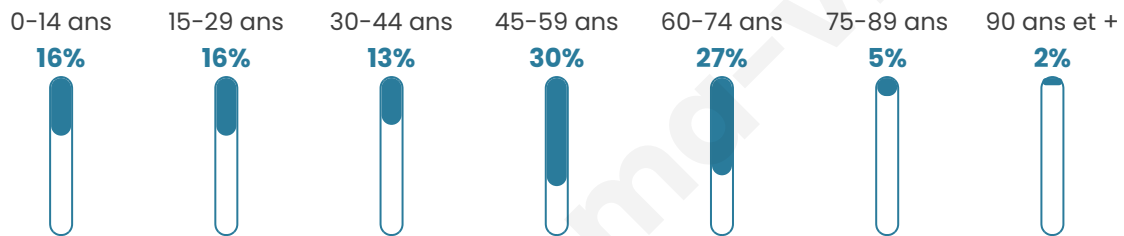

Version web

Ville de Suzanne

Présenté par

BIEN dans
ma **VILLE** 

Sommaire

Situation géographique	3
Statistiques sur la population	4
Evolution du nombre d'habitants	4
Tranche d'âge	5
0-14 ans	5
15-29 ans	5
30-44 ans	5
45-59 ans	5
60-74 ans	5
75-89 ans	5
90 ans et +	5
Activité professionnelle	5
Agriculteurs	5
Artisans, Commerçants	5
Cadres et sup.	5
Professions intermédiaires	5
Employé	5
Ouvrier	5
Retraité	5
Autres	5
Niveau de diplôme	6
Sans diplôme ou CEP	6
Brevet, BEPC, DNB	6
CAP-BEP ou équivalent	6
BAC ou équivalent	6
BAC+2	6
BAC+3 ou +4	6
BAC+5 ou plus	6
Composition des ménages	6
Couple sans enfant	6
Couple avec enfant(s)	6
Famille monoparentale	6
Colocation / Autre	6
Personnes seules	6
Profils électoraux	7
Premier tour	7
Sécurité	9
Evolution du nombre d'infractions	9
Pour comparer	10
Services à la population	11
Commerce	11
Éducation	11
Villes autour de Suzanne	12

Situation géographique

i Informations clés

- **Région** : Grand Est
- **Département** : Ardennes
- **Code postal** : 08130
- **Superficie** : 6 km²

Statistiques sur la population

Nombre d'habitants

54

Age moyen

45 ans

Pop active

51.9%

Taux chômage

5.7%

Pop densité

9 h/km²

Revenu moyen

Tranche d'âge

Activité professionnelle

Niveau de diplôme

Composition des ménages

Profils électoraux

Premier tour

	Marine LE PEN	31.37 %
	Emmanuel MACRON	25.49 %
	Jean LASSALLE	9.80 %
	Jean-Luc MÉLENCHON	9.80 %
	Fabien ROUSSEL	5.88 %
	Anne HIDALGO	5.88 %
	Yannick JADOT	5.88 %
	Valérie PÉCRESSÉ	1.96 %
	Philippe POUTOU	1.96 %
	Nicolas DUPONT- AIGNAN	1.96 %
	Nathalie ARTHAUD	0.00 %
	Éric ZEMMOUR	0.00 %