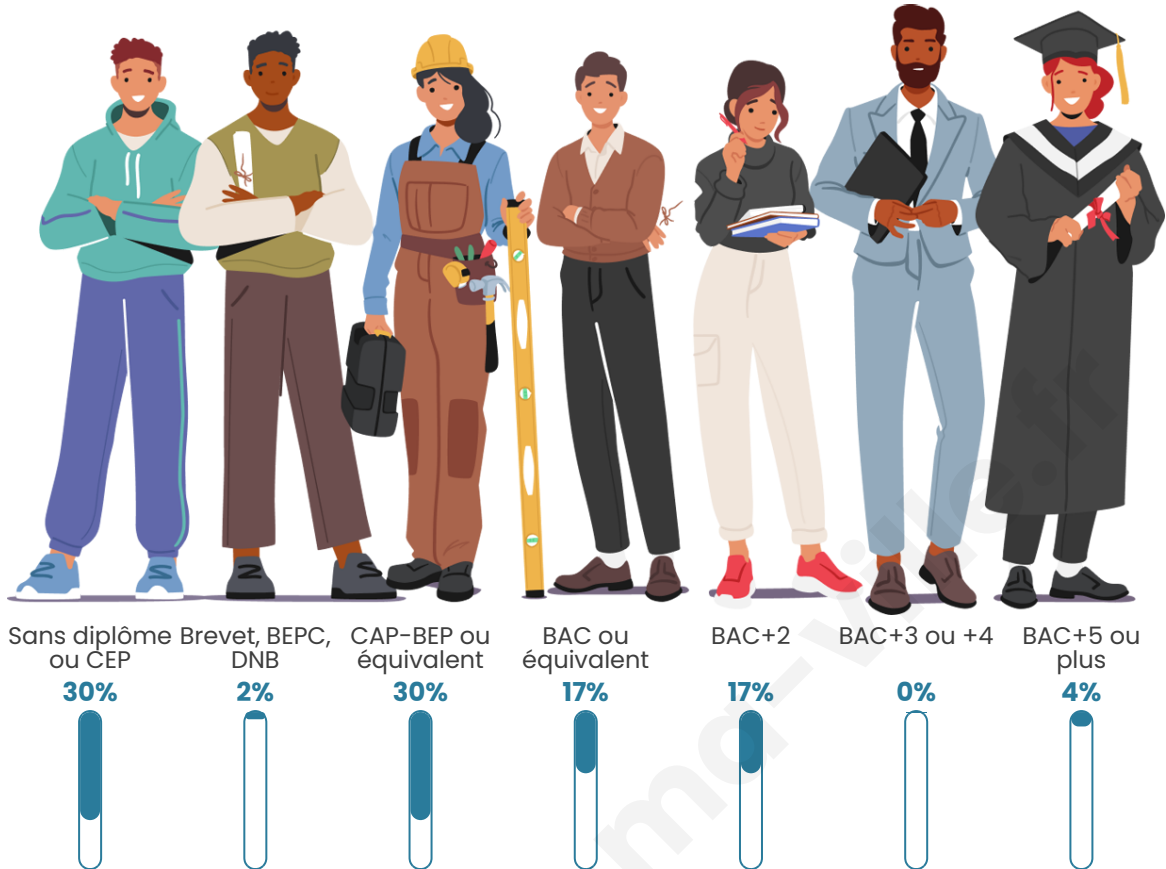

Tranche d'âge

Activité professionnelle

Niveau de diplôme

Composition des ménages

Profils électoraux

Premier tour

	Marine LE PEN	31.37 %
	Emmanuel MACRON	25.49 %
	Jean LASSALLE	9.80 %
	Jean-Luc MÉLENCHON	9.80 %
	Fabien ROUSSEL	5.88 %
	Anne HIDALGO	5.88 %
	Yannick JADOT	5.88 %
	Valérie PÉCRESSÉ	1.96 %
	Philippe POUTOU	1.96 %
	Nicolas DUPONT- AIGNAN	1.96 %
	Nathalie ARTHAUD	0.00 %
	Éric ZEMMOUR	0.00 %