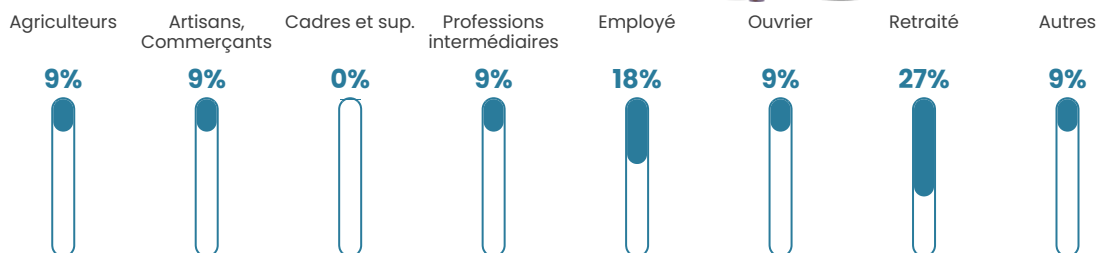

NC

Evolution du nombre d'habitants

Sources : Institut national de la statistique et des études économiques (insee) selon Les dernières parutions officielles de 2024 portant sur les années 2020, 2021 et 2022.

Tranche d'âge

Activité professionnelle

Niveau de diplôme

Composition des ménages

Profils électoraux

Premier tour

	Marine LE PEN	31.37 %
	Emmanuel MACRON	25.49 %
	Jean LASSALLE	9.80 %
	Jean-Luc MÉLENCHON	9.80 %
	Fabien ROUSSEL	5.88 %
	Anne HIDALGO	5.88 %
	Yannick JADOT	5.88 %
	Valérie PÉCRESSÉ	1.96 %
	Philippe POUTOU	1.96 %
	Nicolas DUPONT- AIGNAN	1.96 %
	Nathalie ARTHAUD	0.00 %
	Éric ZEMMOUR	0.00 %