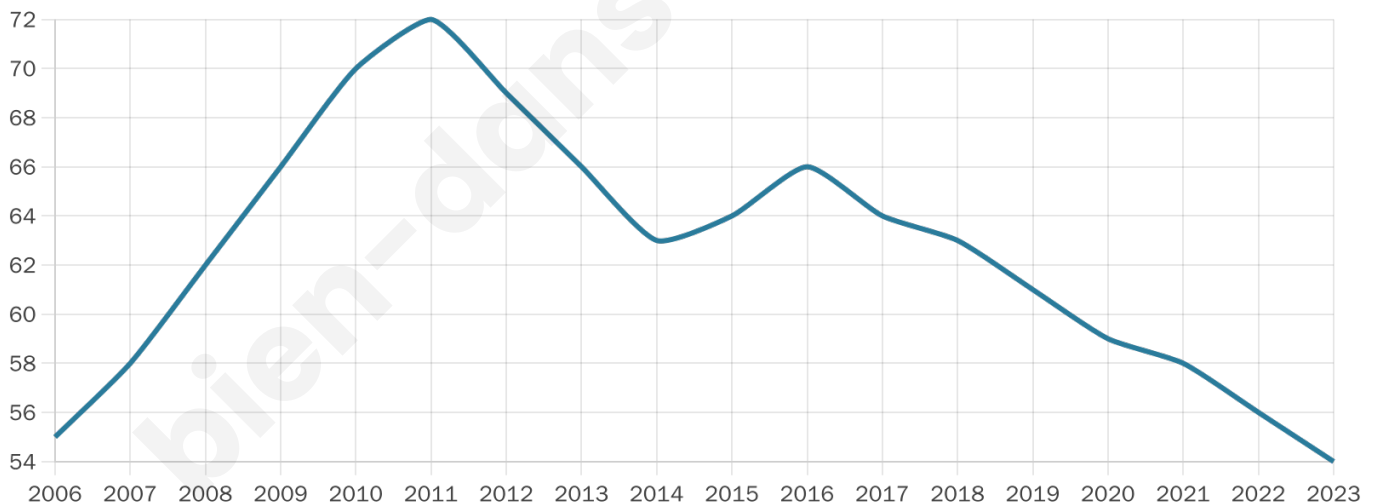

45 ans

Pop active

51.9%

Taux chômage

5.7%

Pop densité

9 h/km²

Revenu moyen

NC

Evolution du nombre d'habitants

Sources : Institut national de la statistique et des études économiques (insee) selon Les dernières parutions officielles de 2024 portant sur les années 2020, 2021 et 2022.