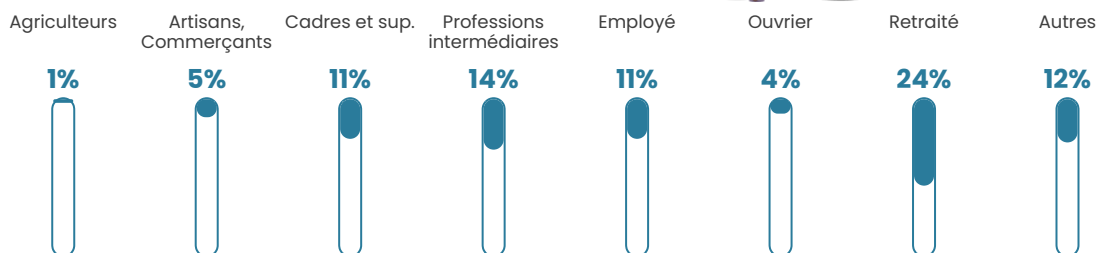

Pop densité

473 h/km²

Revenu moyen

28 460 €/an

Evolution du nombre d'habitants

Sources : Institut national de la statistique et des études économiques (insee) selon Les dernières parutions officielles de 2024 portant sur les années 2020, 2021 et 2022.

Tranche d'âge

Activité professionnelle

Niveau de diplôme

Composition des ménages

Profils électoraux

Premier tour

	Emmanuel MACRON	27.45 %
	Marine LE PEN	23.74 %
	Jean-Luc MÉLENCHON	18.23 %
	Éric ZEMMOUR	7.84 %
	Yannick JADOT	6.68 %
	Valérie PÉCRESE	4.45 %
	Nicolas DUPONT- AIGNAN	2.91 %
	Jean LASSALLE	2.86 %
	Anne HIDALGO	2.60 %
	Fabien ROUSSEL	2.44 %
	Philippe POUTOU	0.58 %
	Nathalie ARTHAUD	0.21 %