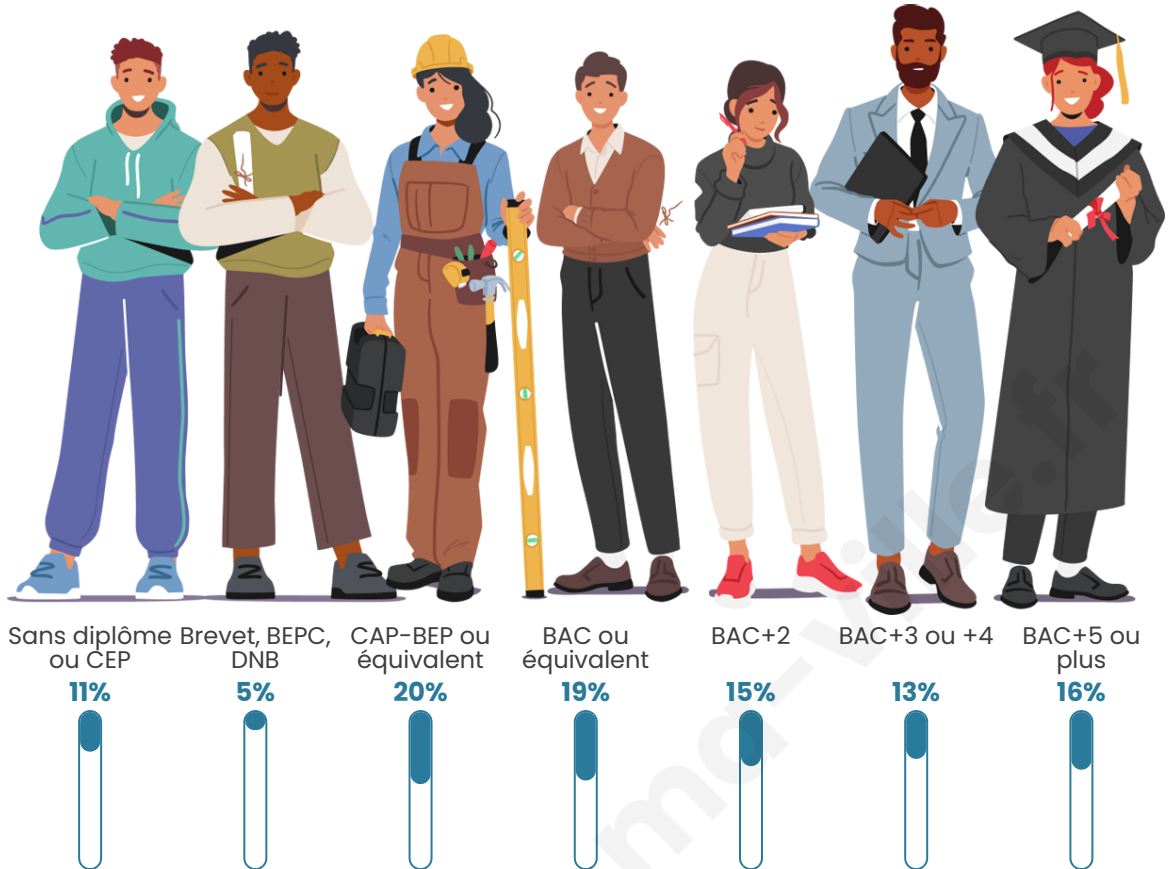

Nombre d'habitants

2 840

Age moyen

42 ans

Pop active

47.1%

Taux chômage

8%

Pop densité

473 h/km²

Revenu moyen

28 460 €/an

Evolution du nombre d'habitants

Sources : Institut national de la statistique et des études économiques (insee) selon Les dernières parutions officielles de 2024 portant sur les années 2020, 2021 et 2022.

Tranche d'âge

Activité professionnelle

Niveau de diplôme

Composition des ménages

Profils électoraux

Premier tour

	Emmanuel MACRON	27.45 %
	Marine LE PEN	23.74 %
	Jean-Luc MÉLENCHON	18.23 %
	Éric ZEMMOUR	7.84 %
	Yannick JADOT	6.68 %
	Valérie PÉCRESE	4.45 %
	Nicolas DUPONT- AIGNAN	2.91 %
	Jean LASSALLE	2.86 %
	Anne HIDALGO	2.60 %
	Fabien ROUSSEL	2.44 %
	Philippe POUTOU	0.58 %
	Nathalie ARTHAUD	0.21 %