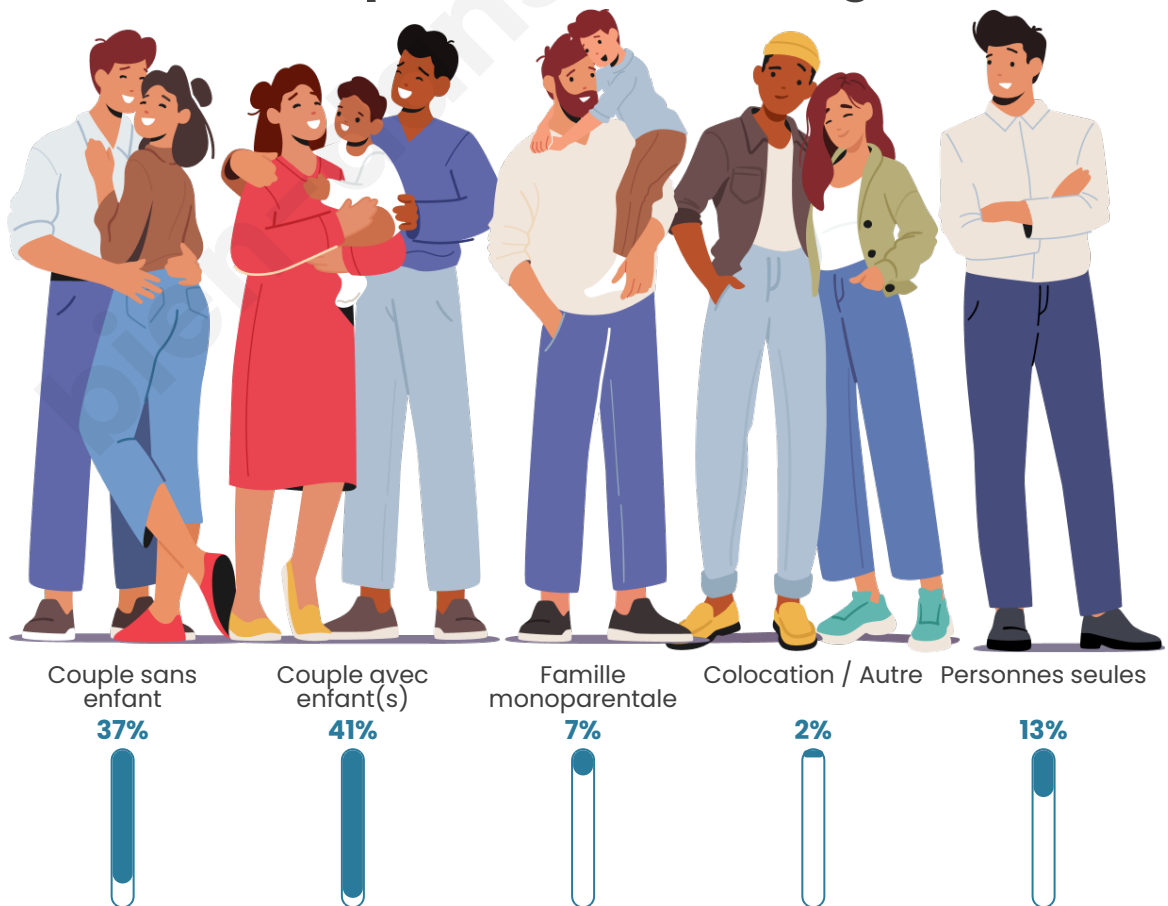

Tranche d'âge

Activité professionnelle

Niveau de diplôme

Composition des ménages

Profils électoraux

Premier tour

	Emmanuel MACRON	27.45 %
	Marine LE PEN	23.74 %
	Jean-Luc MÉLENCHON	18.23 %
	Éric ZEMMOUR	7.84 %
	Yannick JADOT	6.68 %
	Valérie PÉCRESE	4.45 %
	Nicolas DUPONT- AIGNAN	2.91 %
	Jean LASSALLE	2.86 %
	Anne HIDALGO	2.60 %
	Fabien ROUSSEL	2.44 %
	Philippe POUTOU	0.58 %
	Nathalie ARTHAUD	0.21 %