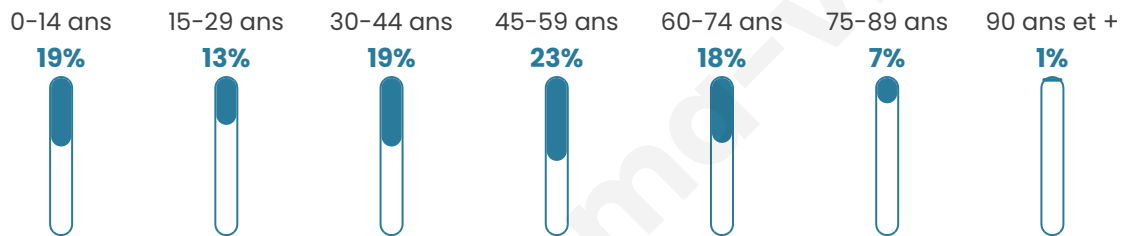

Nombre d'habitants

2 840

Age moyen

42 ans

Pop active

47.1%

Taux chômage

8%

Pop densité

473 h/km²

Revenu moyen

28 460 €/an

Evolution du nombre d'habitants

Sources : Institut national de la statistique et des études économiques (insee) selon Les dernières parutions officielles de 2024 portant sur les années 2020, 2021 et 2022.

Tranche d'âge

Activité professionnelle

Niveau de diplôme

Composition des ménages

Profils électoraux

Premier tour

	Emmanuel MACRON	27.45 %
	Marine LE PEN	23.74 %
	Jean-Luc MÉLENCHON	18.23 %
	Éric ZEMMOUR	7.84 %
	Yannick JADOT	6.68 %
	Valérie PÉCRESE	4.45 %
	Nicolas DUPONT- AIGNAN	2.91 %
	Jean LASSALLE	2.86 %
	Anne HIDALGO	2.60 %
	Fabien ROUSSEL	2.44 %
	Philippe POUTOU	0.58 %
	Nathalie ARTHAUD	0.21 %

2 378 inscrits

Participation : 80.91%

Votes blancs : 1.56%

Votes nuls : 0.36%

Second tour

	Emmanuel MACRON	59,73 %
	Marine LE PEN	40,27 %

2 379 inscrits

Participation : 79.11%