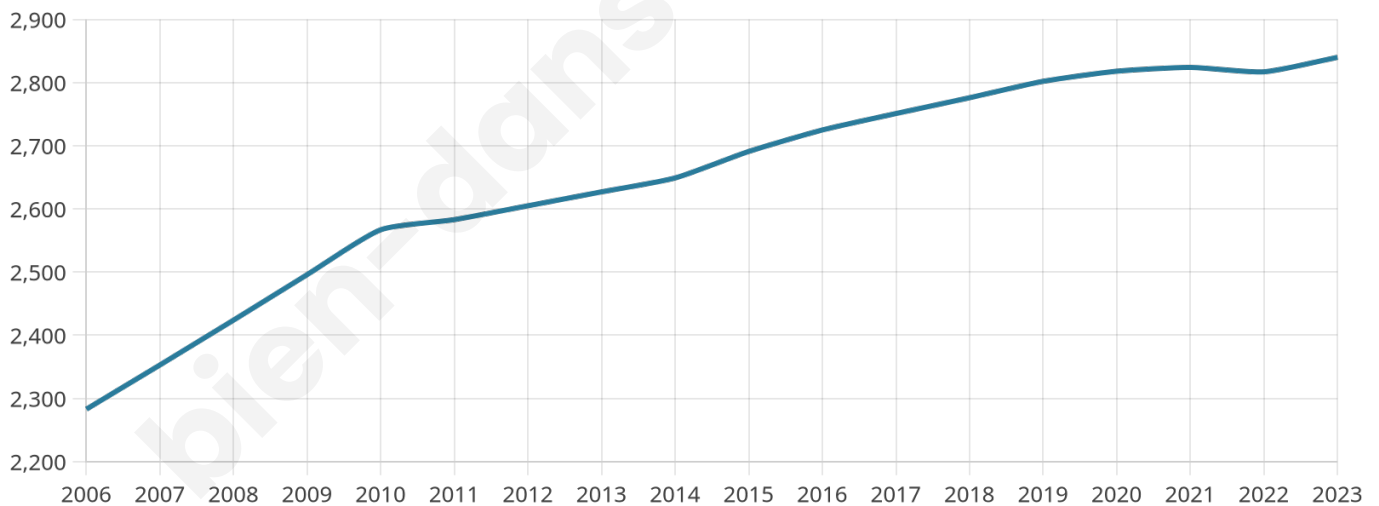

Nombre d'habitants

2 840

Age moyen

42 ans

Pop active

47.1%

Taux chômage

8%

Pop densité

473 h/km²

Revenu moyen

28 460 €/an

Evolution du nombre d'habitants

Sources : Institut national de la statistique et des études économiques (insee) selon Les dernières parutions officielles de 2024 portant sur les années 2020, 2021 et 2022.

Tranche d'âge

Activité professionnelle

Niveau de diplôme

Composition des ménages

Profils électoraux

Premier tour

	Emmanuel MACRON	27.45 %
	Marine LE PEN	23.74 %
	Jean-Luc MÉLENCHON	18.23 %
	Éric ZEMMOUR	7.84 %
	Yannick JADOT	6.68 %
	Valérie PÉCRESE	4.45 %
	Nicolas DUPONT- AIGNAN	2.91 %
	Jean LASSALLE	2.86 %
	Anne HIDALGO	2.60 %
	Fabien ROUSSEL	2.44 %
	Philippe POUTOU	0.58 %
	Nathalie ARTHAUD	0.21 %