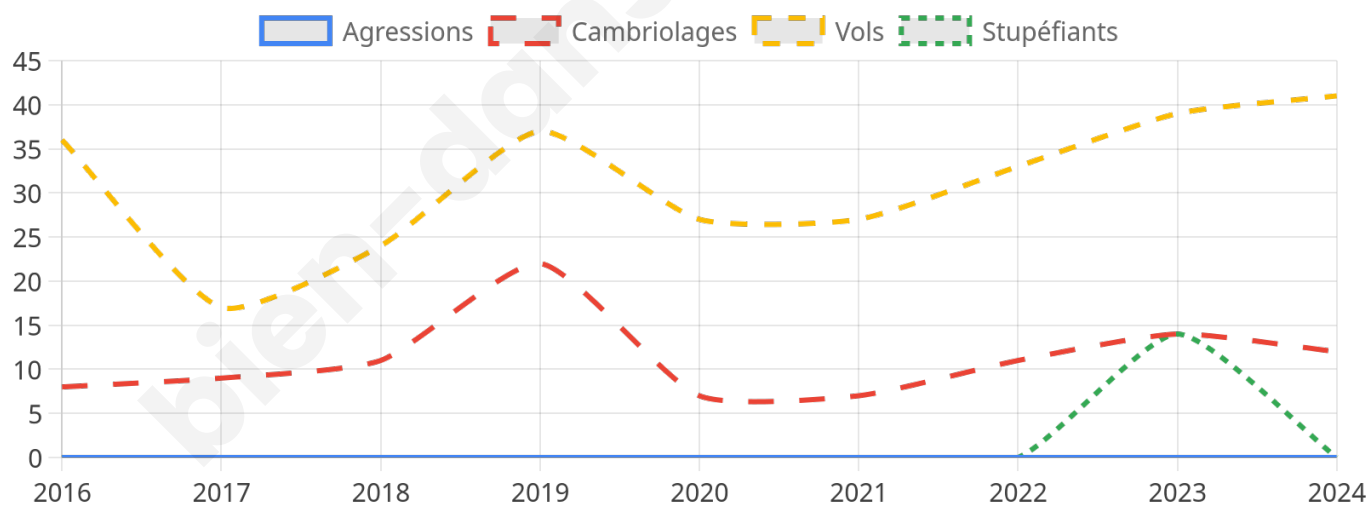

2 378 inscrits

Participation : 80.91%

Votes blancs : 1.56%

Votes nuls : 0.36%

Second tour

	Emmanuel MACRON	59,73 %
	Marine LE PEN	40,27 %

2 379 inscrits

Participation : 79.11%

Votes blancs : 7.49%

Votes nuls : 2.39%

Sécurité

Agressions physiques / sexuelles

0

Cambriolages

12

Vols / dégradations

41

Stupéfiants

0

Evolution du nombre d'infractions

Pour comparer

(en proportion du nombre d'habitants)

Sources : Bases statistiques communale, départementale et régionale de la délinquance enregistrée par la police et la gendarmerie nationales selon les dernières parutions officielles de 2025 portant sur l'année 2024 ([data.gouv](https://data.gouv.fr)).